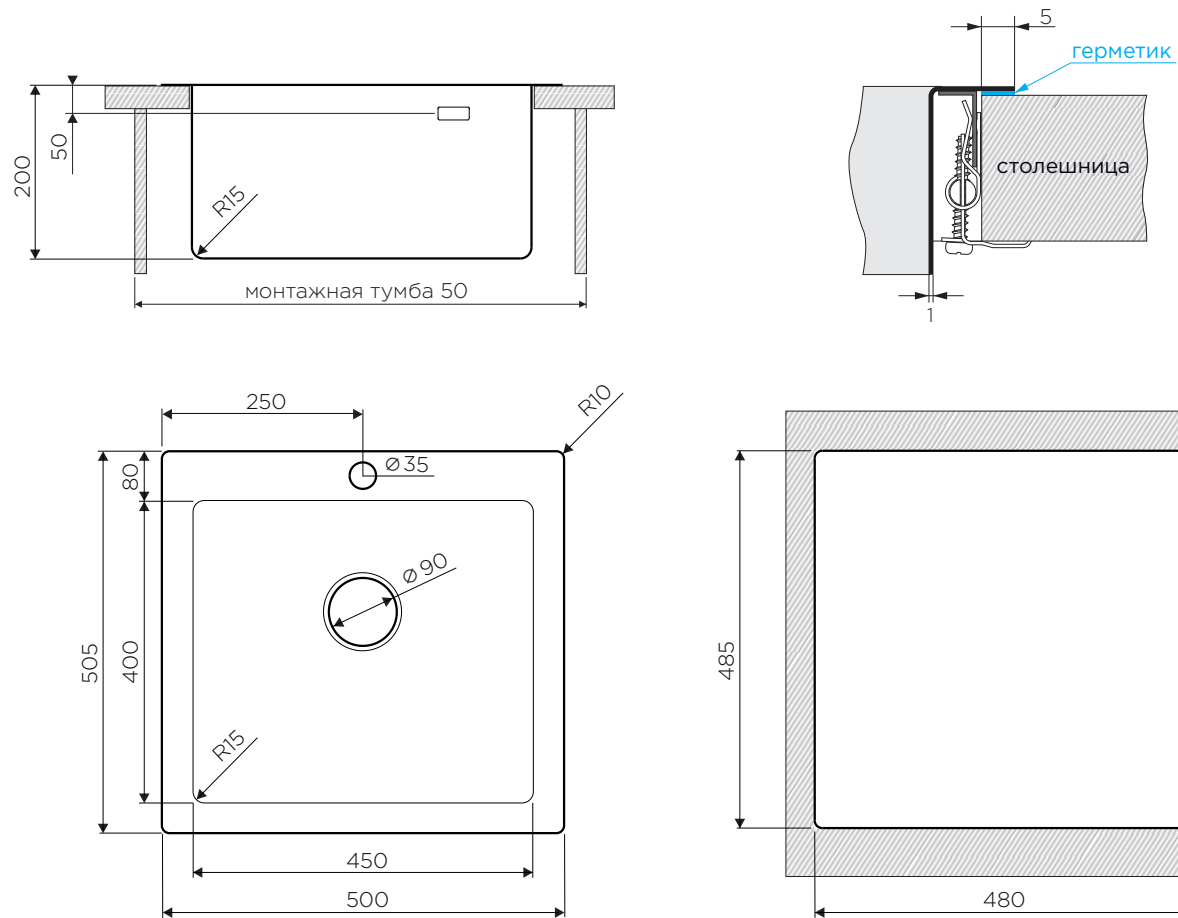

AMADARE 50

Stainless steel 304

Base 50

AMADARE 50-IN 4993766

Weight (kilogram) 4,1

Врезной монтаж

AMADARE 50

AMADARE 50-IN 4993766

Stainless steel 304

Base 50

Weight (kilogram) 4,1