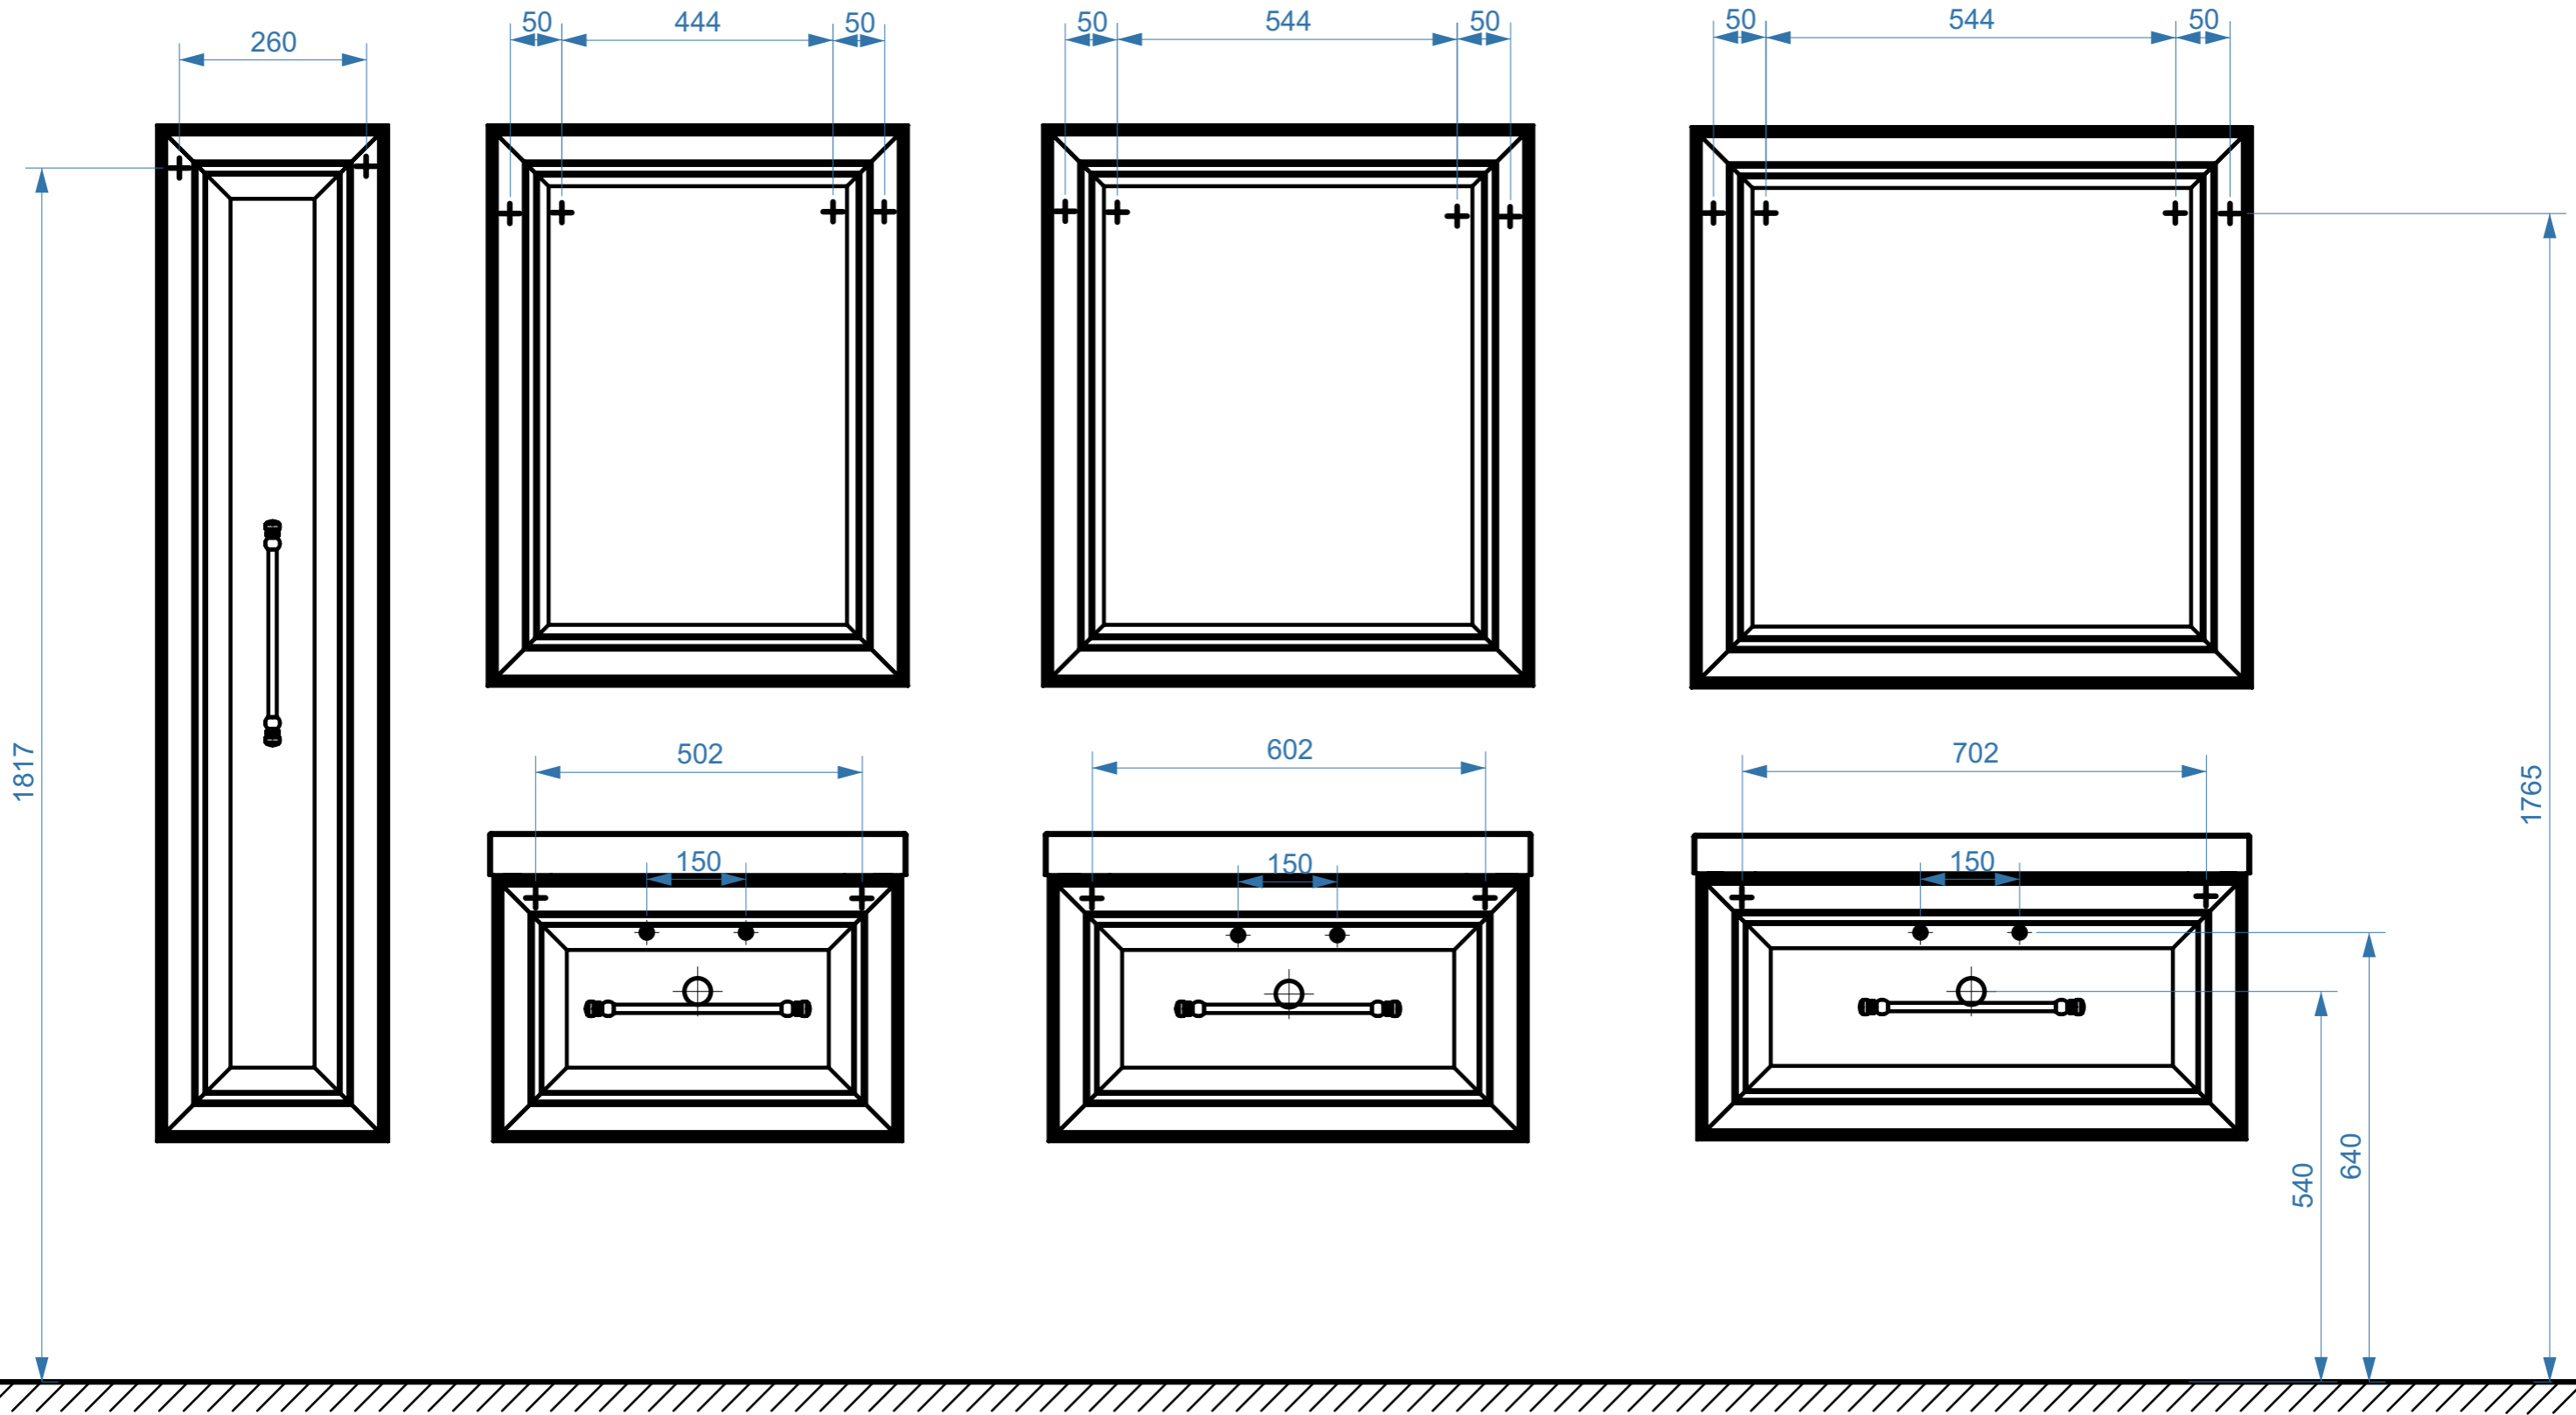

ЖЕНЕВА 600

ЖЕНЕВА 700

ЖЕНЕВА 800

коллекция «ЖЕНЕВА»
схема монтажа

- вывод труб водоснабжения
- ⊕ вывод труб канализации
- + крепление навесов
- ⚡ подключение электрического провода