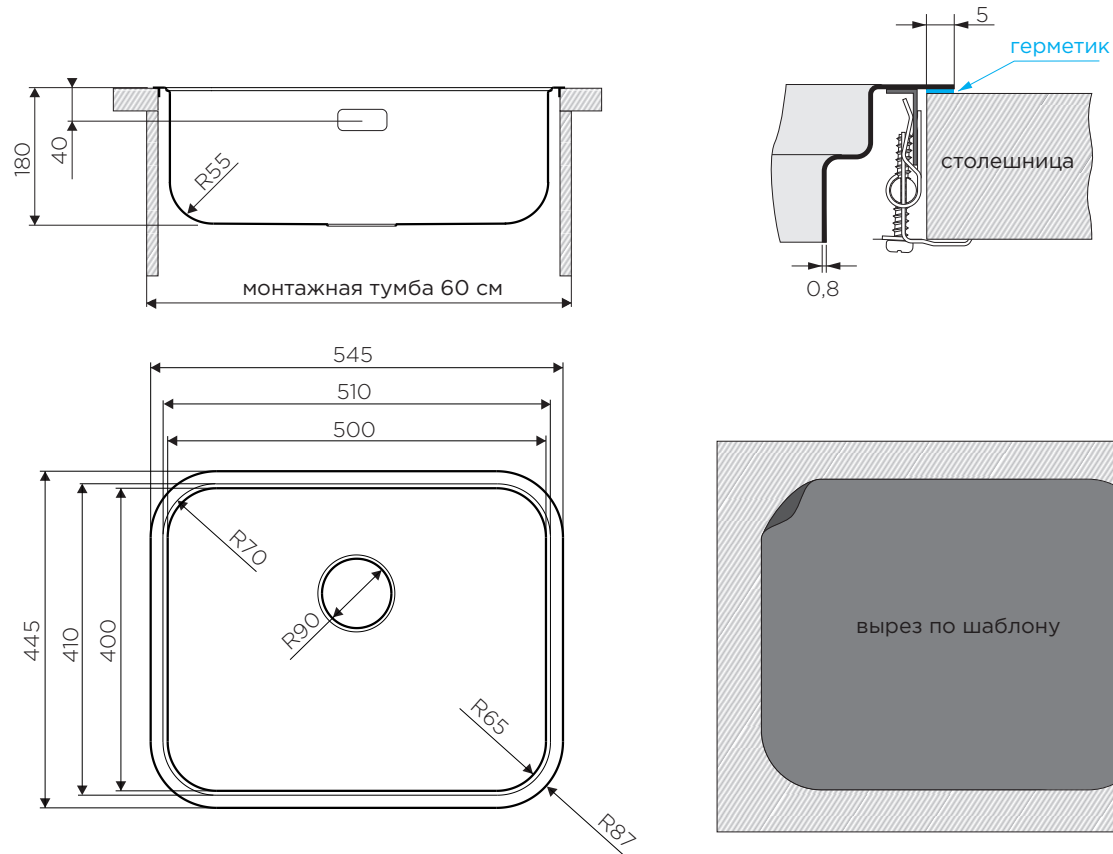

**OMI 54Q** (IN)

OMI 54Q- N 4993488

Stainless steel 304

Base 60

Weight (kilogram) 2,9

# Врезной монтаж

**OMI 54Q** (IN)

OMI 54Q- N 4993488

Stainless steel 304

Base 60

Weight (kilogram) 2,9

# Монтаж вровень со столешницей

**OMI 54Q** (IN)

Stainless steel 304

Base 60

OMI 54Q- N 4993488

Weight (kilogram) 2,9