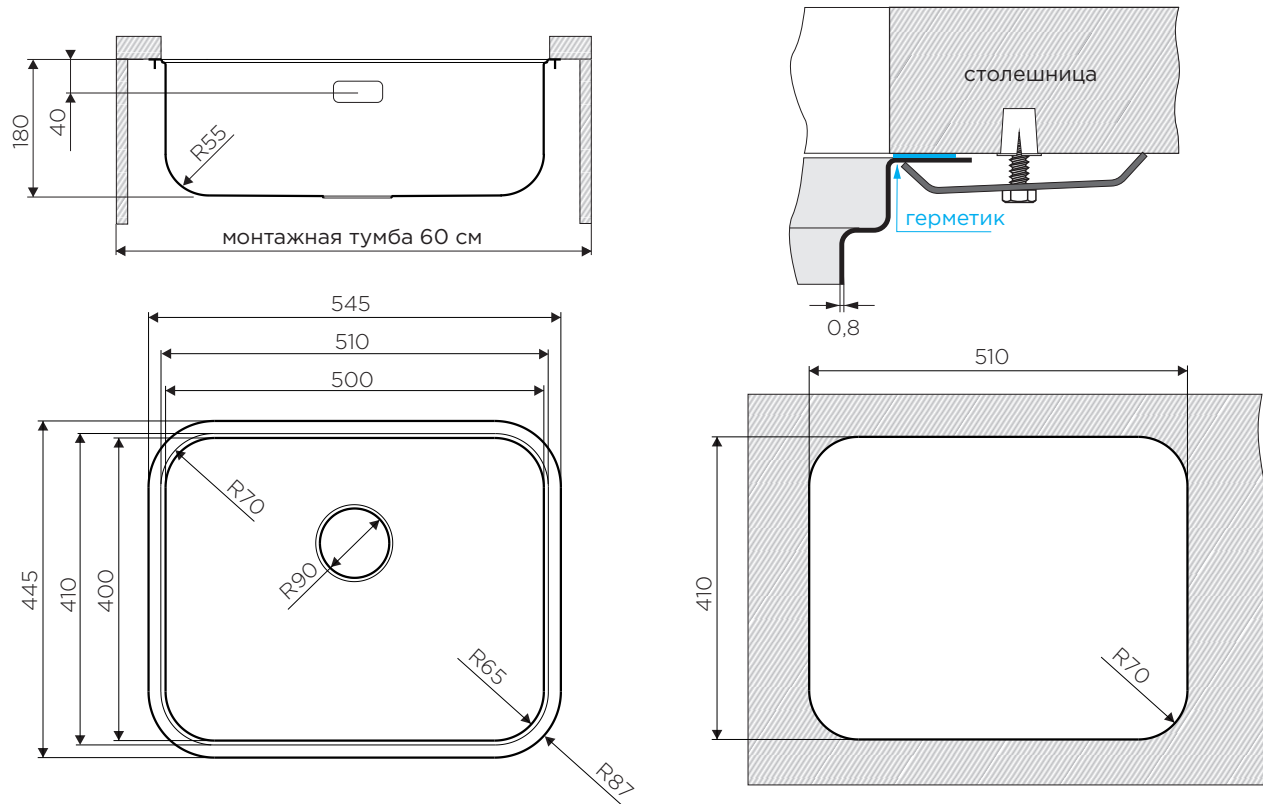

# Врезной монтаж

**OMI 54Q** (IN)

OMI 54Q- N 4993488

Stainless steel 304

Base 60

Weight (kilogram) 2,9

# Монтаж вровень со столешницей

**OMI 54Q** (IN)

Stainless steel 304

Base 60

OMI 54Q- N 4993488

Weight (kilogram) 2,9

# Подстольный монтаж

**OMI 54Q** (IN)

OMI 54Q- N 4993488

Stainless steel 304

Base 60

Weight (kilogram) 2,9