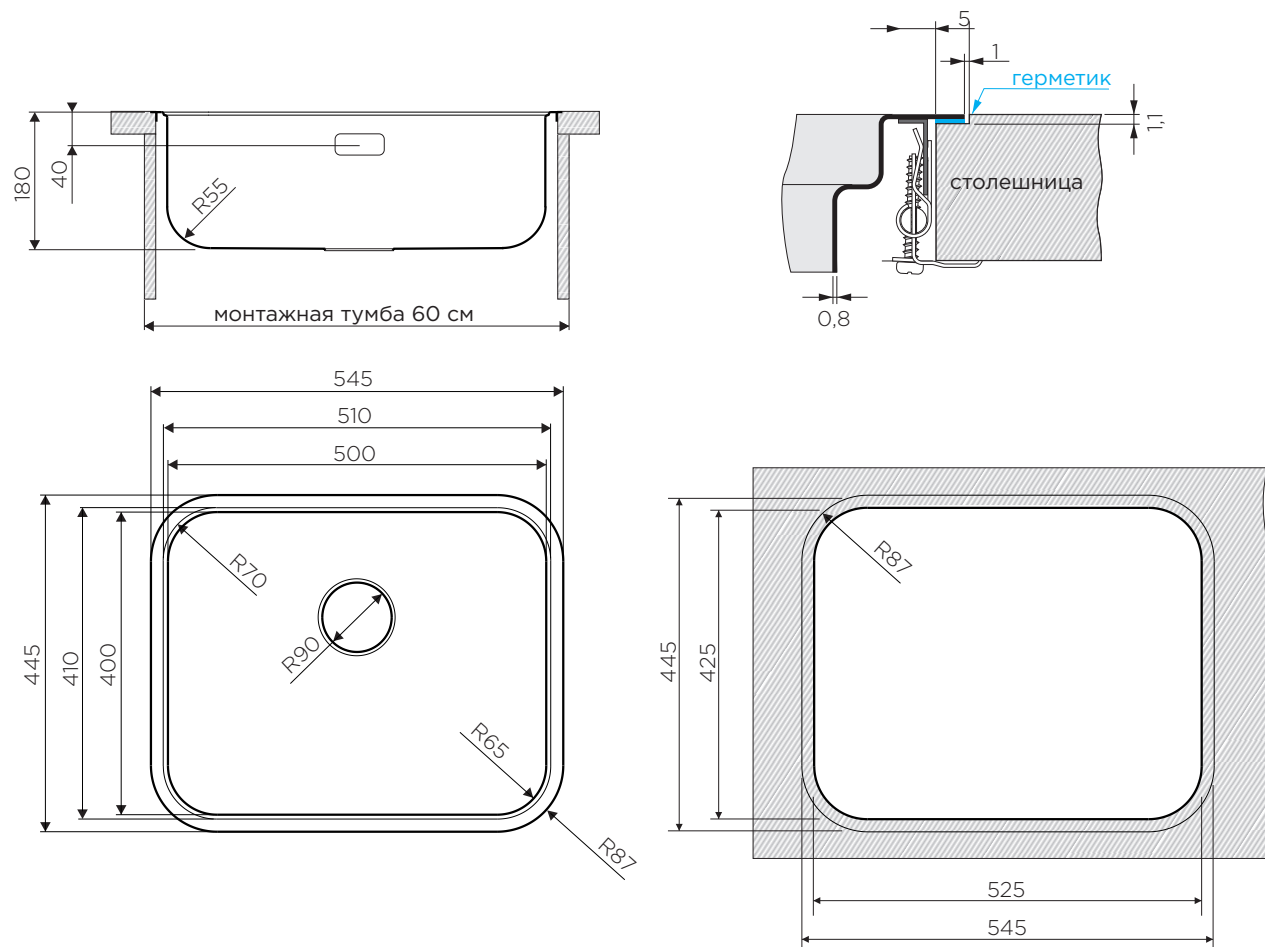

**OMI 54Q** (IN)

OMI 54Q- N 4993488

Stainless steel 304

Base 60

Weight (kilogram) 2,9

# Врезной монтаж

**OMI 54Q** (IN)

OMI 54Q- N 4993488

Stainless steel 304

Base 60

Weight (kilogram) 2,9

# Монтаж вровень со столешницей

**OMI 54Q** (IN)

Stainless steel 304

Base 60

OMI 54Q- N 4993488

Weight (kilogram) 2,9