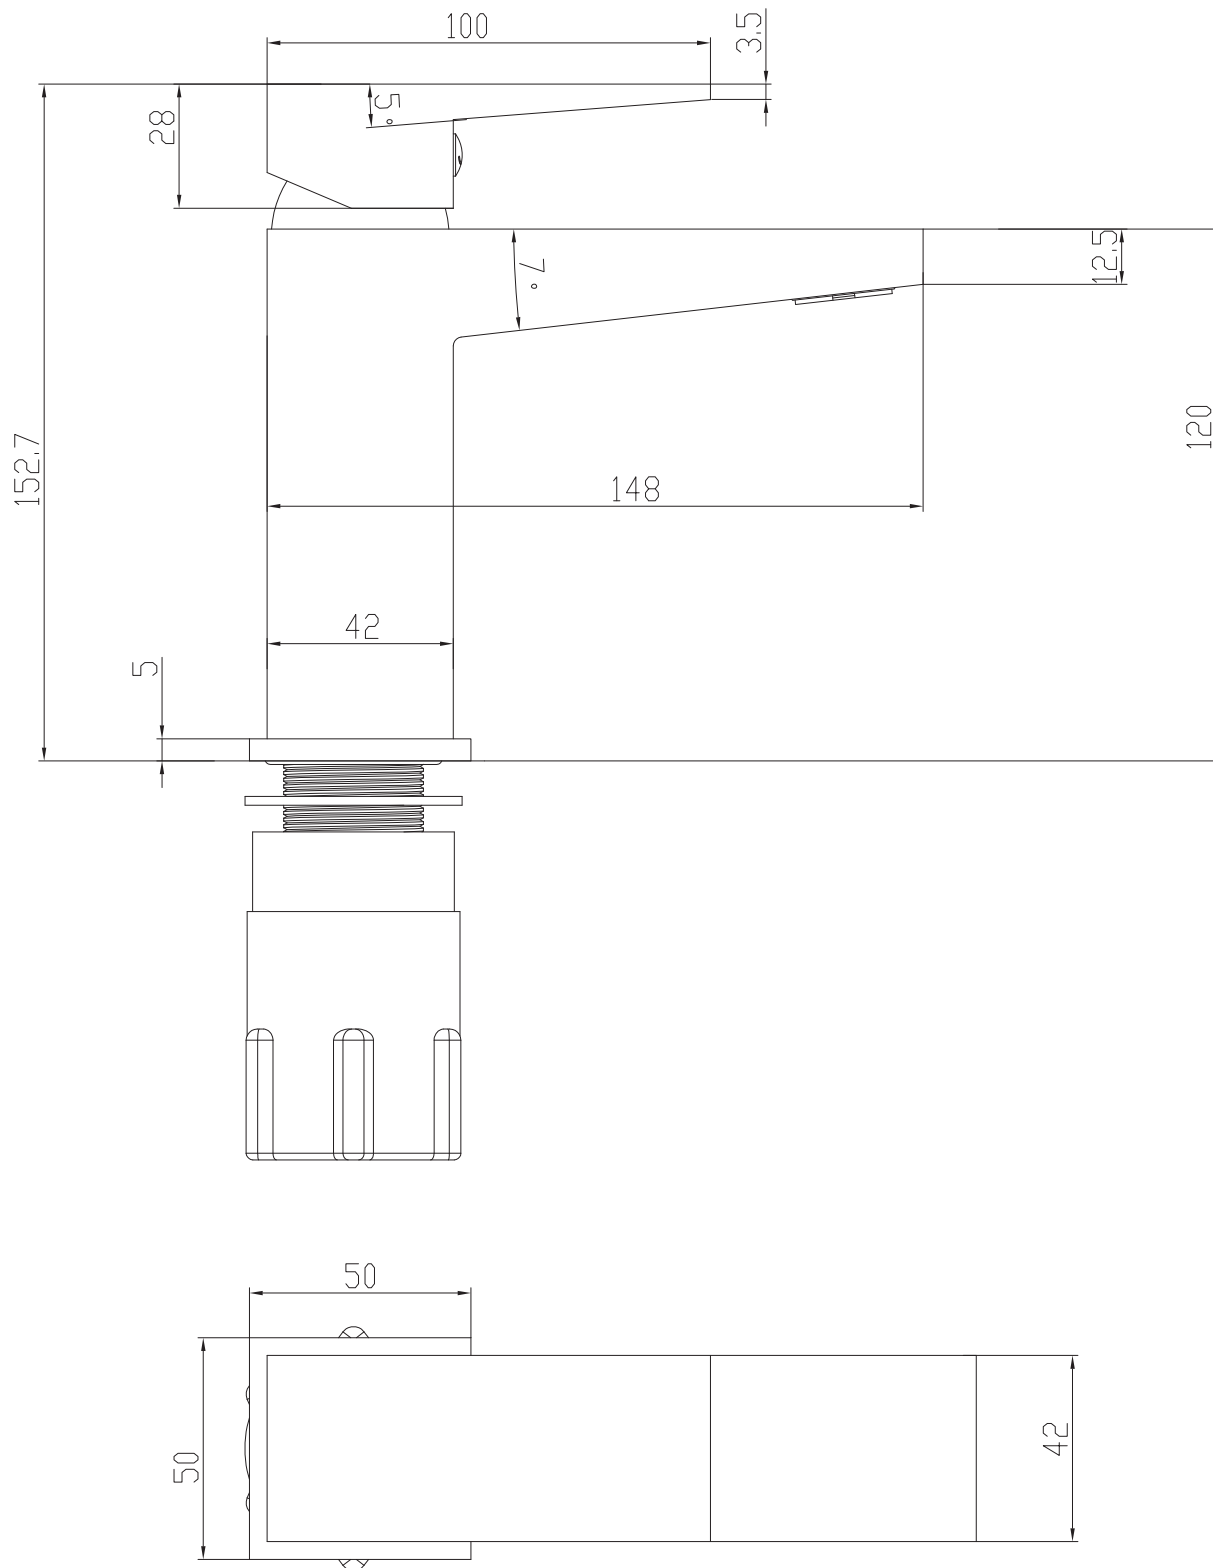

Fresh FR7110

PL Rysunek techniczny
EN Technical drawing
DE Technisches Zeichen
RU Технический чертёж

OMNIRES

Enjoy home, every day.

* 5 9 0 8 2 2 3 7 8 9 8 2 3 *