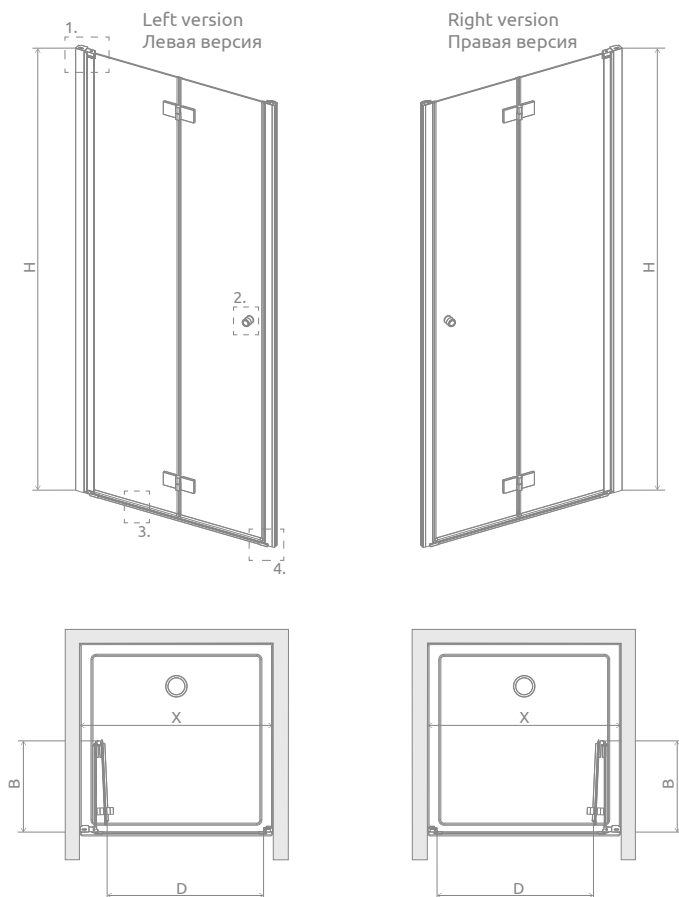

New

Nes 8 Black DWB*

Nes 8 Black DWB + Giaros D

Model Модель	Width of niche (X) Ширина ниши (X)	Height (H) Высота (H)	TRANSPARENT GLASS ПРОЗРАЧНОЕ СТЕКЛО
			Art. No. № арт.
DWB 70 L	680-710	2000	10079070-54-01L
DWB 70 R	680-710	2000	10079070-54-01R
DWB 80 L	780-810	2000	10079080-54-01L
DWB 80 R	780-810	2000	10079080-54-01R
DWB 90 L	880-910	2000	10079090-54-01L
DWB 90 R	880-910	2000	10079090-54-01R

Model Модель	X	B	D	H
DWB 70	680-710	328	532	2000
DWB 80	780-810	378	632	2000
DWB 90	880-910	428	732	2000

ADDITIONAL OPTIONS | ДОПОЛНИТЕЛЬНЫЕ ОПЦИИ

Extension profiles Расширительные профили		Art. No. № арт.
	U profile +2 cm – it can be mounted only on the side of a tubular hinge Профиль +2 см – возможность монтажа только со стороны петли	P01-276200054
	Profile +2 cm – it can be mounted only on the side of the magnet-catch profile Расширительный профиль +2 см – возможность монтажа только со стороны магнита	P01-277200054