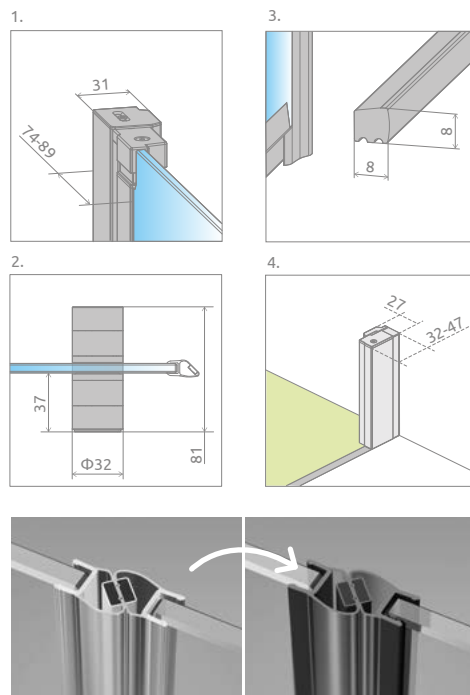

New

Nes 8 Black DWB*

Nes 8 Black DWB + Giaros D

Model Модель	Width of niche (X) Ширина ниши (X)	Height (H) Высота (H)	TRANSPARENT GLASS ПРОЗРАЧНОЕ СТЕКЛО
			Art. No. № арт.
DWB 70 L	680-710	2000	10079070-54-01L
DWB 70 R	680-710	2000	10079070-54-01R
DWB 80 L	780-810	2000	10079080-54-01L
DWB 80 R	780-810	2000	10079080-54-01R
DWB 90 L	880-910	2000	10079090-54-01L
DWB 90 R	880-910	2000	10079090-54-01R

Model Модель	X	B	D	H
DWB 70	680-710	328	532	2000
DWB 80	780-810	378	632	2000
DWB 90	880-910	428	732	2000

ADDITIONAL OPTIONS | ДОПОЛНИТЕЛЬНЫЕ ОПЦИИ

Extension profiles Расширительные профили		Art. No. № арт.
	U profile +2 cm – it can be mounted only on the side of a tubular hinge Профиль +2 см – возможность монтажа только со стороны петли	P01-276200054
	Profile +2 cm – it can be mounted only on the side of the magnet-catch profile Расширительный профиль +2 см – возможность монтажа только со стороны магнита	P01-277200054