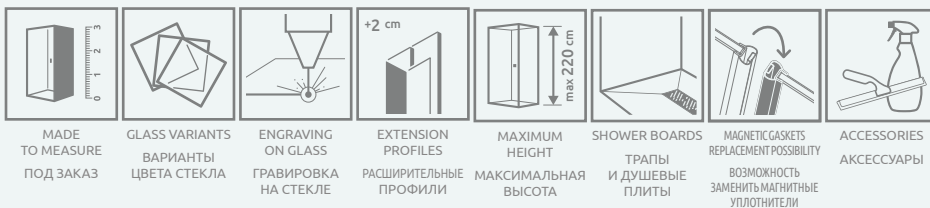

ADDITIONAL OPTIONS | ДОПОЛНИТЕЛЬНЫЕ ОПЦИИ