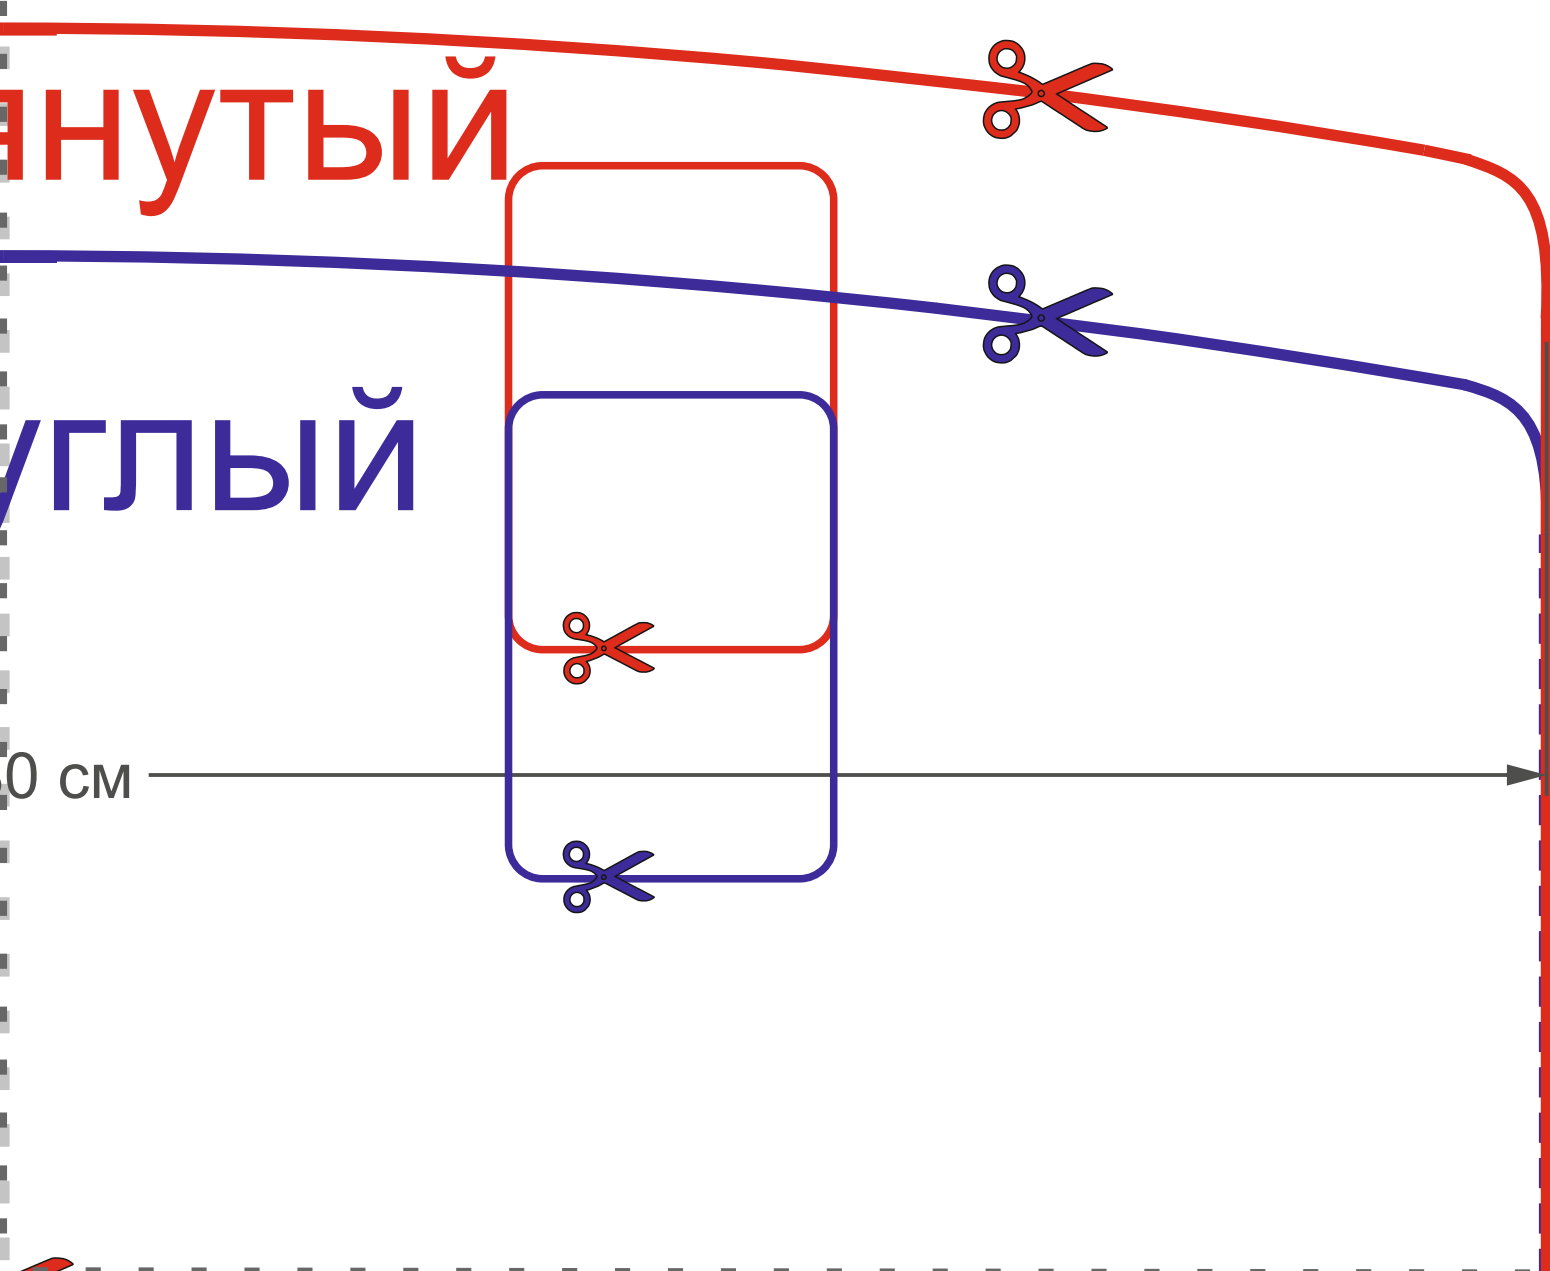

АНУТЫЙ

УГЛЫЙ

0 см

52,80 см

49,60 см

LS Daewon
LIVING SOLUTION

www.lsdawon.ru