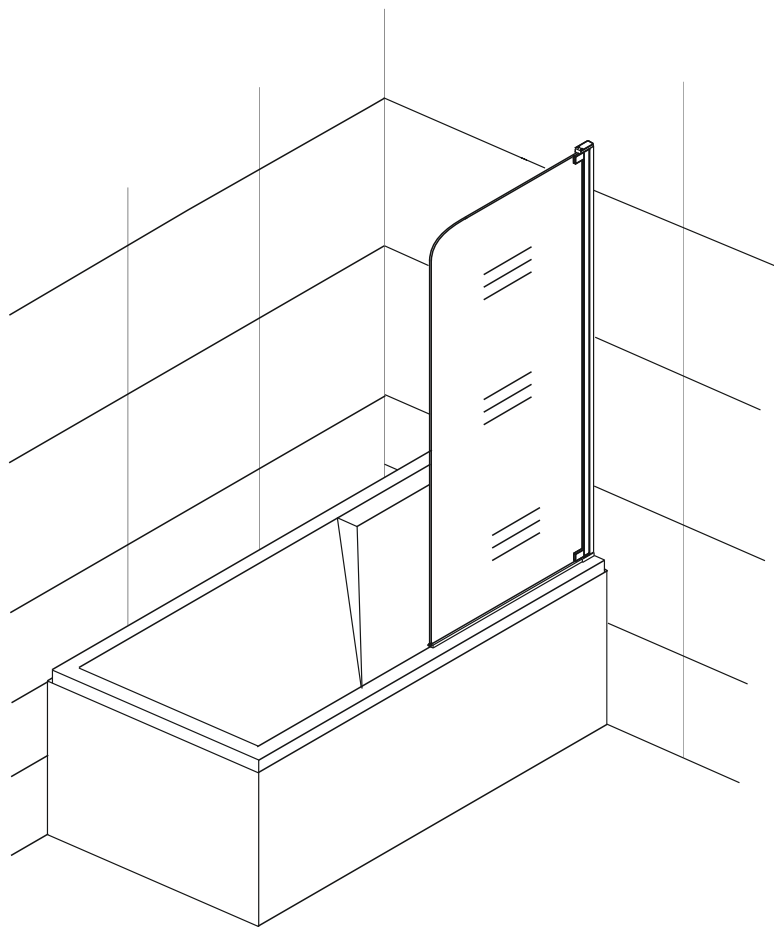

Модель **RGW SC-01**

Руководство по монтажу

Благодарим Вас за правильный выбор этого изделия.

Все изделия торговой марки RGW произведены в соответствии с европейскими стандартами. Система контроля качества производства и управления технологическими процессами предприятия сертифицирована по системе ISO 9001. Все изделия марки RGW выполнены из экологически чистых материалов. При изготовлении используется только безопасное закаленное стекло. Стекло марки RGW обработано защитой от известкового налета составом Easy Clean. При изготовлении изделия используется стальная фурнитура. Алюминиевые профили проходят – адонирование и снятие статического напряжения металла.