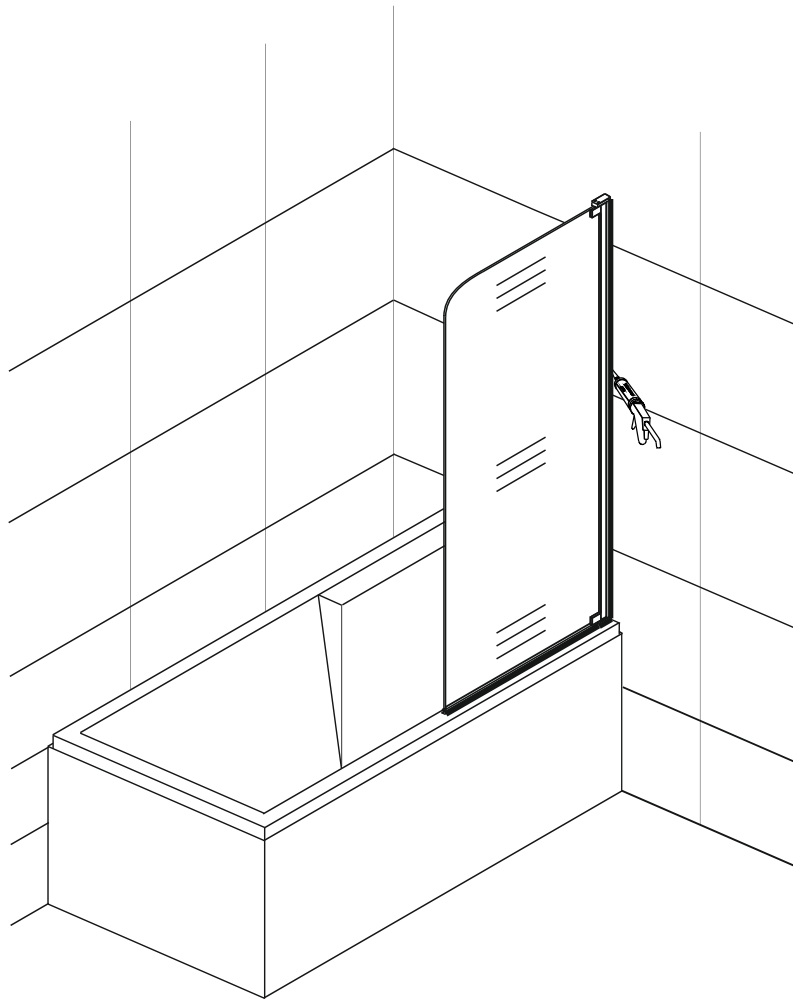

15

(7)

Меры предосторожности.

Изделия торговой марки RGW выполняются из закаленного стекла толщиной от 6 мм до 12 мм. Некоторые изделия имеют стекла обработанные дополнительной ламинирующей пленкой для полной безопасности при эксплуатации. Душевые двери, душевые углы и душевые кабины торговой марки RGW имеют довольно прочное стекло – но все же это стекло! Многие изделия имеют значительный вес более 60 кг. Отнеситесь к изделию с должным вниманием при монтаже, установке и использовании. Техническое обслуживание данного изделия должно осуществляться только уполномоченными лицами фирмы-изготовителя или квалифицированными сотрудниками авторизованного сервисного центра. Гарантийные обязательства не распространяются на поломки, возникшие в случае нарушения данного правила. Если в процессе эксплуатации изделия обнаружены заводские дефекты, они будут устранены бесплатно силами Лицензированного Сервисного Центра, которым были произведены пуско-наладочные работы. Гарантия не распространяется на неисправности, вызванные следующими причинами: Механические повреждения, использование химических реактивов, не рекомендованных для ухода за оборудованием, пожар, затопление или другие стихийные бедствия, эксплуатация изделия с нарушением инструкции по эксплуатации по установке и пользованию, а так же необходимых требований по проведению пред установочных работ, при авариях существующей системы канализации и водоснабжения, при небрежном Пользовании изделием.