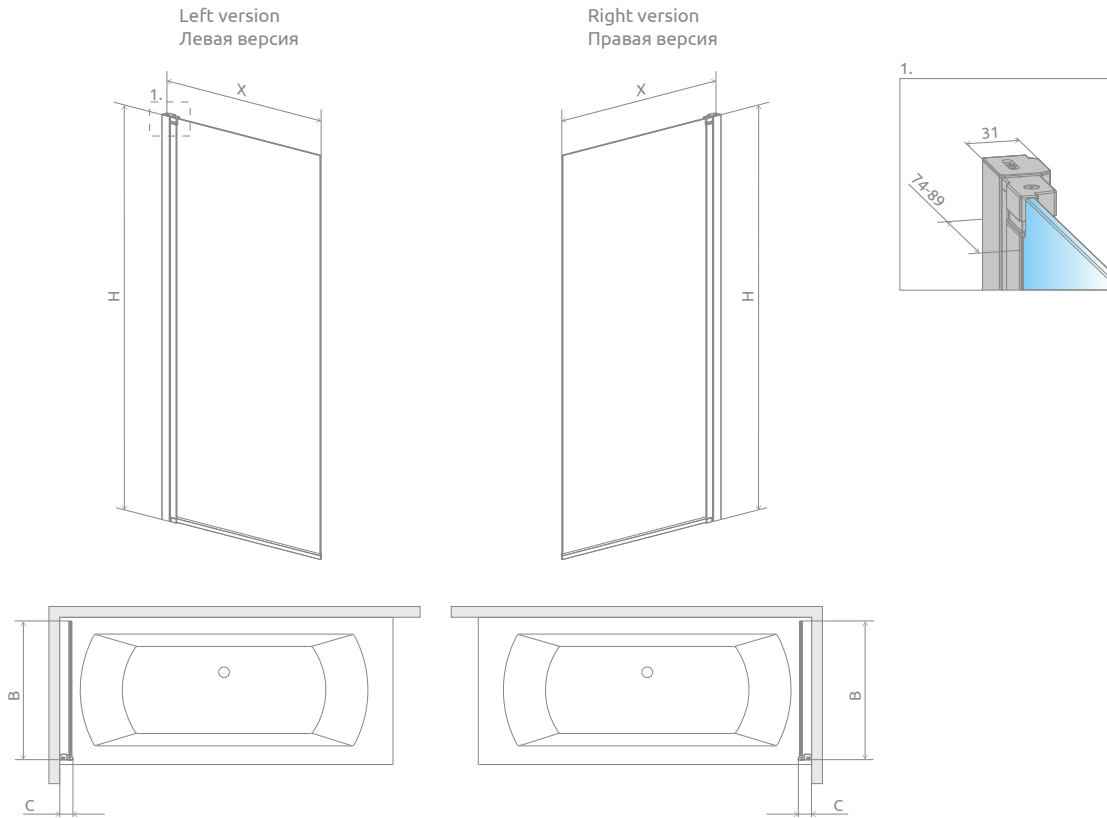

New

Nes Black PNJ

Model Модель	Width of niche (X) Ширина ниши (X)	Height (H) Высота (H)	TRANSPARENT GLASS ПРОЗРАЧНОЕ СТЕКЛО
			Art. No. № арт.
PNJ 50 L	500-515	1500	10011050-54-01L
PNJ 50 R	500-515	1500	10011050-54-01R
PNJ 60 L	600-615	1500	10011060-54-01L
PNJ 60 R	600-615	1500	10011060-54-01R
PNJ 70 L	700-715	1500	10011070-54-01L
PNJ 70 R	700-715	1500	10011070-54-01R
PNJ 80 L	800-815	1500	10011080-54-01L
PNJ 80 R	800-815	1500	10011080-54-01R
PNJ 90 L	900-915	1500	10011090-54-01L
PNJ 90 R	900-915	1500	10011090-54-01R
PNJ 100 L	1000-1015	1500	10011100-54-01L
PNJ 100 R	1000-1015	1500	10011100-54-01R