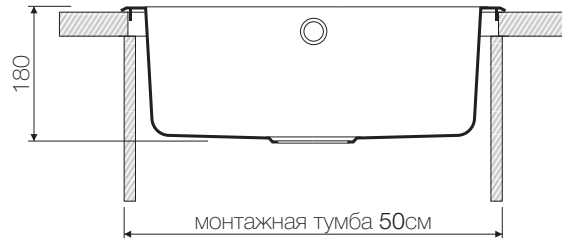

SAROMA 51-1 (IN/AB)

Stainless steel 304

Base 50

SAROMA 51-1-IN 4993007
SAROMA 51-1-AB 4993048

Weight (kilogram) 3,35

Врезной монтаж

SAROMA 51-1 (IN/AB)

Stainless steel 304

Base 50

SAROMA 51-1-IN 4993007
SAROMA 51-1-AB 4993048

Weight (kilogram) 3,35