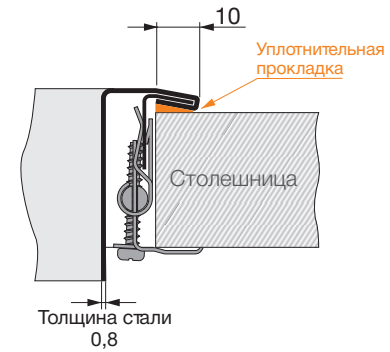

SAROMA 51-1 (IN/AB)

Stainless steel 304

Base 50

SAROMA 51-1-IN 4993007
SAROMA 51-1-AB 4993048

Weight (kilogram) 3,35

Врезной монтаж

SAROMA 51-1 (IN/AB)

Stainless steel 304

Base 50

SAROMA 51-1-IN 4993007
SAROMA 51-1-AB 4993048

Weight (kilogram) 3,35