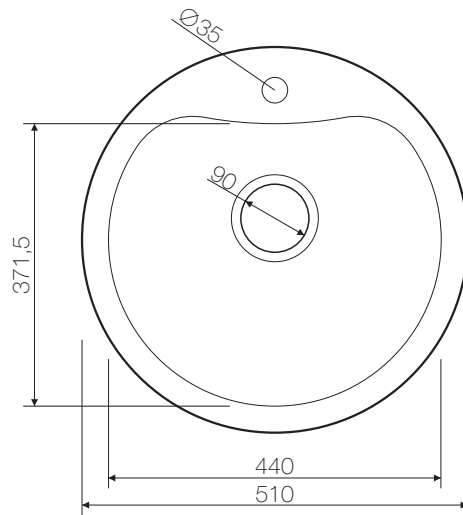

SAROMA 51-1 (IN/AB)

Stainless steel 304

Base 50

SAROMA 51-1-IN 4993007
SAROMA 51-1-AB 4993048

Weight (kilogram) 3,35

Врезной монтаж

SAROMA 51-1 (IN/AB)

Stainless steel 304

Base 50

SAROMA 51-1-IN 4993007
SAROMA 51-1-AB 4993048

Weight (kilogram) 3,35