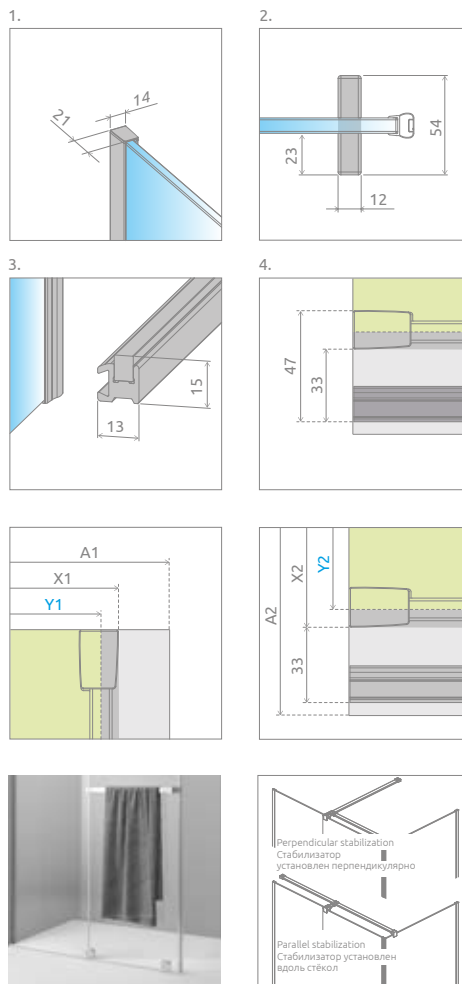

TECHNICAL DRAWINGS | ТЕХНИЧЕСКИЕ РИСУНКИ

It is possible to make the product with a railing handle¹⁾ which also functions as a towel hanger. Можно заказать дверь с полотенцедержателем¹⁾ вместо обычной ручки.

If the width of the front of the cabin (A1) is ≤ 1400, we can use two types of stabilization - perpendicular or parallel (delivered as standard).

Если общая ширина фронтальной части кабины (A1) составляет ≤ 1400 мм, тогда стабилизатор можно установить вдоль либо поперек стёкол. Более детальная информация в инструкции.

Front Фронтальная	A1	X1	Y1	D	H
KDJ front 90	900	885-895	879-889	370	2000
KDJ front 100	1000	985-995	979-989	420	2000
KDJ front 110	1100	1085-1095	1079-1089	470	2000
KDJ front 120	1200	1185-1195	1179-1189	520	2000
KDJ front 130	1300	1285-1295	1279-1289	570	2000
KDJ front 140	1400	1385-1395	1379-1389	620	2000
KDJ front 150	1500	1485-1495	1479-1489	670	2000
KDJ front 160	1600	1585-1595	1579-1589	720	2000

Sidewall S1 Стенка S1	A2	X2	Y2
S1 70	700	650-660	644-654
S1 75	750	700-710	694-704
S1 80	800	750-760	744-754
S1 90	900	850-860	844-854
S1 100	1000	950-960	944-954
S1 110	1100	1050-1060	1044-1054
S1 120	1200	1150-1160	1144-1154

ADDITIONAL OPTIONS | ДОПОЛНИТЕЛЬНЫЕ ОПЦИИ

ПОД ЗАКАЗ	ВАРИАНТЫ ЦВЕТА СТЕКЛА стр.6	ГРАВИРОВКА НА СТЕКЛЕ	ЗАМЕНА УПЛОТНИТЕЛЕЙ	ДЕРЖАТЕЛЬ ДЛЯ ПОЛОТЕНЕЦ	ЗАМЕНА РУЧЕК	ТРАПЫ И ДУШЕВЫЕ ПЛИТЫ	АКСЕССУАРЫ

There is a possibility of a paid replacement of transparent gaskets for black gaskets: - option no.1 - only magnetic gaskets, - option no. 2 - all gaskets (magnetic, vertical and horizontal).

The selected option must be clearly stated in the order. За дополнительную цену можно заменить прозрачные уплотнители (опция - №1 - лишь магнитные, опция - №2 - все уплотнители) на уплотнители черного цвета. Ваш выбор укажите в виде пометки к заказу.