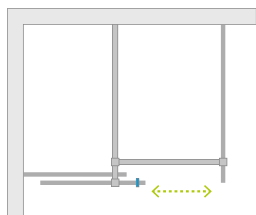

# Furo KDJ\*

Profile finish:

Данное изделие доступно с фурнитурой цвета:

01 Chrome 54 Black 09 Gold  
01 Хром 54 Черный 09 Золото

Furo KDJ + Teos F Cemento, цемент

Shower enclosure set consists of 3 parts: front (two elements) and sidewall S1. Please specify all the article numbers when making an order.

В заказе надо указать 3 номера артикулов: фронтальной части кабины (два номера) и боковой стенки S1.

**FRONT** (consists of two elements, each with individual article number)

**ФРОНТАЛЬНАЯ ЧАСТЬ КАБИНЫ** (створка двери и неподвижное стекло)