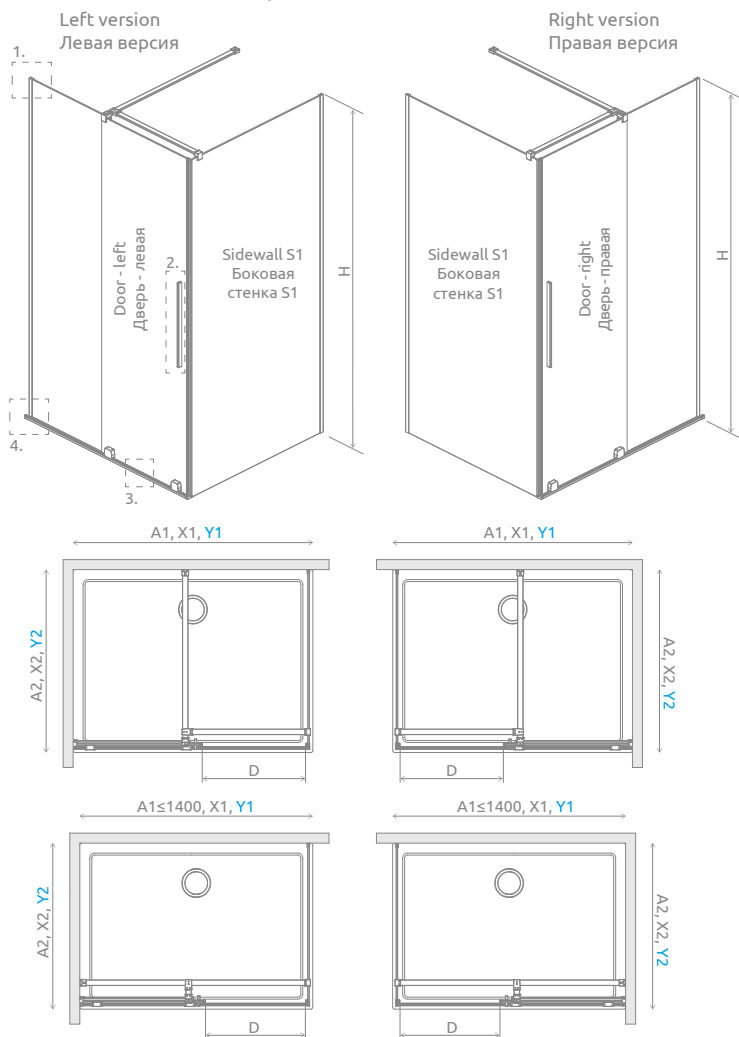

TECHNICAL DRAWINGS | ТЕХНИЧЕСКИЕ РИСУНКИ

It is possible to make the product with a railing handle¹⁾ which also functions as a towel hanger. Можно заказать дверь с полотенцедержателем¹⁾ вместо обычной ручки.

If the width of the front of the cabin (A1) is ≤ 1400, we can use two types of stabilization - perpendicular or parallel (delivered as standard).

Если общая ширина фронтальной части кабины (A1) составляет ≤ 1400 мм, тогда стабилизатор можно установить вдоль либо поперек стёкол. Более детальная информация в инструкции.

Front Фронтальная	A1	X1	Y1	D	H
KDJ front 90	900	885-895	879-889	370	2000
KDJ front 100	1000	985-995	979-989	420	2000
KDJ front 110	1100	1085-1095	1079-1089	470	2000
KDJ front 120	1200	1185-1195	1179-1189	520	2000
KDJ front 130	1300	1285-1295	1279-1289	570	2000
KDJ front 140	1400	1385-1395	1379-1389	620	2000
KDJ front 150	1500	1485-1495	1479-1489	670	2000
KDJ front 160	1600	1585-1595	1579-1589	720	2000

Sidewall S1 Стенка S1	A2	X2	Y2
S1 70	700	650-660	644-654
S1 75	750	700-710	694-704
S1 80	800	750-760	744-754
S1 90	900	850-860	844-854
S1 100	1000	950-960	944-954
S1 110	1100	1050-1060	1044-1054
S1 120	1200	1150-1160	1144-1154

ADDITIONAL OPTIONS | ДОПОЛНИТЕЛЬНЫЕ ОПЦИИ

ПОД ЗАКАЗ	ВАРИАНТЫ ЦВЕТА СТЕКЛА стр.6	ГРАВИРОВКА НА СТЕКЛЕ	ЗАМЕНА УПЛОТНИТЕЛЕЙ	ДЕРЖАТЕЛЬ ДЛЯ ПОЛОТЕНЕЦ	ЗАМЕНА РУЧЕК	ТРАПЫ И ДУШЕВЫЕ ПЛИТЫ	АКСЕССУАРЫ

There is a possibility of a paid replacement of transparent gaskets for black gaskets: - option no.1 - only magnetic gaskets, - option no. 2 - all gaskets (magnetic, vertical and horizontal).

The selected option must be clearly stated in the order. За дополнительную цену можно заменить прозрачные уплотнители (опция - №1 - лишь магнитные, опция - №2 - все уплотнители) на уплотнители черного цвета. Ваш выбор укажите в виде пометки к заказу.