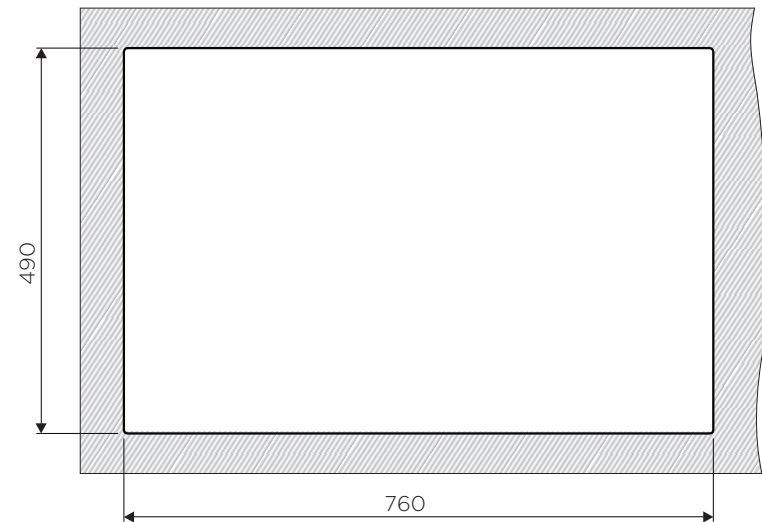

**AKISAME 78-2-L** (LG/GM/IN)

Stainless steel 304

Base 60

AKISAME 78-2-IN-L 4973062  
 AKISAME 78-2-GM-L 4973101  
 AKISAME 78-2-LG-L 4973087

Weight (kilogram) 8,05

# Врезной монтаж

**AKISAME 78-2-L** (LG/GM/IN)

Stainless steel 304

Base 60

AKISAME 78-2-IN-L 4973062  
 AKISAME 78-2-GM-L 4973101  
 AKISAME 78-2-LG-L 4973087

Weight (kilogram) 8,05

# Монтаж вровень со столешницей

**AKISAME 78-2-L** (LG/GM/IN)

Stainless steel 304

Base 60

AKISAME 78-2-IN-L 4973062  
AKISAME 78-2-GM-L 4973101  
AKISAME 78-2-LG-L 4973087

Weight (kilogram) 8,05