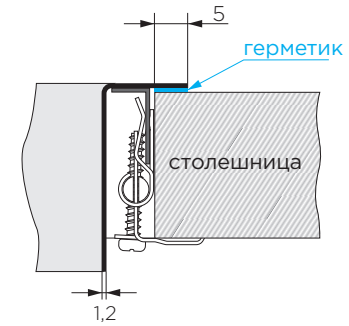

**AKISAME 78-2-L** (LG/GM/IN)

Stainless steel 304

Base 60

AKISAME 78-2-IN-L 4973062  
 AKISAME 78-2-GM-L 4973101  
 AKISAME 78-2-LG-L 4973087

Weight (kilogram) 8,05

# Врезной монтаж

**AKISAME 78-2-L** (LG/GM/IN)

Stainless steel 304

Base 60

AKISAME 78-2-IN-L 4973062  
 AKISAME 78-2-GM-L 4973101  
 AKISAME 78-2-LG-L 4973087

Weight (kilogram) 8,05

# Монтаж вровень со столешницей

**AKISAME 78-2-L** (LG/GM/IN)

Stainless steel 304

Base 60

AKISAME 78-2-IN-L 4973062  
AKISAME 78-2-GM-L 4973101  
AKISAME 78-2-LG-L 4973087

Weight (kilogram) 8,05