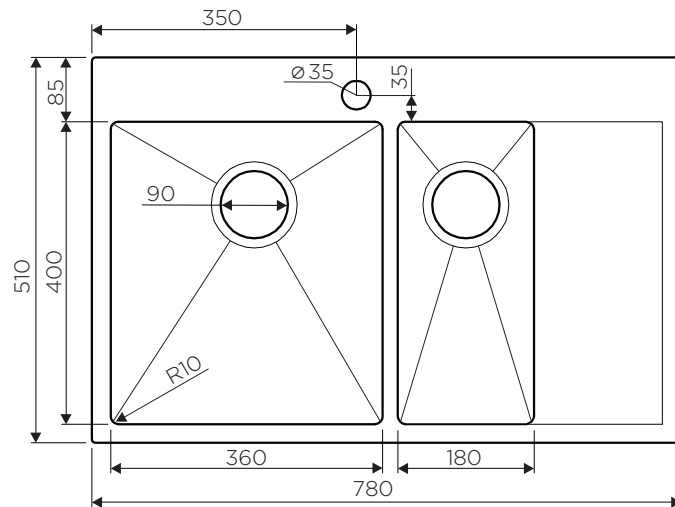

# Врезной монтаж

**AKISAME 78-2-L** (LG/GM/IN)

Stainless steel 304

Base 60

AKISAME 78-2-IN-L 4973062  
 AKISAME 78-2-GM-L 4973101  
 AKISAME 78-2-LG-L 4973087

Weight (kilogram) 8,05

# Монтаж вровень со столешницей

**AKISAME 78-2-L** (LG/GM/IN)

Stainless steel 304

Base 60

AKISAME 78-2-IN-L 4973062  
AKISAME 78-2-GM-L 4973101  
AKISAME 78-2-LG-L 4973087

Weight (kilogram) 8,05