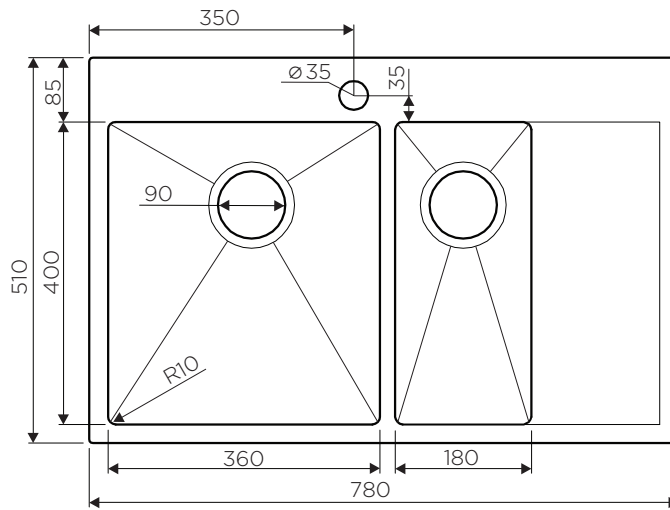

**AKISAME 78-2-L** (LG/GM/IN)

Stainless steel 304

Base 60

AKISAME 78-2-IN-L 4973062  
 AKISAME 78-2-GM-L 4973101  
 AKISAME 78-2-LG-L 4973087

Weight (kilogram) 8,05

# Врезной монтаж

**AKISAME 78-2-L** (LG/GM/IN)

Stainless steel 304

Base 60

AKISAME 78-2-IN-L 4973062  
 AKISAME 78-2-GM-L 4973101  
 AKISAME 78-2-LG-L 4973087

Weight (kilogram) 8,05

# Монтаж вровень со столешницей

**AKISAME 78-2-L** (LG/GM/IN)

Stainless steel 304

Base 60

AKISAME 78-2-IN-L 4973062  
AKISAME 78-2-GM-L 4973101  
AKISAME 78-2-LG-L 4973087

Weight (kilogram) 8,05