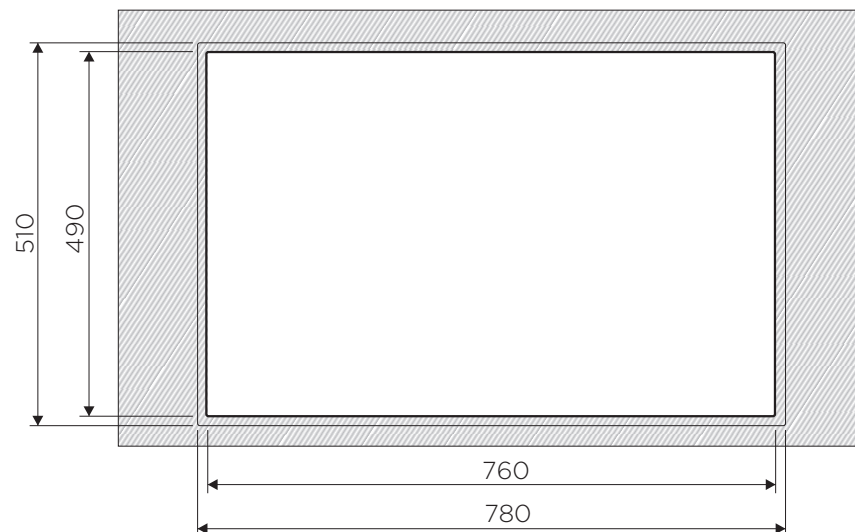

# Врезной монтаж

**AKISAME 78-2-L** (LG/GM/IN)

Stainless steel 304

Base 60

AKISAME 78-2-IN-L 4973062  
 AKISAME 78-2-GM-L 4973101  
 AKISAME 78-2-LG-L 4973087

Weight (kilogram) 8,05

# Монтаж вровень со столешницей

**AKISAME 78-2-L** (LG/GM/IN)

Stainless steel 304

Base 60

AKISAME 78-2-IN-L 4973062  
AKISAME 78-2-GM-L 4973101  
AKISAME 78-2-LG-L 4973087

Weight (kilogram) 8,05