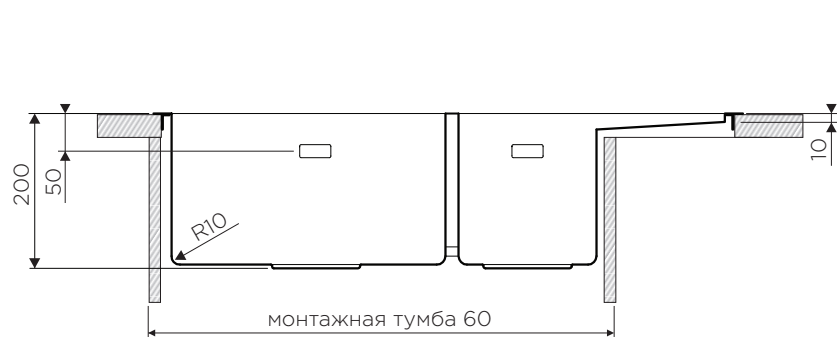

# Врезной монтаж

**AKISAME 78-2-L** (LG/GM/IN)

Stainless steel 304

Base 60

AKISAME 78-2-IN-L 4973062  
 AKISAME 78-2-GM-L 4973101  
 AKISAME 78-2-LG-L 4973087

Weight (kilogram) 8,05

# Монтаж вровень со столешницей

**AKISAME 78-2-L** (LG/GM/IN)

Stainless steel 304

Base 60

AKISAME 78-2-IN-L 4973062  
AKISAME 78-2-GM-L 4973101  
AKISAME 78-2-LG-L 4973087

Weight (kilogram) 8,05