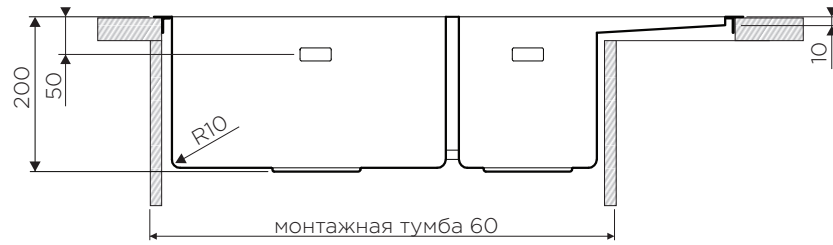

**AKISAME 78-2-L** (LG/GM/IN)

Stainless steel 304

Base 60

AKISAME 78-2-IN-L 4973062  
 AKISAME 78-2-GM-L 4973101  
 AKISAME 78-2-LG-L 4973087

Weight (kilogram) 8,05

# Врезной монтаж

**AKISAME 78-2-L** (LG/GM/IN)

Stainless steel 304

Base 60

AKISAME 78-2-IN-L 4973062  
 AKISAME 78-2-GM-L 4973101  
 AKISAME 78-2-LG-L 4973087

Weight (kilogram) 8,05

# Монтаж вровень со столешницей

**AKISAME 78-2-L** (LG/GM/IN)

Stainless steel 304

Base 60

AKISAME 78-2-IN-L 4973062  
AKISAME 78-2-GM-L 4973101  
AKISAME 78-2-LG-L 4973087

Weight (kilogram) 8,05