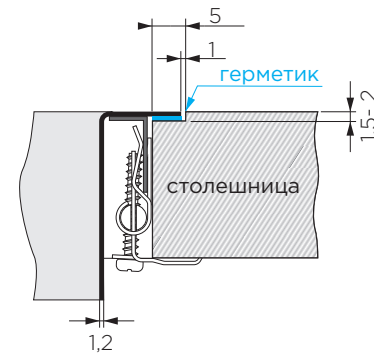

# Врезной монтаж

**AKISAME 78-2-L** (LG/GM/IN)

Stainless steel 304

Base 60

AKISAME 78-2-IN-L 4973062  
 AKISAME 78-2-GM-L 4973101  
 AKISAME 78-2-LG-L 4973087

Weight (kilogram) 8,05

# Монтаж вровень со столешницей

**AKISAME 78-2-L** (LG/GM/IN)

Stainless steel 304

Base 60

AKISAME 78-2-IN-L 4973062  
AKISAME 78-2-GM-L 4973101  
AKISAME 78-2-LG-L 4973087

Weight (kilogram) 8,05