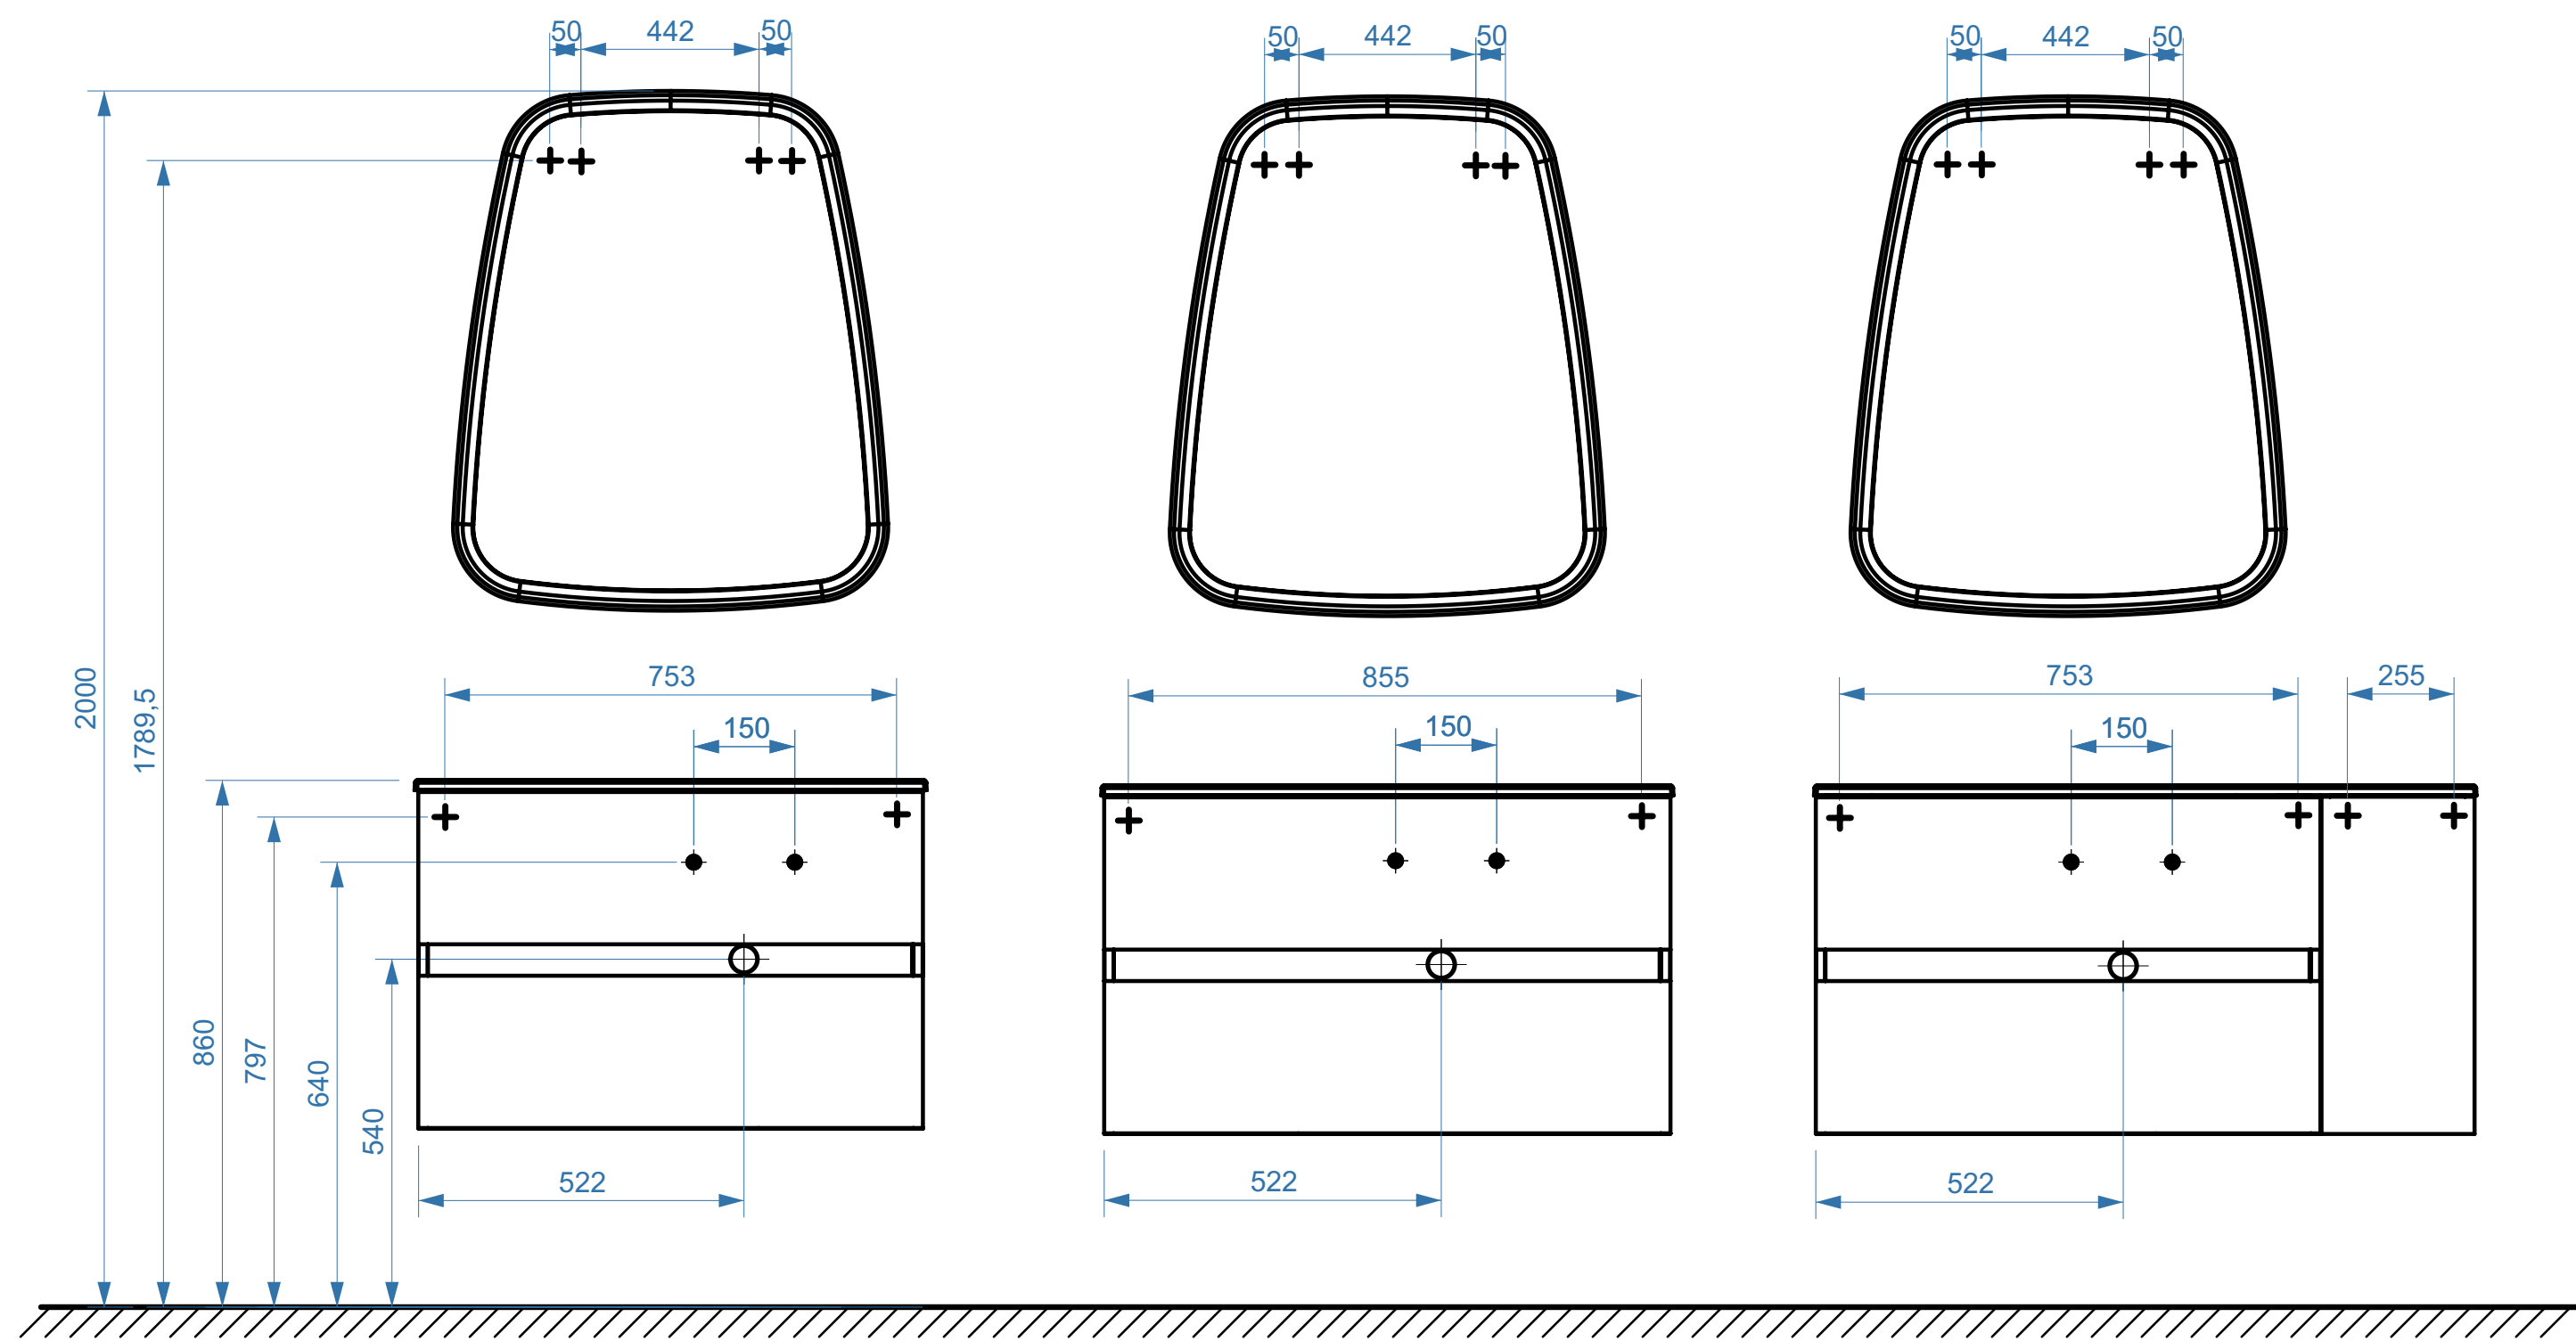

МАЛАГА 850

МАЛАГА 950

МАЛАГА 1100

- вывод труб водоснабжения
- ⊕ вывод труб канализации
- ⊕ крепление навесов
- ⚡ подключение электрического провода