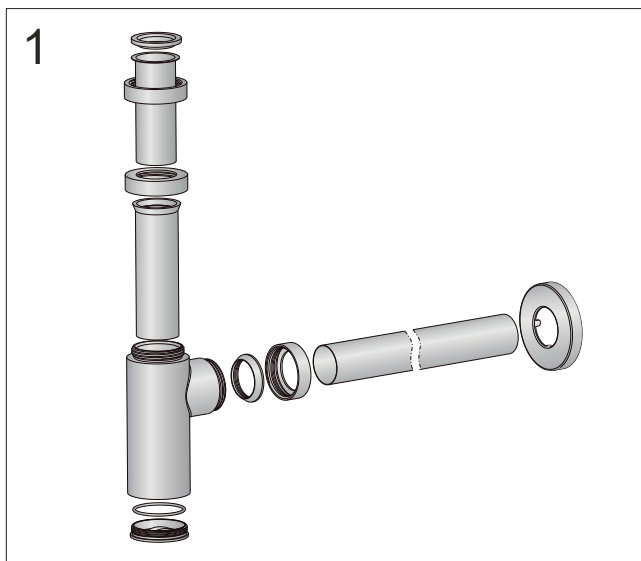

A186

PL Instrukcja montażu i konserwacji
EN Installation and maintenance
DE Montage- und Wartungsanleitung
RU Инструкция по установке и уходу

OMNIRE

Enjoy home, every day.

W zestawie / Included / Im Lieferumfang / В комплекте