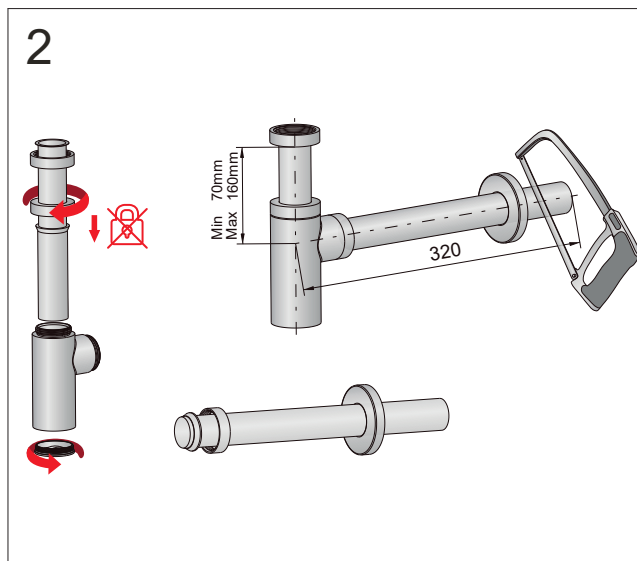

A186

PL Instrukcja montażu i konserwacji
EN Installation and maintenance
DE Montage- und Wartungsanleitung
RU Инструкция по установке и уходу

OMNIRE

Enjoy home, every day.

W zestawie / Included / Im Lieferumfang / В комплекте