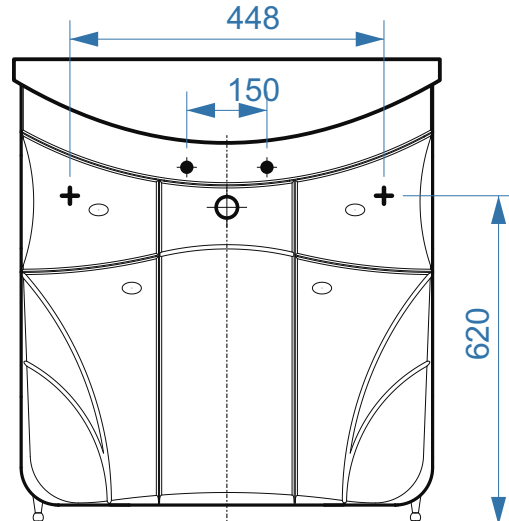

Модена-650

Модена-800

Модена-1050

коллекция «Модена»  
Схема монтажа

- вывод труб водоснабжения
- ⊕ вывод труб канализации
- + крепление навесов
- ⚡ подключение электрического провода