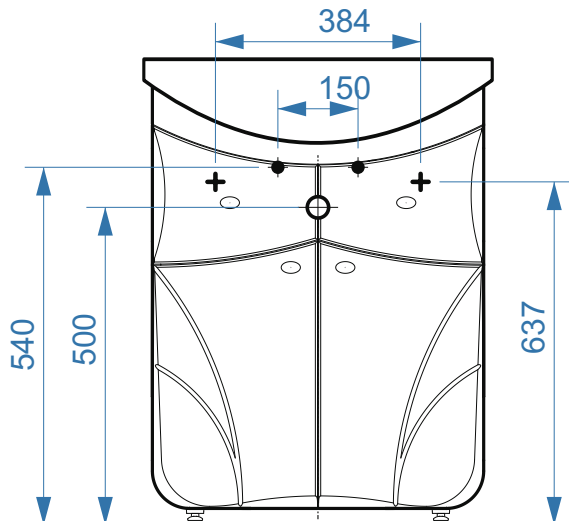

Модена-650

Модена-800

Модена-1050

коллекция «Модена»  
Схема монтажа

- вывод труб водоснабжения
- ⊕ вывод труб канализации
- + крепление навесов
- ⚡ подключение электрического провода