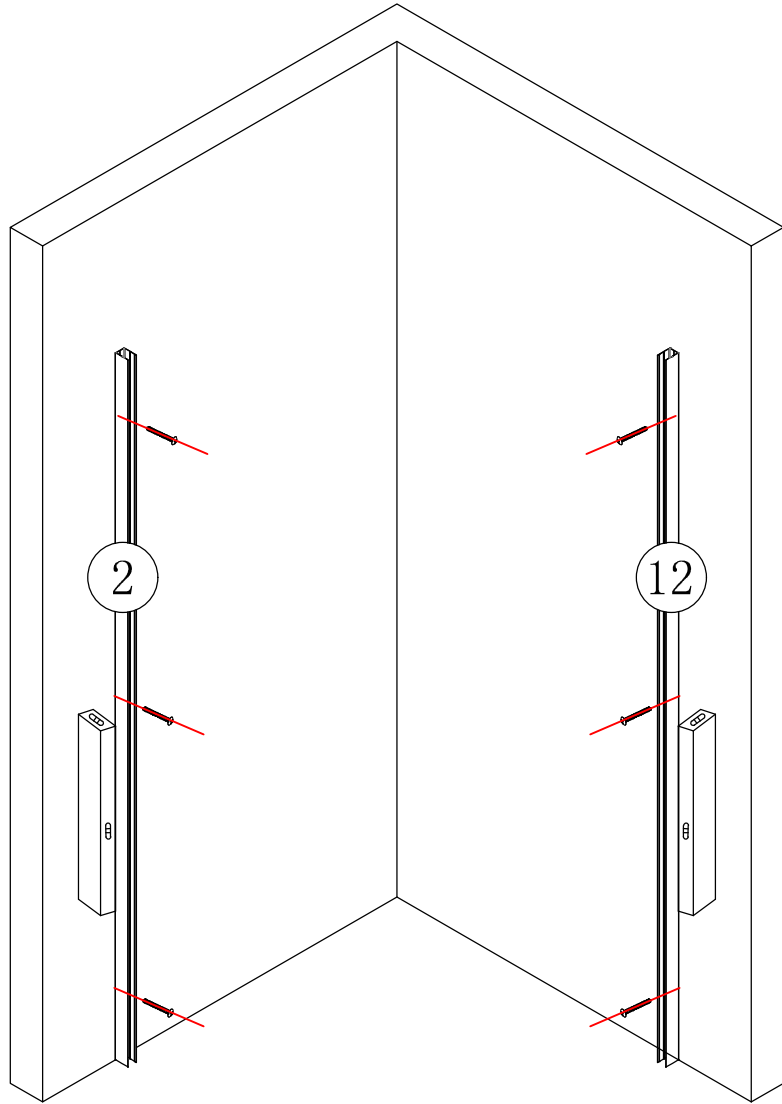

RGW LE-33

Ø6

serial number	graphical	Parameter	quantity	remarks
1		∅6	8 PCS	
2		1950mm	1 PCS	
3			6 PCS	
4		ST3. 9X35	7 PCS	
5		ST3. 5X9. 5	6 PCS	
6			2 PCS	
7			1 PCS	
8			1 PCS	
9			1 PCS	
10			1 PCS	
11			1 PCS	
12		1927mm	1 PCS	
13		ST3. 9X35	1 PCS	
14			1 PCS	
15			1 PCS	
16			2 PCS	

serial number	graphical	Parameter	quantity	remarks
17		M3	1 PCS	
18			1 PCS	
19		ST3. 5X35	4 PCS	
20			1 PCS	
21			1 PCS	
22			1 PCS	
23			1 PCS	
24			1 PCS	
25		Ø2.8	1 PCS	
26			1 PCS	

Vaseline for pivot lubrication:

	a	b
800X800	785-805	785-805
900X900	885-905	885-905
1000X1000	985-1005	985-1005

< 1 >

L

< 3 >

R

L

A-A

B-B