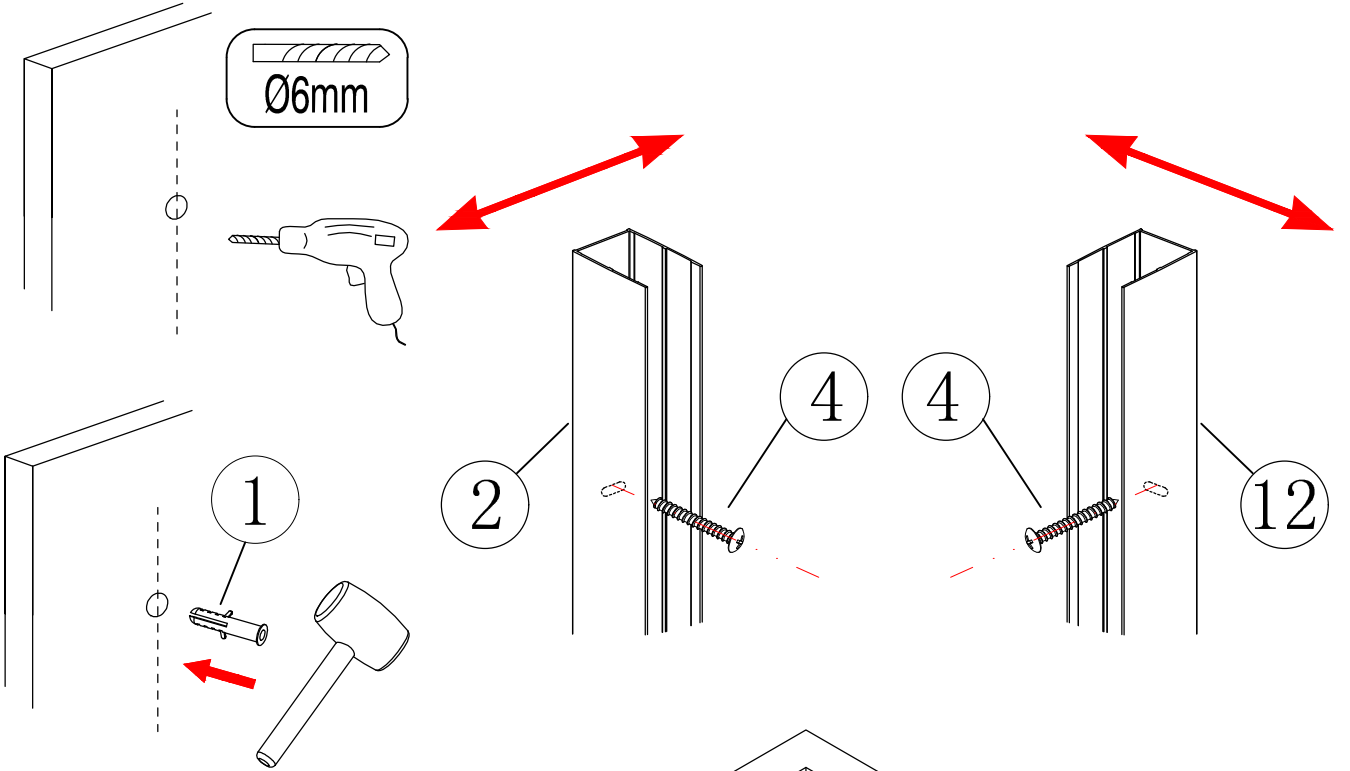

RGW LE-33

Ø6

serial number	graphical	Parameter	quantity	remarks
1		∅6	8 PCS	
2		1950mm	1 PCS	
3			6 PCS	
4		ST3. 9X35	7 PCS	
5		ST3. 5X9. 5	6 PCS	
6			2 PCS	
7			1 PCS	
8			1 PCS	
9			1 PCS	
10			1 PCS	
11			1 PCS	
12		1927mm	1 PCS	
13		ST3. 9X35	1 PCS	
14			1 PCS	
15			1 PCS	
16			2 PCS	

serial number	graphical	Parameter	quantity	remarks
17		M3	1 PCS	
18			1 PCS	
19		ST3. 5X35	4 PCS	
20			1 PCS	
21			1 PCS	
22			1 PCS	
23			1 PCS	
24			1 PCS	
25		Ø2.8	1 PCS	
26			1 PCS	

Vaseline for pivot lubrication:

	a	b
800X800	785-805	785-805
900X900	885-905	885-905
1000X1000	985-1005	985-1005

< 1 >

L

< 3 >

R

L

A-A

B-B