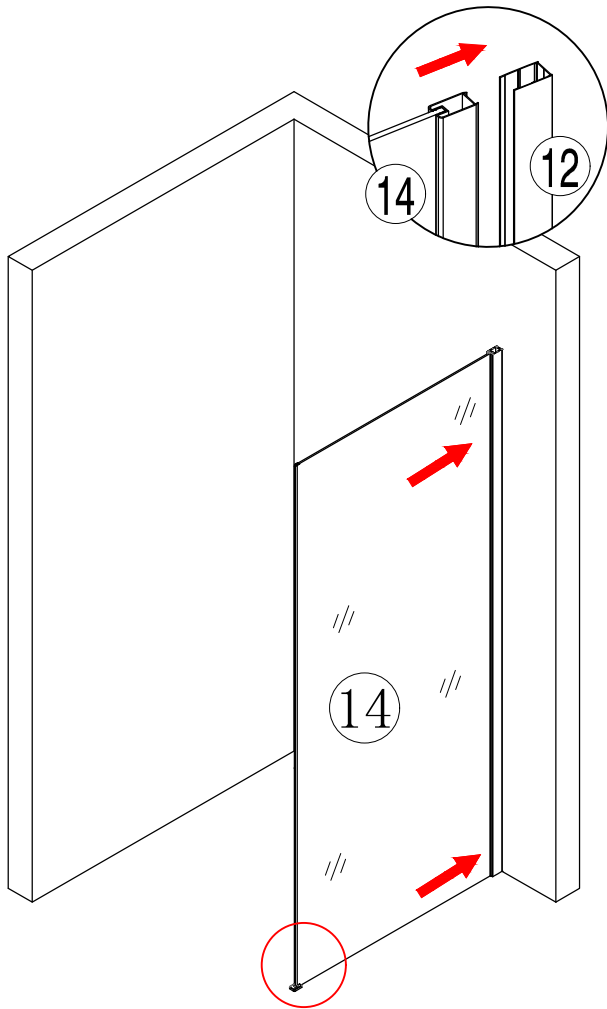

RGW LE-33

Ø6

serial number	graphical	Parameter	quantity	remarks
1		∅6	8 PCS	
2		1950mm	1 PCS	
3			6 PCS	
4		ST3. 9X35	7 PCS	
5		ST3. 5X9. 5	6 PCS	
6			2 PCS	
7			1 PCS	
8			1 PCS	
9			1 PCS	
10			1 PCS	
11			1 PCS	
12		1927mm	1 PCS	
13		ST3. 9X35	1 PCS	
14			1 PCS	
15			1 PCS	
16			2 PCS	

serial number	graphical	Parameter	quantity	remarks
17		M3	1 PCS	
18			1 PCS	
19		ST3. 5X35	4 PCS	
20			1 PCS	
21			1 PCS	
22			1 PCS	
23			1 PCS	
24			1 PCS	
25		Ø2.8	1 PCS	
26			1 PCS	

Vaseline for pivot lubrication:

	a	b
800X800	785-805	785-805
900X900	885-905	885-905
1000X1000	985-1005	985-1005

< 1 >

L

< 3 >

R

L

A-A

B-B