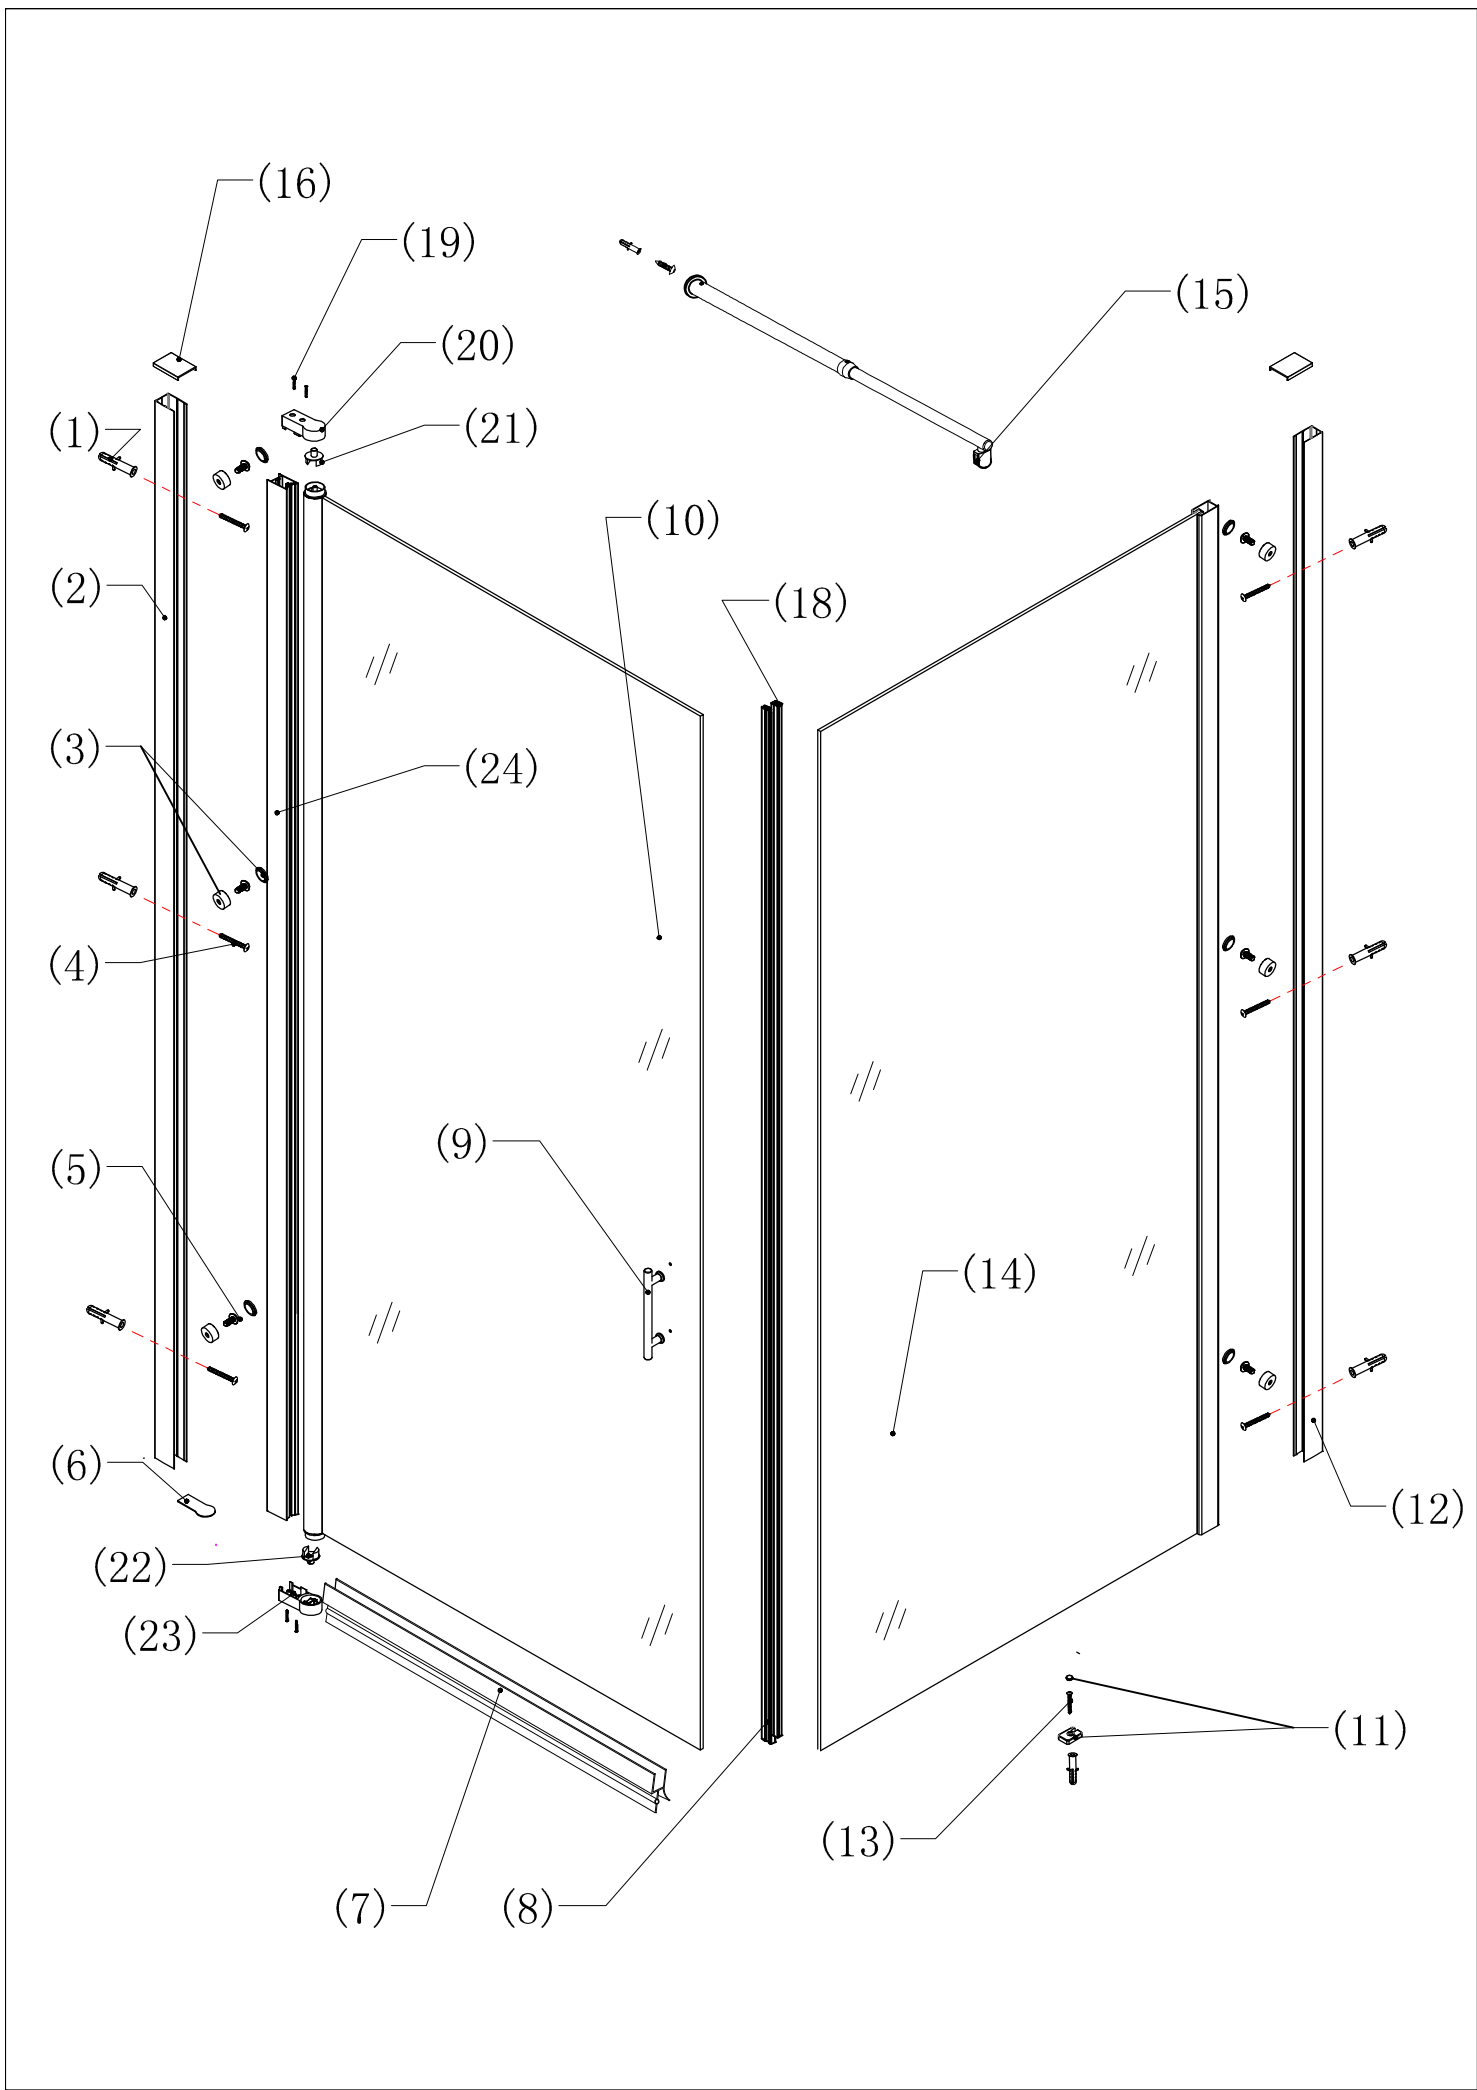

RGW LE-33

Ø6

serial number	graphical	Parameter	quantity	remarks
1		∅6	8 PCS	
2		1950mm	1 PCS	
3			6 PCS	
4		ST3. 9X35	7 PCS	
5		ST3. 5X9. 5	6 PCS	
6			2 PCS	
7			1 PCS	
8			1 PCS	
9			1 PCS	
10			1 PCS	
11			1 PCS	
12		1927mm	1 PCS	
13		ST3. 9X35	1 PCS	
14			1 PCS	
15			1 PCS	
16			2 PCS	

serial number	graphical	Parameter	quantity	remarks
17		M3	1 PCS	
18			1 PCS	
19		ST3. 5X35	4 PCS	
20			1 PCS	
21			1 PCS	
22			1 PCS	
23			1 PCS	
24			1 PCS	
25		Ø2.8	1 PCS	
26			1 PCS	

Vaseline for pivot lubrication:

	a	b
800X800	785-805	785-805
900X900	885-905	885-905
1000X1000	985-1005	985-1005

< 1 >

L

< 3 >

R

L

A-A

B-B