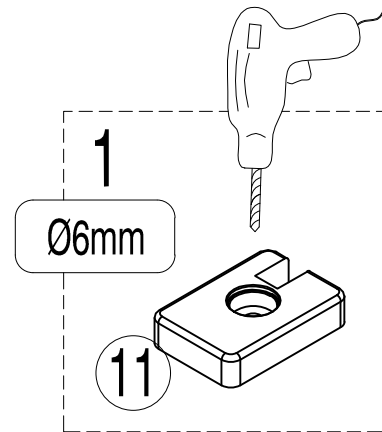

RGW LE-33

Ø6

serial number	graphical	Parameter	quantity	remarks
1		∅6	8 PCS	
2		1950mm	1 PCS	
3			6 PCS	
4		ST3. 9X35	7 PCS	
5		ST3. 5X9. 5	6 PCS	
6			2 PCS	
7			1 PCS	
8			1 PCS	
9			1 PCS	
10			1 PCS	
11			1 PCS	
12		1927mm	1 PCS	
13		ST3. 9X35	1 PCS	
14			1 PCS	
15			1 PCS	
16			2 PCS	

serial number	graphical	Parameter	quantity	remarks
17		M3	1 PCS	
18			1 PCS	
19		ST3. 5X35	4 PCS	
20			1 PCS	
21			1 PCS	
22			1 PCS	
23			1 PCS	
24			1 PCS	
25		Ø2.8	1 PCS	
26			1 PCS	

Vaseline for pivot lubrication:

	a	b
800X800	785-805	785-805
900X900	885-905	885-905
1000X1000	985-1005	985-1005

< 1 >

L

< 3 >

R

L

A-A

B-B