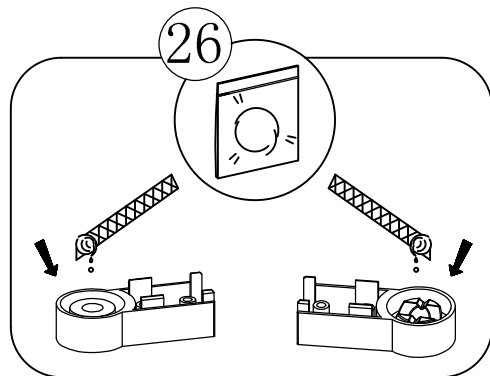

RGW LE-33

Ø6

serial number	graphical	Parameter	quantity	remarks
1		∅6	8 PCS	
2		1950mm	1 PCS	
3			6 PCS	
4		ST3. 9X35	7 PCS	
5		ST3. 5X9. 5	6 PCS	
6			2 PCS	
7			1 PCS	
8			1 PCS	
9			1 PCS	
10			1 PCS	
11			1 PCS	
12		1927mm	1 PCS	
13		ST3. 9X35	1 PCS	
14			1 PCS	
15			1 PCS	
16			2 PCS	

serial number	graphical	Parameter	quantity	remarks
17		M3	1 PCS	
18			1 PCS	
19		ST3. 5X35	4 PCS	
20			1 PCS	
21			1 PCS	
22			1 PCS	
23			1 PCS	
24			1 PCS	
25		Ø2.8	1 PCS	
26			1 PCS	

Vaseline for pivot lubrication:

	a	b
800X800	785-805	785-805
900X900	885-905	885-905
1000X1000	985-1005	985-1005

< 1 >

L

< 3 >

R

L

A-A

B-B