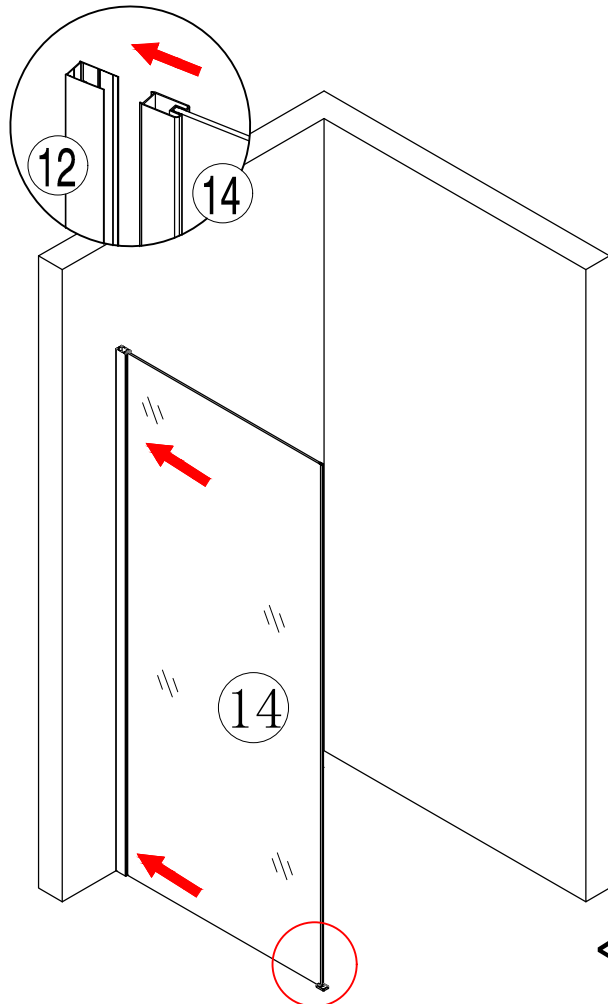

RGW LE-33

Ø6

serial number	graphical	Parameter	quantity	remarks
1		∅6	8 PCS	
2		1950mm	1 PCS	
3			6 PCS	
4		ST3. 9X35	7 PCS	
5		ST3. 5X9. 5	6 PCS	
6			2 PCS	
7			1 PCS	
8			1 PCS	
9			1 PCS	
10			1 PCS	
11			1 PCS	
12		1927mm	1 PCS	
13		ST3. 9X35	1 PCS	
14			1 PCS	
15			1 PCS	
16			2 PCS	

serial number	graphical	Parameter	quantity	remarks
17		M3	1 PCS	
18			1 PCS	
19		ST3. 5X35	4 PCS	
20			1 PCS	
21			1 PCS	
22			1 PCS	
23			1 PCS	
24			1 PCS	
25		Ø2.8	1 PCS	
26			1 PCS	

Vaseline for pivot lubrication:

	a	b
800X800	785-805	785-805
900X900	885-905	885-905
1000X1000	985-1005	985-1005

< 1 >

L

< 3 >

R

L

A-A

B-B