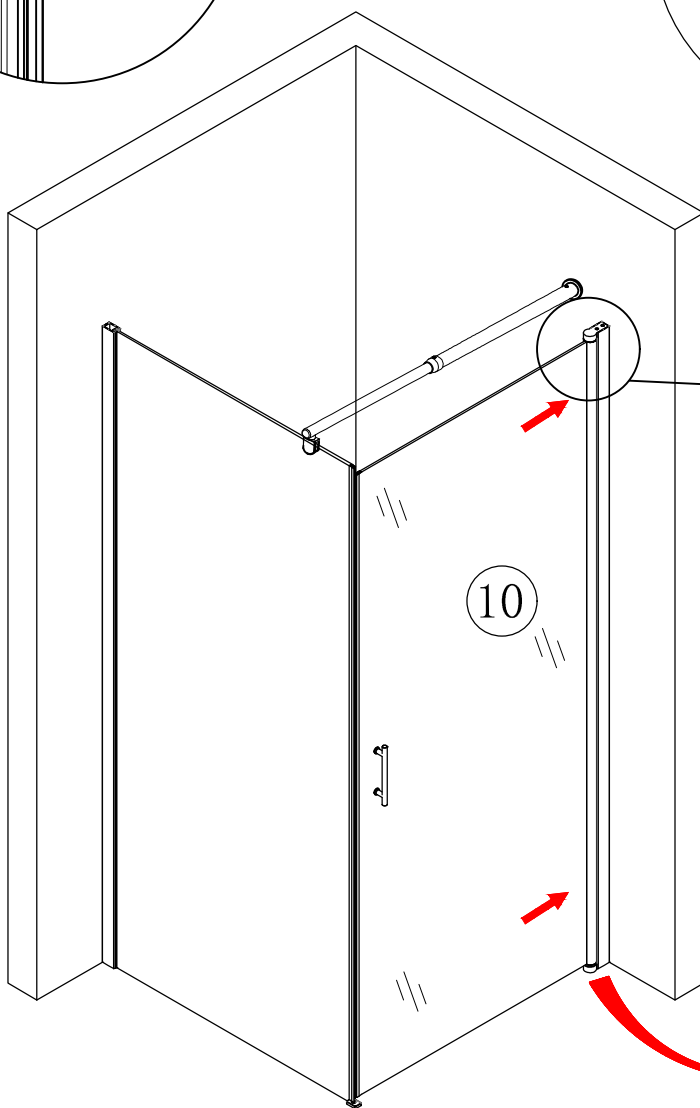

RGW LE-33

Ø6

serial number	graphical	Parameter	quantity	remarks
1		∅6	8 PCS	
2		1950mm	1 PCS	
3			6 PCS	
4		ST3. 9X35	7 PCS	
5		ST3. 5X9. 5	6 PCS	
6			2 PCS	
7			1 PCS	
8			1 PCS	
9			1 PCS	
10			1 PCS	
11			1 PCS	
12		1927mm	1 PCS	
13		ST3. 9X35	1 PCS	
14			1 PCS	
15			1 PCS	
16			2 PCS	

	a	b
800X800	785-805	785-805
900X900	885-905	885-905
1000X1000	985-1005	985-1005

< 1 >

L

< 3 >

R

L

A-A

B-B

< 4 >

R

L

< 6 >

R

L

R

< 10 >