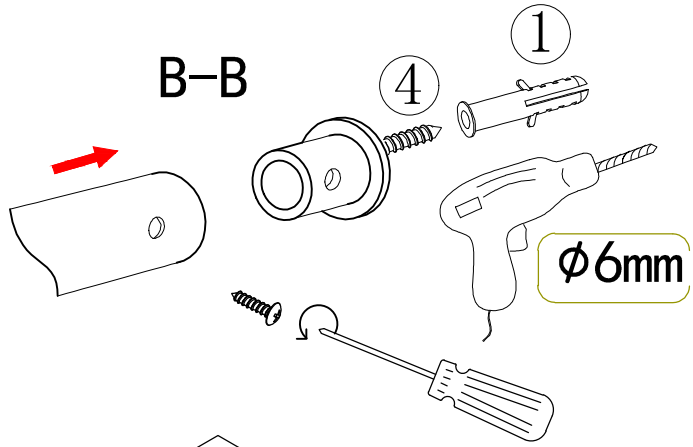

RGW LE-33

Ø6

serial number	graphical	Parameter	quantity	remarks
1		∅6	8 PCS	
2		1950mm	1 PCS	
3			6 PCS	
4		ST3. 9X35	7 PCS	
5		ST3. 5X9. 5	6 PCS	
6			2 PCS	
7			1 PCS	
8			1 PCS	
9			1 PCS	
10			1 PCS	
11			1 PCS	
12		1927mm	1 PCS	
13		ST3. 9X35	1 PCS	
14			1 PCS	
15			1 PCS	
16			2 PCS	

serial number	graphical	Parameter	quantity	remarks
17		M3	1 PCS	
18			1 PCS	
19		ST3. 5X35	4 PCS	
20			1 PCS	
21			1 PCS	
22			1 PCS	
23			1 PCS	
24			1 PCS	
25		Ø2.8	1 PCS	
26			1 PCS	

Vaseline for pivot lubrication:

	a	b
800X800	785-805	785-805
900X900	885-905	885-905
1000X1000	985-1005	985-1005

< 1 >

L

< 3 >

R

L

A-A

B-B