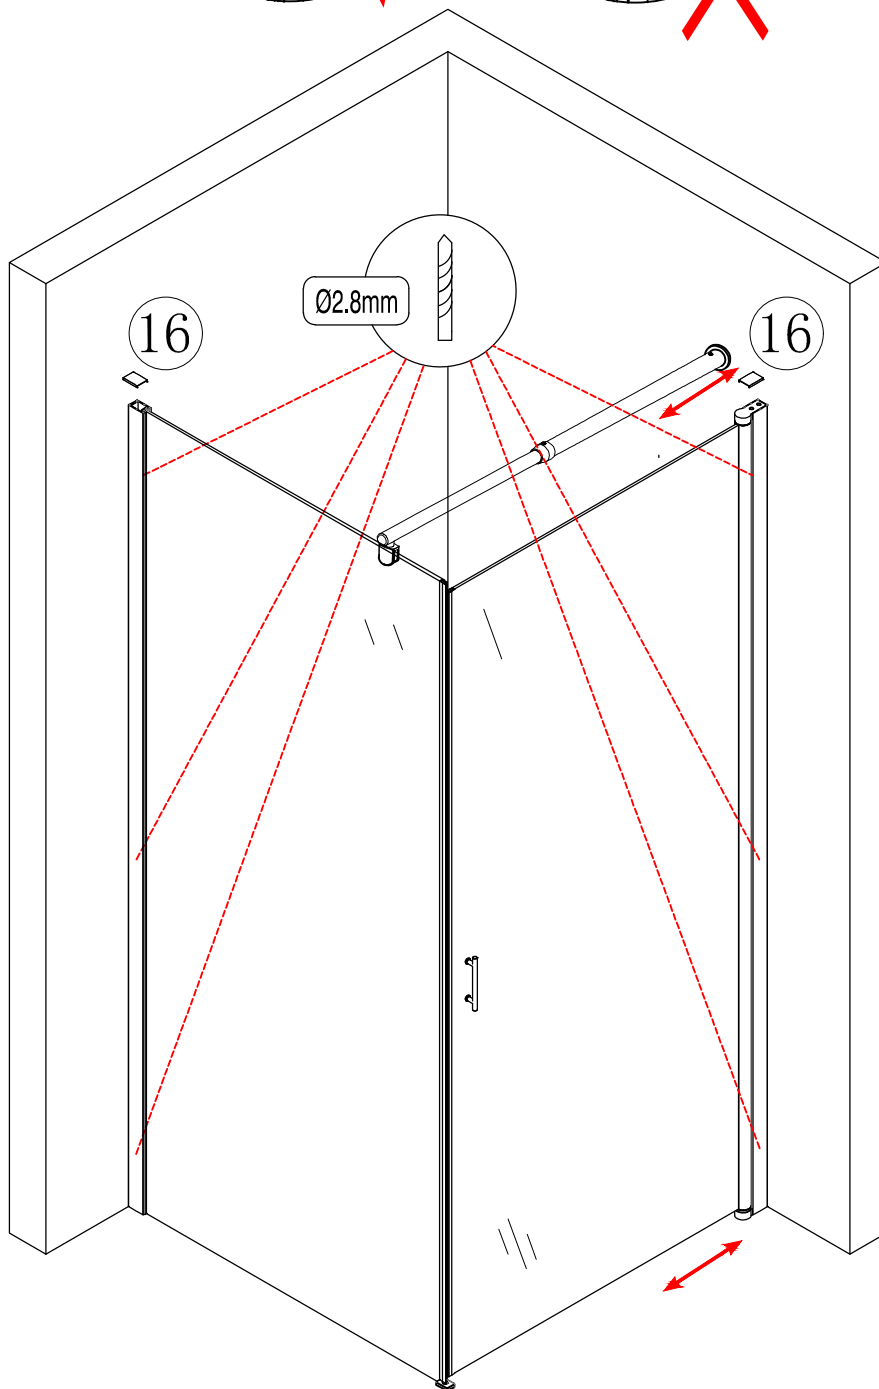

RGW LE-33

Ø6

serial number	graphical	Parameter	quantity	remarks
1		∅6	8 PCS	
2		1950mm	1 PCS	
3			6 PCS	
4		ST3. 9X35	7 PCS	
5		ST3. 5X9. 5	6 PCS	
6			2 PCS	
7			1 PCS	
8			1 PCS	
9			1 PCS	
10			1 PCS	
11			1 PCS	
12		1927mm	1 PCS	
13		ST3. 9X35	1 PCS	
14			1 PCS	
15			1 PCS	
16			2 PCS	

	a	b
800X800	785-805	785-805
900X900	885-905	885-905
1000X1000	985-1005	985-1005

< 1 >

L

< 3 >

R

L

A-A

B-B

< 4 >

R

L

< 6 >

R

L

R

< 10 >