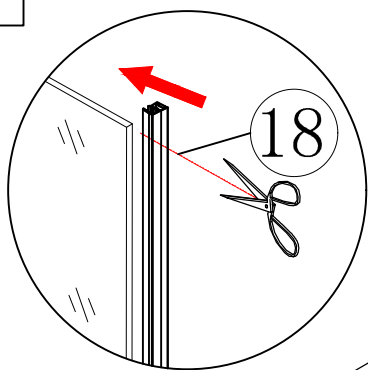

RGW LE-33

Ø6

serial number	graphical	Parameter	quantity	remarks
1		∅6	8 PCS	
2		1950mm	1 PCS	
3			6 PCS	
4		ST3. 9X35	7 PCS	
5		ST3. 5X9. 5	6 PCS	
6			2 PCS	
7			1 PCS	
8			1 PCS	
9			1 PCS	
10			1 PCS	
11			1 PCS	
12		1927mm	1 PCS	
13		ST3. 9X35	1 PCS	
14			1 PCS	
15			1 PCS	
16			2 PCS	

	a	b
800X800	785-805	785-805
900X900	885-905	885-905
1000X1000	985-1005	985-1005

< 1 >

L

< 3 >

R

L

A-A

B-B

< 4 >

R

L

< 6 >

R

L

R

< 10 >