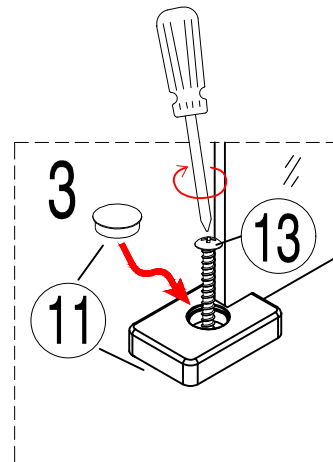

RGW LE-33

Ø6

serial number	graphical	Parameter	quantity	remarks
1		∅6	8 PCS	
2		1950mm	1 PCS	
3			6 PCS	
4		ST3. 9X35	7 PCS	
5		ST3. 5X9. 5	6 PCS	
6			2 PCS	
7			1 PCS	
8			1 PCS	
9			1 PCS	
10			1 PCS	
11			1 PCS	
12		1927mm	1 PCS	
13		ST3. 9X35	1 PCS	
14			1 PCS	
15			1 PCS	
16			2 PCS	

serial number	graphical	Parameter	quantity	remarks
17		M3	1 PCS	
18			1 PCS	
19		ST3. 5X35	4 PCS	
20			1 PCS	
21			1 PCS	
22			1 PCS	
23			1 PCS	
24			1 PCS	
25		Ø2.8	1 PCS	
26			1 PCS	

Vaseline for pivot lubrication:

	a	b
800X800	785-805	785-805
900X900	885-905	885-905
1000X1000	985-1005	985-1005

< 1 >

L

< 3 >

R

L

A-A

B-B