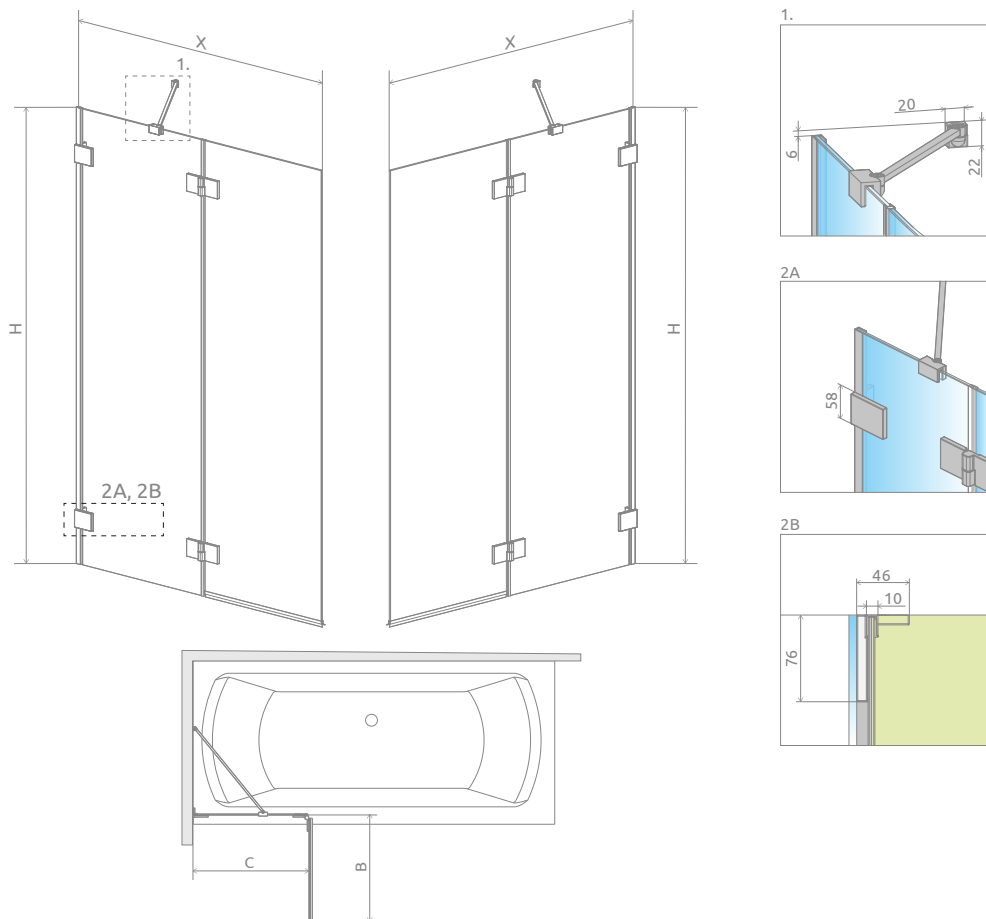

# Essenza Pro Black PND II

Model Модель	Width of niche (X) Ширина ниши (X)	Height (H) Высота (H)	TRANSPARENT GLASS ПРОЗРАЧНОЕ СТЕКЛО
			Art. No.   № арт.
PND II 100 L	1000-1008	1500	10102100-54-01L
PND II 100 R	1000-1008	1500	10102100-54-01R
PND II 110 L	1100-1108	1500	10102110-54-01L
PND II 110 R	1100-1108	1500	10102110-54-01R
PND II 120 L	1200-1208	1500	10102120-54-01L
PND II 120 R	1200-1208	1500	10102120-54-01R
PND II 130 L	1300-1308	1500	10102130-54-01L
PND II 130 R	1300-1308	1500	10102130-54-01R
PND II 140 L	1400-1408	1500	10102140-54-01L
PND II 140 R	1400-1408	1500	10102140-54-01R

Model   Модель	X	B	C	H
PND II 100	1000-1008	488	535-543	1500
PND II 110	1100-1108	538	585-593	1500
PND II 120	1200-1208	588	635-643	1500
PND II 130	1300-1308	638	685-693	1500
PND II 140	1400-1408	688	735-743	1500