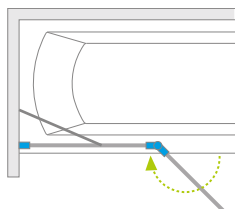

# Essenza Pro Black PND II

Model Модель	Width of niche (X) Ширина ниши (X)	Height (H) Высота (H)	TRANSPARENT GLASS ПРОЗРАЧНОЕ СТЕКЛО
			Art. No.   № арт.
PND II 100 L	1000-1008	1500	10102100-54-01L
PND II 100 R	1000-1008	1500	10102100-54-01R
PND II 110 L	1100-1108	1500	10102110-54-01L
PND II 110 R	1100-1108	1500	10102110-54-01R
PND II 120 L	1200-1208	1500	10102120-54-01L
PND II 120 R	1200-1208	1500	10102120-54-01R
PND II 130 L	1300-1308	1500	10102130-54-01L
PND II 130 R	1300-1308	1500	10102130-54-01R
PND II 140 L	1400-1408	1500	10102140-54-01L
PND II 140 R	1400-1408	1500	10102140-54-01R