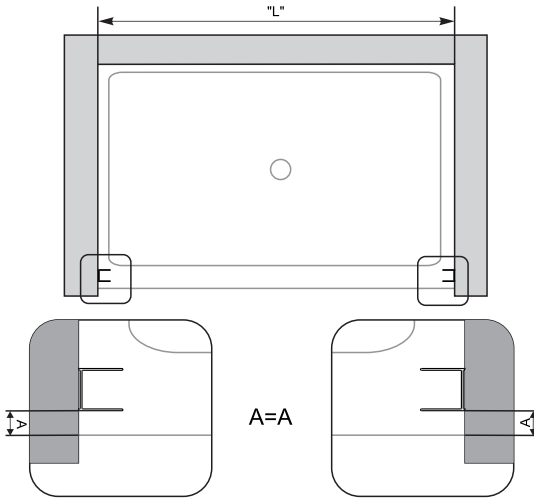

*für die Steinmauer

Сверла: 1/8", 3/16", 1/4"

*Сверла для каменной стены

Measuring tape
Maßband
Рулетка

Set square
Anschlagwinkel
Угольник

Pencil
Bleistift
Карандаш

Mallet
Mallet
Деревянный молоток

Installation / Montage / Монтаж
Berkel 48P04, Berkel 48P05

1

	L, mm
900	850-950
1200	1150-1250

2

2.1

Installation / Montage / Монтаж
Berkel 48P04, Berkel 48P05

3

4

Installation / Montage / Монтаж
Berkel 48P04, Berkel 48P05