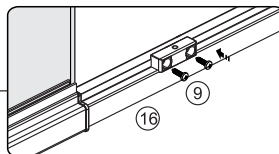

Installation / Montage / Монтаж
Berkel 48P04, Berkel 48P05

5

Left
Links
Слева

6