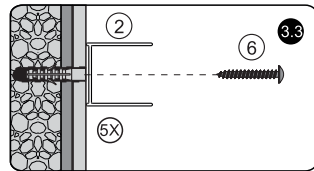

*für die Steinmauer

Сверла: 1/8", 3/16", 1/4"

*Сверла для каменной стены

Measuring tape
Maßband
Рулетка

Set square
Anschlagwinkel
Угольник

Pencil
Bleistift
Карандаш

Mallet
Mallet
Деревянный молоток

Installation / Montage / Монтаж
Berkel 48P04, Berkel 48P05

1

	L, mm
900	850-950
1200	1150-1250

2

2.1

Installation / Montage / Монтаж
Berkel 48P04, Berkel 48P05

3

4

Installation / Montage / Монтаж
Berkel 48P04, Berkel 48P05