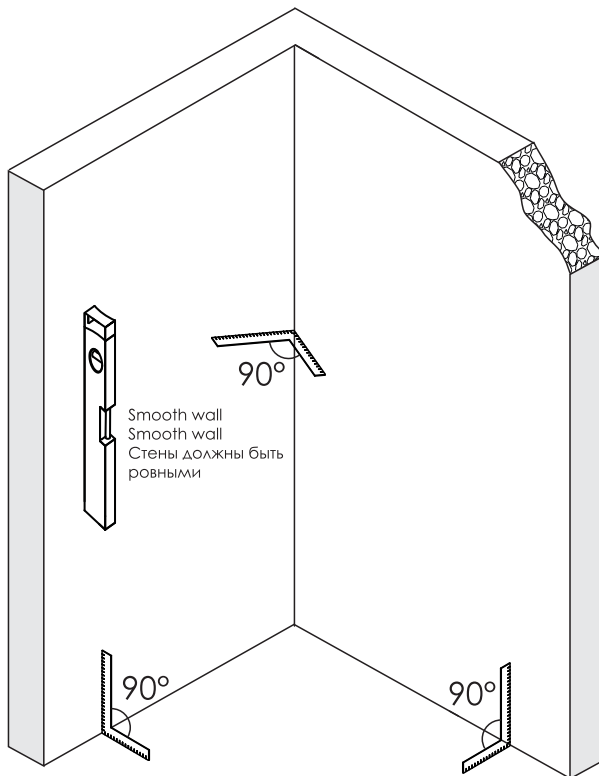

Preparation / Vorbereitung / Подготовка

Tools and materials required / Werkzeuge und Materialien benötigt / Необходимые инструменты и материалы (в комплект не входят)

*Masconry drill bits

Bohrer: 1/8", 3/16", 1/4"

*für die Steinmauer

Сверла: 1/8", 3/16", 1/4"

*Сверла для каменной стены