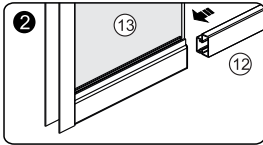

Installation / Montage / Монтаж
Berkel 48P04, Berkel 48P05

5

Left
Links
Слева

6