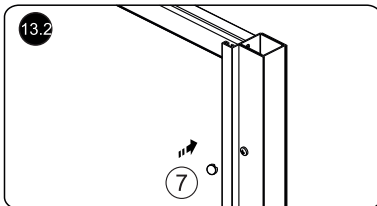

Installation / Montage / Монтаж
Berkel 48P04, Berkel 48P05

13