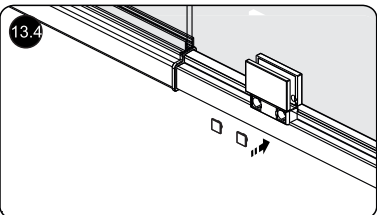

Installation / Montage / Монтаж
Berkel 48P04, Berkel 48P05

13