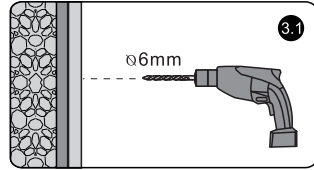

*für die Steinmauer

Сверла: 1/8", 3/16", 1/4"

*Сверла для каменной стены

Measuring tape
Maßband
Рулетка

Set square
Anschlagwinkel
Угольник

Pencil
Bleistift
Карандаш

Mallet
Mallet
Деревянный молоток

Installation / Montage / Монтаж
Berkel 48P04, Berkel 48P05

1

	L, mm
900	850-950
1200	1150-1250

2

2.1

Installation / Montage / Монтаж
Berkel 48P04, Berkel 48P05

3

4

Installation / Montage / Монтаж
Berkel 48P04, Berkel 48P05