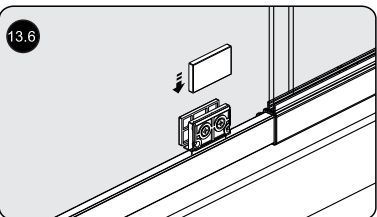

Installation / Montage / Монтаж
Berkel 48P04, Berkel 48P05

13