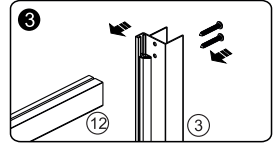

Installation / Montage / Монтаж
Berkel 48P04, Berkel 48P05

5

Left
Links
Слева

6