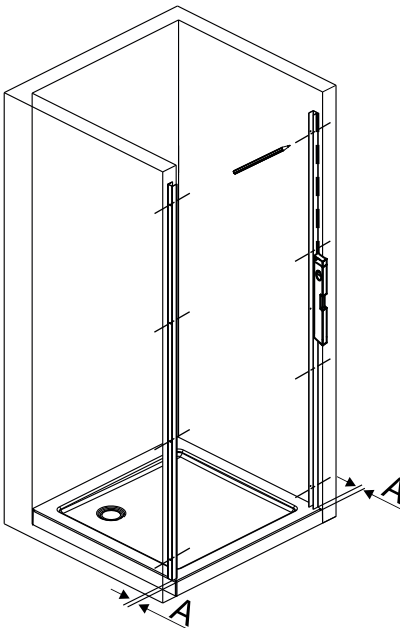

Detailization / Details / В комплект входит

№	Stück шт.	Description/Beschreibung/Наименование	№	Stück шт.	Description/Beschreibung/Наименование
1	8	Wall anchor / Dübel / Дюбель	10	1	Bottom gasket / Bodendichtung / Уплотнитель
2	2	Wall profile / Wand-Profil / Пристенный профиль	11	1	Bottom gasket / Bodendichtung / Уплотнитель
3	1	Magnet closing / Magnetische Silikondichtung / Магнитный силиконовый уплотнитель	12	2	Screw cap / Schraubverschluss / Декоративная заглушка самореза
4	1	Side gasket / Silikondichtung / Силиконовый уплотнитель	13	1	Fixed glass / Feste Glas / Фиксированное стекло
5	1	Door glass / Türglas / Стеклопанель	14	1	Side gasket / Silikondichtung / Силиконовый уплотнитель
6	4	Screw ST4x40 / Linsenblechschraube ST4x40 / Саморез ST4x40	15	4	Screw ST4x30 / Linsenblechschraube ST4x30 / Саморез ST4x30
7	9	Screw cap / Schraubverschluss / Декоративная заглушка самореза	16	2	Pivot base / Pivot Basis / Распашной механизм
8	1	Handle / Türgriffe / Ручка	17	2	Decorative cap / Dekorative Blindstopfen / Декоративная заглушка
9	13	Screw ST4x10 / Linsenblechschraube ST4x10 / Саморез ST4x10	18	2	Decorative cap / Dekorative Blindstopfen / Декоративная заглушка

*für die Steinmauer

Сверла: 1/8", 3/16", 1/4"

*Сверла для каменной стены

Measuring tape
Maßband
Рулетка

Set square
Anschlagwinkel
Угольник

Pencil
Bleistift
Карандаш

Mallet
Mallet
Деревянный молоток

Installation / Montage / Монтаж
Berkel 48P04, Berkel 48P05

1

	L, mm
900	850-950
1200	1150-1250

2

2.1

Installation / Montage / Монтаж
Berkel 48P04, Berkel 48P05

3

4

Installation / Montage / Монтаж
Berkel 48P04, Berkel 48P05