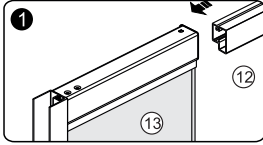

Installation / Montage / Монтаж
Berkel 48P04, Berkel 48P05

5

Left
Links
Слева

6