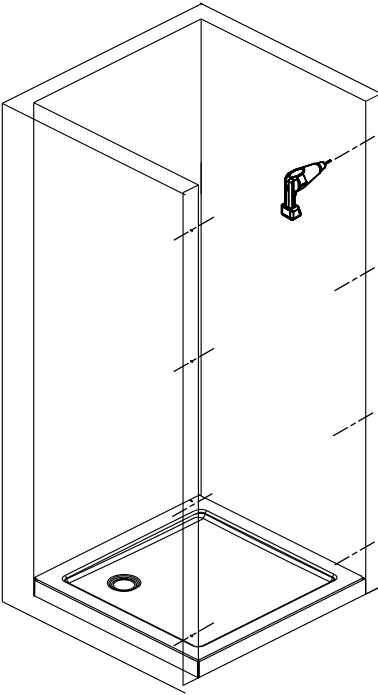

*für die Steinmauer

Сверла: 1/8", 3/16", 1/4"

*Сверла для каменной стены

Measuring tape
Maßband
Рулетка

Set square
Anschlagwinkel
Угольник

Pencil
Bleistift
Карандаш

Mallet
Mallet
Деревянный молоток

Installation / Montage / Монтаж
Berkel 48P04, Berkel 48P05

1

	L, mm
900	850-950
1200	1150-1250

2

2.1

Installation / Montage / Монтаж
Berkel 48P04, Berkel 48P05

3

4

Installation / Montage / Монтаж
Berkel 48P04, Berkel 48P05