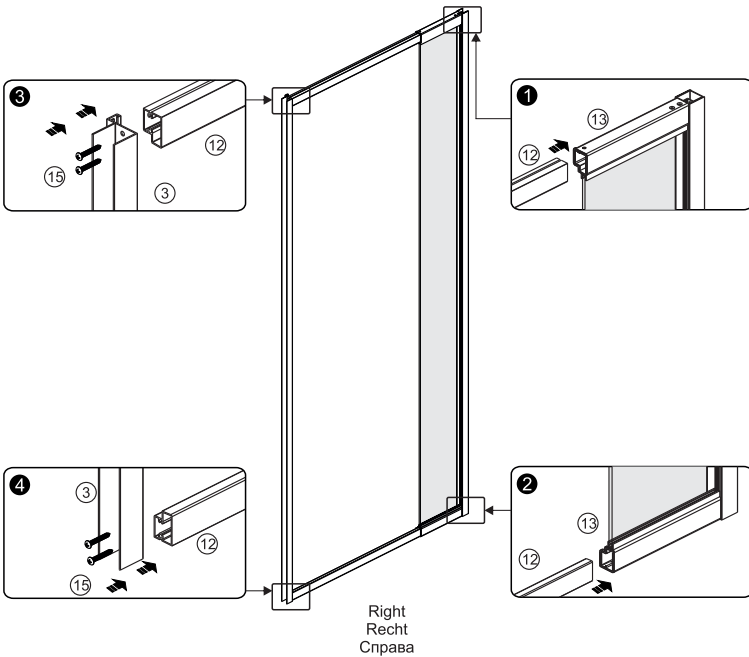

*für die Steinmauer

Сверла: 1/8", 3/16", 1/4"

*Сверла для каменной стены

Measuring tape
Maßband
Рулетка

Set square
Anschlagwinkel
Угольник

Pencil
Bleistift
Карандаш

Mallet
Mallet
Деревянный молоток

Installation / Montage / Монтаж
Berkel 48P04, Berkel 48P05

1

	L, mm
900	850-950
1200	1150-1250

2

2.1

Installation / Montage / Монтаж
Berkel 48P04, Berkel 48P05

3

4

Installation / Montage / Монтаж
Berkel 48P04, Berkel 48P05