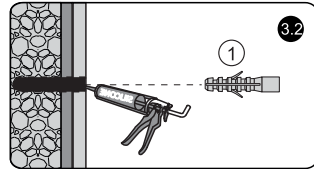

*für die Steinmauer

Сверла: 1/8", 3/16", 1/4"

*Сверла для каменной стены

Measuring tape
Maßband
Рулетка

Set square
Anschlagwinkel
Угольник

Pencil
Bleistift
Карандаш

Mallet
Mallet
Деревянный молоток

Installation / Montage / Монтаж
Berkel 48P04, Berkel 48P05

1

	L, mm
900	850-950
1200	1150-1250

2

2.1

Installation / Montage / Монтаж
Berkel 48P04, Berkel 48P05

3

4

Installation / Montage / Монтаж
Berkel 48P04, Berkel 48P05