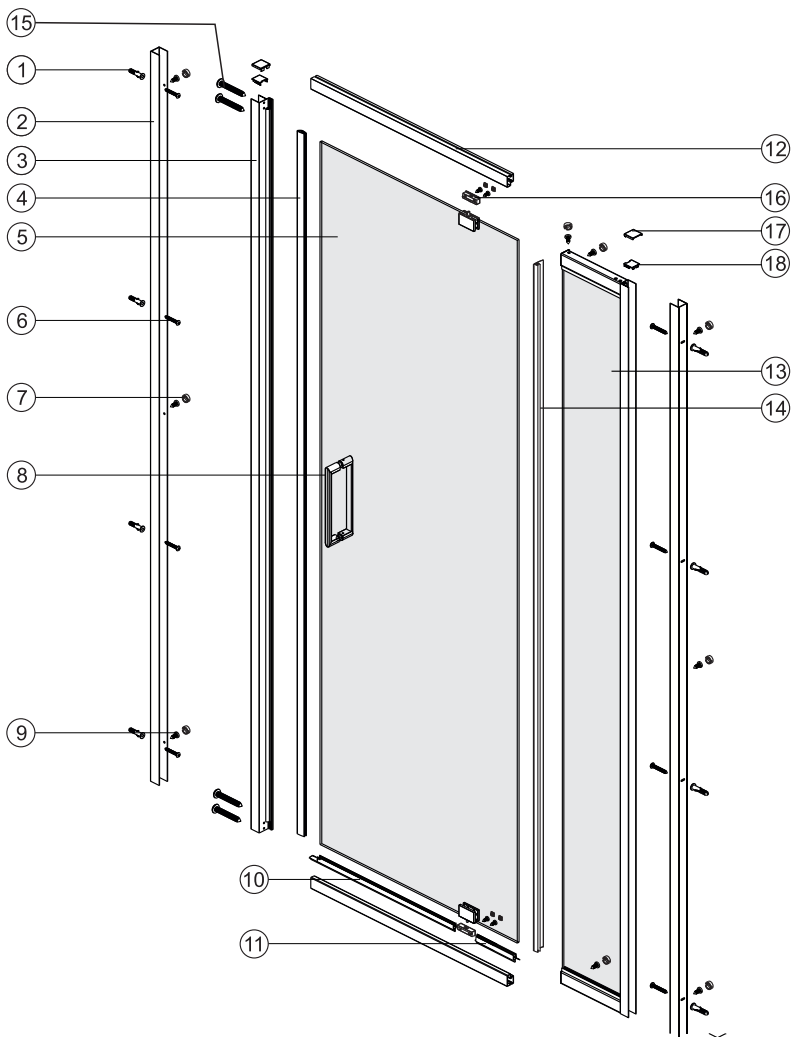

Detailization / Details / В комплект входит

№	Stück шт.	Description/Beschreibung/Наименование	№	Stück шт.	Description/Beschreibung/Наименование
1	8	Wall anchor / Dübel / Дюбель	10	1	Bottom gasket / Bodendichtung / Уплотнитель
2	2	Wall profile / Wand-Profil / Пристенный профиль	11	1	Bottom gasket / Bodendichtung / Уплотнитель
3	1	Magnet closing / Magnetische Silikondichtung / Магнитный силиконовый уплотнитель	12	2	Screw cap / Schraubverschluss / Декоративная заглушка самореза
4	1	Side gasket / Silikondichtung / Силиконовый уплотнитель	13	1	Fixed glass / Feste Glas / Фиксированное стекло
5	1	Door glass / Türglas / Стеклопанель	14	1	Side gasket / Silikondichtung / Силиконовый уплотнитель
6	4	Screw ST4x40 / Linsenblechschraube ST4x40 / Саморез ST4x40	15	4	Screw ST4x30 / Linsenblechschraube ST4x30 / Саморез ST4x30
7	9	Screw cap / Schraubverschluss / Декоративная заглушка самореза	16	2	Pivot base / Pivot Basis / Распашной механизм
8	1	Handle / Türgriffe / Ручка	17	2	Decorative cap / Dekorative Blindstopfen / Декоративная заглушка
9	13	Screw ST4x10 / Linsenblechschraube ST4x10 / Саморез ST4x10	18	2	Decorative cap / Dekorative Blindstopfen / Декоративная заглушка