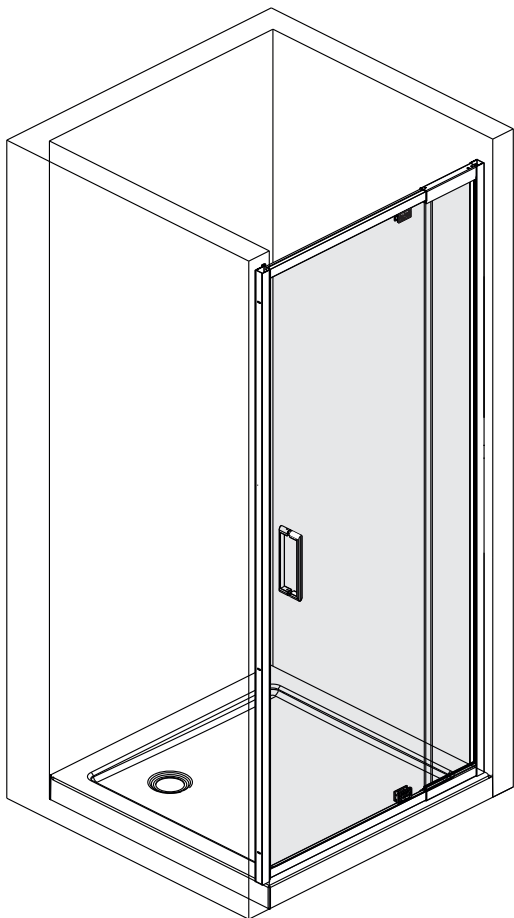

Installation / Montage / Монтаж
Berkel 48P04, Berkel 48P05

13