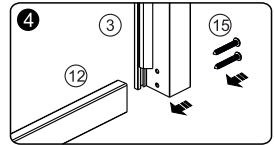

Installation / Montage / Монтаж
Berkel 48P04, Berkel 48P05

5

Left
Links
Слева

6