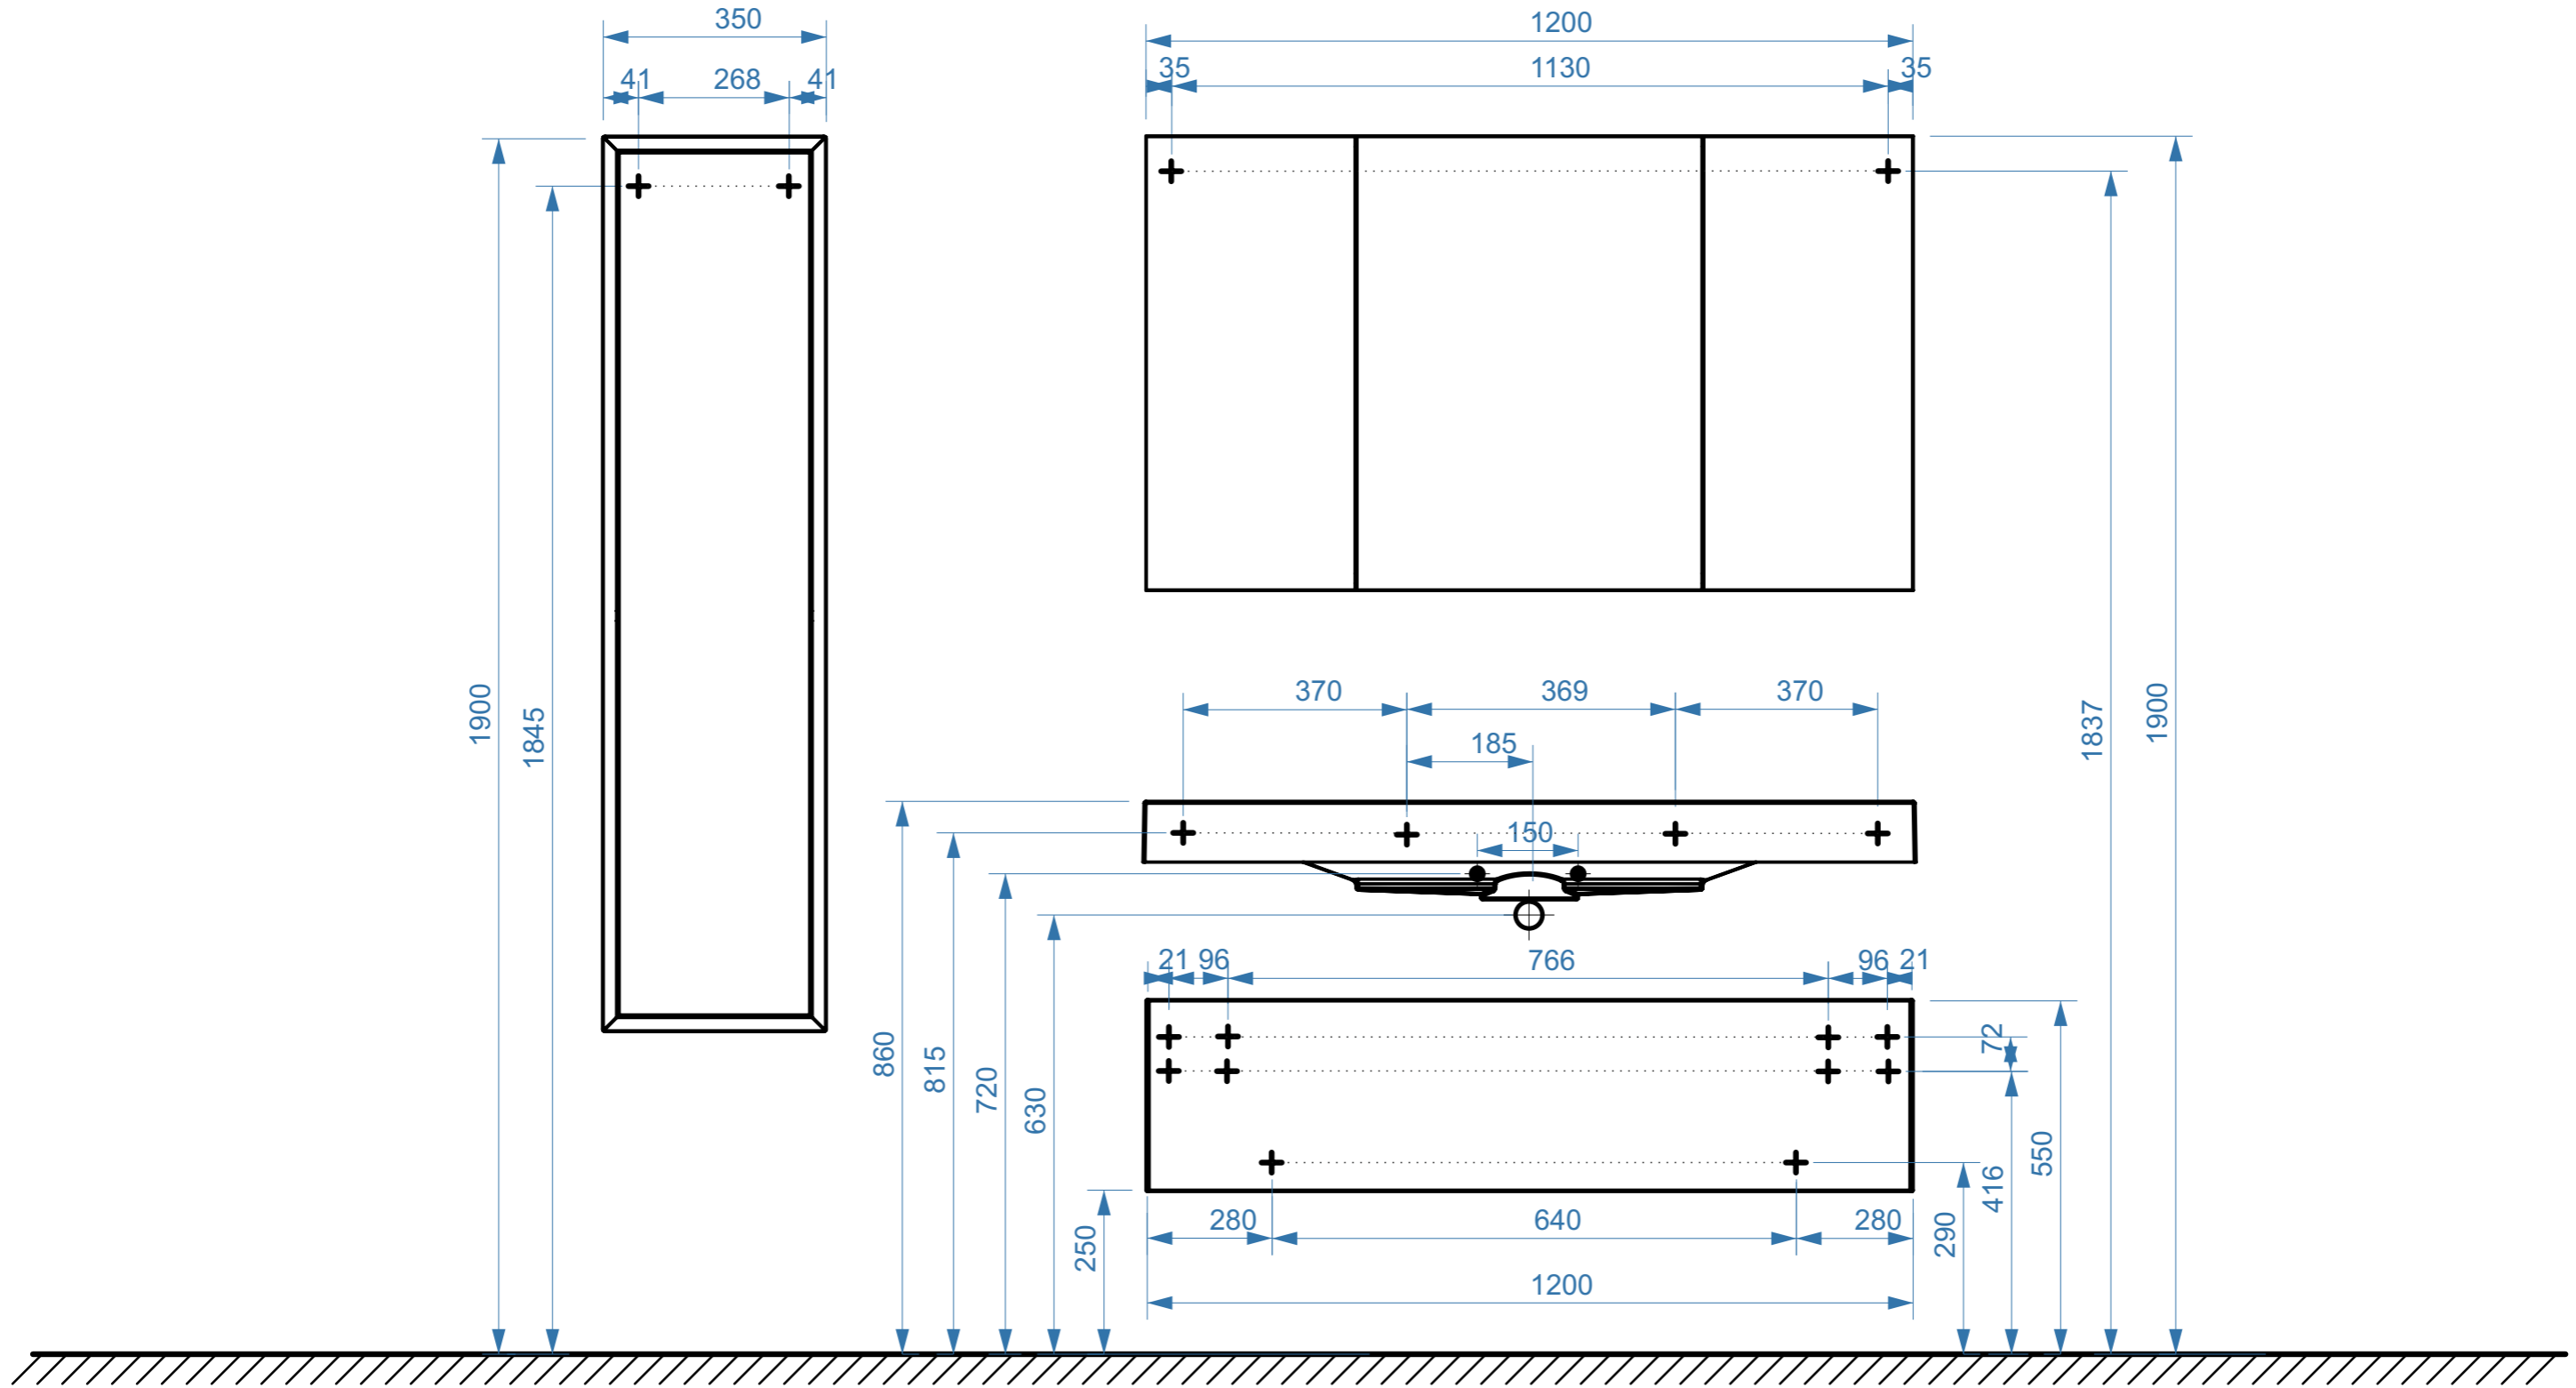

ТРИУМФ 850

ТРИУМФ 1000

- вывод труб водоснабжения
- ⊕ вывод труб канализации
- + крепление навесов
- ⚡ подключение электрического провода

ТРИУМФ 1200

- вывод труб водоснабжения
- ⊕ вывод труб канализации
- + крепление навесов
- ⚡ подключение электрического провода