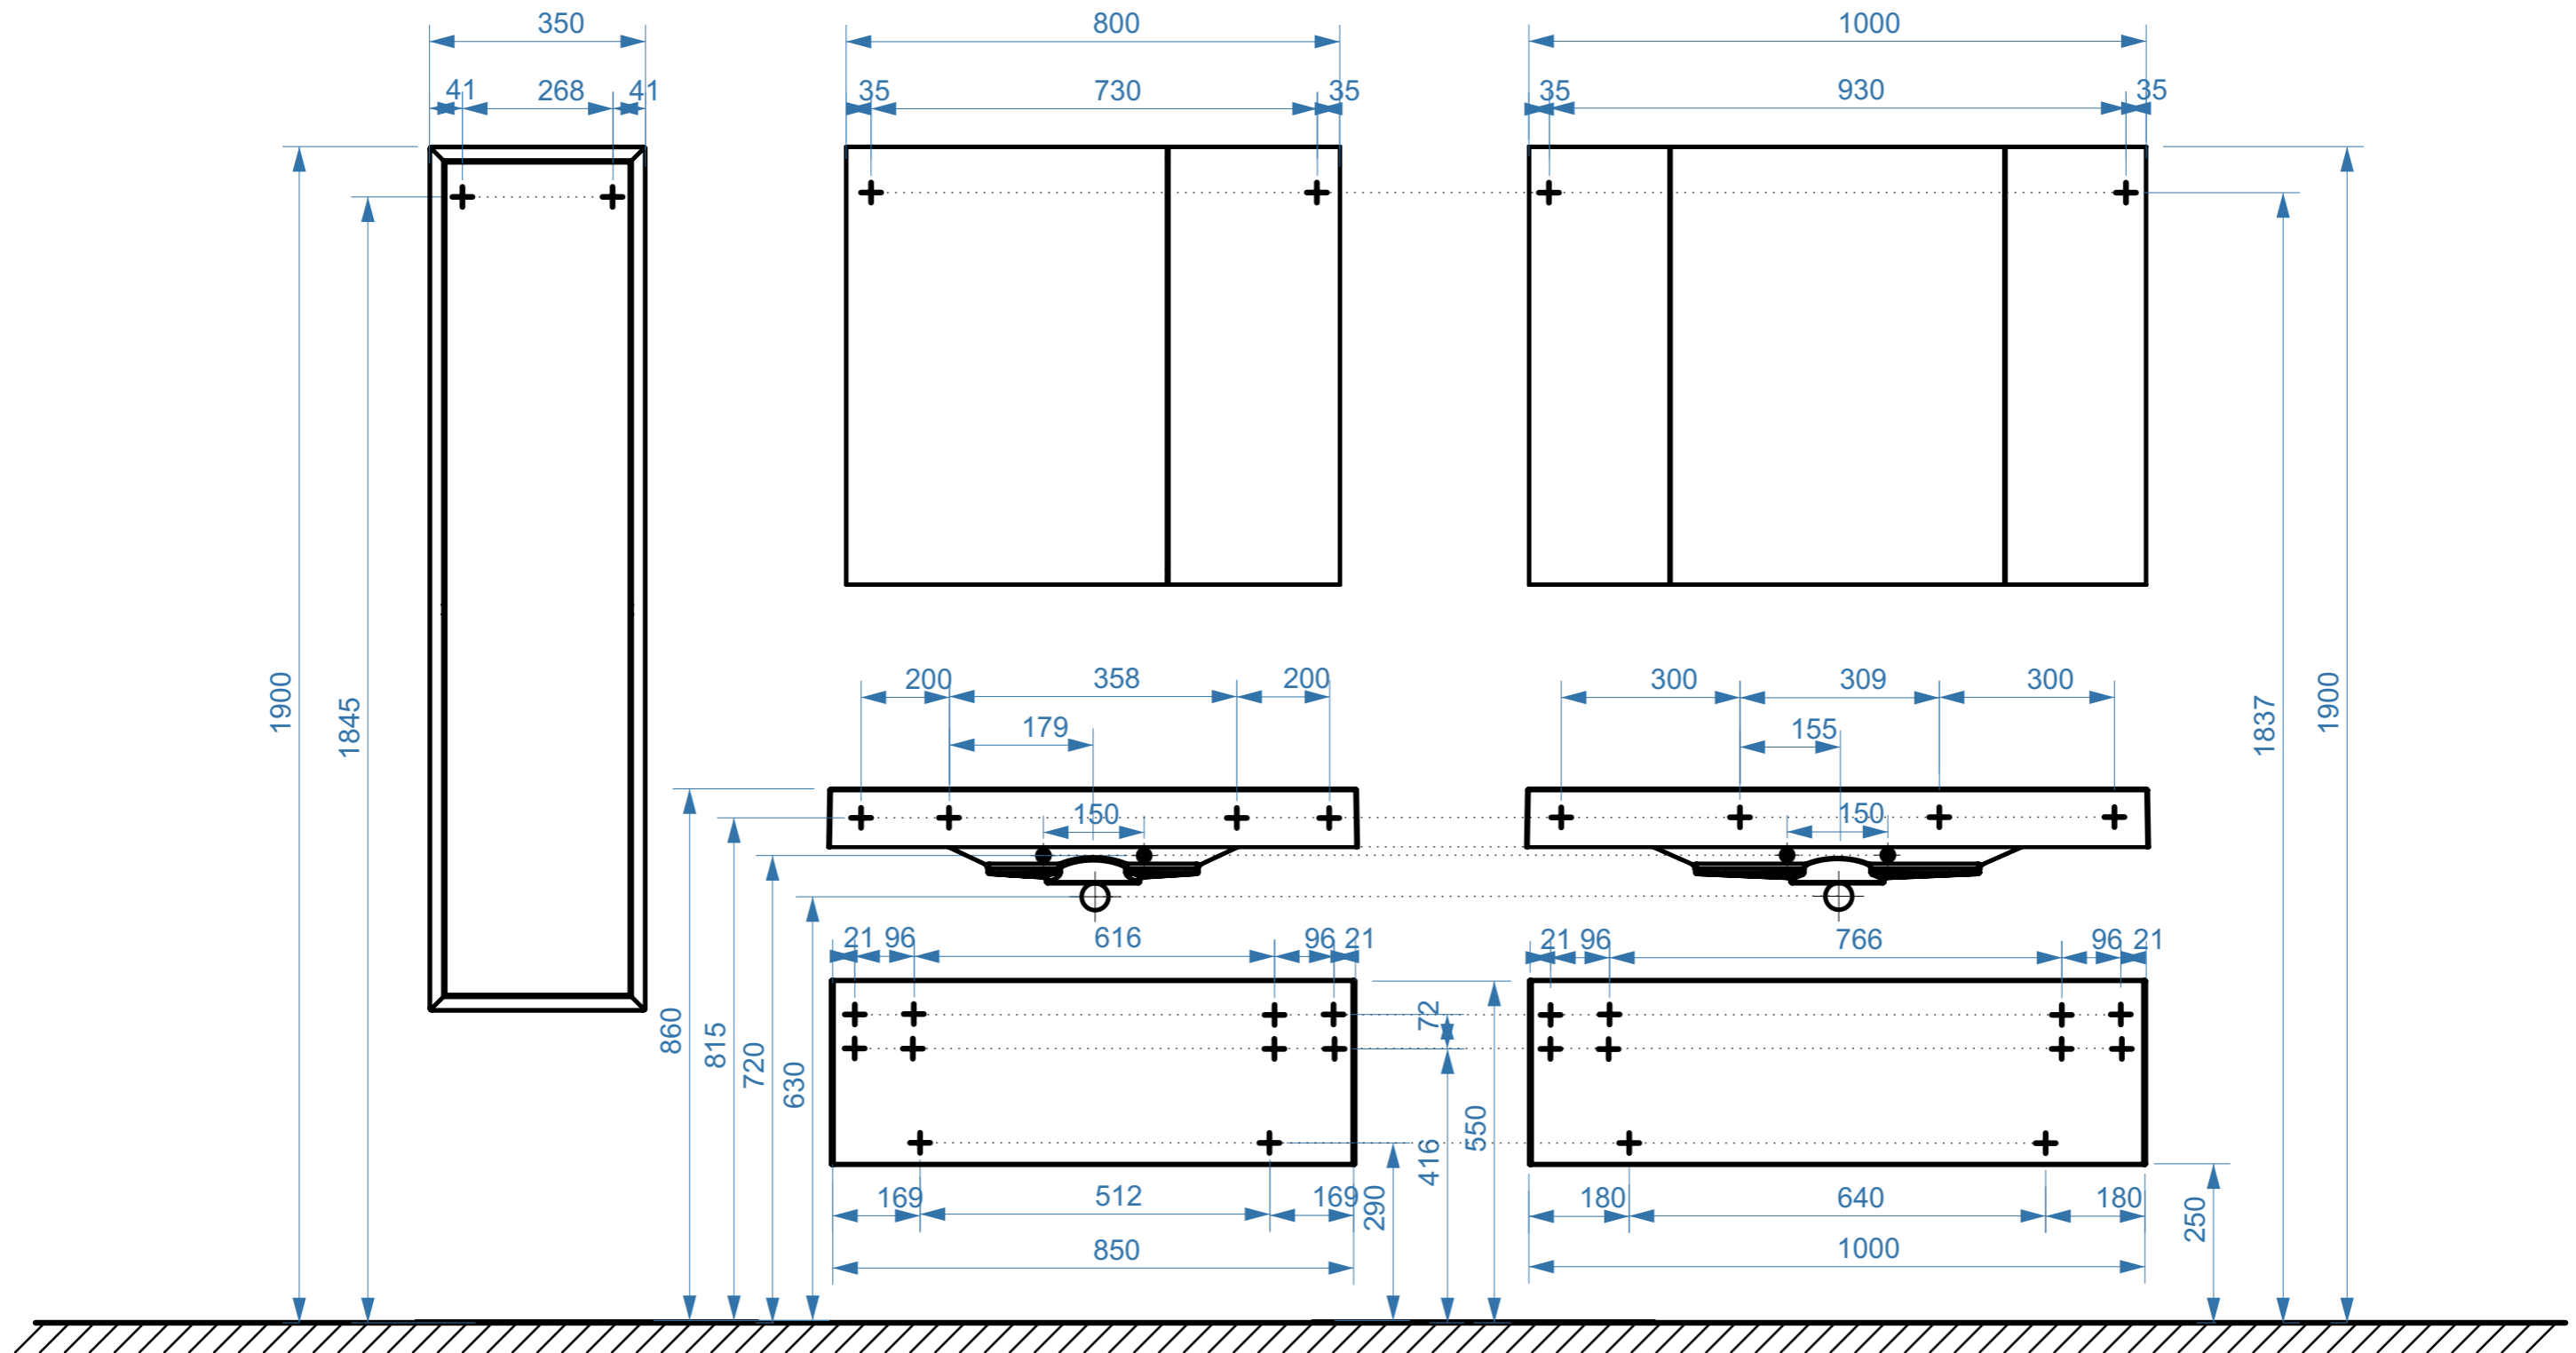

ТРИУМФ 850

ТРИУМФ 1000

- вывод труб водоснабжения
- ⊕ вывод труб канализации
- + крепление навесов
- ⚡ подключение электрического провода

ТРИУМФ 1200

- вывод труб водоснабжения
- ⊕ вывод труб канализации
- + крепление навесов
- ⚡ подключение электрического провода