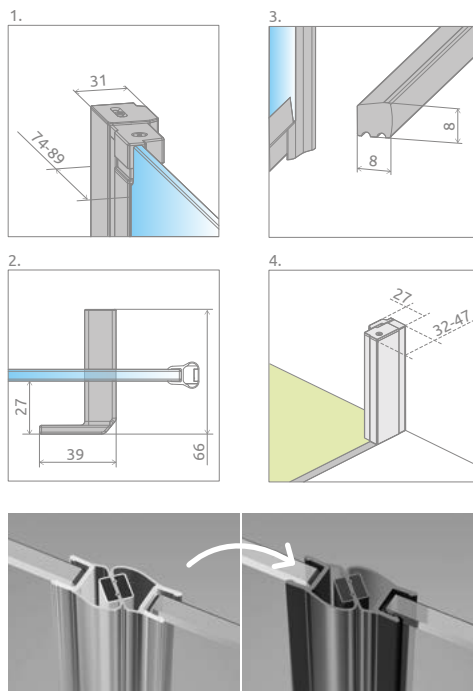

TECHNICAL DRAWINGS | ТЕХНИЧЕСКИЕ РИСУНКИ