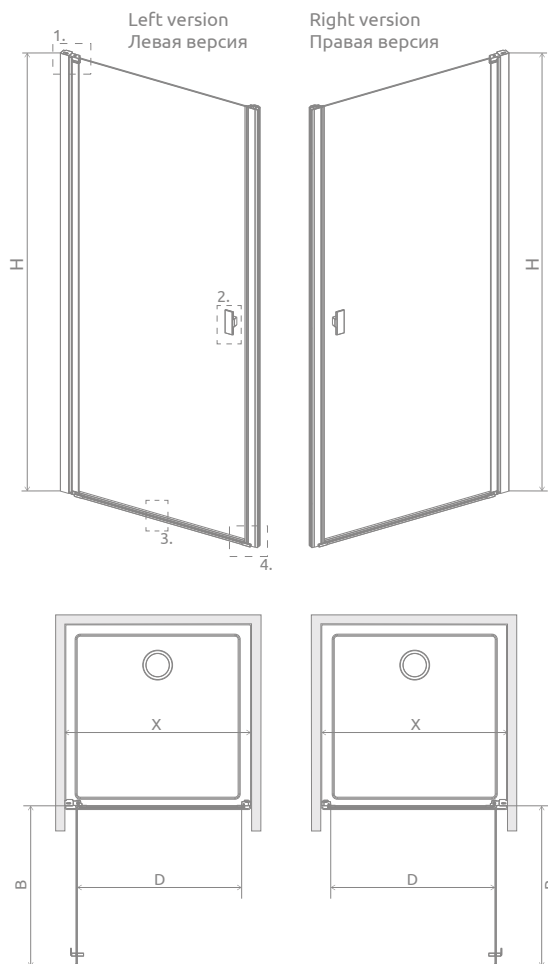

TECHNICAL DRAWINGS | ТЕХНИЧЕСКИЕ РИСУНКИ