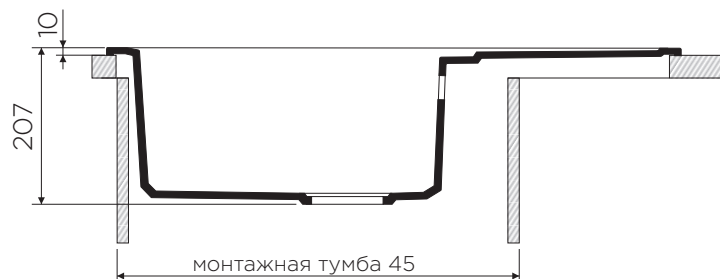

# YONAKA 78

ARTGRANIT

Base 45

BL 4993708 BE 4993702 DC 4993707 SA 4993709  
 MA 4993703 CA 4993705 PA 4993704 GR 4993706

Weight (kilogram) 8,3

# Врезной монтаж

**YONAKA 78**

ARTGRANIT

Base 45

BL 4993708 BE 4993702 DC 4993707 SA 4993709  
 MA 4993703 CA 4993705 PA 4993704 GR 4993706

Weight (kilogram) 8,3