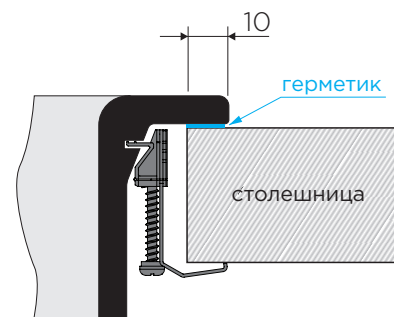

# YONAKA 78

ARTGRANIT

Base 45

BL 4993708 BE 4993702 DC 4993707 SA 4993709  
 MA 4993703 CA 4993705 PA 4993704 GR 4993706

Weight (kilogram) 8,3

# Врезной монтаж

**YONAKA 78**

ARTGRANIT

Base 45

BL 4993708 BE 4993702 DC 4993707 SA 4993709  
 MA 4993703 CA 4993705 PA 4993704 GR 4993706

Weight (kilogram) 8,3