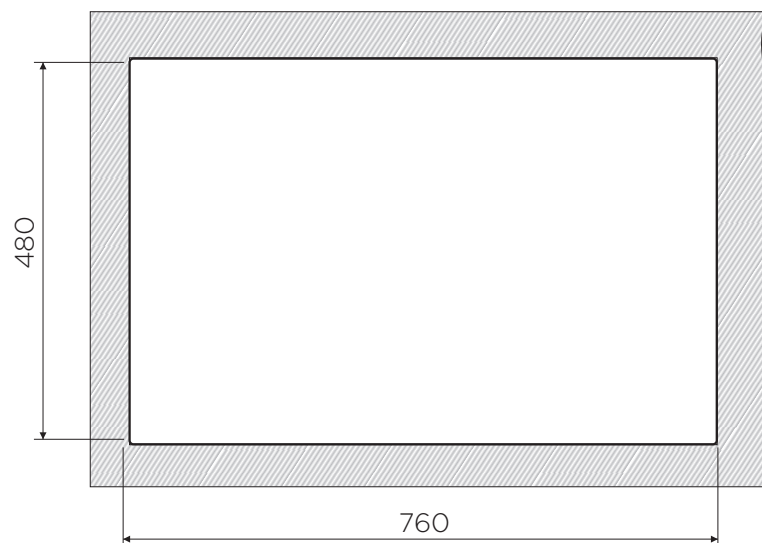

Врезной монтаж

YONAKA 78

ARTGRANIT

Base 45

BL 4993708 BE 4993702 DC 4993707 SA 4993709
MA 4993703 CA 4993705 PA 4993704 GR 4993706

Weight (kilogram) 8,3