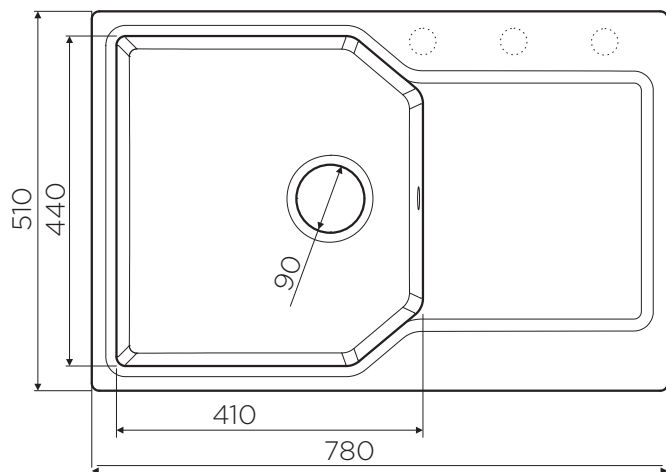

# YONAKA 78

ARTGRANIT

Base 45

BL 4993708 BE 4993702 DC 4993707 SA 4993709  
 MA 4993703 CA 4993705 PA 4993704 GR 4993706

Weight (kilogram) 8,3

# Врезной монтаж

**YONAKA 78**

ARTGRANIT

Base 45

BL 4993708 BE 4993702 DC 4993707 SA 4993709  
 MA 4993703 CA 4993705 PA 4993704 GR 4993706

Weight (kilogram) 8,3