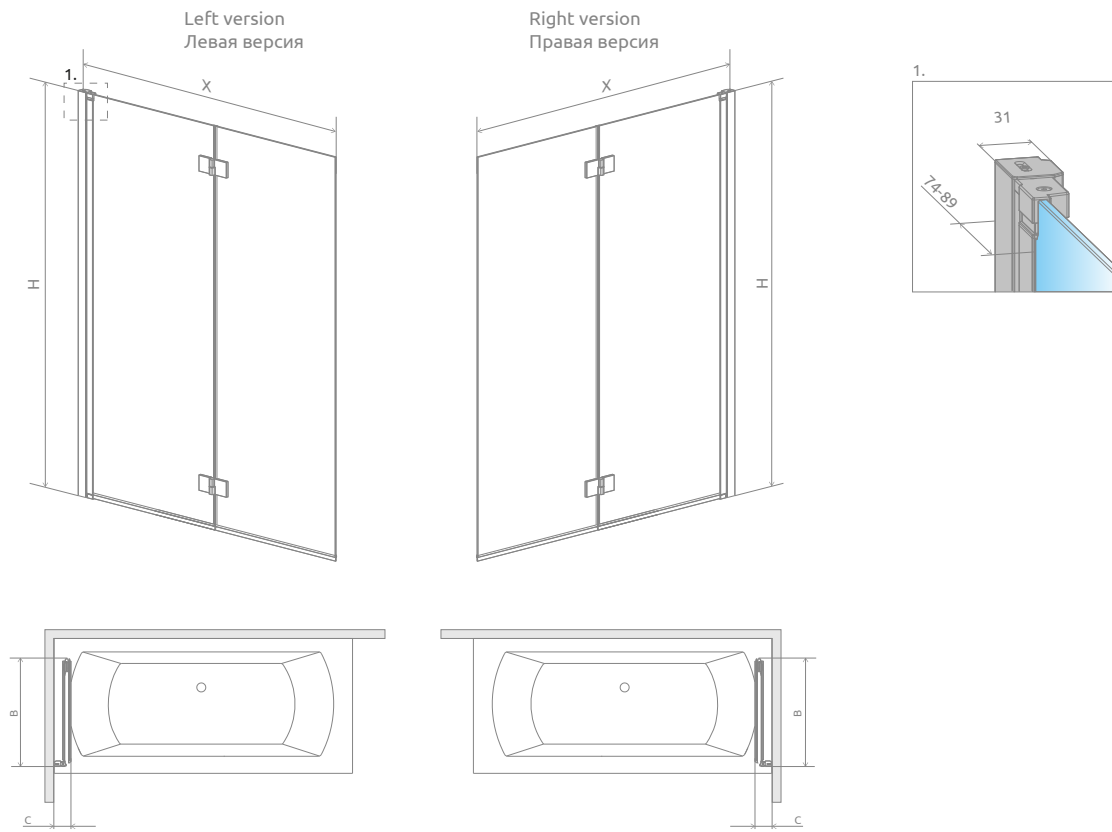

New

Nes 8 PND I Nes PND I

Nes 8

Nes

Profile finish:
Данное изделие доступно с фурнитурой цвета:

01 Chrome 54 Black
01 Хром 54 Черный

There is a possibility to order an additional handle for bi-fold doors. Details on p. 20.

Как вариант можно заказать дополнительную ручку для складывающейся двери. Более подробно на стр. 46.

Model Модель	Nes 8 PND I		Nes PND I	
	transparent glass – 8 mm / прозрачное стекло – 8 мм		transparent glass – 6 mm / прозрачное стекло – 6 мм	
	profile finish / цвет фурнитуры CHROME Art. No. № арт.	profile finish / цвет фурнитуры BLACK Art. No. № арт.	profile finish / цвет фурнитуры CHROME Art. No. № арт.	profile finish / цвет фурнитуры BLACK Art. No. № арт.
PND I 100 L	10060100-01-01L	10060100-54-01L	10010100-01-01L	10010100-54-01L
PND I 100 R	10060100-01-01R	10060100-54-01R	10010100-01-01R	10010100-54-01R
PND I 110 L	10060110-01-01L	10060110-54-01L	10010110-01-01L	10010110-54-01L
PND I 110 R	10060110-01-01R	10060110-54-01R	10010110-01-01R	10010110-54-01R
PND I 120 L	10060120-01-01L	10060120-54-01L	10010120-01-01L	10010120-54-01L
PND I 120 R	10060120-01-01R	10060120-54-01R	10010120-01-01R	10010120-54-01R
PND I 130 L	10060130-01-01L	10060130-54-01L	10010130-01-01L	10010130-54-01L
PND I 130 R	10060130-01-01R	10060130-54-01R	10010130-01-01R	10010130-54-01R
PND I 140 L	10060140-01-01L	10060140-54-01L	10010140-01-01L	10010140-54-01L
PND I 140 R	10060140-01-01R	10060140-54-01R	10010140-01-01R	10010140-54-01R