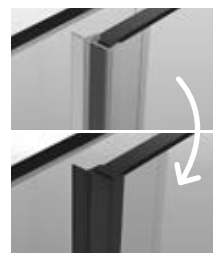

There is a possibility of a paid replacement of transparent gaskets for black gaskets.:

1. option no.1 - only magnetic gaskets,
   - option no. 2 - all gaskets (magnetic, vertical and horizontal).
2. The selected option must be clearly stated in the order.

За дополнительную цену можно заменить прозрачные уплотнители (опция №1 - лишь магнитные, опция №2 - все уплотнители) на уплотнители черного цвета. Ваш выбор укажите в виде пометки к заказу.

ADDITIONAL OPTIONS | ДОПОЛНИТЕЛЬНЫЕ ОПЦИИ

MADE TO MEASURE	GLASS VARIANTS р.4	ENGRAVING ON GLASS	GASKETS REPLACEMENT POSSIBILITY	HANDLE EXCHANGE OPTION	SHOWER BOARDS	ACCESSORIES
ПОД ЗАКАЗ	ВАРИАНТЫ ЦВЕТА СТЕКЛА стр.6	ГРАВИРОВКА НА СТЕКЛЕ	ЗАМЕНА УПЛОТНИТЕЛЕЙ	ЗАМЕНА РУЧЕК	ТРАПЫ И ДУШЕВЫЕ ПЛИТЫ	АКСЕССУАРЫ