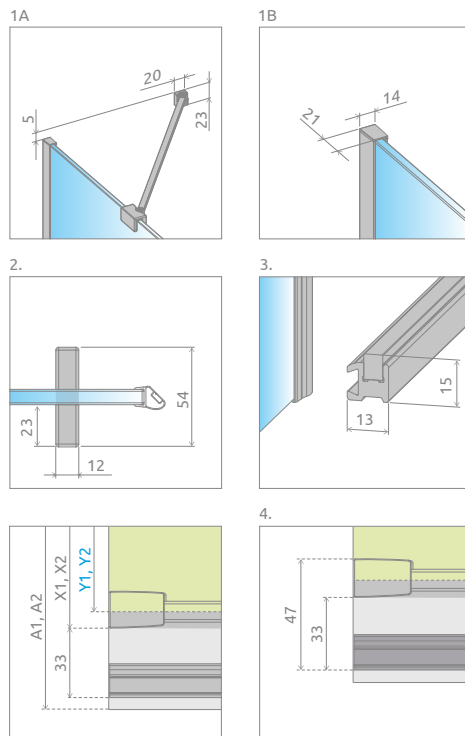

It is possible to make the product with a railing handle¹⁾ which also functions as a towel hanger.

Можно заказать дверь с полотенцедержателем вместо обычной ручки.

There is a possibility of a paid replacement of transparent gaskets for black gaskets.:

1. option no.1 - only magnetic gaskets,
   - option no. 2 - all gaskets (magnetic, vertical and horizontal).
2. The selected option must be clearly stated in the order.

За дополнительную цену можно заменить прозрачные уплотнители (опция №1 - лишь магнитные, опция №2 - все уплотнители) на уплотнители черного цвета. Ваш выбор укажите в виде пометки к заказу.

ADDITIONAL OPTIONS | ДОПОЛНИТЕЛЬНЫЕ ОПЦИИ

MADE TO MEASURE	GLASS VARIANTS р.4	ENGRAVING ON GLASS	GASKETS REPLACEMENT POSSIBILITY	HANDLE EXCHANGE OPTION	SHOWER BOARDS	ACCESSORIES
ПОД ЗАКАЗ	ВАРИАНТЫ ЦВЕТА СТЕКЛА стр.6	ГРАВИРОВКА НА СТЕКЛЕ	ЗАМЕНА УПЛОТНИТЕЛЕЙ	ЗАМЕНА РУЧЕК	ТРАПЫ И ДУШЕВЫЕ ПЛИТЫ	АКСЕССУАРЫ