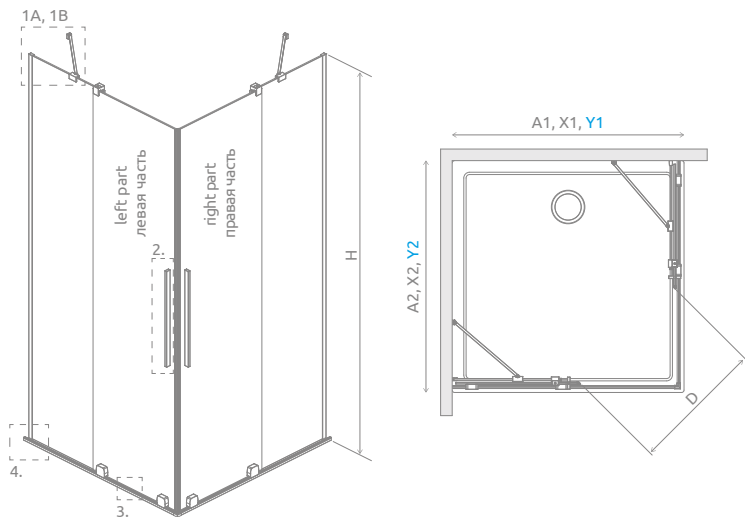

New

Furo KDD*

Furo KDD + Teos C Cemento, цемент

Profile finish:

Данное изделие доступно с фурнитурой цвета:

01 Chrome 54 Black 09 Gold
01 Хром 54 Черный 09 Золото

Shower enclosure set consists of 2 parts: left and right. Please specify both article numbers when making an order.
В заказе надо указать 2 номера артикулов: левой и правой части кабины.

LEFT PART | ЛЕВАЯ ЧАСТЬ КАБИНЫ

Model Модель	TRANSPARENT GLASS / ПРОЗРАЧНОЕ СТЕКЛО		
	profile finish / цвет фурнитуры CHROME Art. No. № арт.	profile finish / цвет фурнитуры BLACK Art. No. № арт.	profile finish / цвет фурнитуры GOLD Art. No. № арт.
KDD 80 L	10105080-01-01L	10105080-54-01L	10105080-09-01L
KDD 90 L	10105090-01-01L	10105090-54-01L	10105090-09-01L
KDD 100 L	10105100-01-01L	10105100-54-01L	10105100-09-01L
KDD 110 L	10105110-01-01L	10105110-54-01L	10105110-09-01L
KDD 120 L	10105120-01-01L	10105120-54-01L	10105120-09-01L

RIGHT PART | ПРАВАЯ ЧАСТЬ КАБИНЫ

Model Модель	TRANSPARENT GLASS / ПРОЗРАЧНОЕ СТЕКЛО		
	profile finish / цвет фурнитуры CHROME Art. No. № арт.	profile finish / цвет фурнитуры BLACK Art. No. № арт.	profile finish / цвет фурнитуры GOLD Art. No. № арт.
KDD 80 R	10105080-01-01R	10105080-54-01R	10105080-09-01R
KDD 90 R	10105090-01-01R	10105090-54-01R	10105090-09-01R
KDD 100 R	10105100-01-01R	10105100-54-01R	10105100-09-01R
KDD 110 R	10105110-01-01R	10105110-54-01R	10105110-09-01R
KDD 120 R	10105120-01-01R	10105120-54-01R	10105120-09-01R