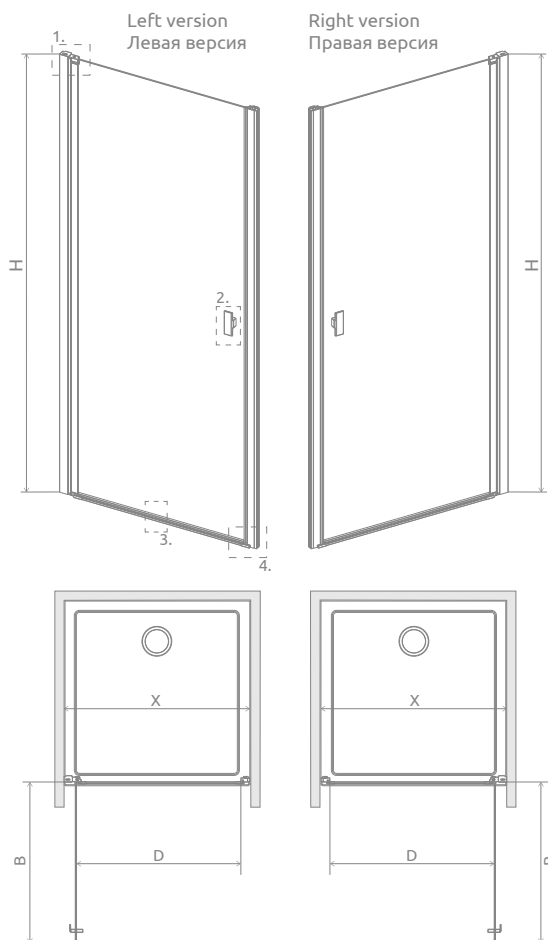

# Nes Black DWJ I Frame

Nes 8

Nes

Profile finish:

Данное изделие доступно с фурнитурой цвета:

54 Black  
54 Черный

Nes Black DWJ I Frame + Kyntos C

Model Модель	Nes 8 DWJ I Frame glass – 8 mm / Frame стекло – 8 мм	Nes DWJ I Frame glass – 6 mm / Frame стекло – 6 мм
	profile finish / цвет фурнитуры <b>BLACK</b> Art. No.   № арт.	profile finish / цвет фурнитуры <b>BLACK</b> Art. No.   № арт.
DWJ I 70 L	10076070-54-56L	10026070-54-56L
DWJ I 70 R	10076070-54-56R	10026070-54-56R
DWJ I 80 L	10076080-54-56L	10026080-54-56L
DWJ I 80 R	10076080-54-56R	10026080-54-56R
DWJ I 90 L	10076090-54-56L	10026090-54-56L
DWJ I 90 R	10076090-54-56R	10026090-54-56R
DWJ I 100 L	10076100-54-56L	10026100-54-56L
DWJ I 100 R	10076100-54-56R	10026100-54-56R