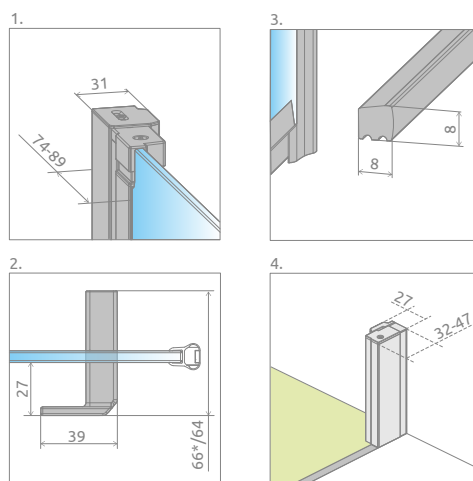

*Nes 8

Model | Модель	X	B	D	H
DWJ I 70	680-710	580	580	2000
DWJ I 80	780-810	680	680	2000
DWJ I 90	880-910	780	780	2000
DWJ I 100	980-1010	880	880	2000

ADDITIONAL OPTIONS | ДОПОЛНИТЕЛЬНЫЕ ОПЦИИ

MADE TO MEASURE
p. 10

EXTENSION PROFILES
p. 24

MAXIMUM HEIGHT
p. 21

SHOWER BOARDS
p. 592

ACCESSORIES
p. 590

ПОД ЗАКАЗ
стр. 36

РАСШИРИТЕЛЬНЫЕ ПРОФИЛИ
стр. 50

МАКСИМАЛЬНАЯ ВЫСОТА
стр. 47

ТРАПЫ И ДУШЕВЫЕ ПЛИТЫ
стр. 592

АКСЕССУАРЫ
стр. 590

Extension profiles | Расширительные профили

Art. No. | № арт.

Profile +2 cm – it can be mounted only on the side of a tubular hinge
Расширительный профиль +2 см – возможность монтажа только со стороны петли

P01-276200054

Profile +2 cm – it can be mounted only on the side of the magnet-catch profile
Расширительный профиль +2 см – возможность монтажа только со стороны магнита

P01-277200054

NAVIGATION | МОДЕЛЬНЫЙ РЯД