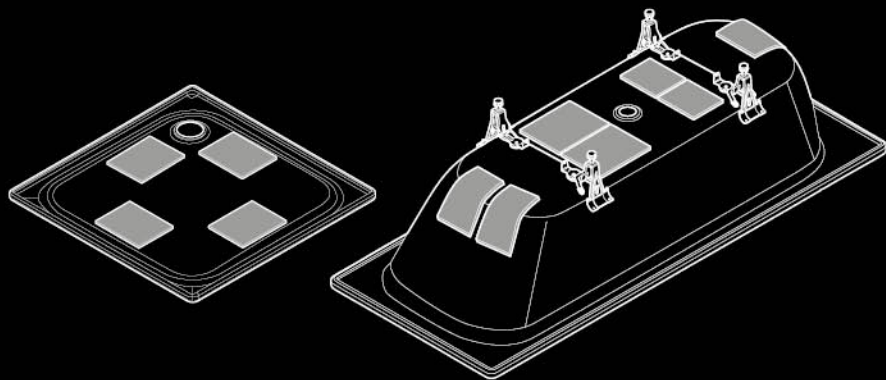

KALDEWEI

ANTIDRÖHNMATTEN-SET | ANTI-DRONE MATTING SET
SET GELUIDDEMPENDE MATTEN | KIT DE REVÊTEMENTS ANTIBRUIT
SET PLACCHETTE ANTIROMBO | JUEGO DE ALFOMBRILLAS ANTIRRESONANCIA

2

DE Montageanleitung | EN Installation instructions