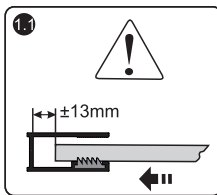

Measuring tape
Maßband
Рулетка

Set square
Anschlagwinkel
Угольник

Pencil
Bleistift
Карандаш

Mallet
Mallet
Деревянный молоток

Installation / Montage / Монтаж
Alme 15R06, Alme 15R07, Dinkel 58R06, Dinkel 58R07

1

Size	A, mm	B, mm
1200x800	1184-1204	782-802
1200x900	1184-1204	882-902

2

Installation / Montage / Монтаж
 Alme 15R06, Alme 15R07, Dinkel 58R06, Dinkel 58R07

3

4

Installation / Montage / Монтаж
 Alme 15R06, Alme 15R07, Dinkel 58R06, Dinkel 58R07