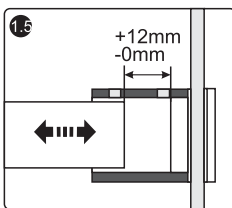

Measuring tape
Maßband
Рулетка

Set square
Anschlagwinkel
Угольник

Pencil
Bleistift
Карандаш

Mallet
Mallet
Деревянный молоток

Installation / Montage / Монтаж
Alme 15R06, Alme 15R07, Dinkel 58R06, Dinkel 58R07

1

Size	A, mm	B, mm
1200x800	1184-1204	782-802
1200x900	1184-1204	882-902

2

Installation / Montage / Монтаж
 Alme 15R06, Alme 15R07, Dinkel 58R06, Dinkel 58R07

3

4

Installation / Montage / Монтаж
 Alme 15R06, Alme 15R07, Dinkel 58R06, Dinkel 58R07