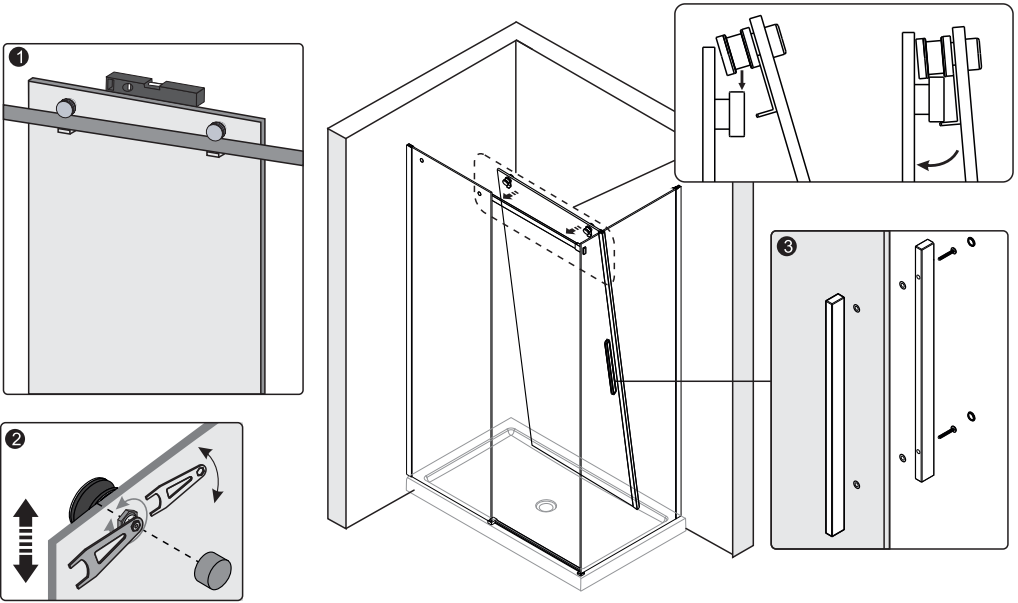

Installation / Montage / Монтаж
Alme 15R06, Alme 15R07, Dinkel 58R06, Dinkel 58R07

7