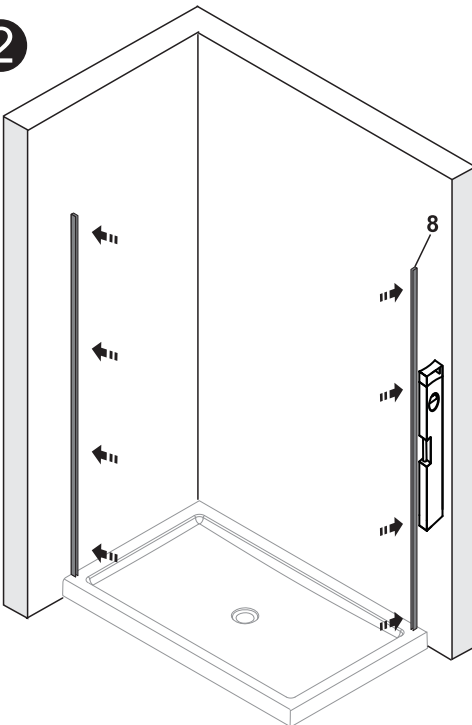

Detailization / Details / В комплект входит

№	Description/Beschreibung/Наименование	pcs Stück шт.
SP 1	Rope hook / Seilhaken / Крючок	1
SP 2	Rail fixing plate / Schiene Befestigungsplatte / Монтажная пластина	1
SP 3	Magnet closing / Magnetische Silikondichtung / Магнитный силиконовый уплотнитель	1
SP 4	Fixed glass / Feste Glas / Фиксированная боковая часть	1
SP 5	Screw ST4x25 / Linenblechschraube ST4x25 / Саморез ST4x25	1
SP 6	Glass clip / Glas-clip / Зажим стекла	1
SP 7	Decorative cap / Dekorative Blindstopfen / Декоративная заглушка	1
SP 8	Wall profile / Wand-Profil / Пристенный профиль	1
SP 9	Squeeze gasket / Klemmprofil / Зажимной уплотнитель	1
SP 10	Wall anchor / Dübel / Дюбель	5
SP 11	Screw ST4x40 / Linenblechschraube ST4x40 / Саморез ST4x40	4
SP 12	Glass Wedge spacer / Glas Keil spacer Schwelle / Прокладка для стекла	2

Measuring tape
Maßband
Рулетка

Set square
Anschlagwinkel
Угольник

Pencil
Bleistift
Карандаш

Mallet
Mallet
Деревянный молоток

Installation / Montage / Монтаж
Alme 15R06, Alme 15R07, Dinkel 58R06, Dinkel 58R07

1

Size	A, mm	B, mm
1200x800	1184-1204	782-802
1200x900	1184-1204	882-902

2

Installation / Montage / Монтаж
 Alme 15R06, Alme 15R07, Dinkel 58R06, Dinkel 58R07

3

4

Installation / Montage / Монтаж
 Alme 15R06, Alme 15R07, Dinkel 58R06, Dinkel 58R07