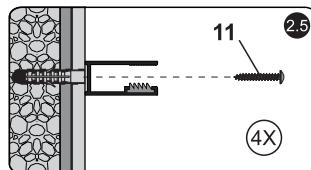

Measuring tape
Maßband
Рулетка

Set square
Anschlagwinkel
Угольник

Pencil
Bleistift
Карандаш

Mallet
Mallet
Деревянный молоток

Installation / Montage / Монтаж
Alme 15R06, Alme 15R07, Dinkel 58R06, Dinkel 58R07

1

Size	A, mm	B, mm
1200x800	1184-1204	782-802
1200x900	1184-1204	882-902

2

Installation / Montage / Монтаж
 Alme 15R06, Alme 15R07, Dinkel 58R06, Dinkel 58R07

3

4

Installation / Montage / Монтаж
 Alme 15R06, Alme 15R07, Dinkel 58R06, Dinkel 58R07