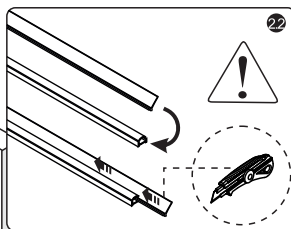

Measuring tape
Maßband
Рулетка

Set square
Anschlagwinkel
Угольник

Pencil
Bleistift
Карандаш

Mallet
Mallet
Деревянный молоток

Installation / Montage / Монтаж
Alme 15R06, Alme 15R07, Dinkel 58R06, Dinkel 58R07

1

Size	A, mm	B, mm
1200x800	1184-1204	782-802
1200x900	1184-1204	882-902

2

Installation / Montage / Монтаж
 Alme 15R06, Alme 15R07, Dinkel 58R06, Dinkel 58R07

3

4

Installation / Montage / Монтаж
 Alme 15R06, Alme 15R07, Dinkel 58R06, Dinkel 58R07