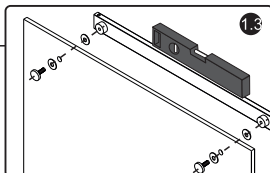

Measuring tape
Maßband
Рулетка

Set square
Anschlagwinkel
Угольник

Pencil
Bleistift
Карандаш

Mallet
Mallet
Деревянный молоток

Installation / Montage / Монтаж
Alme 15R06, Alme 15R07, Dinkel 58R06, Dinkel 58R07

1

Size	A, mm	B, mm
1200x800	1184-1204	782-802
1200x900	1184-1204	882-902

2

Installation / Montage / Монтаж
 Alme 15R06, Alme 15R07, Dinkel 58R06, Dinkel 58R07

3

4

Installation / Montage / Монтаж
 Alme 15R06, Alme 15R07, Dinkel 58R06, Dinkel 58R07