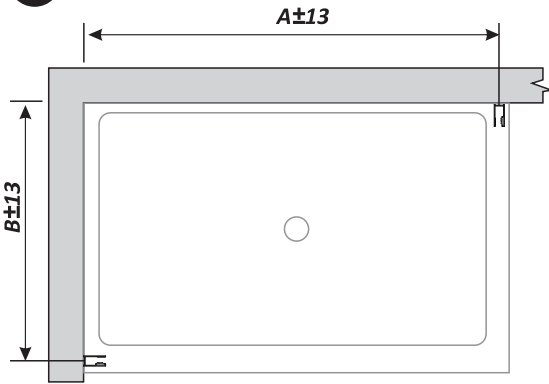

Measuring tape
Maßband
Рулетка

Set square
Anschlagwinkel
Угольник

Pencil
Bleistift
Карандаш

Mallet
Mallet
Деревянный молоток

Installation / Montage / Монтаж
Alme 15R06, Alme 15R07, Dinkel 58R06, Dinkel 58R07

1

Size	A, mm	B, mm
1200x800	1184-1204	782-802
1200x900	1184-1204	882-902

2

Installation / Montage / Монтаж
 Alme 15R06, Alme 15R07, Dinkel 58R06, Dinkel 58R07

3

4

Installation / Montage / Монтаж
 Alme 15R06, Alme 15R07, Dinkel 58R06, Dinkel 58R07