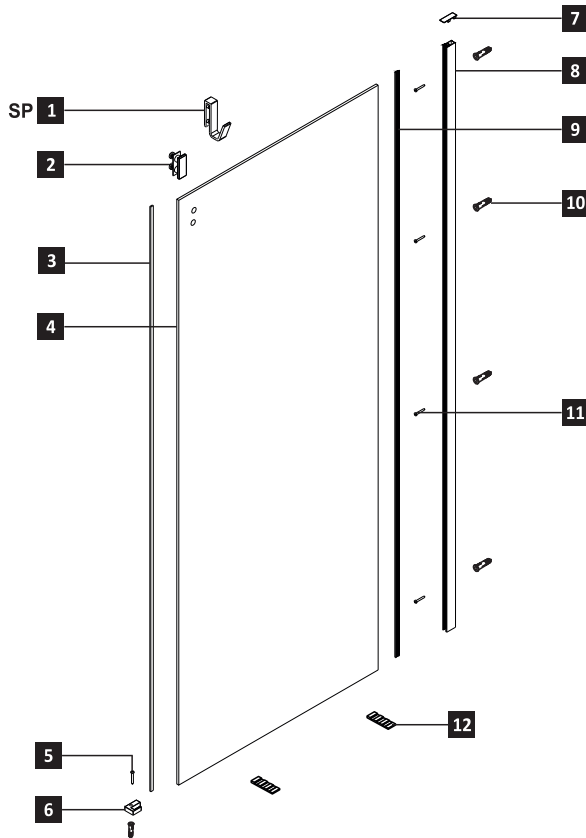

Detailization / Details / В комплект входит

№	Description/Beschreibung/Наименование	pcs Stück шт.
SP 1	Rope hook / Seilhaken / Крючок	1
SP 2	Rail fixing plate / Schiene Befestigungsplatte / Монтажная пластина	1
SP 3	Magnet closing / Magnetische Silikondichtung / Магнитный силиконовый уплотнитель	1
SP 4	Fixed glass / Feste Glas / Фиксированная боковая часть	1
SP 5	Screw ST4x25 / Linenblechschraube ST4x25 / Саморез ST4x25	1
SP 6	Glass clip / Glas-clip / Зажим стекла	1
SP 7	Decorative cap / Dekorative Blindstopfen / Декоративная заглушка	1
SP 8	Wall profile / Wand-Profil / Пристенный профиль	1
SP 9	Squeeze gasket / Klemmprofil / Зажимной уплотнитель	1
SP 10	Wall anchor / Dübel / Дюбель	5
SP 11	Screw ST4x40 / Linenblechschraube ST4x40 / Саморез ST4x40	4
SP 12	Glass Wedge spacer / Glas Keil spacer Schwelle / Прокладка для стекла	2