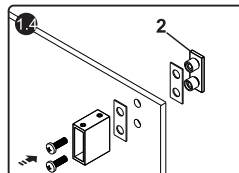

Measuring tape
Maßband
Рулетка

Set square
Anschlagwinkel
Угольник

Pencil
Bleistift
Карандаш

Mallet
Mallet
Деревянный молоток

Installation / Montage / Монтаж
Alme 15R06, Alme 15R07, Dinkel 58R06, Dinkel 58R07

1

Size	A, mm	B, mm
1200x800	1184-1204	782-802
1200x900	1184-1204	882-902

2

Installation / Montage / Монтаж
 Alme 15R06, Alme 15R07, Dinkel 58R06, Dinkel 58R07

3

4

Installation / Montage / Монтаж
 Alme 15R06, Alme 15R07, Dinkel 58R06, Dinkel 58R07