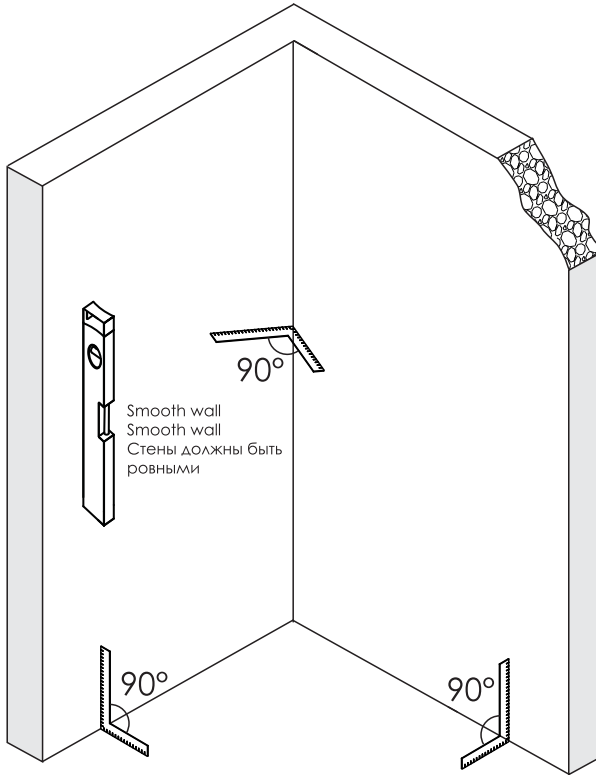

Preparation / Vorbereitung / Подготовка

Tools and materials required / Werkzeuge und Materialien benötigt / Необходимые инструменты и материалы (в комплект не входят)