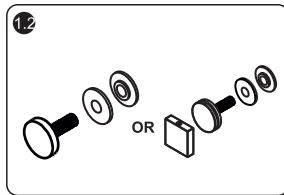

Measuring tape
Maßband
Рулетка

Set square
Anschlagwinkel
Угольник

Pencil
Bleistift
Карандаш

Mallet
Mallet
Деревянный молоток

Installation / Montage / Монтаж
Alme 15R06, Alme 15R07, Dinkel 58R06, Dinkel 58R07

1

Size	A, mm	B, mm
1200x800	1184-1204	782-802
1200x900	1184-1204	882-902

2

Installation / Montage / Монтаж
 Alme 15R06, Alme 15R07, Dinkel 58R06, Dinkel 58R07

3

4

Installation / Montage / Монтаж
 Alme 15R06, Alme 15R07, Dinkel 58R06, Dinkel 58R07