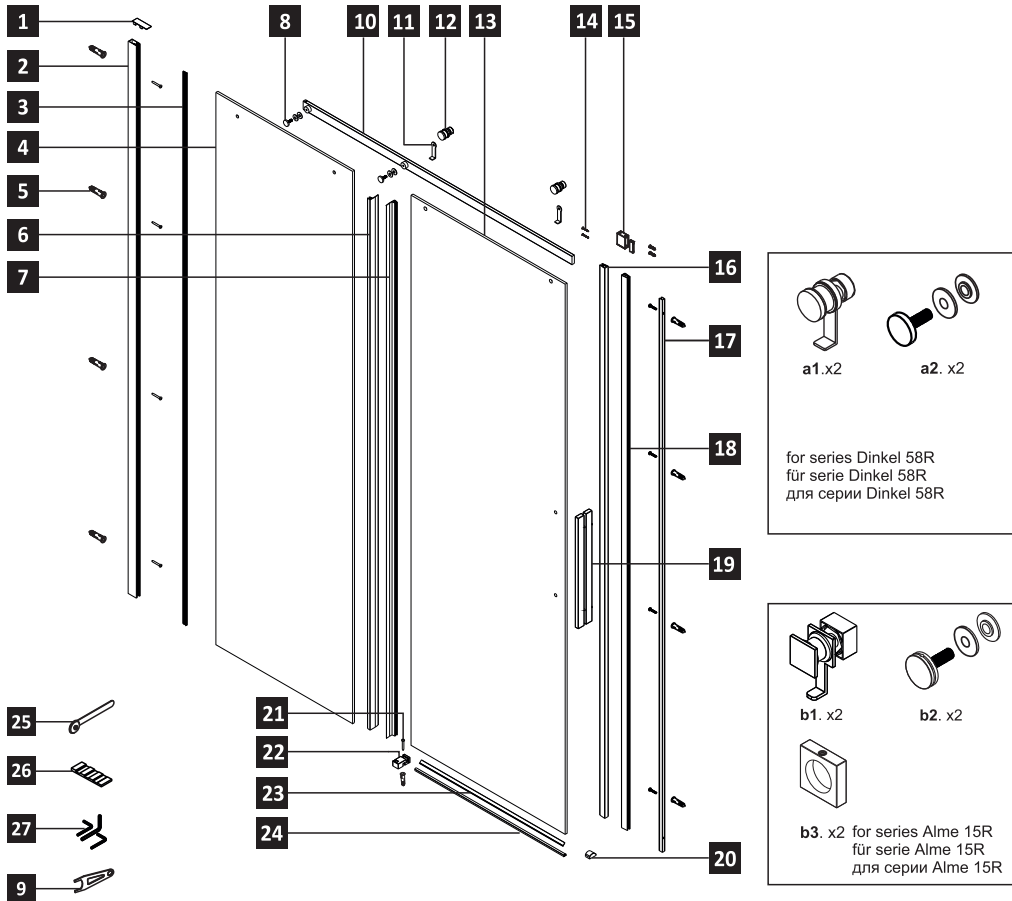

Detailization / Details / В комплект входит

№	Description/Beschreibung/Наименование	PCS. шт.	№	Description/Beschreibung/Наименование	PCS. шт.
1	Decorative cap / Dekorative Blindstopfen / Декоративная заглушка	1	15	Wall bracket base / Wandhalterung / Настенное крепление	1
2	Wall profile / Wand-Profil / Пристенный профиль	1	16	Magnet closing 1 / Magnetische Silikonichtung 1/ Магнитный силиконовый уплотнитель 1	1
3	Squeeze gasket / Klemmprofil / Зажимной уплотнитель	1	17	Wall profile / Wand-Profil / Пристенный профиль	1
4	Fixed glass / Feste Glas / Фиксированное стекло	1	18	Magnet closing 2 / Magnetische Silikonichtung 2/ Магнитный силиконовый уплотнитель 2	1
5	Wall anchor / Dübel / Дюбель	11	19	Handle / Türgriffe / Ручка	1
6	Silicon seals 1 / Silikonichtungen 1/ Силиконовый уплотнитель 1	1	20	Threshold retainer / Schwellenhalter / Фиксатор	1
7	Silicon seals 2 / Silikonichtungen 2/ Силиконовый уплотнитель 2	1	21	Head screw 1" / Kopschraube 1 " / Винт 1 "	1
8	Fix panel screw for glass / Befestigungsschraube für Glas / Фиксирующий винт для стекла	2	22	Bottom guide / Unterführung / Нижняя направляющая	1
9	Roller wrench / Rollschlüssel / Ключ для роликов	2	23	Door sweep gasket / Tür fegen gasket / Силиконовый уплотнитель двери	1
10	Rail profile / Führungsprofil / Направляющий профиль	1	24	Threshold / Schwelle / Попор	1
11	Anti jump kit / Stopper Rollen / Ограничители роликов	2	25	Installation tool / Werkzeug für die Installation / Инструмент для установки	1
12	Roller / Rolle / Ролик	2	26	Glass Wedge spacer / Glas Keil spacer Schwelle / Прокладка для стекла	2
13	Door glass / Türglas / Стеклопанель	1	27	Key kit / Key Kit / Набор ключей	1
14	Screw 1x5/8" / Linienblechschraube 1x5/8" / Саморез 1x5/8"	10