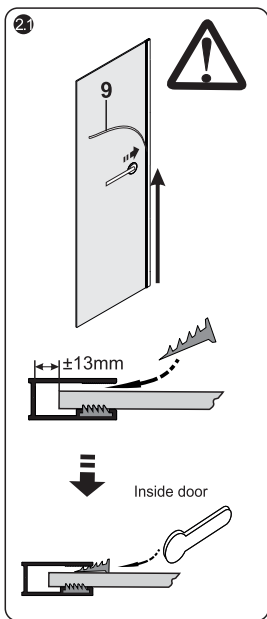

Detailization / Details / В комплект входит

№	Description/Beschreibung/Наименование	pcs Stück шт.
SP 1	Rope hook / Seilhaken / Крючок	1
SP 2	Rail fixing plate / Schiene Befestigungsplatte / Монтажная пластина	1
SP 3	Magnet closing / Magnetische Silikondichtung / Магнитный силиконовый уплотнитель	1
SP 4	Fixed glass / Feste Glas / Фиксированная боковая часть	1
SP 5	Screw ST4x25 / Linenblechschraube ST4x25 / Саморез ST4x25	1
SP 6	Glass clip / Glas-clip / Зажим стекла	1
SP 7	Decorative cap / Dekorative Blindstopfen / Декоративная заглушка	1
SP 8	Wall profile / Wand-Profil / Пристенный профиль	1
SP 9	Squeeze gasket / Klemmprofil / Зажимной уплотнитель	1
SP 10	Wall anchor / Dübel / Дюбель	5
SP 11	Screw ST4x40 / Linenblechschraube ST4x40 / Саморез ST4x40	4
SP 12	Glass Wedge spacer / Glas Keil spacer Schwelle / Прокладка для стекла	2

Measuring tape
Maßband
Рулетка

Set square
Anschlagwinkel
Угольник

Pencil
Bleistift
Карандаш

Mallet
Mallet
Деревянный молоток

Installation / Montage / Монтаж
Alme 15R06, Alme 15R07, Dinkel 58R06, Dinkel 58R07

1

Size	A, mm	B, mm
1200x800	1184-1204	782-802
1200x900	1184-1204	882-902

2

Installation / Montage / Монтаж
 Alme 15R06, Alme 15R07, Dinkel 58R06, Dinkel 58R07

3

4

Installation / Montage / Монтаж
 Alme 15R06, Alme 15R07, Dinkel 58R06, Dinkel 58R07