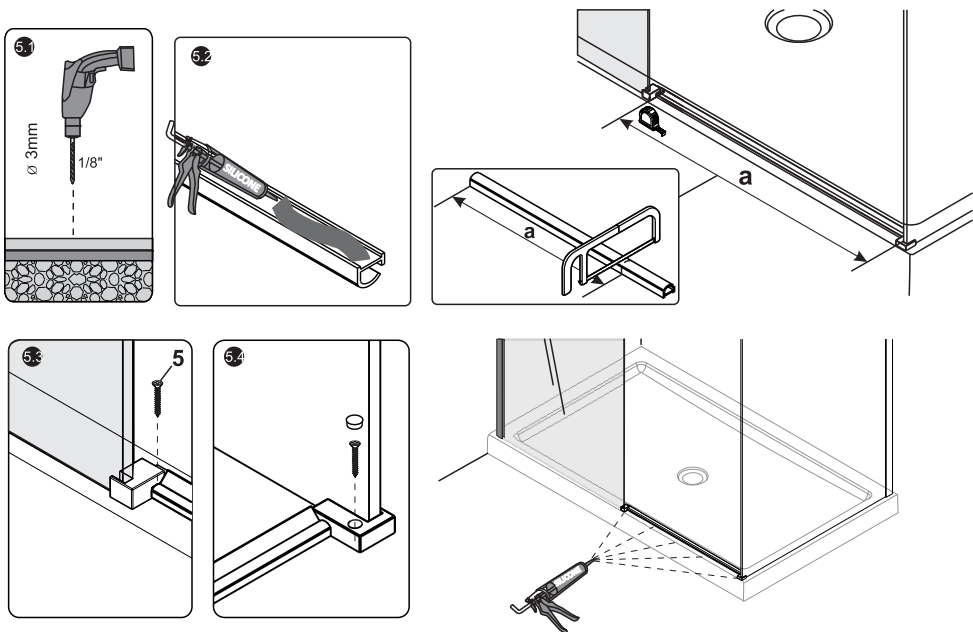

Installation / Montage / Монтаж
Alme 15R06, Alme 15R07, Dinkel 58R06, Dinkel 58R07

5