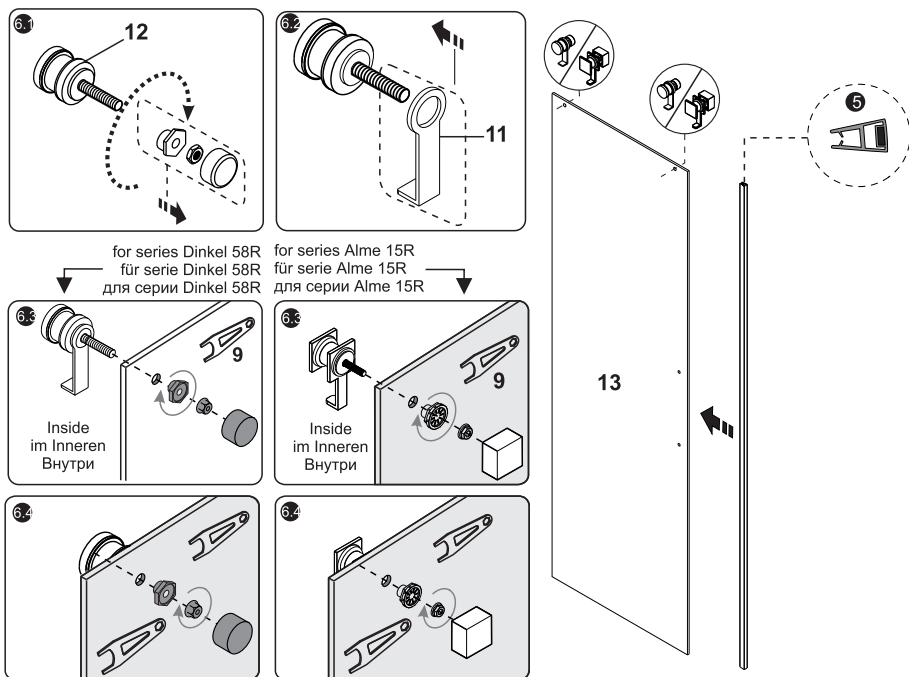

Installation / Montage / Монтаж
Alme 15R06, Alme 15R07, Dinkel 58R06, Dinkel 58R07

5

6