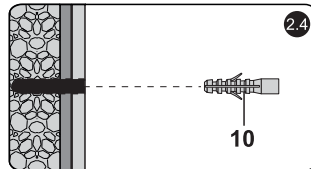

Measuring tape
Maßband
Рулетка

Set square
Anschlagwinkel
Угольник

Pencil
Bleistift
Карандаш

Mallet
Mallet
Деревянный молоток

Installation / Montage / Монтаж
Alme 15R06, Alme 15R07, Dinkel 58R06, Dinkel 58R07

1

Size	A, mm	B, mm
1200x800	1184-1204	782-802
1200x900	1184-1204	882-902

2

Installation / Montage / Монтаж
 Alme 15R06, Alme 15R07, Dinkel 58R06, Dinkel 58R07

3

4

Installation / Montage / Монтаж
 Alme 15R06, Alme 15R07, Dinkel 58R06, Dinkel 58R07