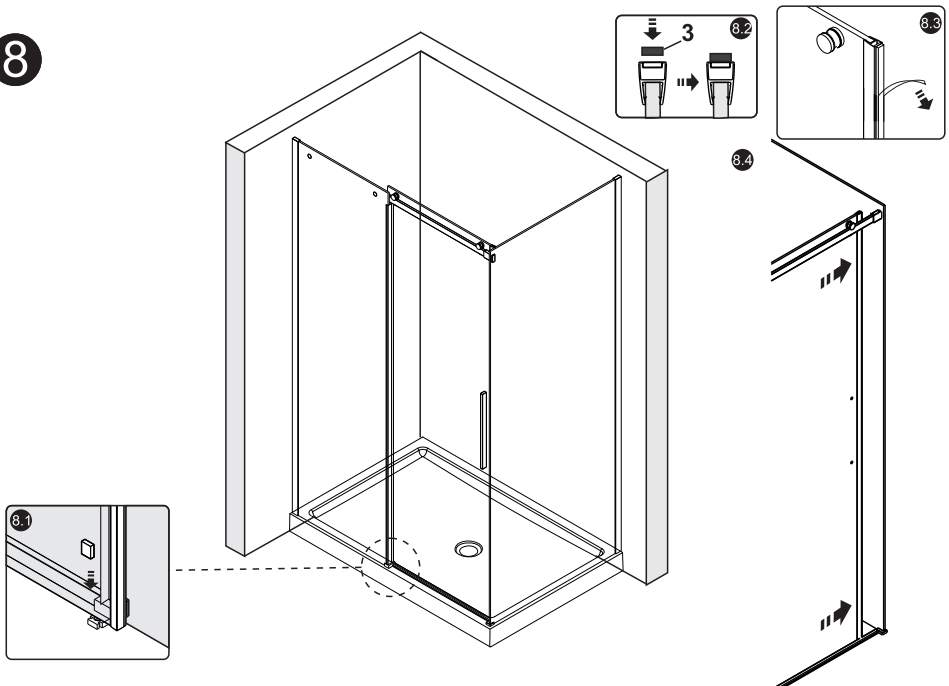

Installation / Montage / Монтаж
Alme 15R06, Alme 15R07, Dinkel 58R06, Dinkel 58R07

7

8