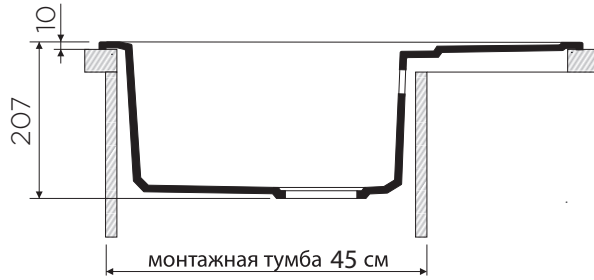

YONAKA 65

ARTGRANIT

Base 45

BL 4993348 BE 4993342 DC 4993347 SA 4993415
 MA 4993343 CA 4993345 PA 4993344 GR 4993346

Weight (kilogram) 8,85

Врезной монтаж

YONAKA 65

ARTGRANIT