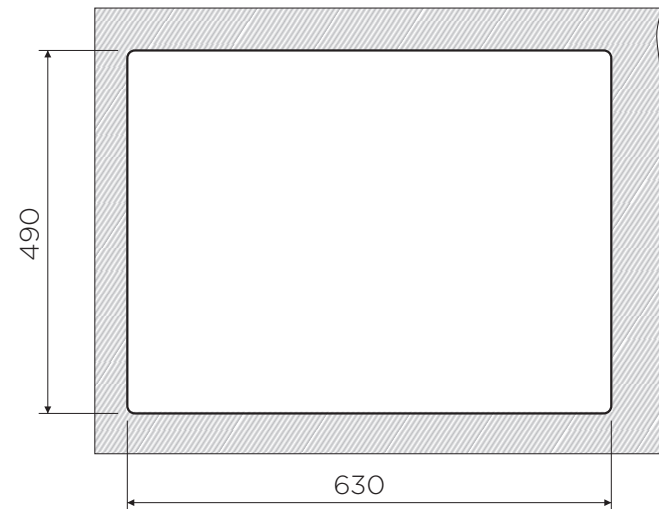

YONAKA 65

ARTGRANIT

Base 45

BL 4993348 BE 4993342 DC 4993347 SA 4993415
 MA 4993343 CA 4993345 PA 4993344 GR 4993346

Weight (kilogram) 8,85

Врезной монтаж

YONAKA 65

ARTGRANIT