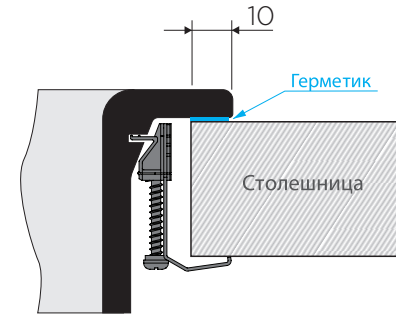

YONAKA 65

ARTGRANIT

Base 45

BL 4993348 BE 4993342 DC 4993347 SA 4993415
 MA 4993343 CA 4993345 PA 4993344 GR 4993346

Weight (kilogram) 8,85

Врезной монтаж

YONAKA 65

ARTGRANIT