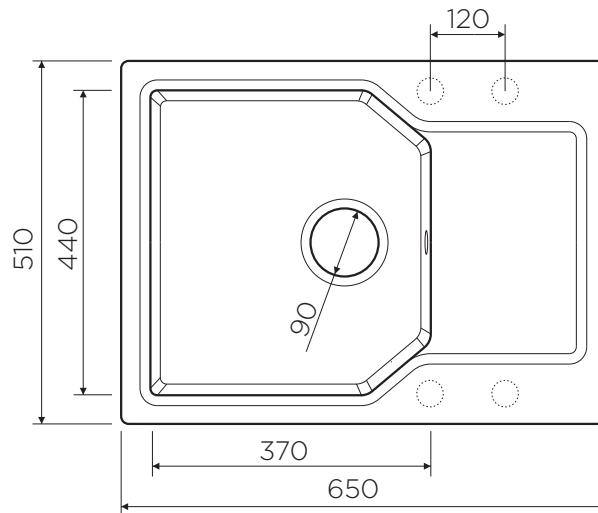

YONAKA 65

ARTGRANIT

Base 45

BL 4993348 BE 4993342 DC 4993347 SA 4993415
 MA 4993343 CA 4993345 PA 4993344 GR 4993346

Weight (kilogram) 8,85

Врезной монтаж

YONAKA 65

ARTGRANIT

Base 45

BL 4993348 BE 4993342 DC 4993347 SA 4993415
MA 4993343 CA 4993345 PA 4993344 GR 4993346

Weight (kilogram) 8,85