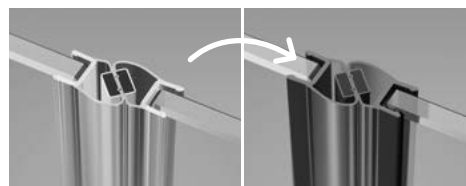

Door | Дверь	A1	X1	Y1	B	D	H
KDJ I door 80	800	775-790	769-784	695	695	2000
KDJ I door 90	900	875-890	869-884	795	795	2000
KDJ I door 100	1000	975-990	969-984	895	895	2000

Sidewall S1 | Боковая стенка S1	A2	X2	Y2
S1 70	700	675-690	669-684
S1 75	750	725-740	719-734
S1 80	800	775-790	769-784
S1 90	900	875-890	869-884
S1 100	1000	975-990	969-984

There is a possibility of paid replacement of transparent magnetic gaskets by gaskets in black. You should clearly state it in the order.

Под заказ, за дополнительную цену можно заменить стандартные магнитные уплотнители на уплотнители в черном цвете. Ваш выбор укажите в заказе.

ADDITIONAL OPTIONS | ДОПОЛНИТЕЛЬНЫЕ ОПЦИИ

MADE TO MEASURE ПОД ЗАКАЗ	GLASS VARIANTS ВАРИАНТЫ ЦВЕТА СТЕКЛА	ENGRAVING ON GLASS ГРАВИРОВКА НА СТЕКЛЕ	EXTENSION PROFILES РАСШИРИТЕЛЬНЫЕ ПРОФИЛИ	TOWEL HANGER ДЕРЖАТЕЛЬ ДЛЯ ПОЛОТЕНЕЦ	MAXIMUM HEIGHT МАКСИМАЛЬНАЯ ВЫСОТА	SHOWER BOARDS ТРАПЫ И ДУШЕВЫЕ ПЛИТЫ	MAGNETIC GASKETS REPLACEMENT POSSIBILITY ВОЗМОЖНОСТЬ ЗАМЕНИТЬ МАГНИТНЫЕ УПЛОТНИТЕЛИ	ACCESSORIES АКССЕССУАРЫ

Extension profiles | Расширительные профили		Art. No. | № арт.
	U profile +2 cm – it can be mounted only on the side of a tubular hinge Профиль +2 см – возможность монтажа только со стороны петли	P01-276200054
	U profile +2 cm – it can be installed only on the side of the sidewall Профиль +2 см – возможность монтажа только со стороны боковой стенки	P01-280200054

NAVIGATION | МОДЕЛЬНЫЙ РЯД