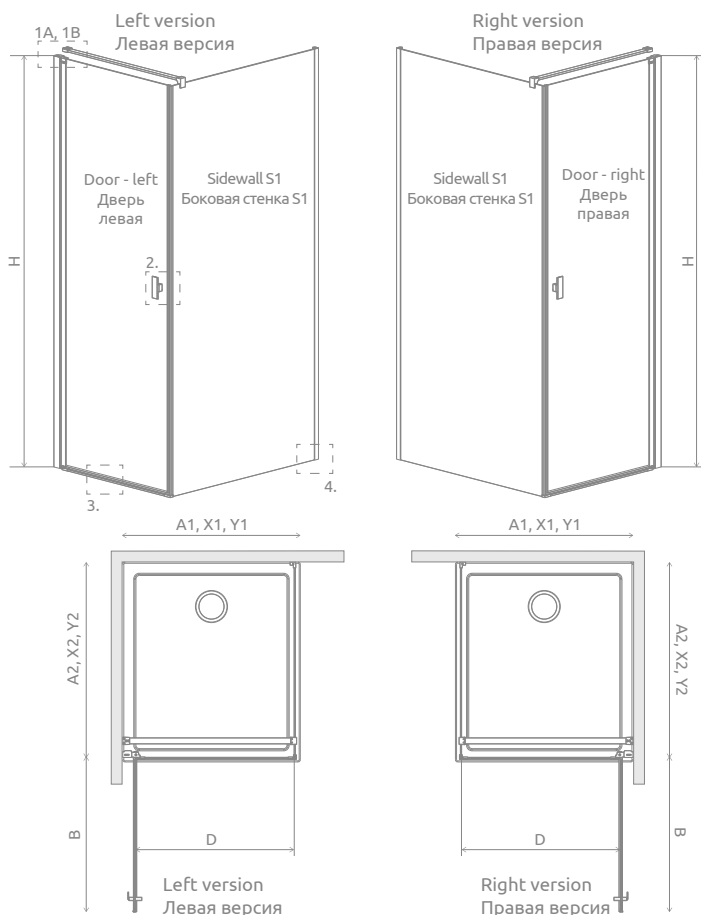

New

Nes 8 Black KDJ I

Nes 8 Black KDJ I + shower board, душевая плита

Shower enclosure set consists of 2 parts: door and sidewall S1. Please specify all the article numbers when placing an order.
В заказе надо указать 2 номера артикулов: двери и боковой стенки S1.

DOOR | ДВЕРЬ

Model Модель	Tray width (A1) Ширина поддона (A1)	Dimension to the glass panel axis (Y1) Размер к оси стекла (Y1)	Height (H) Высота (H)	TRANSPARENT GLASS ПРОЗРАЧНОЕ СТЕКЛО
				Art. No. № арт.
KDJ I door 80 L	800	769-784	2000	10072080-54-01L
KDJ I door 80 R	800	769-784	2000	10072080-54-01R
KDJ I door 90 L	900	869-884	2000	10072090-54-01L
KDJ I door 90 R	900	869-884	2000	10072090-54-01R
KDJ I door 100 L	1000	969-984	2000	10072100-54-01L
KDJ I door 100 R	1000	969-984	2000	10072100-54-01R

SIDEWALL S1 | БОКОВАЯ СТЕНКА S1

Model Модель	Tray width (A1) Ширина поддона (A1)	Dimension to the glass panel axis (Y1) Размер к оси стекла (Y1)	Height (H) Высота (H)	TRANSPARENT GLASS ПРОЗРАЧНОЕ СТЕКЛО
				Art. No. № арт.
S1 70	700	669-684	2000	10089070-01-01
S1 75	750	719-734	2000	10089075-01-01
S1 80	800	769-784	2000	10089080-01-01
S1 90	900	869-884	2000	10089090-01-01
S1 100	1000	969-984	2000	10089100-01-01

Door Дверь	A1	X1	Y1	B	D	H
KDJ I door 80	800	775-790	769-784	695	695	2000
KDJ I door 90	900	875-890	869-884	795	795	2000
KDJ I door 100	1000	975-990	969-984	895	895	2000

Sidewall S1 Боковая стенка S1	A2	X2	Y2
S1 70	700	675-690	669-684
S1 75	750	725-740	719-734
S1 80	800	775-790	769-784
S1 90	900	875-890	869-884
S1 100	1000	975-990	969-984