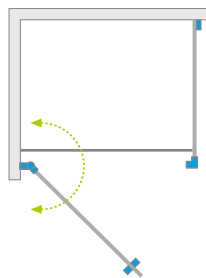

New

Nes 8 Black KDJ I

Nes 8 Black KDJ I + shower board, душевая плита

Shower enclosure set consists of 2 parts: door and sidewall S1. Please specify all the article numbers when placing an order.
В заказе надо указать 2 номера артикулов: двери и боковой стенки S1.

DOOR | ДВЕРЬ

Model Модель	Tray width (A1) Ширина поддона (A1)	Dimension to the glass panel axis (Y1) Размер к оси стекла (Y1)	Height (H) Высота (H)	TRANSPARENT GLASS ПРОЗРАЧНОЕ СТЕКЛО
				Art. No. № арт.
KDJ I door 80 L	800	769-784	2000	10072080-54-01L
KDJ I door 80 R	800	769-784	2000	10072080-54-01R
KDJ I door 90 L	900	869-884	2000	10072090-54-01L
KDJ I door 90 R	900	869-884	2000	10072090-54-01R
KDJ I door 100 L	1000	969-984	2000	10072100-54-01L
KDJ I door 100 R	1000	969-984	2000	10072100-54-01R

SIDEWALL S1 | БОКОВАЯ СТЕНКА S1

Model Модель	Tray width (A1) Ширина поддона (A1)	Dimension to the glass panel axis (Y1) Размер к оси стекла (Y1)	Height (H) Высота (H)	TRANSPARENT GLASS ПРОЗРАЧНОЕ СТЕКЛО
				Art. No. № арт.
S1 70	700	669-684	2000	10089070-01-01
S1 75	750	719-734	2000	10089075-01-01
S1 80	800	769-784	2000	10089080-01-01
S1 90	900	869-884	2000	10089090-01-01
S1 100	1000	969-984	2000	10089100-01-01

Door Дверь	A1	X1	Y1	B	D	H
KDJ I door 80	800	775-790	769-784	695	695	2000
KDJ I door 90	900	875-890	869-884	795	795	2000
KDJ I door 100	1000	975-990	969-984	895	895	2000

Sidewall S1 Боковая стенка S1	A2	X2	Y2
S1 70	700	675-690	669-684
S1 75	750	725-740	719-734
S1 80	800	775-790	769-784
S1 90	900	875-890	869-884
S1 100	1000	975-990	969-984