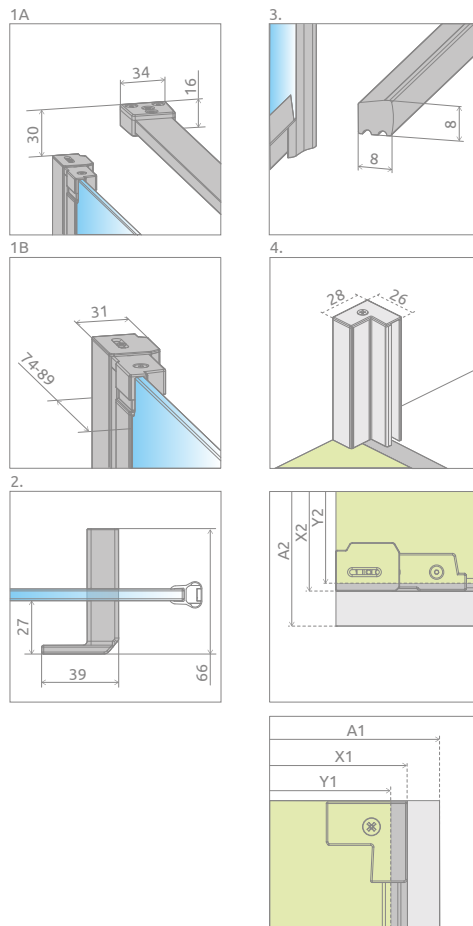

New

Nes 8 Black KDJ I

Nes 8 Black KDJ I + shower board, душевая плита

Shower enclosure set consists of 2 parts: door and sidewall S1. Please specify all the article numbers when placing an order.
В заказе надо указать 2 номера артикулов: двери и боковой стенки S1.

DOOR | ДВЕРЬ

Model Модель	Tray width (A1) Ширина поддона (A1)	Dimension to the glass panel axis (Y1) Размер к оси стекла (Y1)	Height (H) Высота (H)	TRANSPARENT GLASS ПРОЗРАЧНОЕ СТЕКЛО
				Art. No. № арт.
KDJ I door 80 L	800	769-784	2000	10072080-54-01L
KDJ I door 80 R	800	769-784	2000	10072080-54-01R
KDJ I door 90 L	900	869-884	2000	10072090-54-01L
KDJ I door 90 R	900	869-884	2000	10072090-54-01R
KDJ I door 100 L	1000	969-984	2000	10072100-54-01L
KDJ I door 100 R	1000	969-984	2000	10072100-54-01R

SIDEWALL S1 | БОКОВАЯ СТЕНКА S1

Model Модель	Tray width (A1) Ширина поддона (A1)	Dimension to the glass panel axis (Y1) Размер к оси стекла (Y1)	Height (H) Высота (H)	TRANSPARENT GLASS ПРОЗРАЧНОЕ СТЕКЛО
				Art. No. № арт.
S1 70	700	669-684	2000	10089070-01-01
S1 75	750	719-734	2000	10089075-01-01
S1 80	800	769-784	2000	10089080-01-01
S1 90	900	869-884	2000	10089090-01-01
S1 100	1000	969-984	2000	10089100-01-01

Door Дверь	A1	X1	Y1	B	D	H
KDJ I door 80	800	775-790	769-784	695	695	2000
KDJ I door 90	900	875-890	869-884	795	795	2000
KDJ I door 100	1000	975-990	969-984	895	895	2000

Sidewall S1 Боковая стенка S1	A2	X2	Y2
S1 70	700	675-690	669-684
S1 75	750	725-740	719-734
S1 80	800	775-790	769-784
S1 90	900	875-890	869-884
S1 100	1000	975-990	969-984