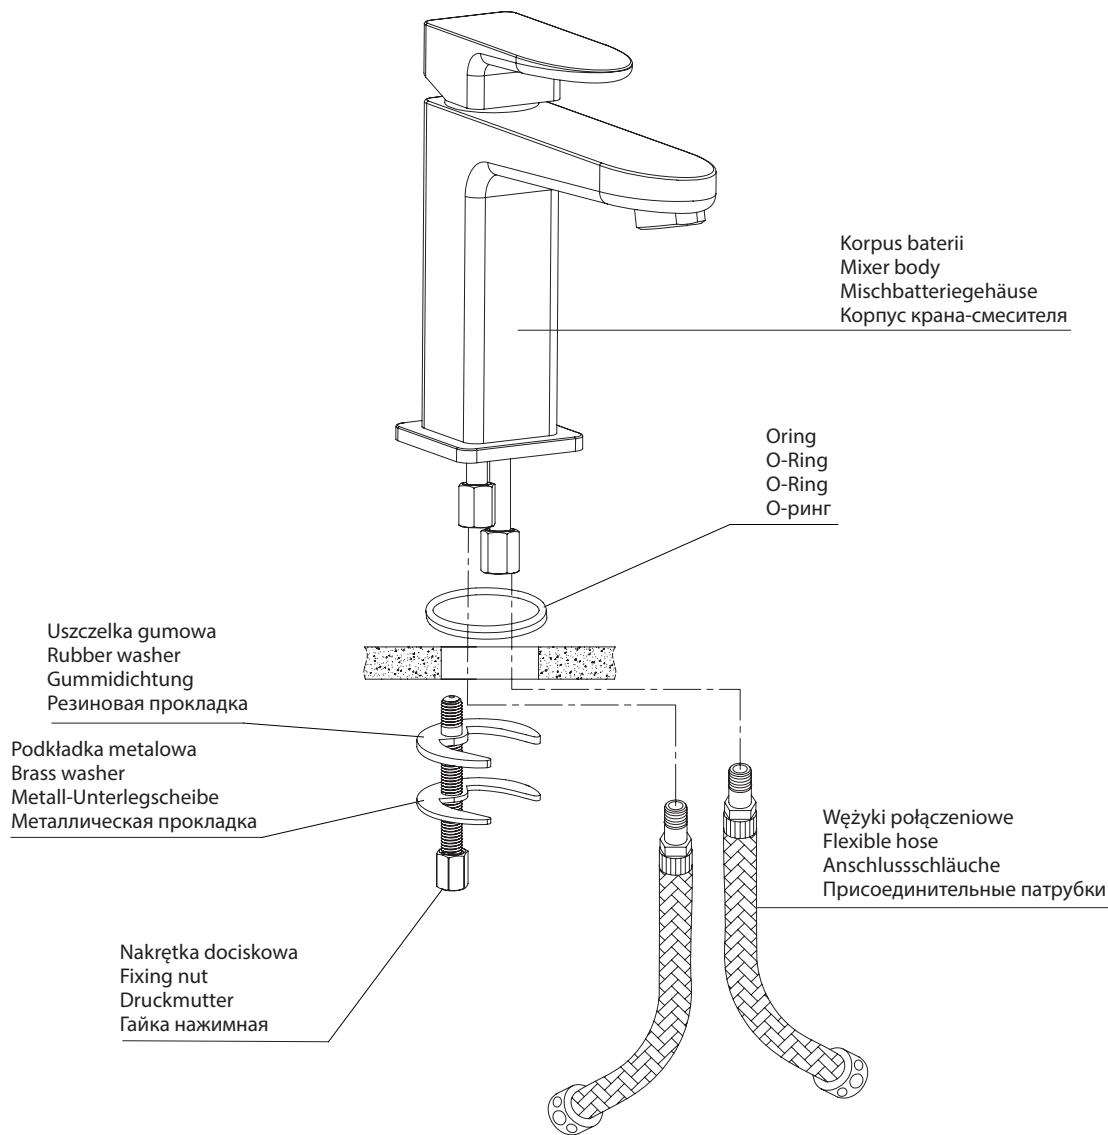

Siena SN 7310

PL Instrukcja montażu i konserwacji
EN Installation and maintenance
DE Montage- und Wartungsanleitung
RU Инструкция по установке и уходу

OMNIRE

Enjoy home, every day.

W zestawie / Included / Im Lieferumfang / В комплекте

1

PL Czyszczenie i konserwacja

1. Do czyszczenia produktów nie należy stosować środków żrących lub ściernych.
2. Powierzchnię produktów przecierać miękką ściereczką nasączoną w roztworze łagodnego środka czyszczącego.

EN Cleaning and maintenance

1. The products should not be cleaned with any acidic or abrasive cleansers.
2. The products' surfaces should be cleaned with a soft cloth and a solution of a gentle cleanser.

DE Reinigung und Wartung

1. Zur Reinigung des Produkte dürfen keine aggressiven oder kratzenden Mittel verwendet werden.
2. Die Oberfläche des Produkte soll mittels eines milden Reinigungsmittel getränkten Lappens abgewischt werden.

RU Очистка и уход

1. Для очистки продуктов избегать разъедающих и истирающих веществ.
2. Поверхность продуктов протирать мягкой тряпкой, намоченной в растворе деликатного моющего средства.