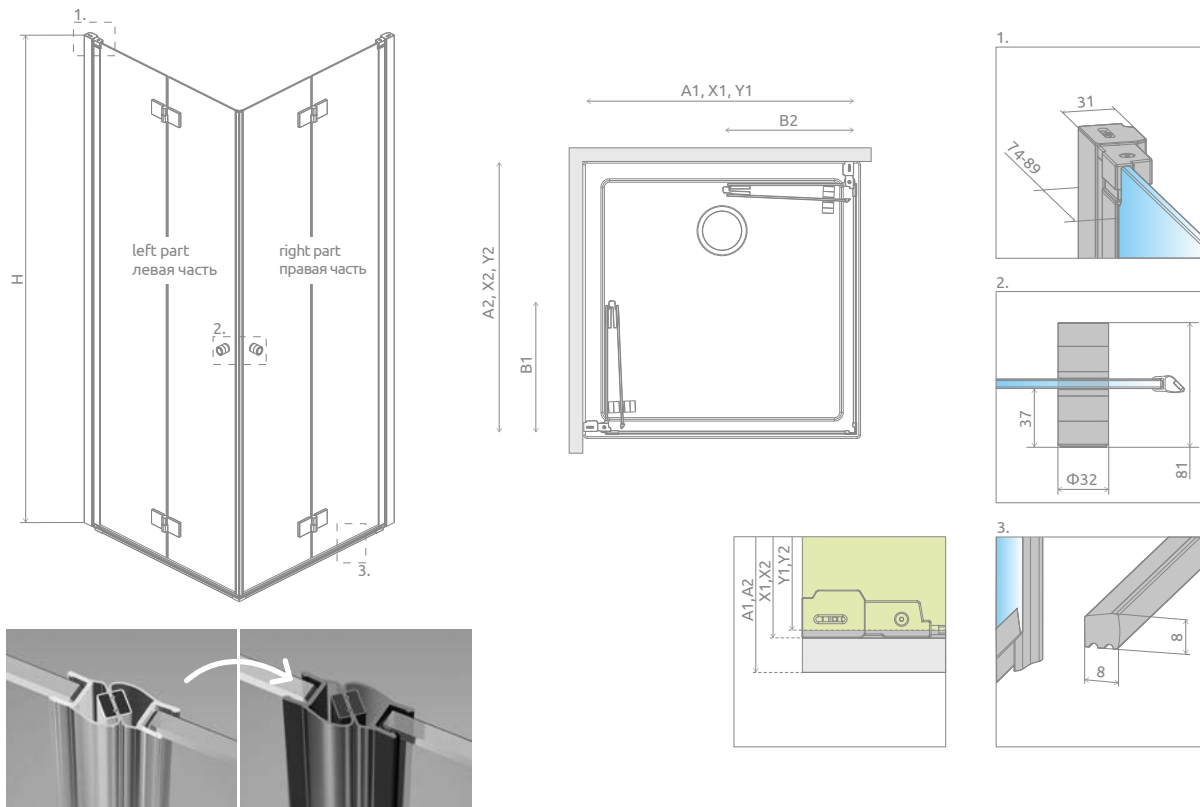

# Nes 8 Black KDD B\*

Nes 8 Black KDD B + Doros C

Shower enclosure set consists of 2 parts: left and right. Please specify both article numbers when placing an order.  
В заказе надо указать 2 номера артикулов: левой и правой части кабины.

## LEFT PART | ЛЕВАЯ ЧАСТЬ КАБИНЫ

Model Модель	Tray width (A1) Ширина поддона (A1)	Dimension to the glass panel axis (Y1) Размер к оси стекла (Y1)	Height (H) Высота (H)	TRANSPARENT GLASS ПРОЗРАЧНОЕ СТЕКЛО
				Art. No.   № арт.
KDD B 80 L	800	769-784	2000	10074080-54-01L
KDD B 90 L	900	869-884	2000	10074090-54-01L
KDD B 100 L	1000	969-984	2000	10074100-54-01L

## RIGHT PART | ПРАВАЯ ЧАСТЬ КАБИНЫ

Model Модель	Tray width (A1) Ширина поддона (A1)	Dimension to the glass panel axis (Y1) Размер к оси стекла (Y1)	Height (H) Высота (H)	TRANSPARENT GLASS ПРОЗРАЧНОЕ СТЕКЛО
				Art. No.   № арт.
KDD B 80 R	800	769-784	2000	10074080-54-01R
KDD B 90 R	900	869-884	2000	10074090-54-01R
KDD B 100 R	1000	969-984	2000	10074100-54-01R

Model   Модель	A1	A2	X1	X2	Y1	Y2	B1	B2	H
KDD B 80L×80R	800	800	775-790	775-790	769-784	769-784	378	378	2000
KDD B 80L×90R	800	900	775-790	875-890	769-784	869-884	378	428	2000
KDD B 80L×100R	800	1000	775-790	975-990	769-784	969-984	378	478	2000
KDD B 90L×80R	900	800	875-890	775-790	869-884	769-784	428	378	2000
KDD B 90L×90R	900	900	875-890	875-890	869-884	869-884	428	428	2000
KDD B 90L×100R	900	1000	875-890	975-990	869-884	969-984	428	478	2000
KDD B 100L×80R	1000	800	975-990	775-790	969-984	769-784	478	378	2000
KDD B 100L×90R	1000	900	975-990	875-890	969-984	869-884	478	428	2000
KDD B 100L×100R	1000	1000	975-990	975-990	969-984	969-984	478	478	2000