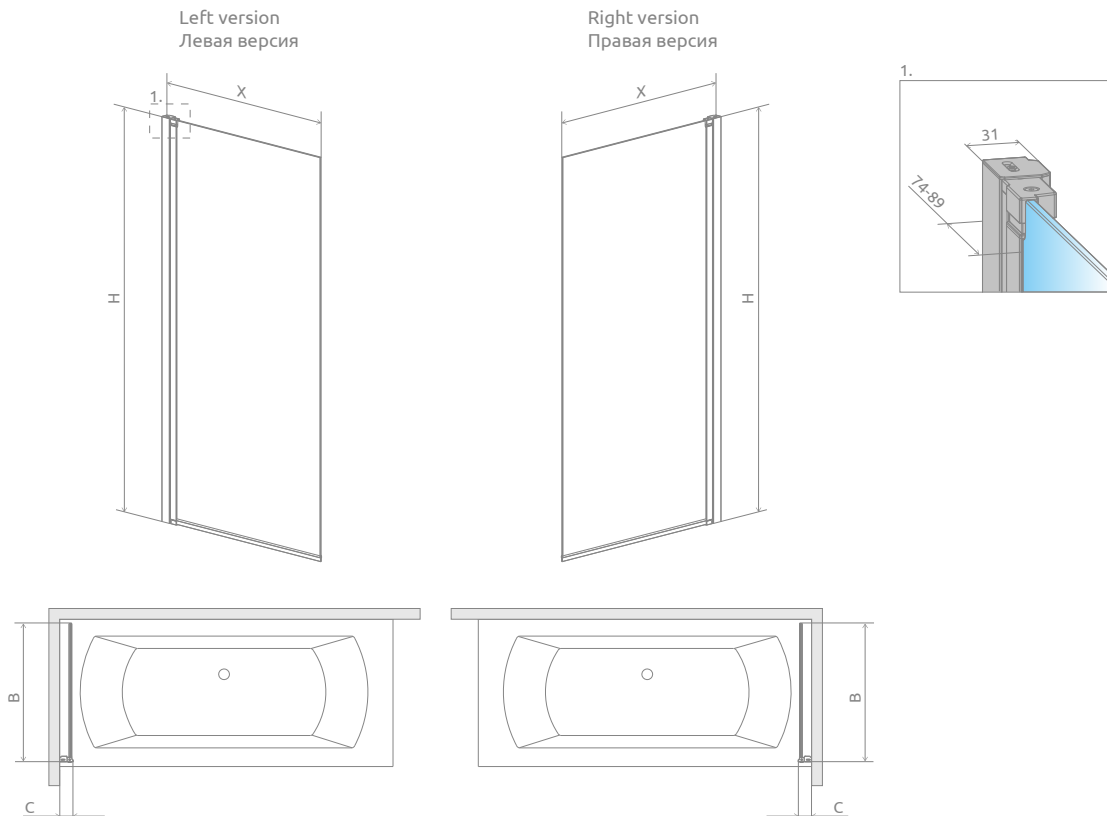

# Nes 8 PNJ I Nes PNJ I

Nes 8

Nes

Profile finish:  
Данное изделие доступно с фурнитурой цвета:

01 Chrome 54 Black  
01 Хром 54 Черный

Model Модель	Nes 8 PNJ transparent glass – 8 mm / прозрачное стекло – 8 мм		Nes PNJ transparent glass – 6 mm / прозрачное стекло – 6 мм	
	profile finish / цвет фурнитуры <b>CHROME</b> Art. No.   № арт.	profile finish / цвет фурнитуры <b>BLACK</b> Art. No.   № арт.	profile finish / цвет фурнитуры <b>CHROME</b> Art. No.   № арт.	profile finish / цвет фурнитуры <b>BLACK</b> Art. No.   № арт.
	PNJ I 50 L	10061050-01-01L	10061050-54-01L	10011050-01-01L
PNJ I 50 R	10061050-01-01R	10061050-54-01R	10011050-01-01R	10011050-54-01R
PNJ I 60 L	10061060-01-01L	10061060-54-01L	10011060-01-01L	10011060-54-01L
PNJ I 60 R	10061060-01-01R	10061060-54-01R	10011060-01-01R	10011060-54-01R
PNJ I 70 L	10061070-01-01L	10061070-54-01L	10011070-01-01L	10011070-54-01L
PNJ I 70 R	10061070-01-01R	10061070-54-01R	10011070-01-01R	10011070-54-01R
PNJ I 80 L	10061080-01-01L	10061080-54-01L	10011080-01-01L	10011080-54-01L
PNJ I 80 R	10061080-01-01R	10061080-54-01R	10011080-01-01R	10011080-54-01R
PNJ I 90 L	10061090-01-01L	10061090-54-01L	10011090-01-01L	10011090-54-01L
PNJ I 90 R	10061090-01-01R	10061090-54-01R	10011090-01-01R	10011090-54-01R
PNJ I 100 L	10061100-01-01L	10061100-54-01L	10011100-01-01L	10011100-54-01L
PNJ I 100 R	10061100-01-01R	10061100-54-01R	10011100-01-01R	10011100-54-01R