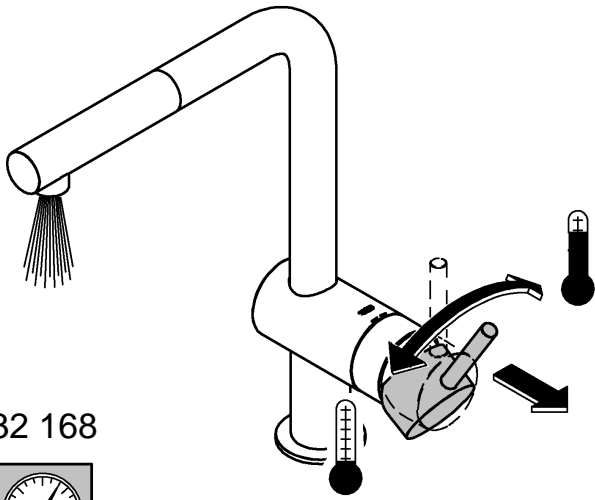

32 168

30 274

3mm

2,5mm

30 274

32 168

Pure Freude an Wasser

GROHE
WAVES