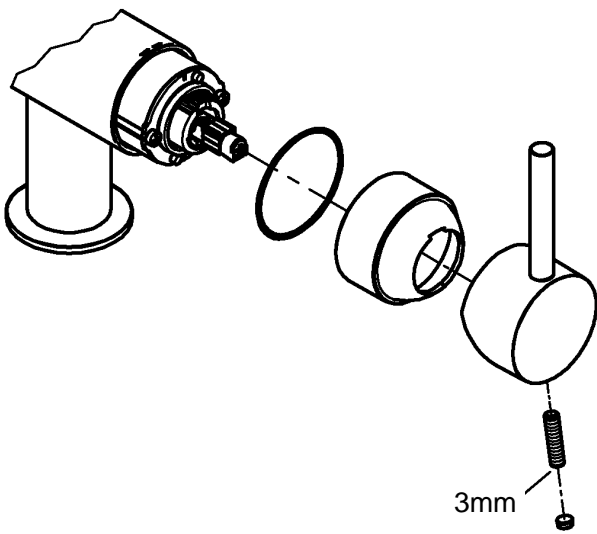

32 168

30 274

3mm

2,5mm

30 274

32 168

Pure Freude an Wasser

GROHE
WAVES