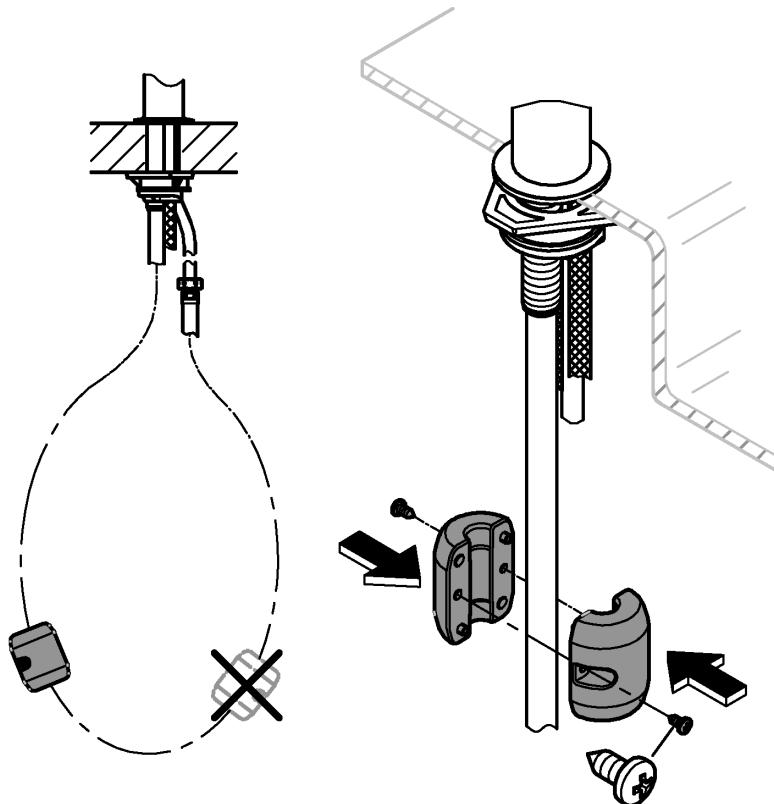

32 168

30 274

3mm

2,5mm

30 274

32 168

Pure Freude an Wasser

GROHE
WAVES