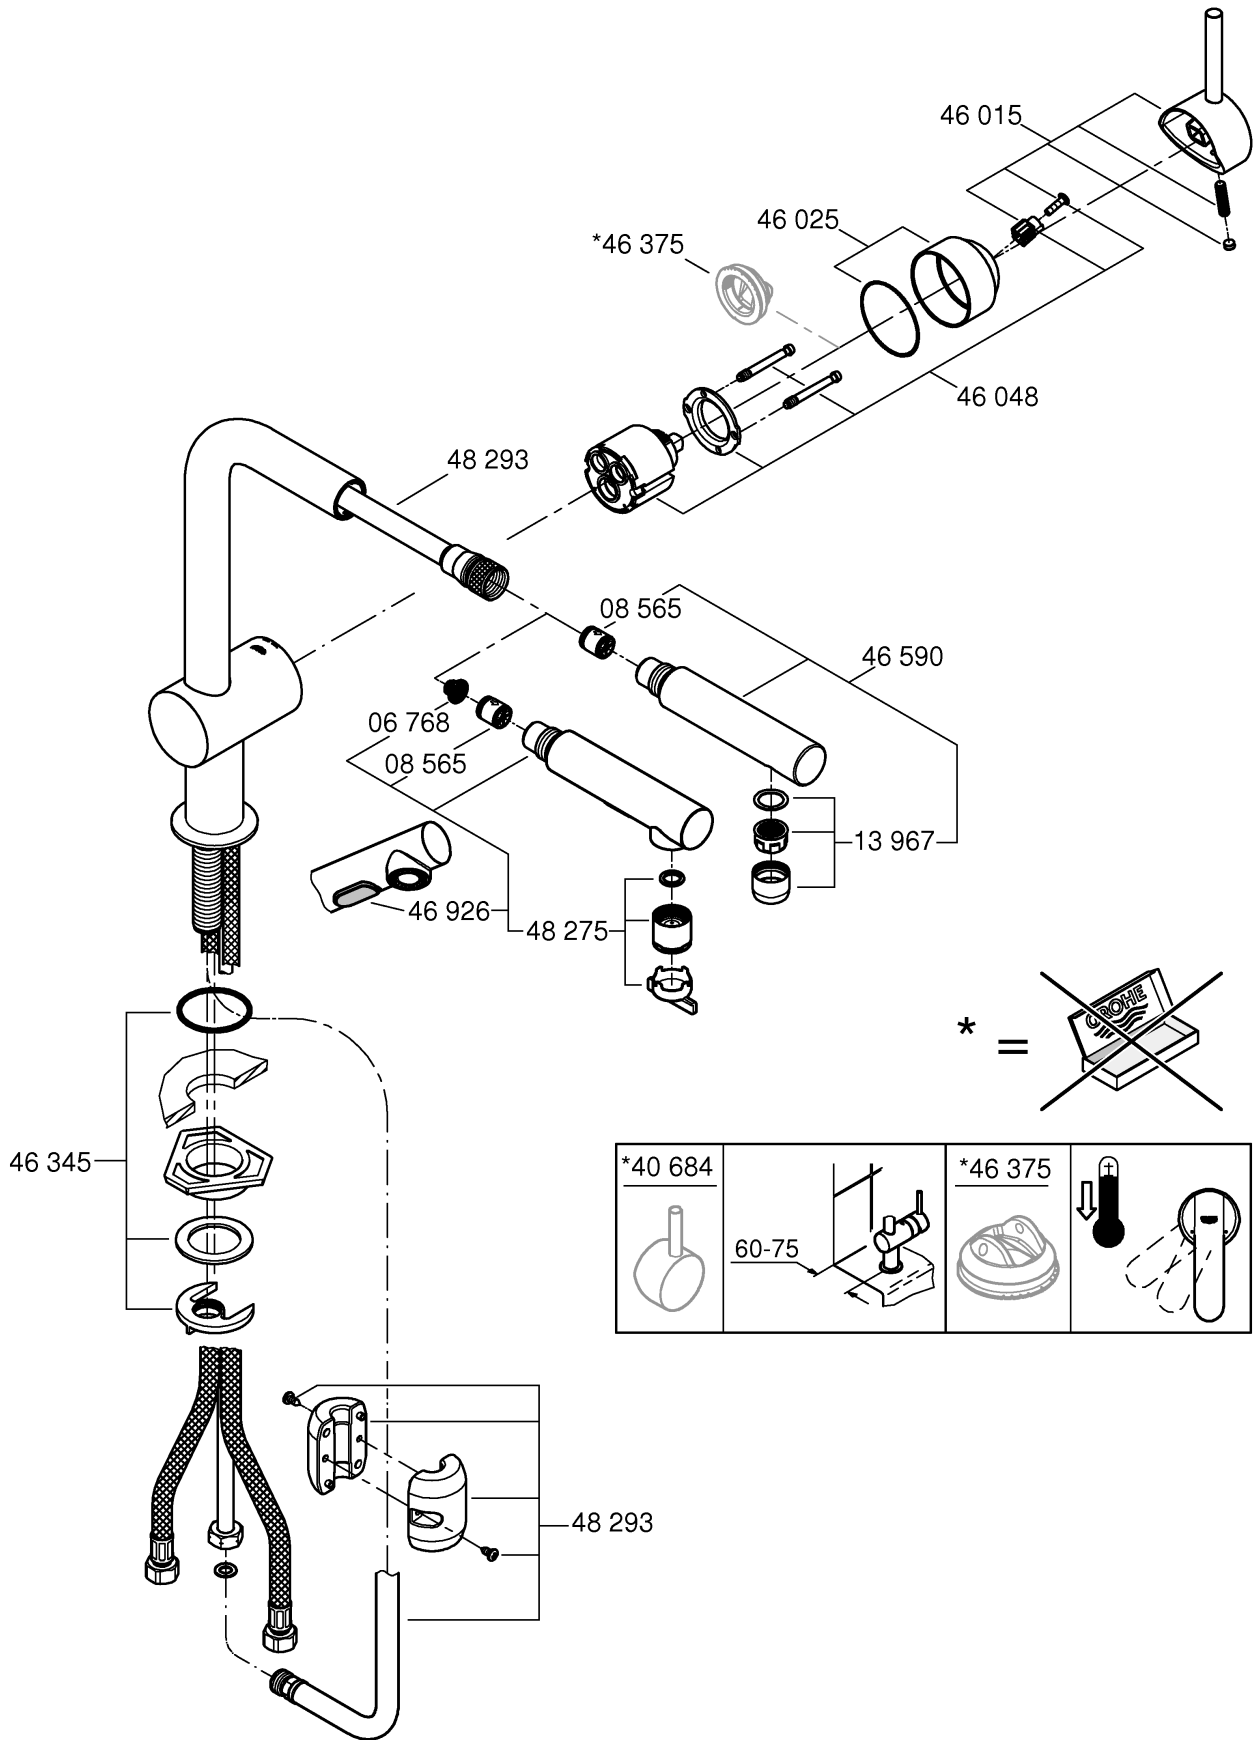

32 168

30 274

3mm

2,5mm

30 274

32 168

Pure Freude an Wasser

GROHE
WAVES