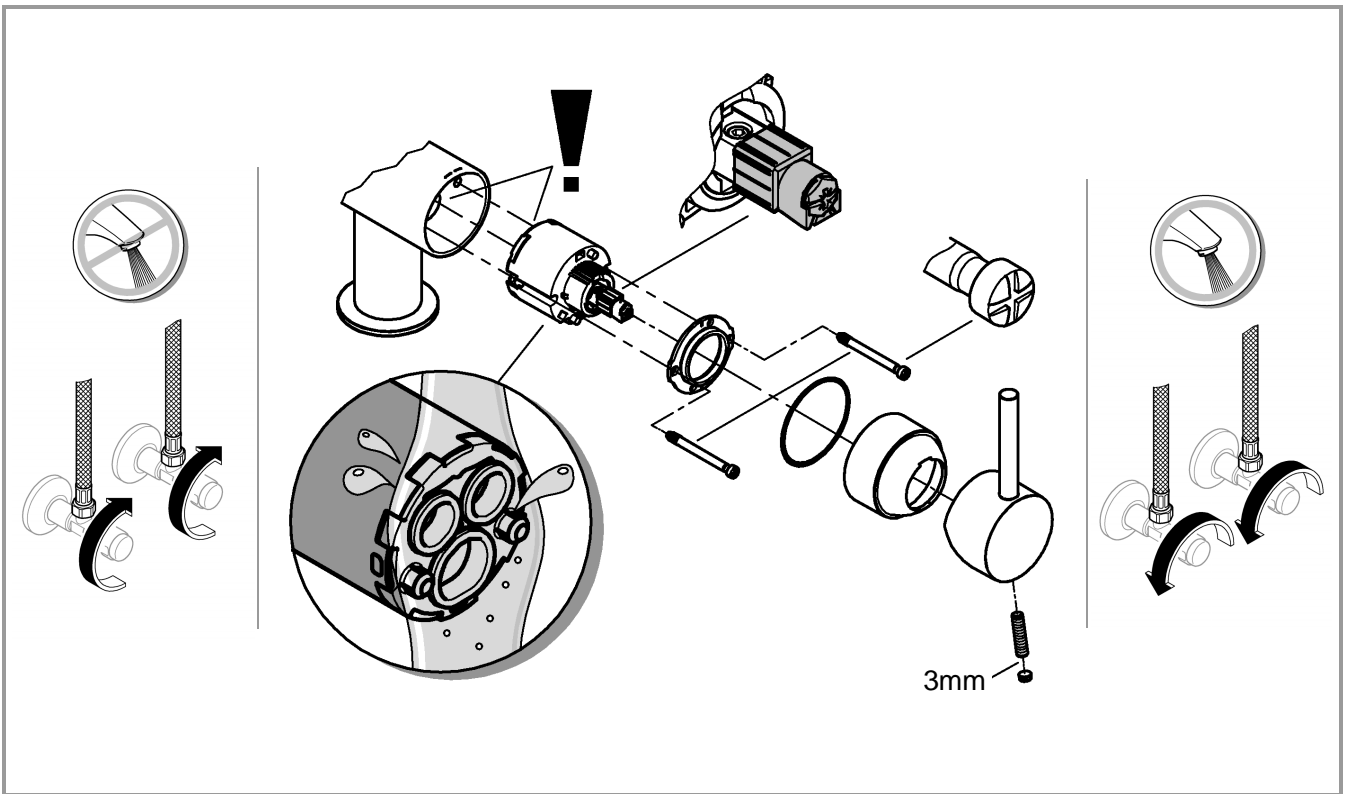

32 168

30 274

3mm

2,5mm

30 274

32 168

Pure Freude an Wasser

GROHE
WAVES