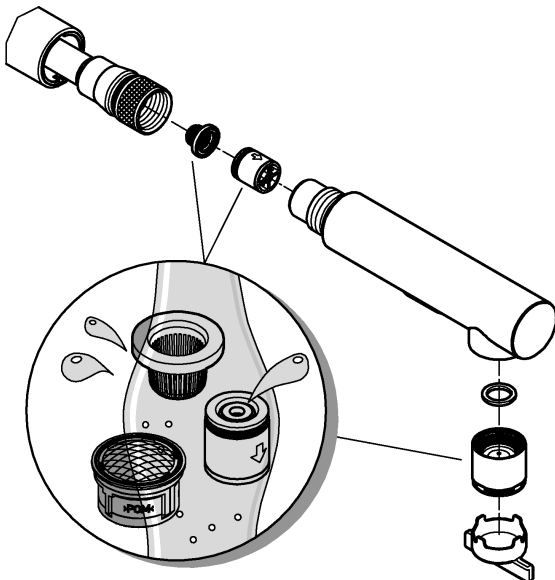

32 168

30 274

3mm

2,5mm

30 274

32 168

Pure Freude an Wasser

GROHE
WAVES