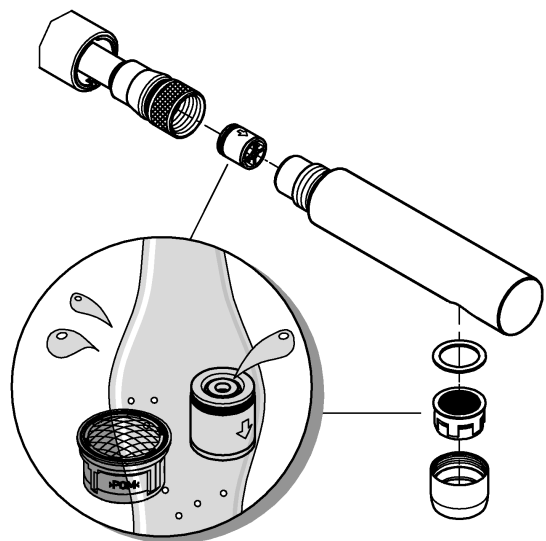

32 168

30 274

3mm

2,5mm

30 274

32 168

Pure Freude an Wasser

GROHE
WAVES