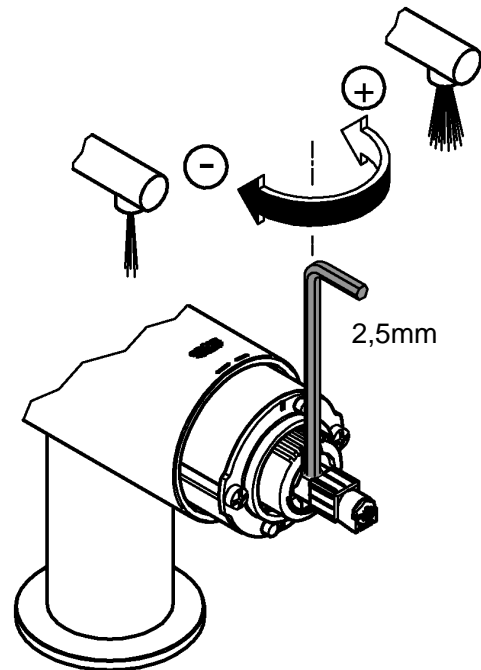

32 168

30 274

3mm

2,5mm

30 274

32 168

Pure Freude an Wasser

GROHE
WAVES