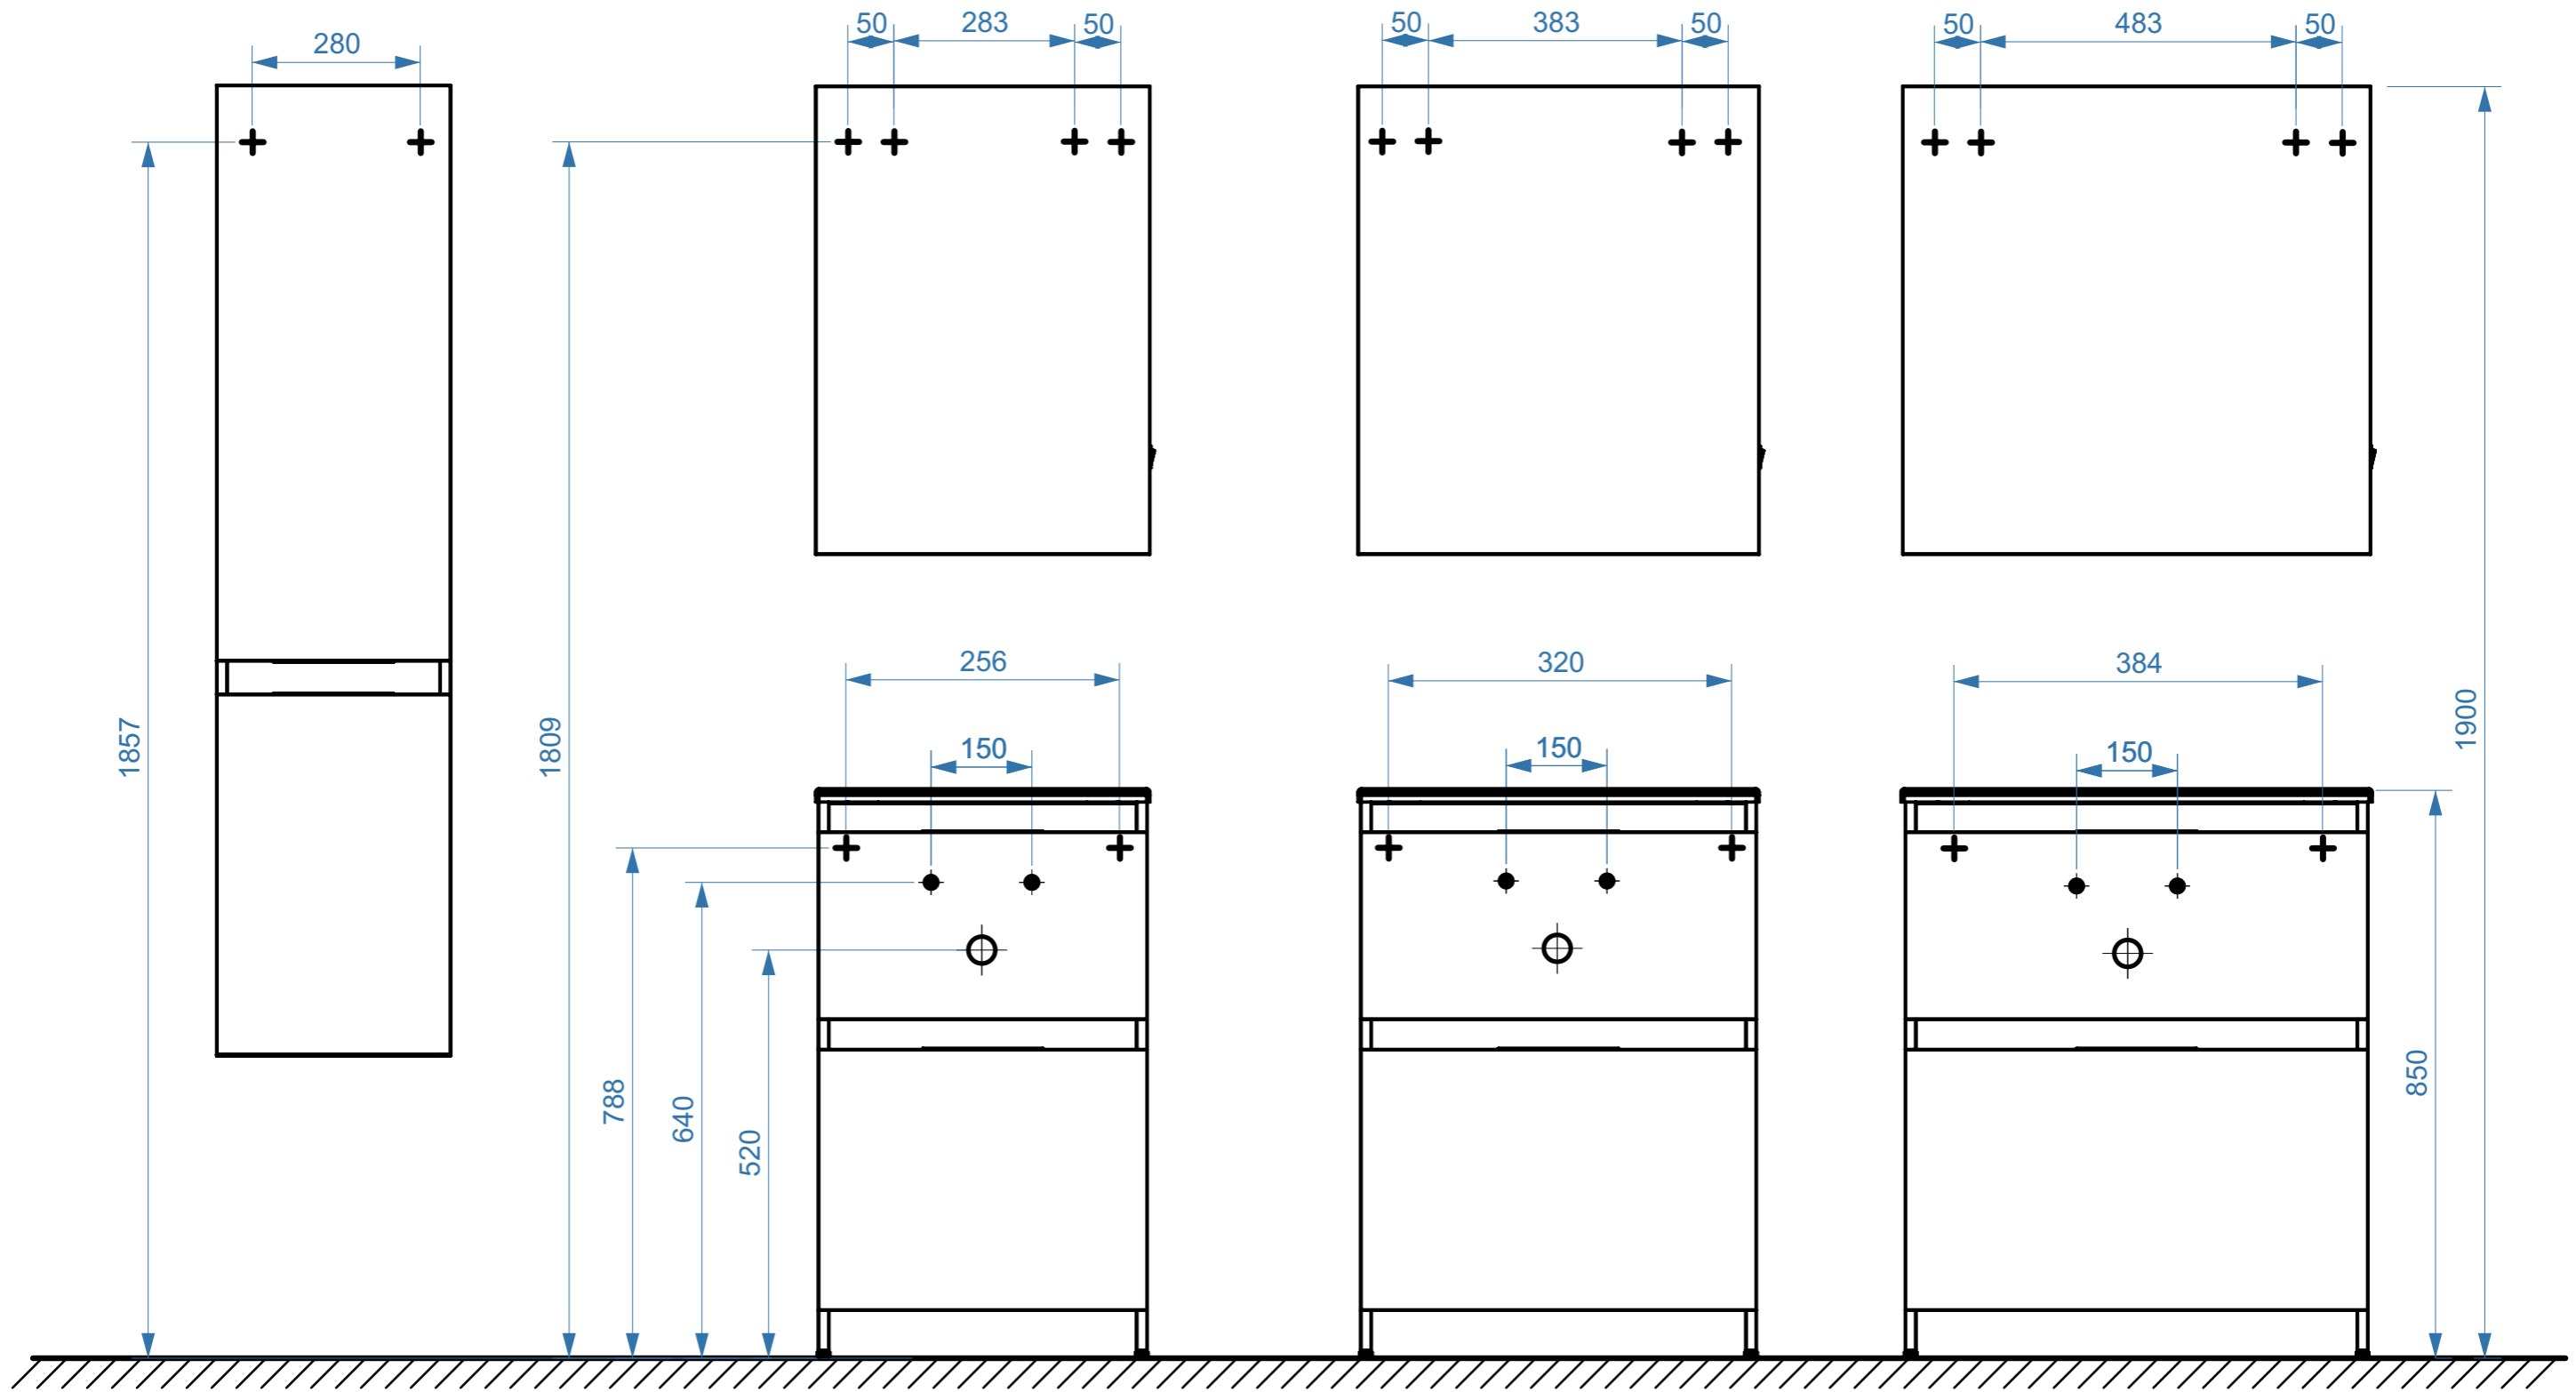

СИДНЕЙ-ЖЕНЕВА 500

СИДНЕЙ-ЖЕНЕВА 600

СИДНЕЙ-ЖЕНЕВА 700

коллекция «СИДНЕЙ»
схема монтажа

- вывод труб водоснабжения
- ⊕ вывод труб канализации
- + крепление навесов
- ⚡ подключение электрического провода