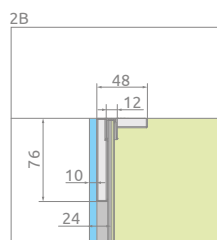

New

Essenza Pro 8 Walk-in

Profile finish:
Данное изделие доступно
с фурнитурой цвета:

09 Gold
09 Золото

Essenza Pro Gold Walk-in +Teos F anthracite, антрацит

Model Модель	TRANSPARENT GLASS / ПРОЗРАЧНОЕ СТЕКЛО
	profile finish / цвет фурнитуры GOLD Art. No. № арт.
Walk-in 50	1012050-09-01
Walk-in 55	1012055-09-01
Walk-in 60	1012060-09-01
Walk-in 65	1012065-09-01
Walk-in 70	1012070-09-01
Walk-in 75	1012075-09-01
Walk-in 80	1012080-09-01
Walk-in 85	1012085-09-01
Walk-in 90	1012090-09-01
Walk-in 95	1012095-09-01
Walk-in 100	1012100-09-01
Walk-in 105	1012105-09-01
Walk-in 110	1012110-09-01
Walk-in 115	1012115-09-01
Walk-in 120	1012120-09-01
Walk-in 125	1012125-09-01
Walk-in 130	1012130-09-01
Walk-in 135	1012135-09-01
Walk-in 140	1012140-09-01
Walk-in 145	1012145-09-01
Walk-in 150	1012150-09-01
Walk-in 155	1012155-09-01
Walk-in 160	1012160-09-01

The wall-adjacent sealing profile can **fill in the wall irregularities** up to about 8 mm

Для регулировки зазоров до 8 мм стекла при стене используется уплотнительный профиль

Model Модель	X1	X2	H
Walk-In 50	485-493	max 1500	2000
Walk-In 55	535-543	max 1500	2000
Walk-In 60	585-593	max 1500	2000
Walk-In 65	635-643	max 1500	2000
Walk-In 70	685-693	max 1500	2000
Walk-In 75	735-743	max 1500	2000
Walk-In 80	785-793	max 1500	2000
Walk-In 85	835-843	max 1500	2000
Walk-In 90	885-893	max 1500	2000
Walk-In 95	935-943	max 1500	2000
Walk-In 100	985-993	max 1500	2000
Walk-In 105	1035-1043	max 1500	2000
Walk-In 110	1085-1093	max 1500	2000
Walk-In 115	1135-1143	max 1500	2000
Walk-In 120	1185-1193	max 1500	2000
Walk-In 125	1235-1243	max 1500	2000
Walk-In 130	1285-1293	max 1500	2000
Walk-In 135	1335-1343	max 1500	2000
Walk-In 140	1385-1393	max 1500	2000
Walk-In 145	1435-1443	max 1500	2000
Walk-In 150	1485-1493	max 1500	2000
Walk-In 155	1535-1543	max 1500	2000
Walk-In 160	1585-1593	max 1500	2000