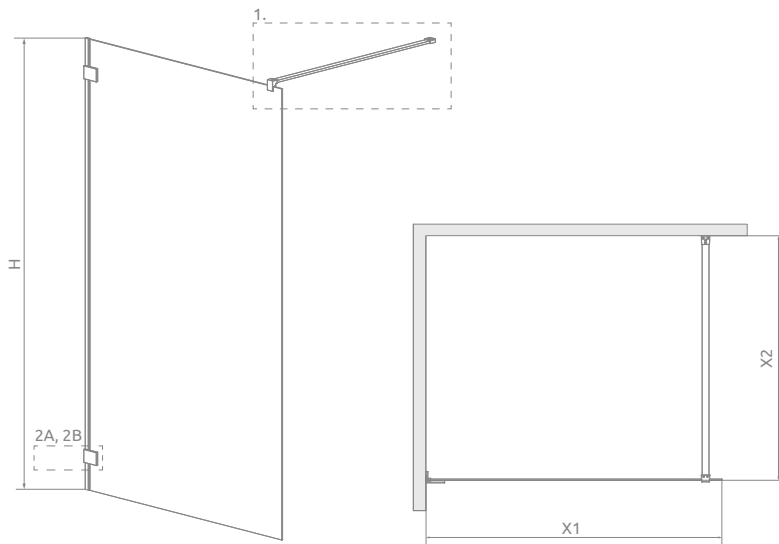

The wall-adjacent sealing profile can **fill in the wall irregularities** up to about 8 mm

Для регулировки зазоров до 8 мм стекла при стене используется уплотнительный профиль

Model Модель	X1	X2	H
Walk-In 50	485-493	max 1500	2000
Walk-In 55	535-543	max 1500	2000
Walk-In 60	585-593	max 1500	2000
Walk-In 65	635-643	max 1500	2000
Walk-In 70	685-693	max 1500	2000
Walk-In 75	735-743	max 1500	2000
Walk-In 80	785-793	max 1500	2000
Walk-In 85	835-843	max 1500	2000
Walk-In 90	885-893	max 1500	2000
Walk-In 95	935-943	max 1500	2000
Walk-In 100	985-993	max 1500	2000
Walk-In 105	1035-1043	max 1500	2000
Walk-In 110	1085-1093	max 1500	2000
Walk-In 115	1135-1143	max 1500	2000
Walk-In 120	1185-1193	max 1500	2000
Walk-In 125	1235-1243	max 1500	2000
Walk-In 130	1285-1293	max 1500	2000
Walk-In 135	1335-1343	max 1500	2000
Walk-In 140	1385-1393	max 1500	2000
Walk-In 145	1435-1443	max 1500	2000
Walk-In 150	1485-1493	max 1500	2000
Walk-In 155	1535-1543	max 1500	2000
Walk-In 160	1585-1593	max 1500	2000