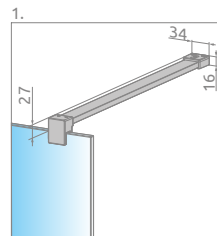

The wall-adjacent sealing profile can **fill in the wall irregularities** up to about 8 mm

Для регулировки зазоров до 8 мм стекла при стене используется уплотнительный профиль

Model Модель	X1	X2	H
Walk-In 50	485-493	max 1500	2000
Walk-In 55	535-543	max 1500	2000
Walk-In 60	585-593	max 1500	2000
Walk-In 65	635-643	max 1500	2000
Walk-In 70	685-693	max 1500	2000
Walk-In 75	735-743	max 1500	2000
Walk-In 80	785-793	max 1500	2000
Walk-In 85	835-843	max 1500	2000
Walk-In 90	885-893	max 1500	2000
Walk-In 95	935-943	max 1500	2000
Walk-In 100	985-993	max 1500	2000
Walk-In 105	1035-1043	max 1500	2000
Walk-In 110	1085-1093	max 1500	2000
Walk-In 115	1135-1143	max 1500	2000
Walk-In 120	1185-1193	max 1500	2000
Walk-In 125	1235-1243	max 1500	2000
Walk-In 130	1285-1293	max 1500	2000
Walk-In 135	1335-1343	max 1500	2000
Walk-In 140	1385-1393	max 1500	2000
Walk-In 145	1435-1443	max 1500	2000
Walk-In 150	1485-1493	max 1500	2000
Walk-In 155	1535-1543	max 1500	2000
Walk-In 160	1585-1593	max 1500	2000