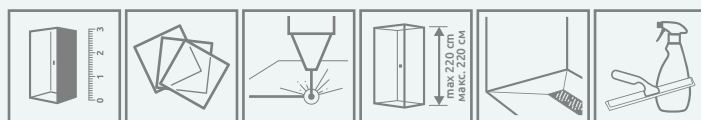

ADDITIONAL OPTIONS | ДОПОЛНИТЕЛЬНЫЕ ОПЦИИ