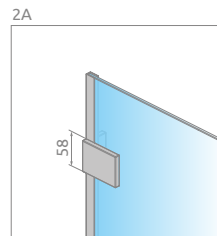

New

Essenza Pro 8 Walk-in

Profile finish:
Данное изделие доступно
с фурнитурой цвета:

09 Gold
09 Золото

Essenza Pro Gold Walk-in +Teos F anthracite, антрацит

Model Модель	TRANSPARENT GLASS / ПРОЗРАЧНОЕ СТЕКЛО
	profile finish / цвет фурнитуры GOLD Art. No. № арт.
Walk-in 50	1012050-09-01
Walk-in 55	1012055-09-01
Walk-in 60	1012060-09-01
Walk-in 65	1012065-09-01
Walk-in 70	1012070-09-01
Walk-in 75	1012075-09-01
Walk-in 80	1012080-09-01
Walk-in 85	1012085-09-01
Walk-in 90	1012090-09-01
Walk-in 95	1012095-09-01
Walk-in 100	1012100-09-01
Walk-in 105	1012105-09-01
Walk-in 110	1012110-09-01
Walk-in 115	1012115-09-01
Walk-in 120	1012120-09-01
Walk-in 125	1012125-09-01
Walk-in 130	1012130-09-01
Walk-in 135	1012135-09-01
Walk-in 140	1012140-09-01
Walk-in 145	1012145-09-01
Walk-in 150	1012150-09-01
Walk-in 155	1012155-09-01
Walk-in 160	1012160-09-01

The wall-adjacent sealing profile can **fill in the wall irregularities** up to about 8 mm

Для регулировки зазоров до 8 мм стекла при стене используется уплотнительный профиль

Model Модель	X1	X2	H
Walk-In 50	485-493	max 1500	2000
Walk-In 55	535-543	max 1500	2000
Walk-In 60	585-593	max 1500	2000
Walk-In 65	635-643	max 1500	2000
Walk-In 70	685-693	max 1500	2000
Walk-In 75	735-743	max 1500	2000
Walk-In 80	785-793	max 1500	2000
Walk-In 85	835-843	max 1500	2000
Walk-In 90	885-893	max 1500	2000
Walk-In 95	935-943	max 1500	2000
Walk-In 100	985-993	max 1500	2000
Walk-In 105	1035-1043	max 1500	2000
Walk-In 110	1085-1093	max 1500	2000
Walk-In 115	1135-1143	max 1500	2000
Walk-In 120	1185-1193	max 1500	2000
Walk-In 125	1235-1243	max 1500	2000
Walk-In 130	1285-1293	max 1500	2000
Walk-In 135	1335-1343	max 1500	2000
Walk-In 140	1385-1393	max 1500	2000
Walk-In 145	1435-1443	max 1500	2000
Walk-In 150	1485-1493	max 1500	2000
Walk-In 155	1535-1543	max 1500	2000
Walk-In 160	1585-1593	max 1500	2000