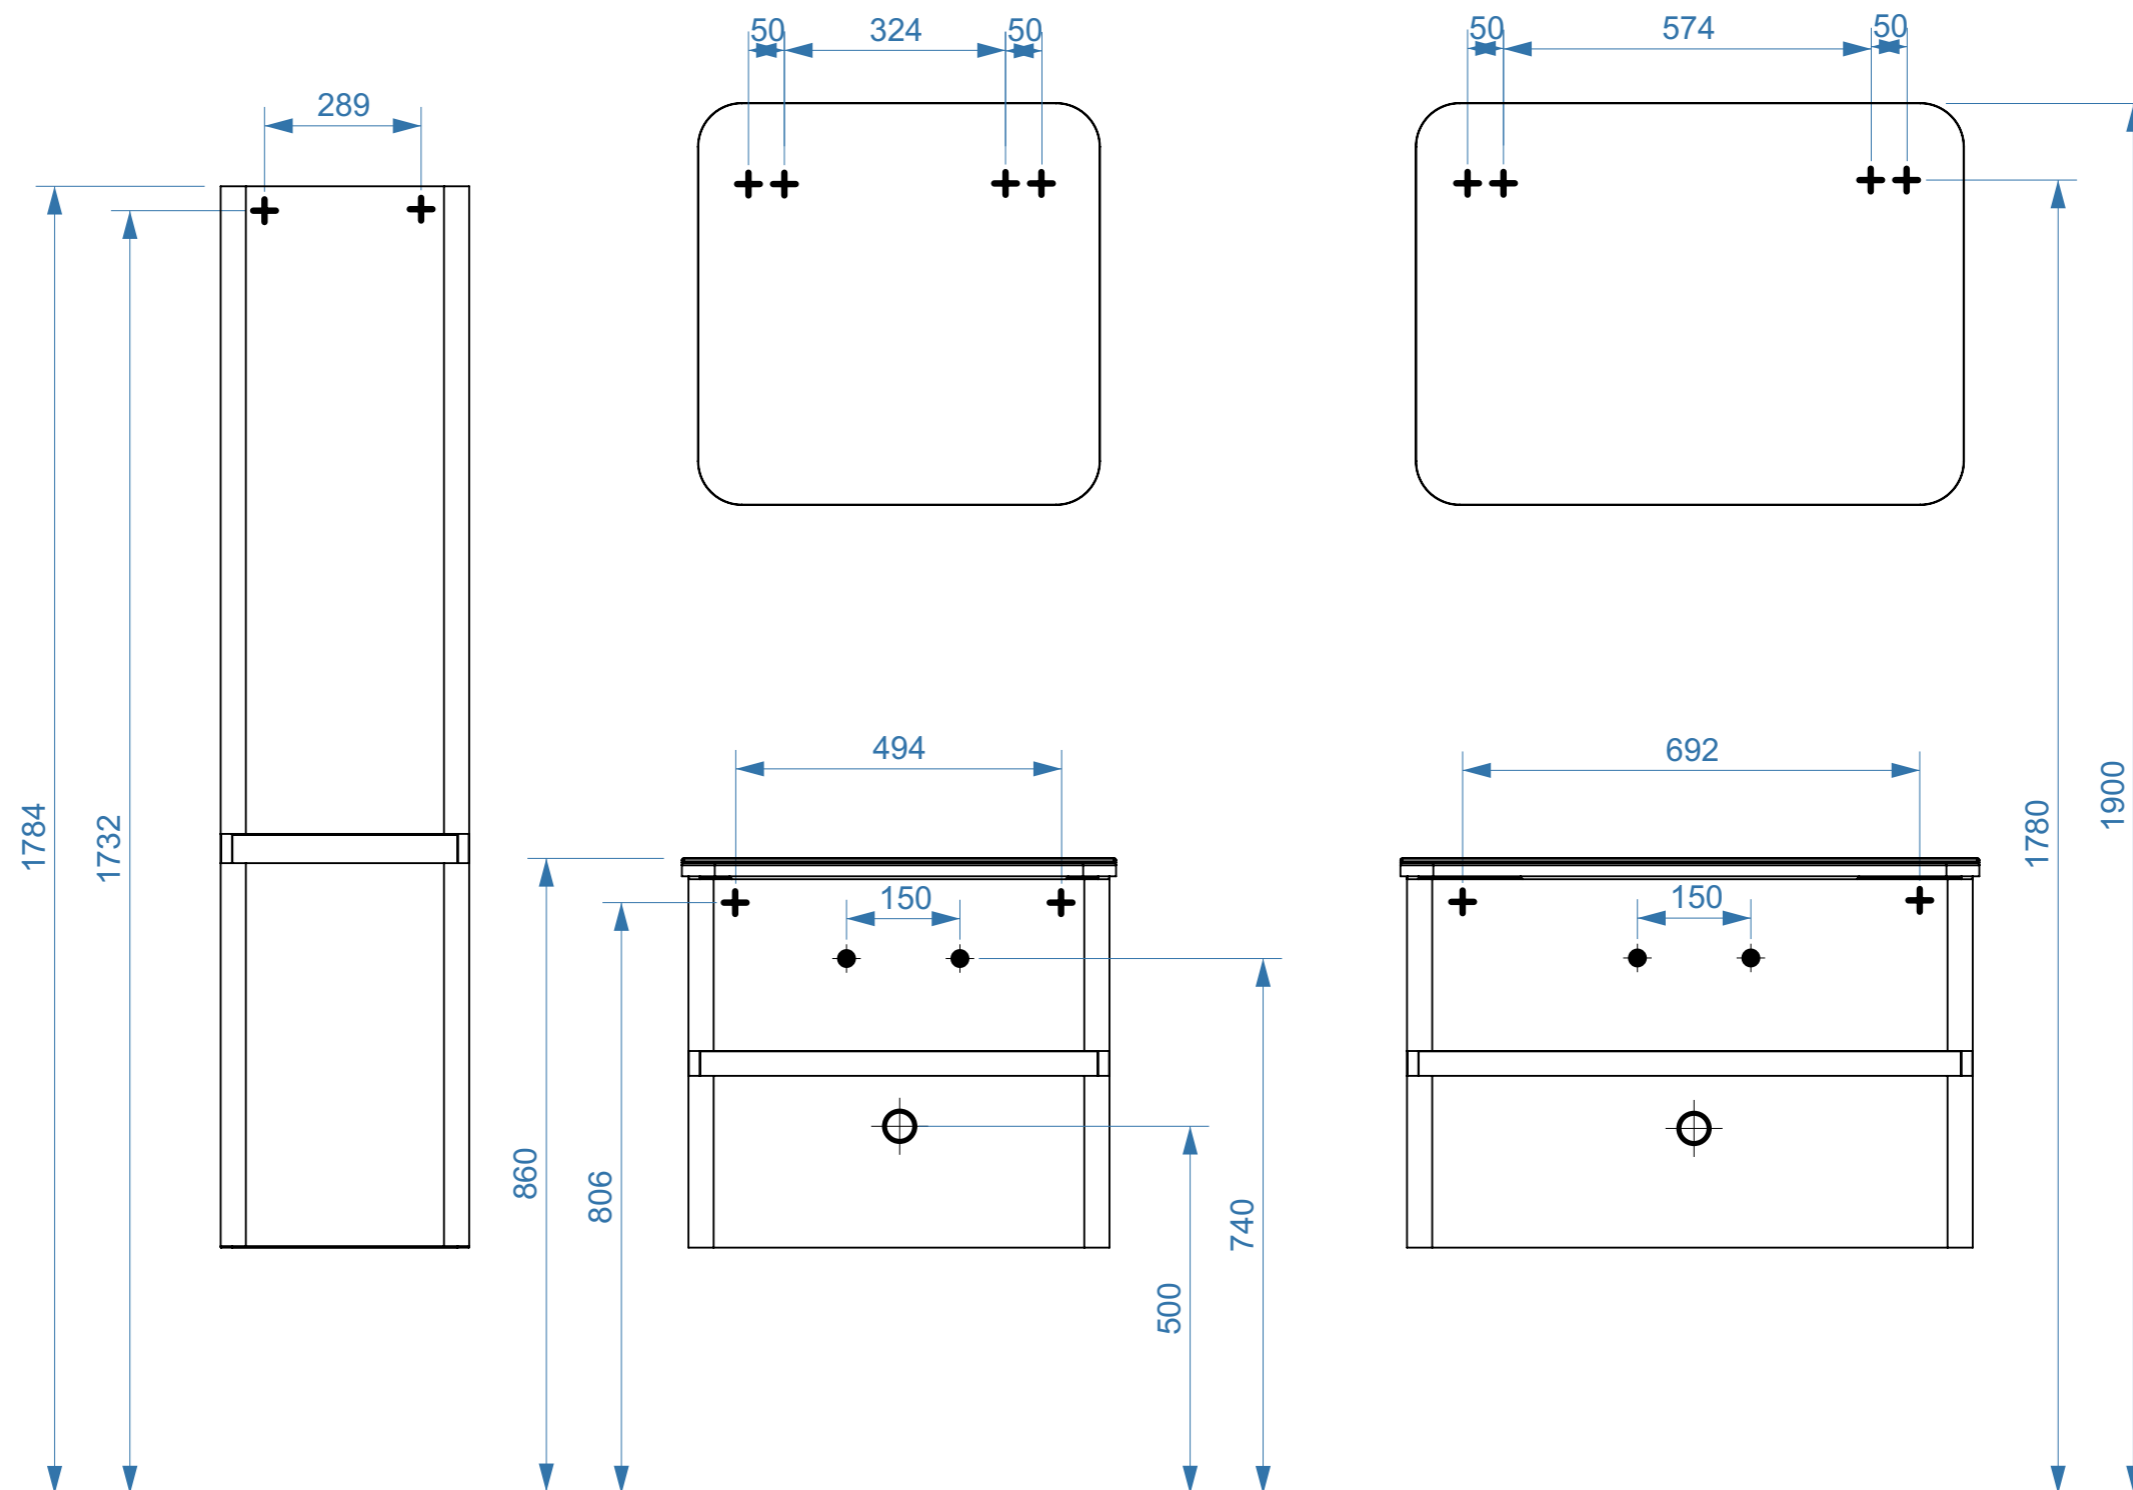

ТЕРРА-ЛАЙТ 600

ТЕРРА-ЛАЙТ 800

- вывод труб водоснабжения
- ⊕ вывод труб канализации
- + крепление навесов
- ⚡ подключение электрического провода