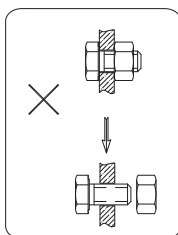

1

Nie demontuj
Do not disassemble
Nicht auseinanderbauen
Не разбирать