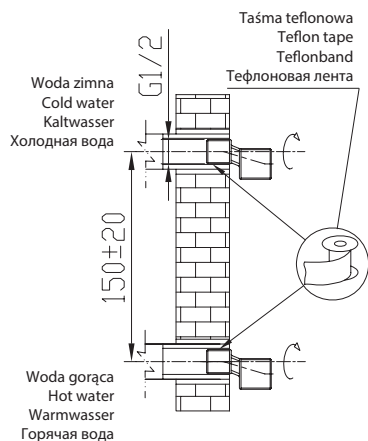

Apure AP2244

PL Instrukcja montażu i konserwacji
EN Installation and maintenance
DE Montage- und Wartungsanleitung
RU Инструкция по установке и уходу

OMNIRE

Enjoy home, every day.

W zestawie / Included / Im Lieferumfang / В комплекте

2