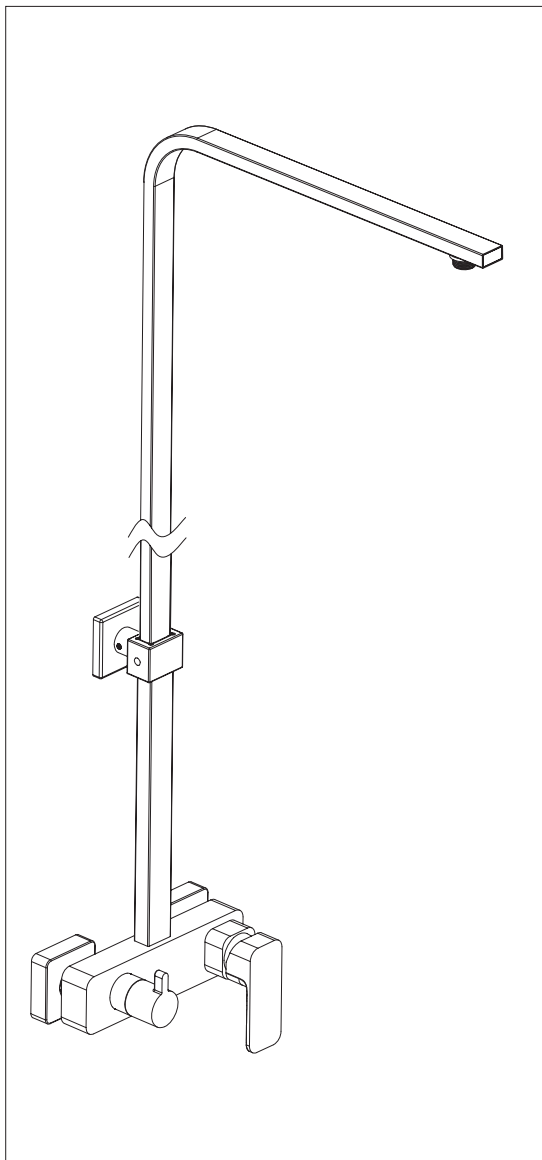

Apure AP2244

PL Instrukcja montażu i konserwacji
EN Installation and maintenance
DE Montage- und Wartungsanleitung
RU Инструкция по установке и уходу

OMNIRE

Enjoy home, every day.

W zestawie / Included / Im Lieferumfang / В комплекте