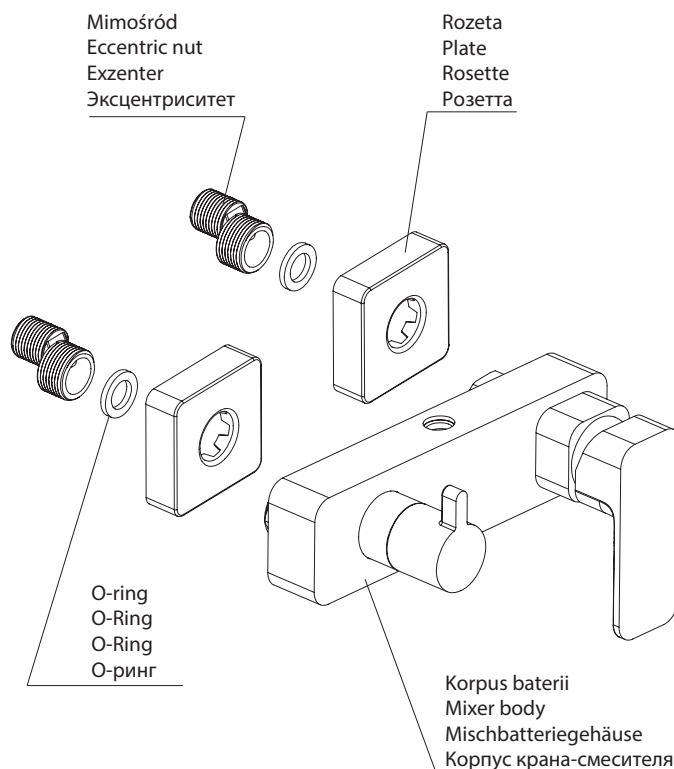

Apure AP2244

PL Instrukcja montażu i konserwacji
EN Installation and maintenance
DE Montage- und Wartungsanleitung
RU Инструкция по установке и уходу

OMNIRE

Enjoy home, every day.

W zestawie / Included / Im Lieferumfang / В комплекте

1

Nie demontuj
Do not disassemble
Nicht auseinanderbauen
Не разбирать

PL Czyszczenie i konserwacja

1. Do czyszczenia produktów nie należy stosować środków żrących lub ściernych.
2. Powierzchnię produktów przecierać miękką ściereczką nasączoną w roztworze łagodnego środka czyszczącego.

EN Cleaning and maintenance

1. The products should not be cleaned with any acidic or abrasive cleansers.
2. The products' surfaces should be cleaned with a soft cloth and a solution of a gentle cleanser.

DE Reinigung und Wartung

1. Zur Reinigung des Produkte dürfen keine aggressiven oder kratzenden Mittel verwendet werden.
2. Die Oberfläche des Produkte soll mittels eines milden Reinigungsmittel getränkten Lappens abgewischt werden.

RU Очистка и уход

1. Для очистки продуктов избегать разъедающих и истирающих веществ.
2. Поверхность продуктов протирать мягкой тряпкой, намоченной в растворе деликатного моющего средства.