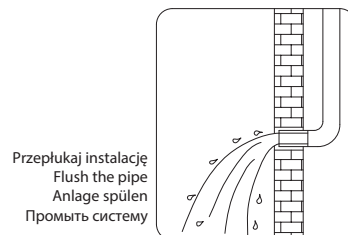

PL Czyszczenie i konserwacja

1. Do czyszczenia produktów nie należy stosować środków żrących lub ściernych.
2. Powierzchnię produktów przecierać miękką ściereczką nasączoną w roztworze łagodnego środka czyszczącego.

EN Cleaning and maintenance

1. The products should not be cleaned with any acidic or abrasive cleansers.
2. The products' surfaces should be cleaned with a soft cloth and a solution of a gentle cleanser.

DE Reinigung und Wartung

1. Zur Reinigung des Produkte dürfen keine aggressiven oder kratzenden Mittel verwendet werden.
2. Die Oberfläche des Produkte soll mittels eines milden Reinigungsmittel getränkten Lappens abgewischt werden.

RU Очистка и уход

1. Для очистки продуктов избегать разъедающих и истирающих веществ.
2. Поверхность продуктов протирать мягкой тряпкой, намоченной в растворе деликатного моющего средства.