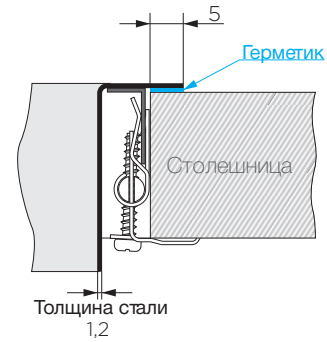

TAKI 49-U/IF (LG/GM/IN)

Stainless steel 304

Base 60

TAKI 49-U/IF-IN 4973045
 TAKI 49-U/IF-LG 4973523
 TAKI 49-U/IF-GM 4973524

Weight (kilogram) 5,1

Врезной монтаж

TAKI 49-U/IF (LG/GM/IN)

Stainless steel 304

Base 60

TAKI 49-U/IF-IN 4973045
TAKI 49-U/IF-LG 4973523
TAKI 49-U/IF-GM 4973524

Weight (kilogram) 5,1

Монтаж вровень со столешницей

TAKI 49-U/IF (LG/GM/IN)

Stainless steel 304

Base 60

TAKI 49-U/IF-IN 4973045
TAKI 49-U/IF-LG 4973523
TAKI 49-U/IF-GM 4973524