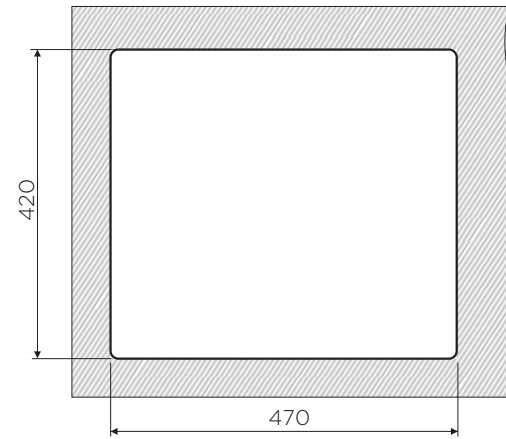

TAKI 49-U/IF (LG/GM/IN)

Stainless steel 304

Base 60

TAKI 49-U/IF-IN 4973045
 TAKI 49-U/IF-LG 4973523
 TAKI 49-U/IF-GM 4973524

Weight (kilogram) 5,1

Врезной монтаж

TAKI 49-U/IF (LG/GM/IN)

Stainless steel 304

Base 60

TAKI 49-U/IF-IN 4973045
TAKI 49-U/IF-LG 4973523
TAKI 49-U/IF-GM 4973524

Weight (kilogram) 5,1

Монтаж вровень со столешницей

TAKI 49-U/IF (LG/GM/IN)

Stainless steel 304

Base 60

TAKI 49-U/IF-IN 4973045
TAKI 49-U/IF-LG 4973523
TAKI 49-U/IF-GM 4973524