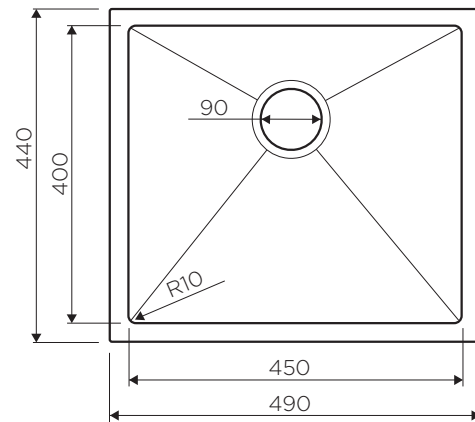

TAKI 49-U/IF (LG/GM/IN)

Stainless steel 304

Base 60

TAKI 49-U/IF-IN 4973045
 TAKI 49-U/IF-LG 4973523
 TAKI 49-U/IF-GM 4973524

Weight (kilogram) 5,1

Врезной монтаж

TAKI 49-U/IF (LG/GM/IN)

Stainless steel 304

Base 60

TAKI 49-U/IF-IN 4973045
TAKI 49-U/IF-LG 4973523
TAKI 49-U/IF-GM 4973524

Weight (kilogram) 5,1

Монтаж вровень со столешницей

TAKI 49-U/IF (LG/GM/IN)

Stainless steel 304

Base 60

TAKI 49-U/IF-IN 4973045
TAKI 49-U/IF-LG 4973523
TAKI 49-U/IF-GM 4973524

Weight (kilogram) 5,1

Подстольный монтаж

TAKI 49-U/IF (LG/GM/IN)

Stainless steel 304

Base 60

TAKI 49-U/IF-IN 4973045
TAKI 49-U/IF-LG 4973523
TAKI 49-U/IF-GM 4973524

Weight (kilogram) 5,1