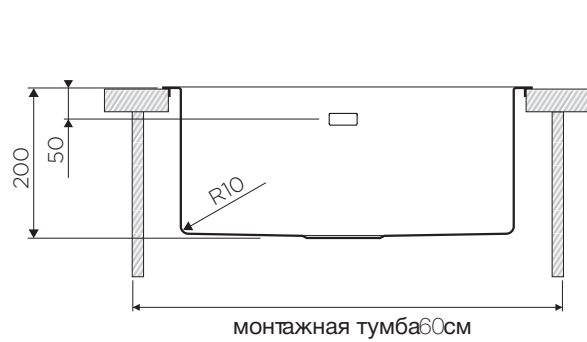

TAKI 49-U/IF (LG/GM/IN)

Stainless steel 304

Base 60

TAKI 49-U/IF-IN 4973045
 TAKI 49-U/IF-LG 4973523
 TAKI 49-U/IF-GM 4973524

Weight (kilogram) 5,1

Врезной монтаж

TAKI 49-U/IF (LG/GM/IN)

Stainless steel 304

Base 60

TAKI 49-U/IF-IN 4973045
TAKI 49-U/IF-LG 4973523
TAKI 49-U/IF-GM 4973524

Weight (kilogram) 5,1

Монтаж вровень со столешницей

TAKI 49-U/IF (LG/GM/IN)

Stainless steel 304

Base 60

TAKI 49-U/IF-IN 4973045
TAKI 49-U/IF-LG 4973523
TAKI 49-U/IF-GM 4973524