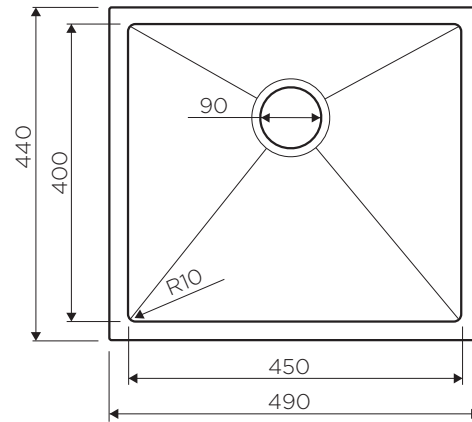

TAKI 49-U/IF (LG/GM/IN)

Stainless steel 304

Base 60

TAKI 49-U/IF-IN 4973045
 TAKI 49-U/IF-LG 4973523
 TAKI 49-U/IF-GM 4973524

Weight (kilogram) 5,1

Врезной монтаж

TAKI 49-U/IF (LG/GM/IN)

Stainless steel 304

Base 60

TAKI 49-U/IF-IN 4973045
TAKI 49-U/IF-LG 4973523
TAKI 49-U/IF-GM 4973524

Weight (kilogram) 5,1

Монтаж вровень со столешницей

TAKI 49-U/IF (LG/GM/IN)

Stainless steel 304

Base 60

TAKI 49-U/IF-IN 4973045
TAKI 49-U/IF-LG 4973523
TAKI 49-U/IF-GM 4973524

Weight (kilogram) 5,1

Подстольный монтаж

TAKI 49-U/IF (LG/GM/IN)

Stainless steel 304

Base 60

TAKI 49-U/IF-IN 4973045
TAKI 49-U/IF-LG 4973523
TAKI 49-U/IF-GM 4973524

Weight (kilogram) 5,1