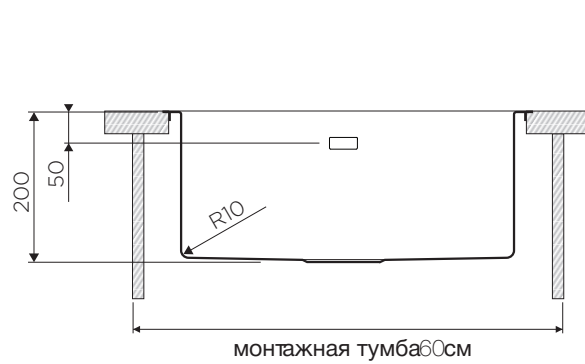

TAKI 49-U/IF (LG/GM/IN)

Stainless steel 304

Base 60

TAKI 49-U/IF-IN 4973045
 TAKI 49-U/IF-LG 4973523
 TAKI 49-U/IF-GM 4973524

Weight (kilogram) 5,1

Врезной монтаж

TAKI 49-U/IF (LG/GM/IN)

Stainless steel 304

Base 60

TAKI 49-U/IF-IN 4973045
TAKI 49-U/IF-LG 4973523
TAKI 49-U/IF-GM 4973524

Weight (kilogram) 5,1

Монтаж вровень со столешницей

TAKI 49-U/IF (LG/GM/IN)

Stainless steel 304

Base 60

TAKI 49-U/IF-IN 4973045
TAKI 49-U/IF-LG 4973523
TAKI 49-U/IF-GM 4973524