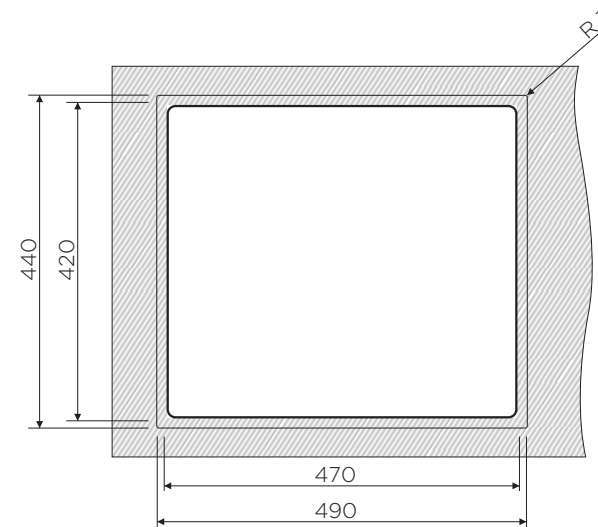

TAKI 49-U/IF (LG/GM/IN)

Stainless steel 304

Base 60

TAKI 49-U/IF-IN 4973045
 TAKI 49-U/IF-LG 4973523
 TAKI 49-U/IF-GM 4973524

Weight (kilogram) 5,1

Врезной монтаж

TAKI 49-U/IF (LG/GM/IN)

Stainless steel 304

Base 60

TAKI 49-U/IF-IN 4973045
TAKI 49-U/IF-LG 4973523
TAKI 49-U/IF-GM 4973524

Weight (kilogram) 5,1

Монтаж вровень со столешницей

TAKI 49-U/IF (LG/GM/IN)

Stainless steel 304

Base 60

TAKI 49-U/IF-IN 4973045
TAKI 49-U/IF-LG 4973523
TAKI 49-U/IF-GM 4973524