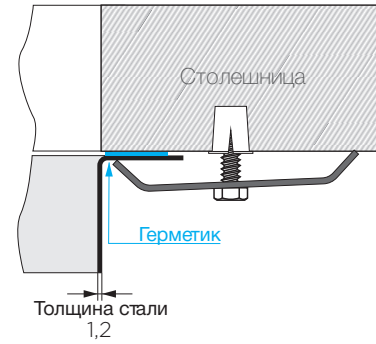

Подстольный монтаж

TAKI 49-U/IF (LG/GM/IN)

Stainless steel 304

Base 60

TAKI 49-U/IF-IN 4973045
TAKI 49-U/IF-LG 4973523
TAKI 49-U/IF-GM 4973524

Weight (kilogram) 5,1