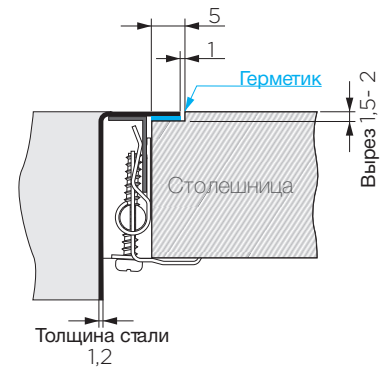

TAKI 49-U/IF (LG/GM/IN)

Stainless steel 304

Base 60

TAKI 49-U/IF-IN 4973045
 TAKI 49-U/IF-LG 4973523
 TAKI 49-U/IF-GM 4973524

Weight (kilogram) 5,1

Врезной монтаж

TAKI 49-U/IF (LG/GM/IN)

Stainless steel 304

Base 60

TAKI 49-U/IF-IN 4973045
TAKI 49-U/IF-LG 4973523
TAKI 49-U/IF-GM 4973524

Weight (kilogram) 5,1

Монтаж вровень со столешницей

TAKI 49-U/IF (LG/GM/IN)

Stainless steel 304

Base 60

TAKI 49-U/IF-IN 4973045
TAKI 49-U/IF-LG 4973523
TAKI 49-U/IF-GM 4973524