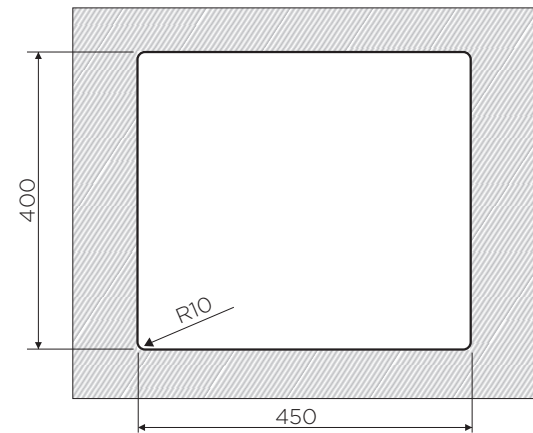

Base 60

TAKI 49-U/IF-IN 4973045
TAKI 49-U/IF-LG 4973523
TAKI 49-U/IF-GM 4973524

Weight (kilogram) 5,1

Монтаж вровень со столешницей

TAKI 49-U/IF (LG/GM/IN)

Stainless steel 304

Base 60

TAKI 49-U/IF-IN 4973045
TAKI 49-U/IF-LG 4973523
TAKI 49-U/IF-GM 4973524

Weight (kilogram) 5,1

Подстольный монтаж

TAKI 49-U/IF (LG/GM/IN)

Stainless steel 304

Base 60

TAKI 49-U/IF-IN 4973045
TAKI 49-U/IF-LG 4973523
TAKI 49-U/IF-GM 4973524

Weight (kilogram) 5,1