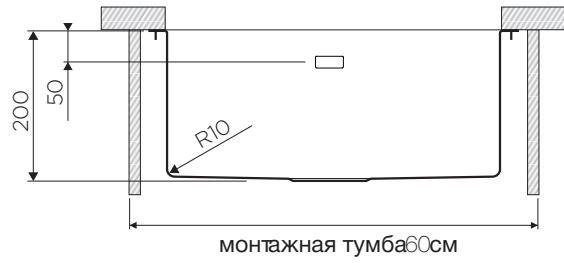

Подстольный монтаж

TAKI 49-U/IF (LG/GM/IN)

Stainless steel 304

Base 60

TAKI 49-U/IF-IN 4973045
TAKI 49-U/IF-LG 4973523
TAKI 49-U/IF-GM 4973524

Weight (kilogram) 5,1