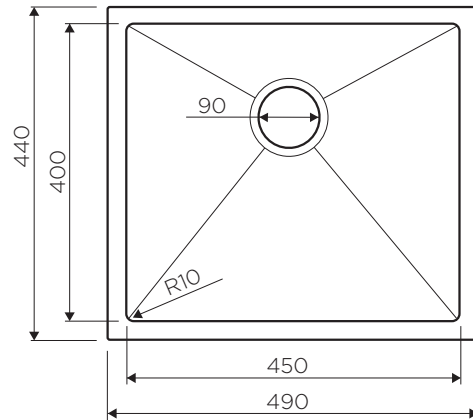

Подстольный монтаж

TAKI 49-U/IF (LG/GM/IN)

Stainless steel 304

Base 60

TAKI 49-U/IF-IN 4973045
TAKI 49-U/IF-LG 4973523
TAKI 49-U/IF-GM 4973524

Weight (kilogram) 5,1