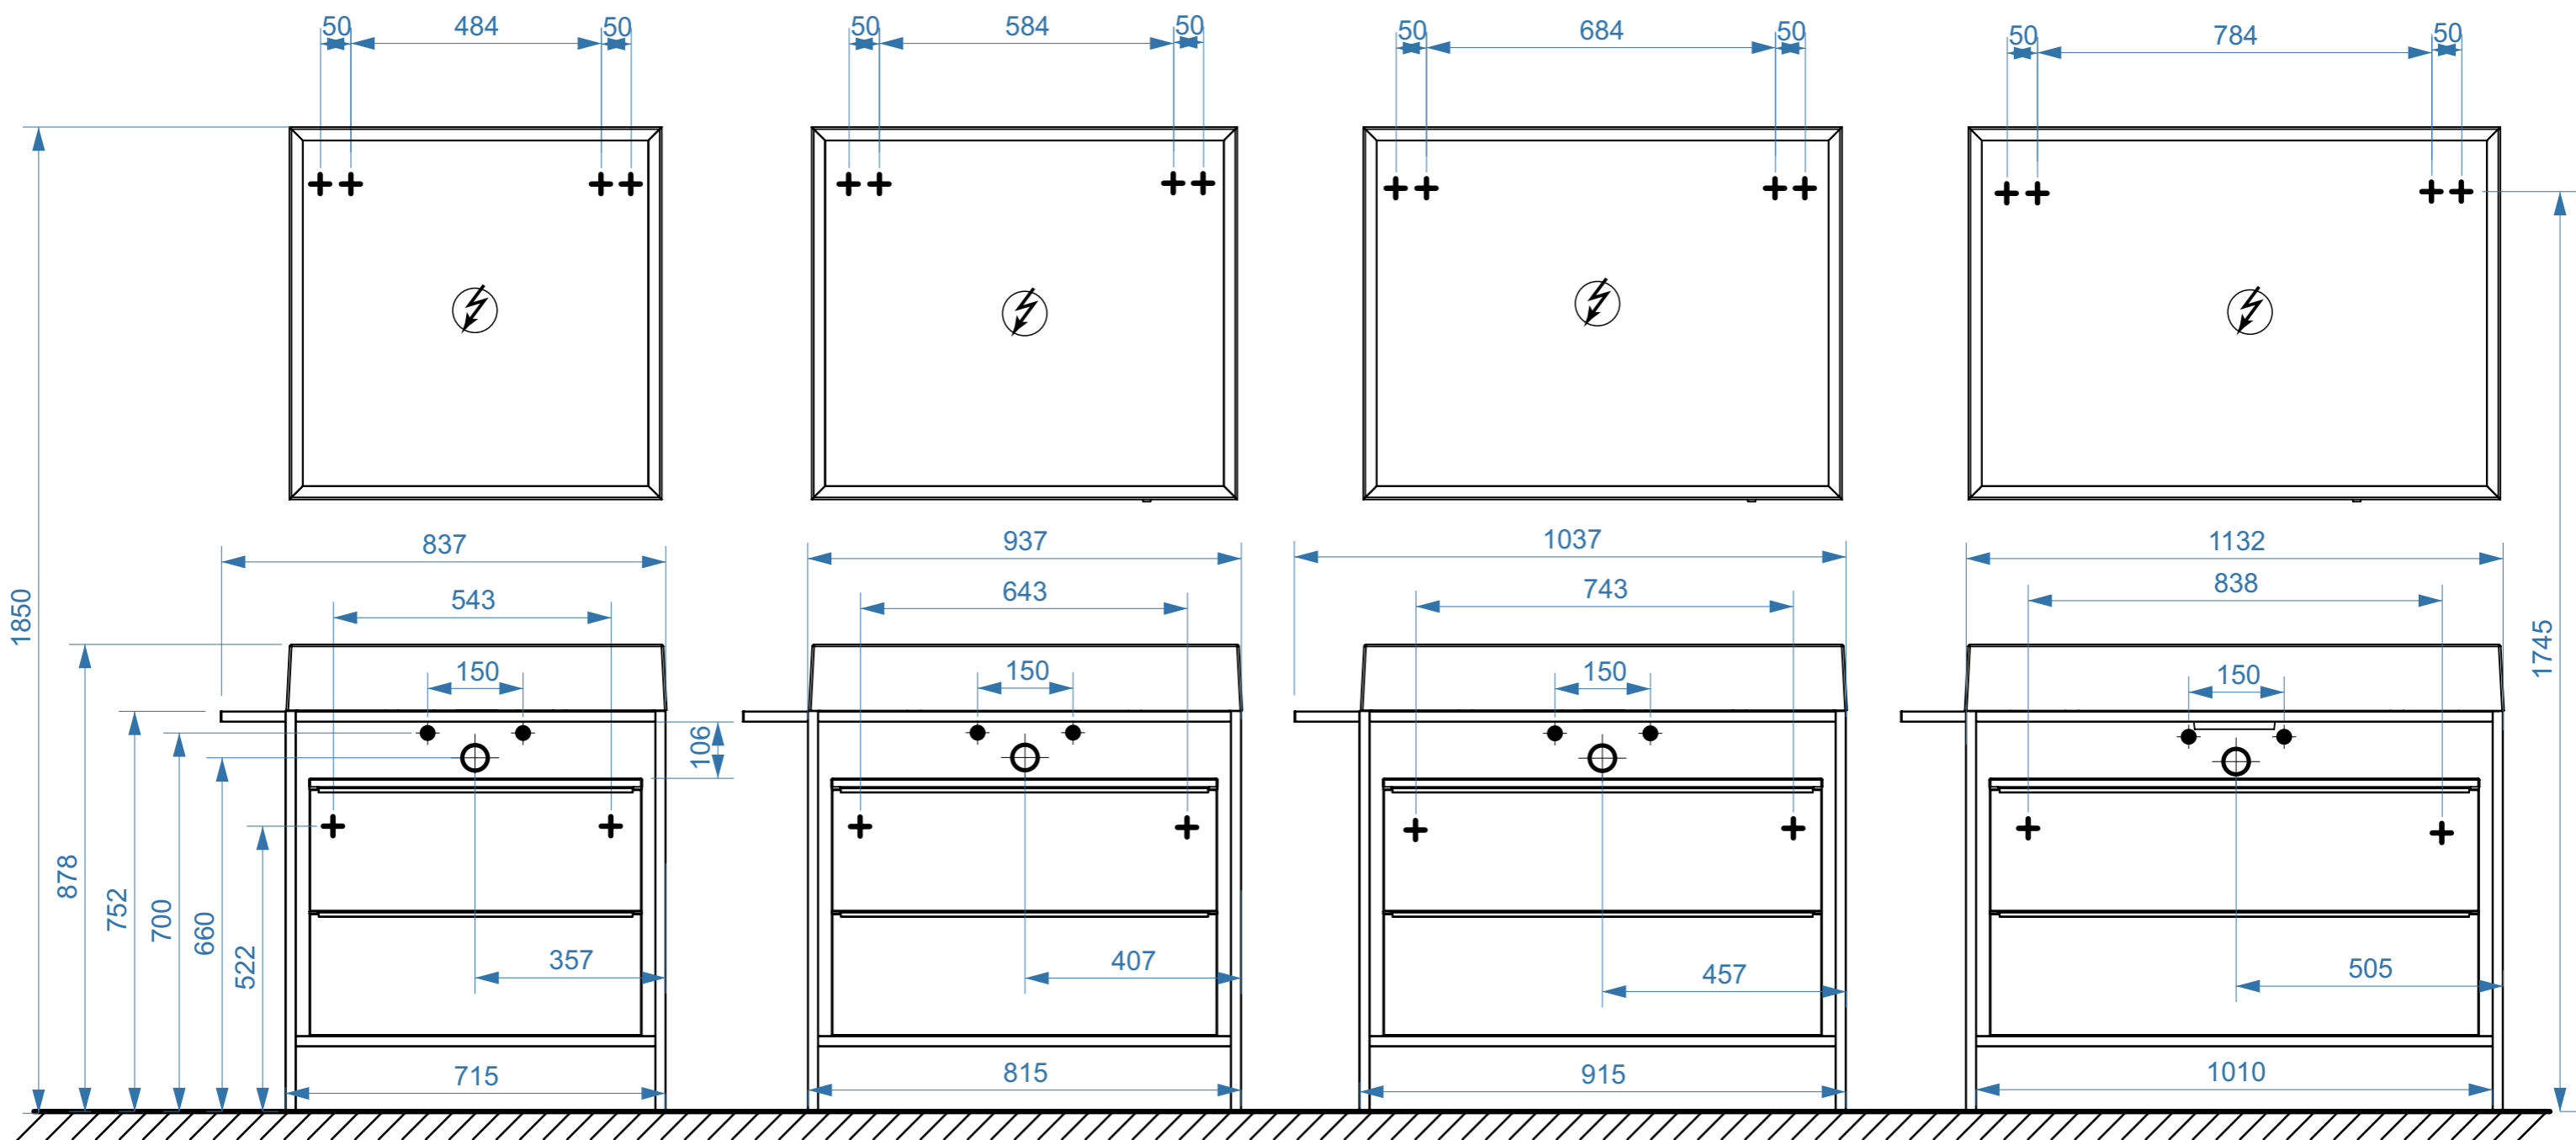

БИАРРИТЦ 700

БИАРРИТЦ 800

БИАРРИТЦ 900

БИАРРИТЦ 1000

- вывод труб водоснабжения
- ⊕ вывод труб канализации
- + крепление навесов
- ⚡ подключение электрического провода

БИАРРИТЦ 700-02

БИАРРИТЦ 800-02

БИАРРИТЦ 900-02

БИАРРИТЦ 1000-02

- вывод труб водоснабжения
- ⊕ вывод труб канализации
- + крепление навесов
- ⚡ подключение электрического провода