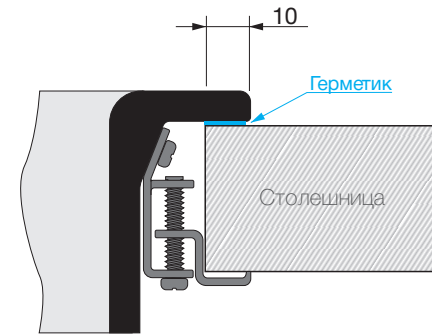

## YASUGATA 48R

TETOGRANIT

Base 50

BL 4993130 PL 4993212 WH 4993133 EV 4993213  
SA 4993132 BE 4993131 CH 4993241 DC 4993211

Weight (kilogram) 5,5

# Врезной монтаж

**YASUGATA 48R**

TETOGRANIT

Base 50

BL 4993130 PL 4993212 WH 4993133 EV 4993213  
SA 4993132 BE 4993131 CH 4993241 DC 4993211

Weight (kilogram) 5,5