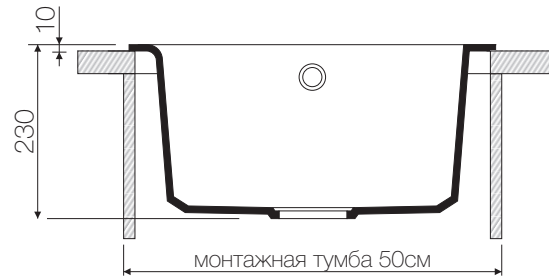

## YASUGATA 48R

TETOGRANIT

Base 50

BL 4993130 PL 4993212 WH 4993133 EV 4993213  
SA 4993132 BE 4993131 CH 4993241 DC 4993211

Weight (kilogram) 5,5

# Врезной монтаж

**YASUGATA 48R**

TETOGRANIT

Base 50

BL 4993130 PL 4993212 WH 4993133 EV 4993213  
SA 4993132 BE 4993131 CH 4993241 DC 4993211

Weight (kilogram) 5,5