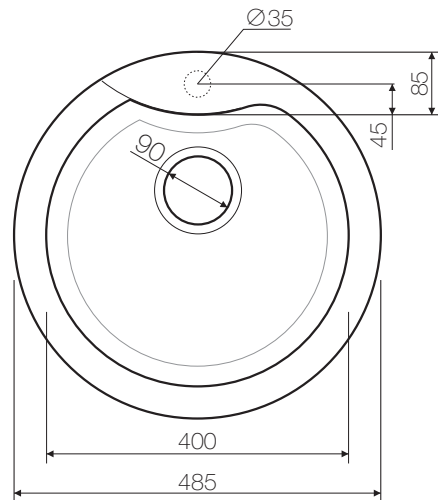

## YASUGATA 48R

TETOGRANIT

Base 50

BL 4993130 PL 4993212 WH 4993133 EV 4993213  
SA 4993132 BE 4993131 CH 4993241 DC 4993211

Weight (kilogram) 5,5

# Врезной монтаж

**YASUGATA 48R**

TETOGRANIT

Base 50

BL 4993130 PL 4993212 WH 4993133 EV 4993213  
SA 4993132 BE 4993131 CH 4993241 DC 4993211

Weight (kilogram) 5,5