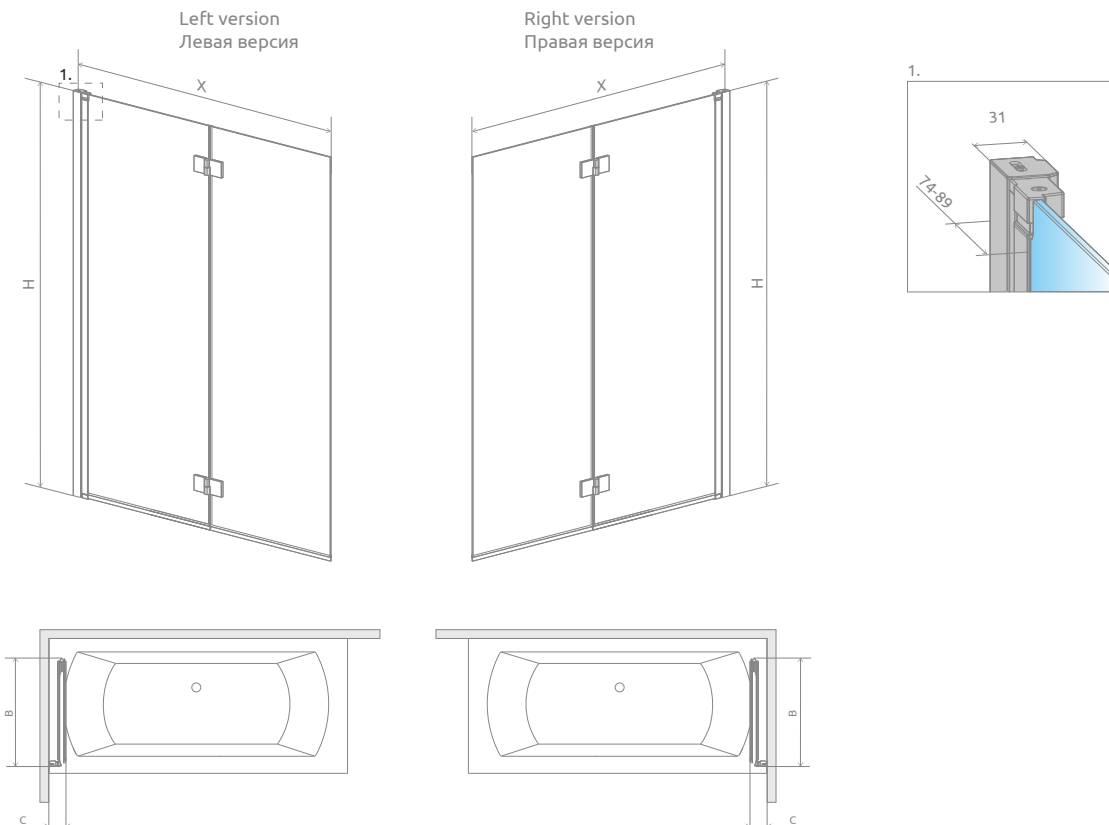

New

Nes 8 Black PND I*

Model Модель	Width of niche (X) Ширина ниши (X)	Height (H) Высота (H)	TRANSPARENT GLASS ПРОЗРАЧНОЕ СТЕКЛО
			Art. No. № арт.
PND I 100 L	1000-1015	1500	10060100-54-01L
PND I 100 R	1000-1015	1500	10060100-54-01R
PND I 110 L	1100-1115	1500	10060110-54-01L
PND I 110 R	1100-1115	1500	10060110-54-01R
PND I 120 L	1200-1215	1500	10060120-54-01L
PND I 120 R	1200-1215	1500	10060120-54-01R
PND I 130 L	1300-1315	1500	10060130-54-01L
PND I 130 R	1300-1315	1500	10060130-54-01R
PND I 140 L	1400-1415	1500	10060140-54-01L
PND I 140 R	1400-1415	1500	10060140-54-01R

Model Модель	X	B	C	H
PND I 100	1000-1015	505	98-113	1500
PND I 110	1100-1115	555	98-113	1500
PND I 120	1200-1215	605	98-113	1500
PND I 130	1300-1315	655	98-113	1500
PND I 140	1400-1415	705	98-113	1500