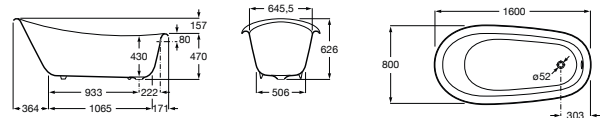

ТЕХНИЧЕСКИЕ ЧЕРТЕЖИ

Противоскользящее покрытие дна
(Antislip)