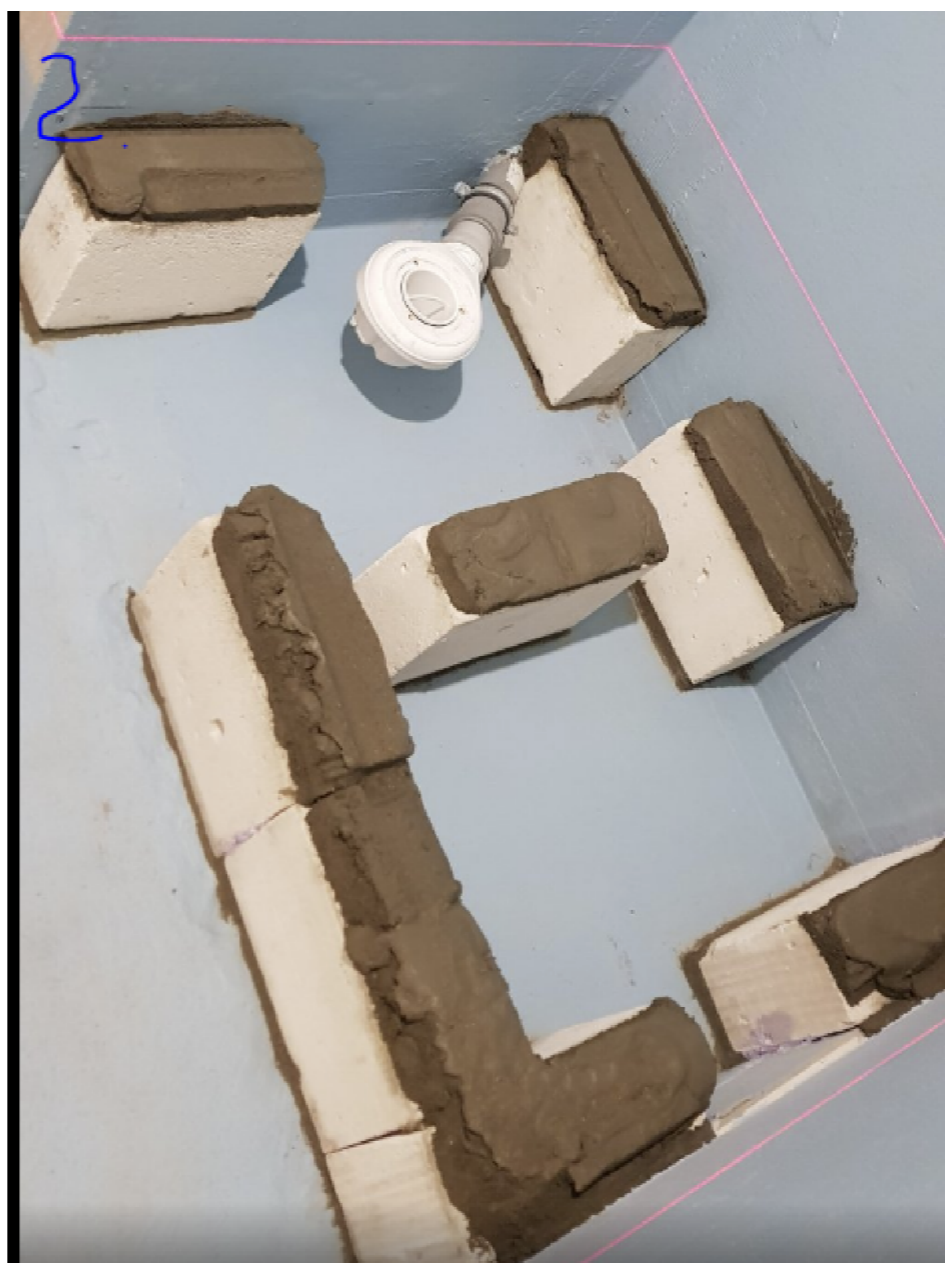

Инв. N подл.	Подп. и дата
Взаим. инв. N Инв. N дубл.	Подп. и дата

Изм/Лист	N докум	Подп.	Дата

Душевой поддон Невада ДП100

Лист
3