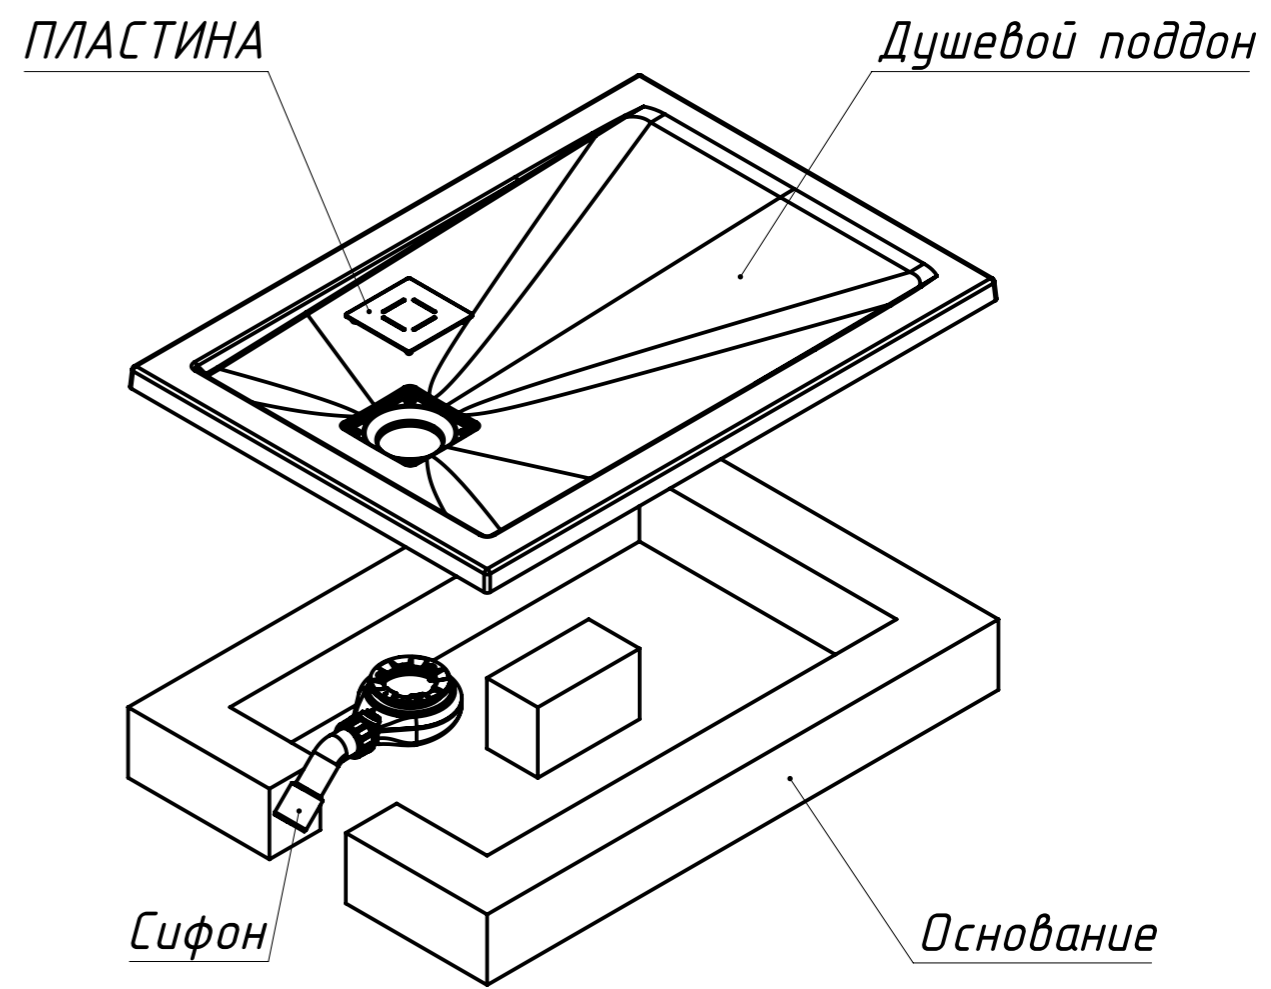

ВЕС - 22 кг
 МАТЕРИАЛ - COMPOSITE-TITAN
 Рекомендуемый сифон - Alcadrain A491CR
 или Viega Temporex Plus 578916

Инв. N подл.	Подп. и дата
Взаим. инв. N	Инв. N дубл.
Подп. и дата	Подп. и дата

Изм/Лист	N докум	Подп.	Дата	Душевой поддон Невада ДП100х70	Лист
					2