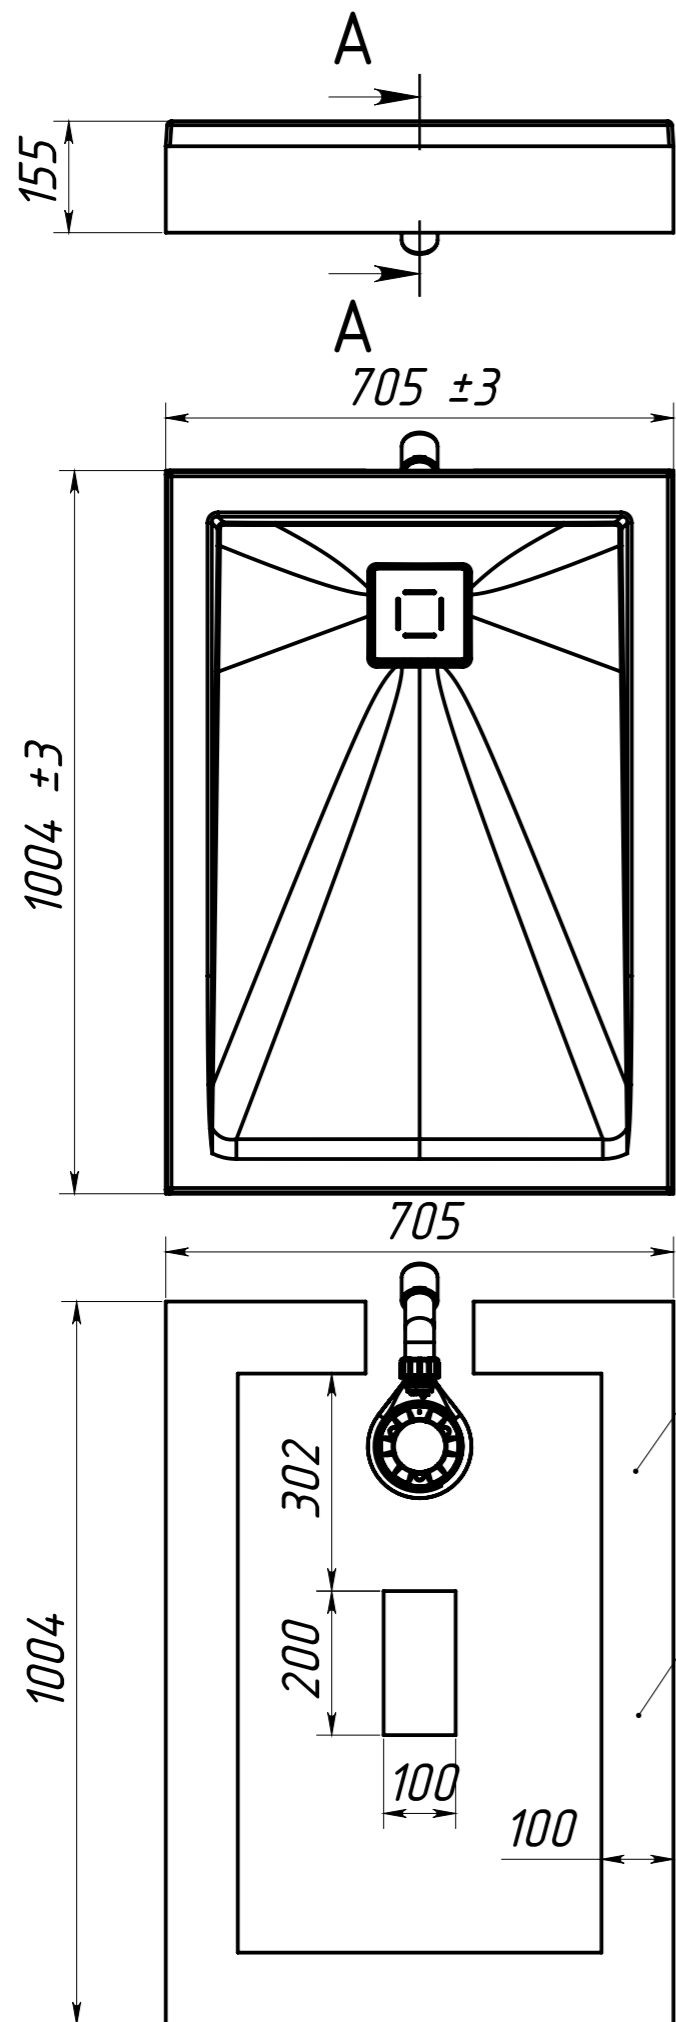

ВЕС - 22 кг
 МАТЕРИАЛ - COMPOSITE-TITAN
 Рекомендуемый сифон - Alcadrain A491CR
 или Viega Temporex Plus 578916

Инв. N подл.	Подп. и дата
Взаим. инв. N	Инв. N дубл.
Подп. и дата	Подп. и дата

Изм/Лист	N докум	Подп.	Дата	Душевой поддон Невада ДП100х70	Лист
					2

Инв. N подл.	Подп. и дата
Взаим. инв. N дубл.	Подп. и дата

Инв. N подл.	Подп. и дата
Взаим. инв. N Инв. N дубл.	Подп. и дата

Изм/Лист	N докум	Подп.	Дата
----------	---------	-------	------

Душевой поддон Невада ДП100