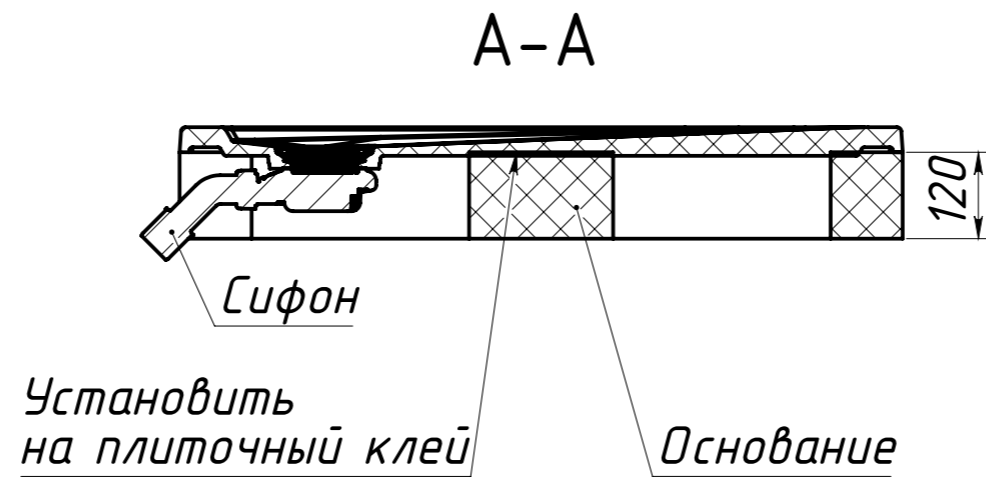

ВЕС - 22 кг
 МАТЕРИАЛ - COMPOSITE-TITAN
 Рекомендуемый сифон - Alcadrain A491CR
 или Viega Temporex Plus 578916

Инв. N подл.	Подп. и дата
Взаим. инв. N	Инв. N дубл.
Подп. и дата	Подп. и дата

Изм/Лист	N докум	Подп.	Дата	Душевой поддон Невада ДП100х70	Лист
					2