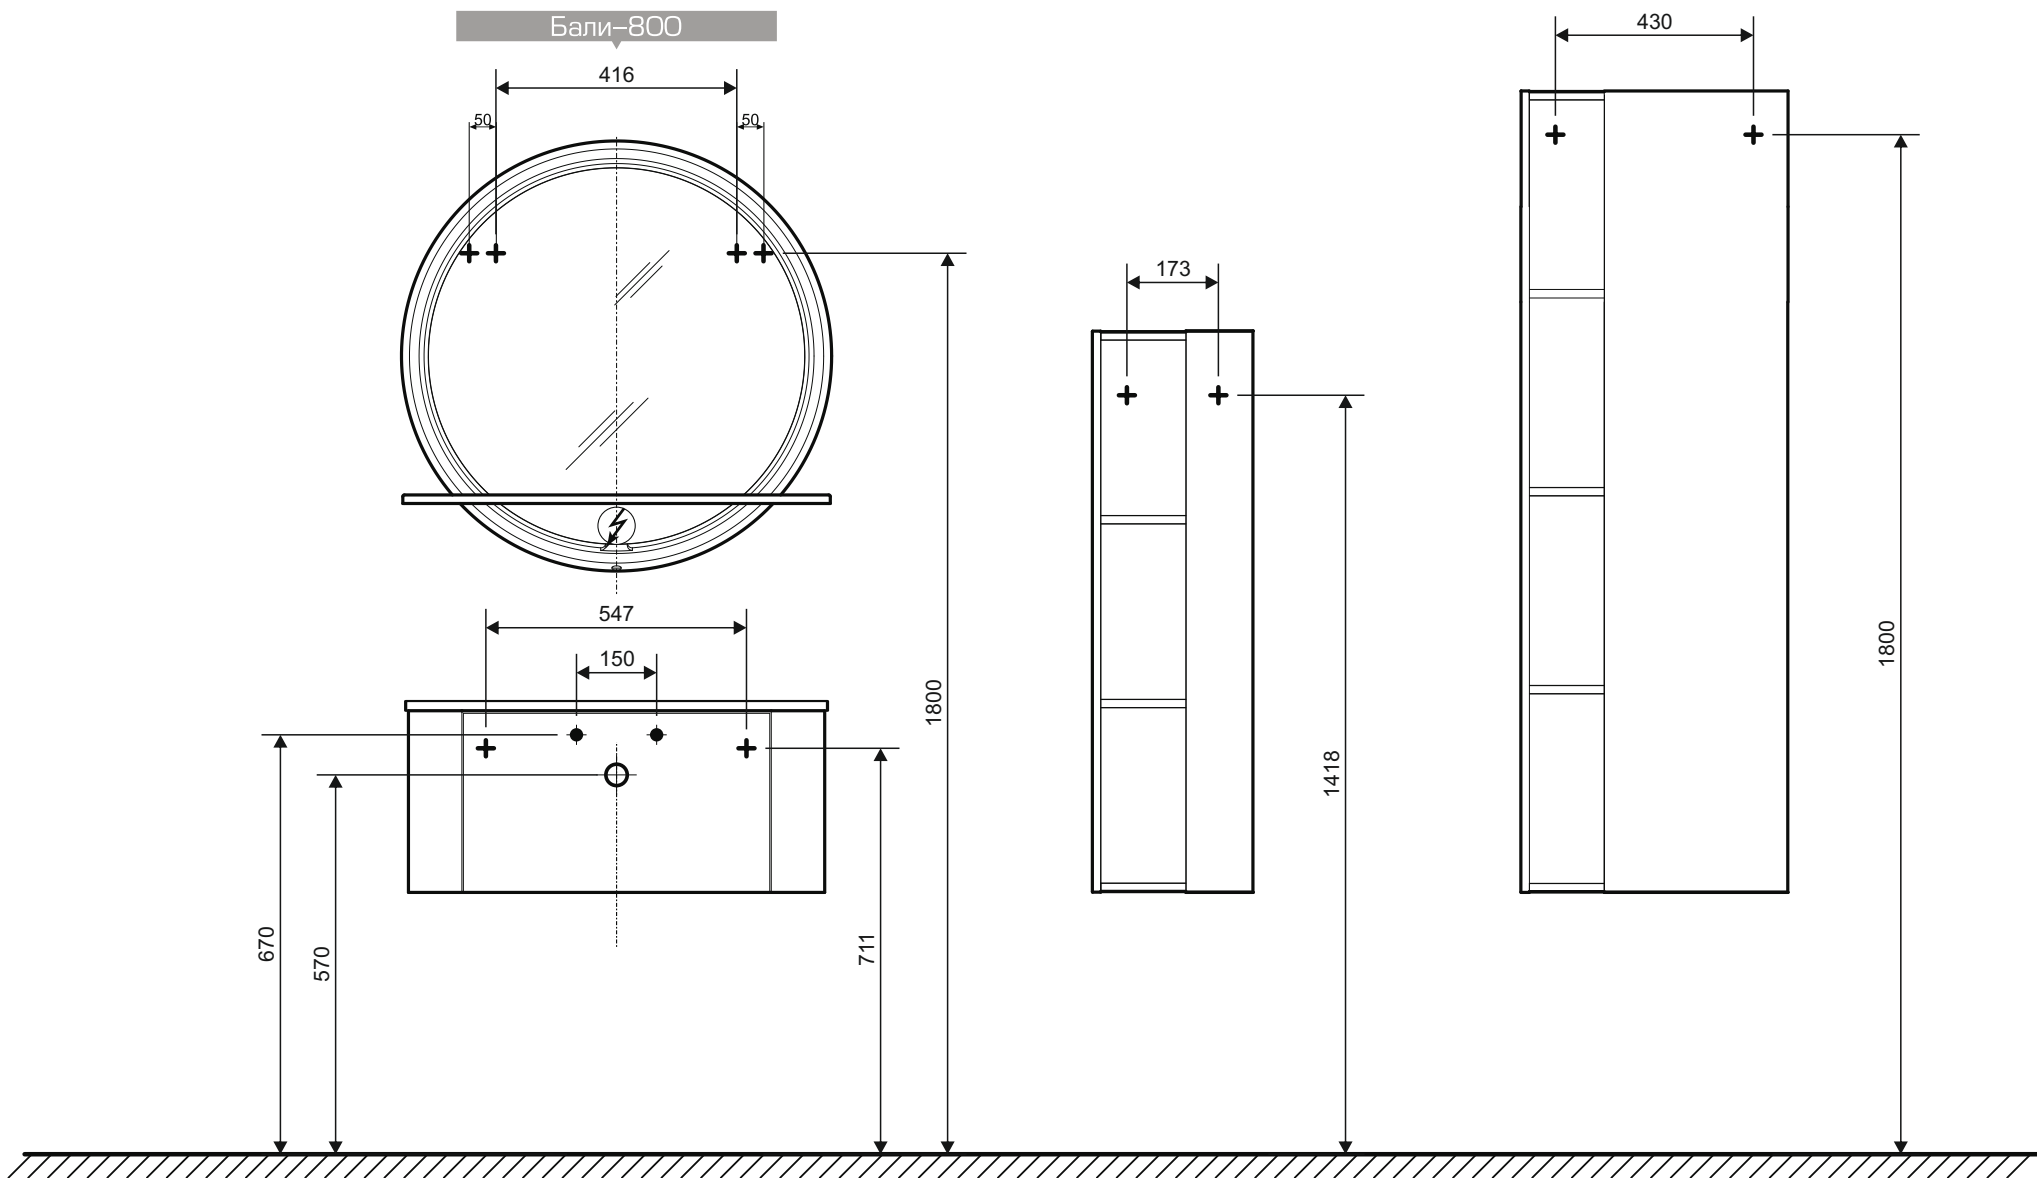

Бали-800

- вывод труб водоснабжения
- ⊕ вывод труб канализации
- + крепление навесов
- ⚡ подключение электрического провода