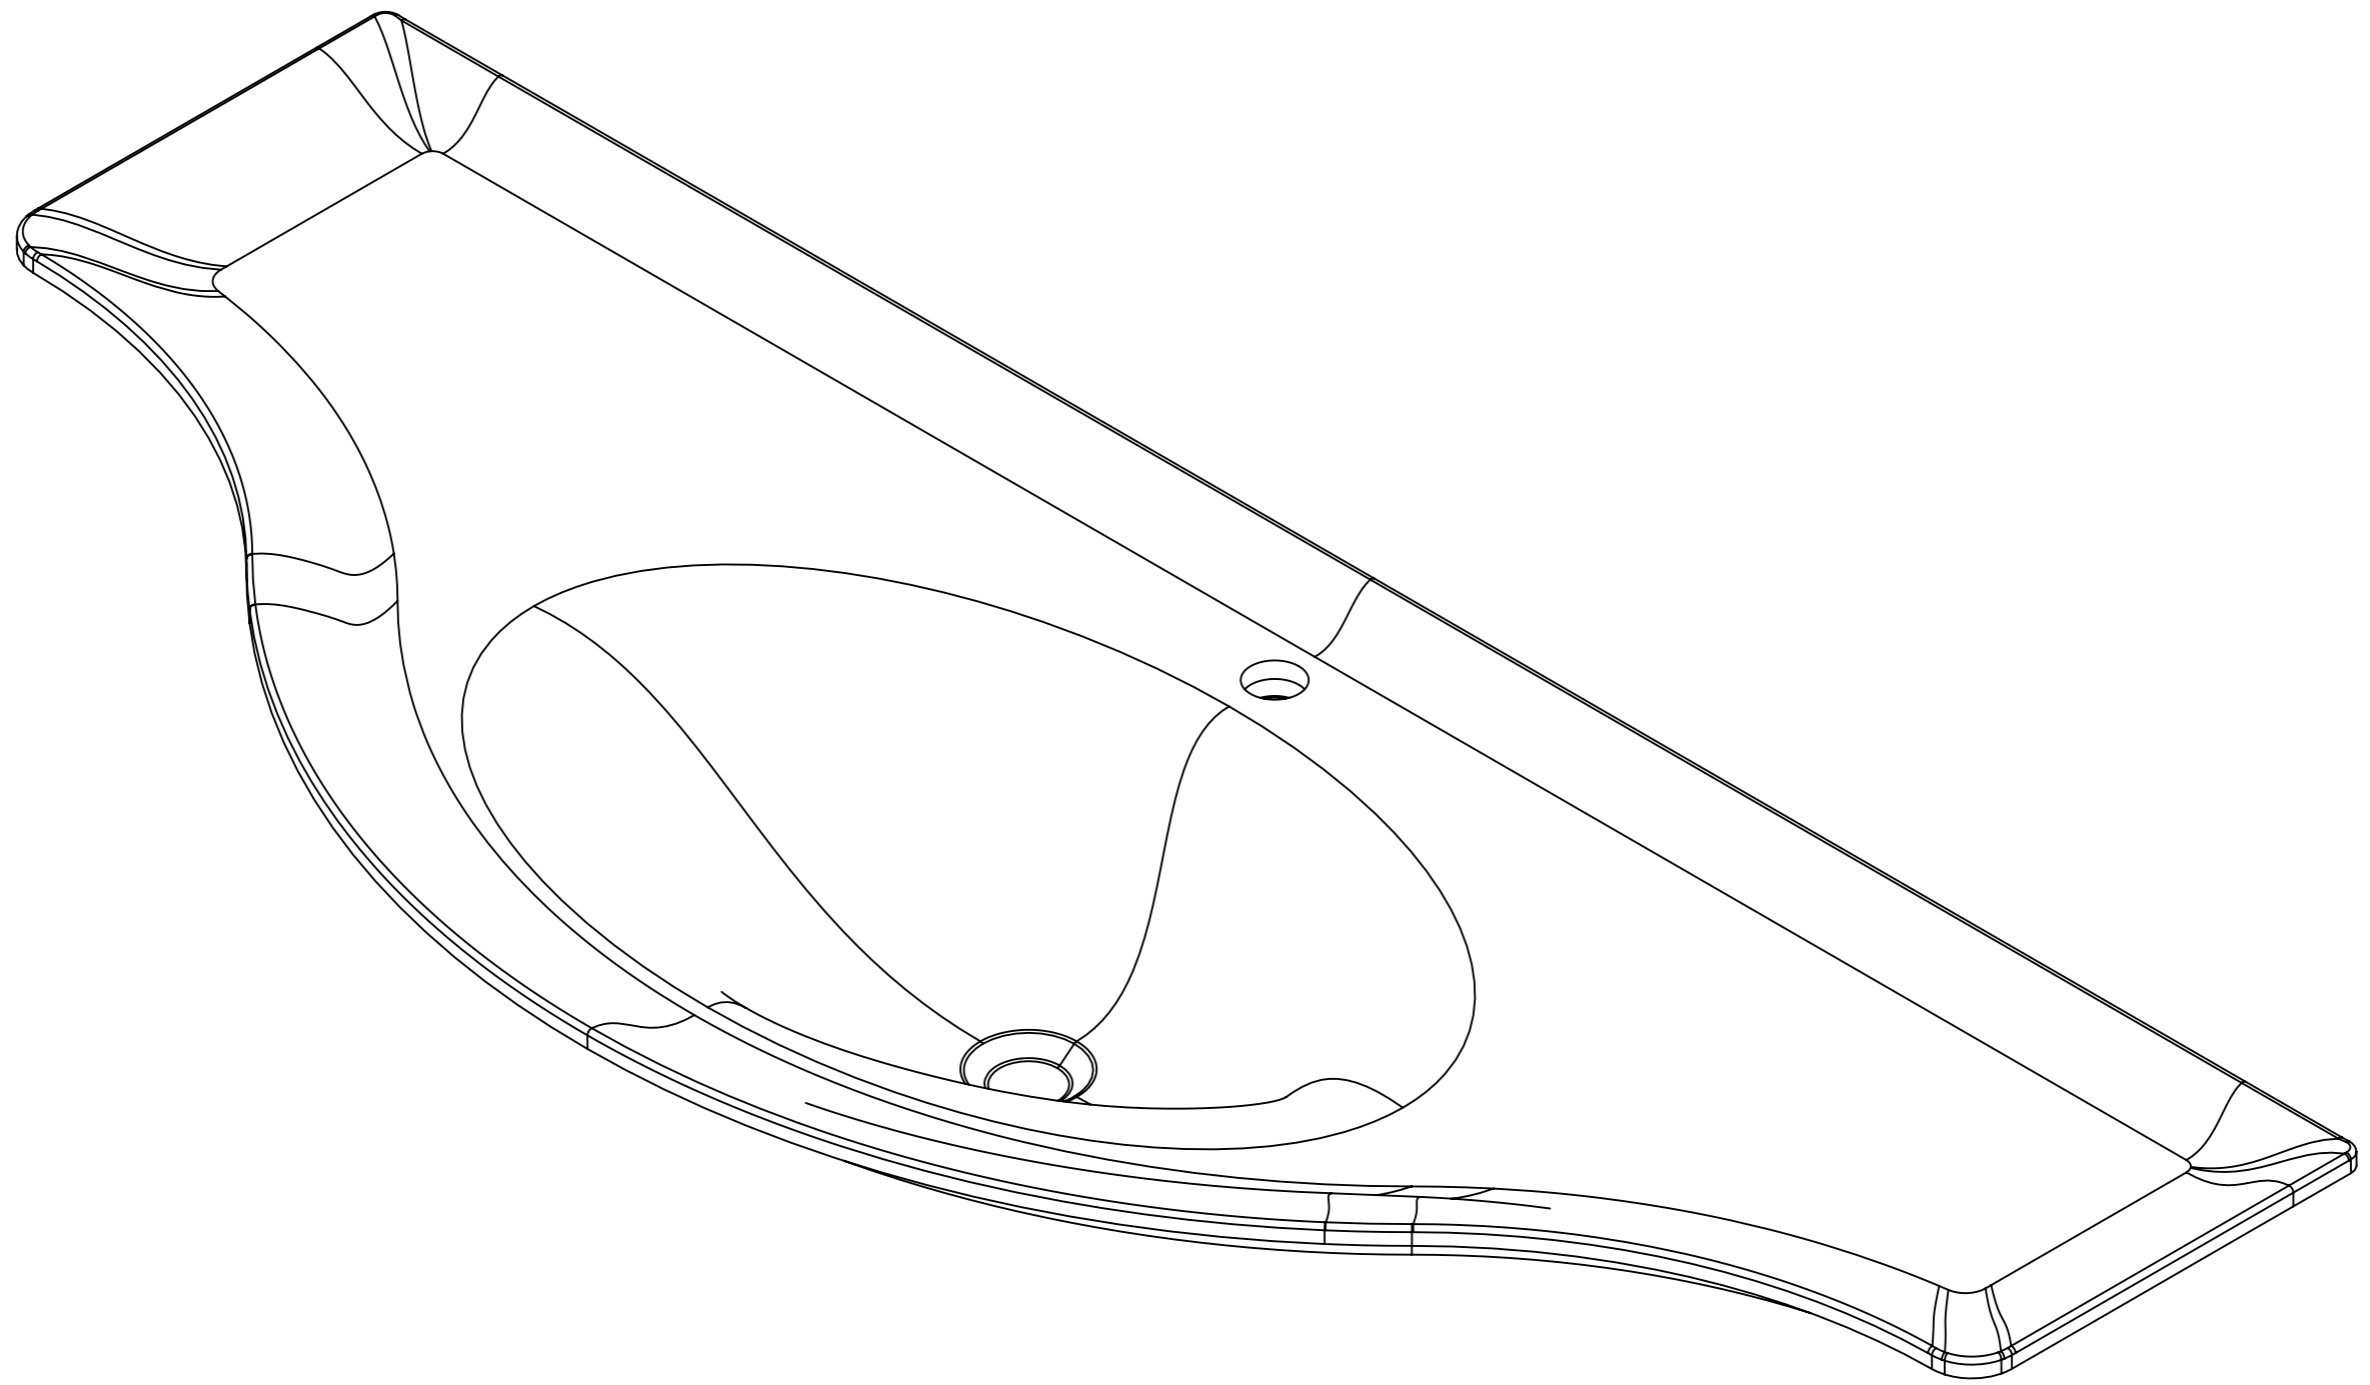

Умывальник
 Версаль 1500
 1480x589x215

Умывальник
 Версаль 900
 898x589x215

Умывальник
Версаль 1100-01
1189x589x215

Умывальник
Версаль 1100
1189x589x215