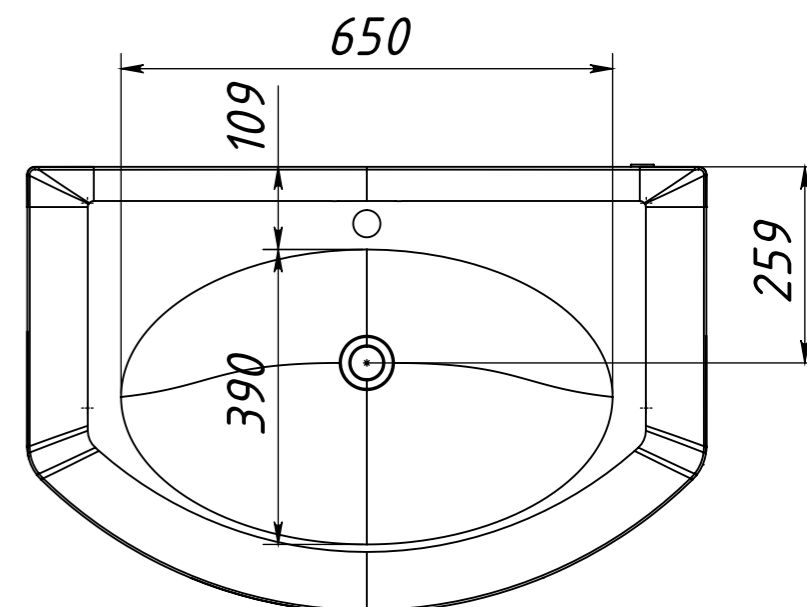

Умывальник
 Версаль 1500
 1480x589x215

Умывальник
 Версаль 900
 898x589x215

Умывальник
Версаль 1100-01
1189x589x215

Умывальник
Версаль 1100
1189x589x215