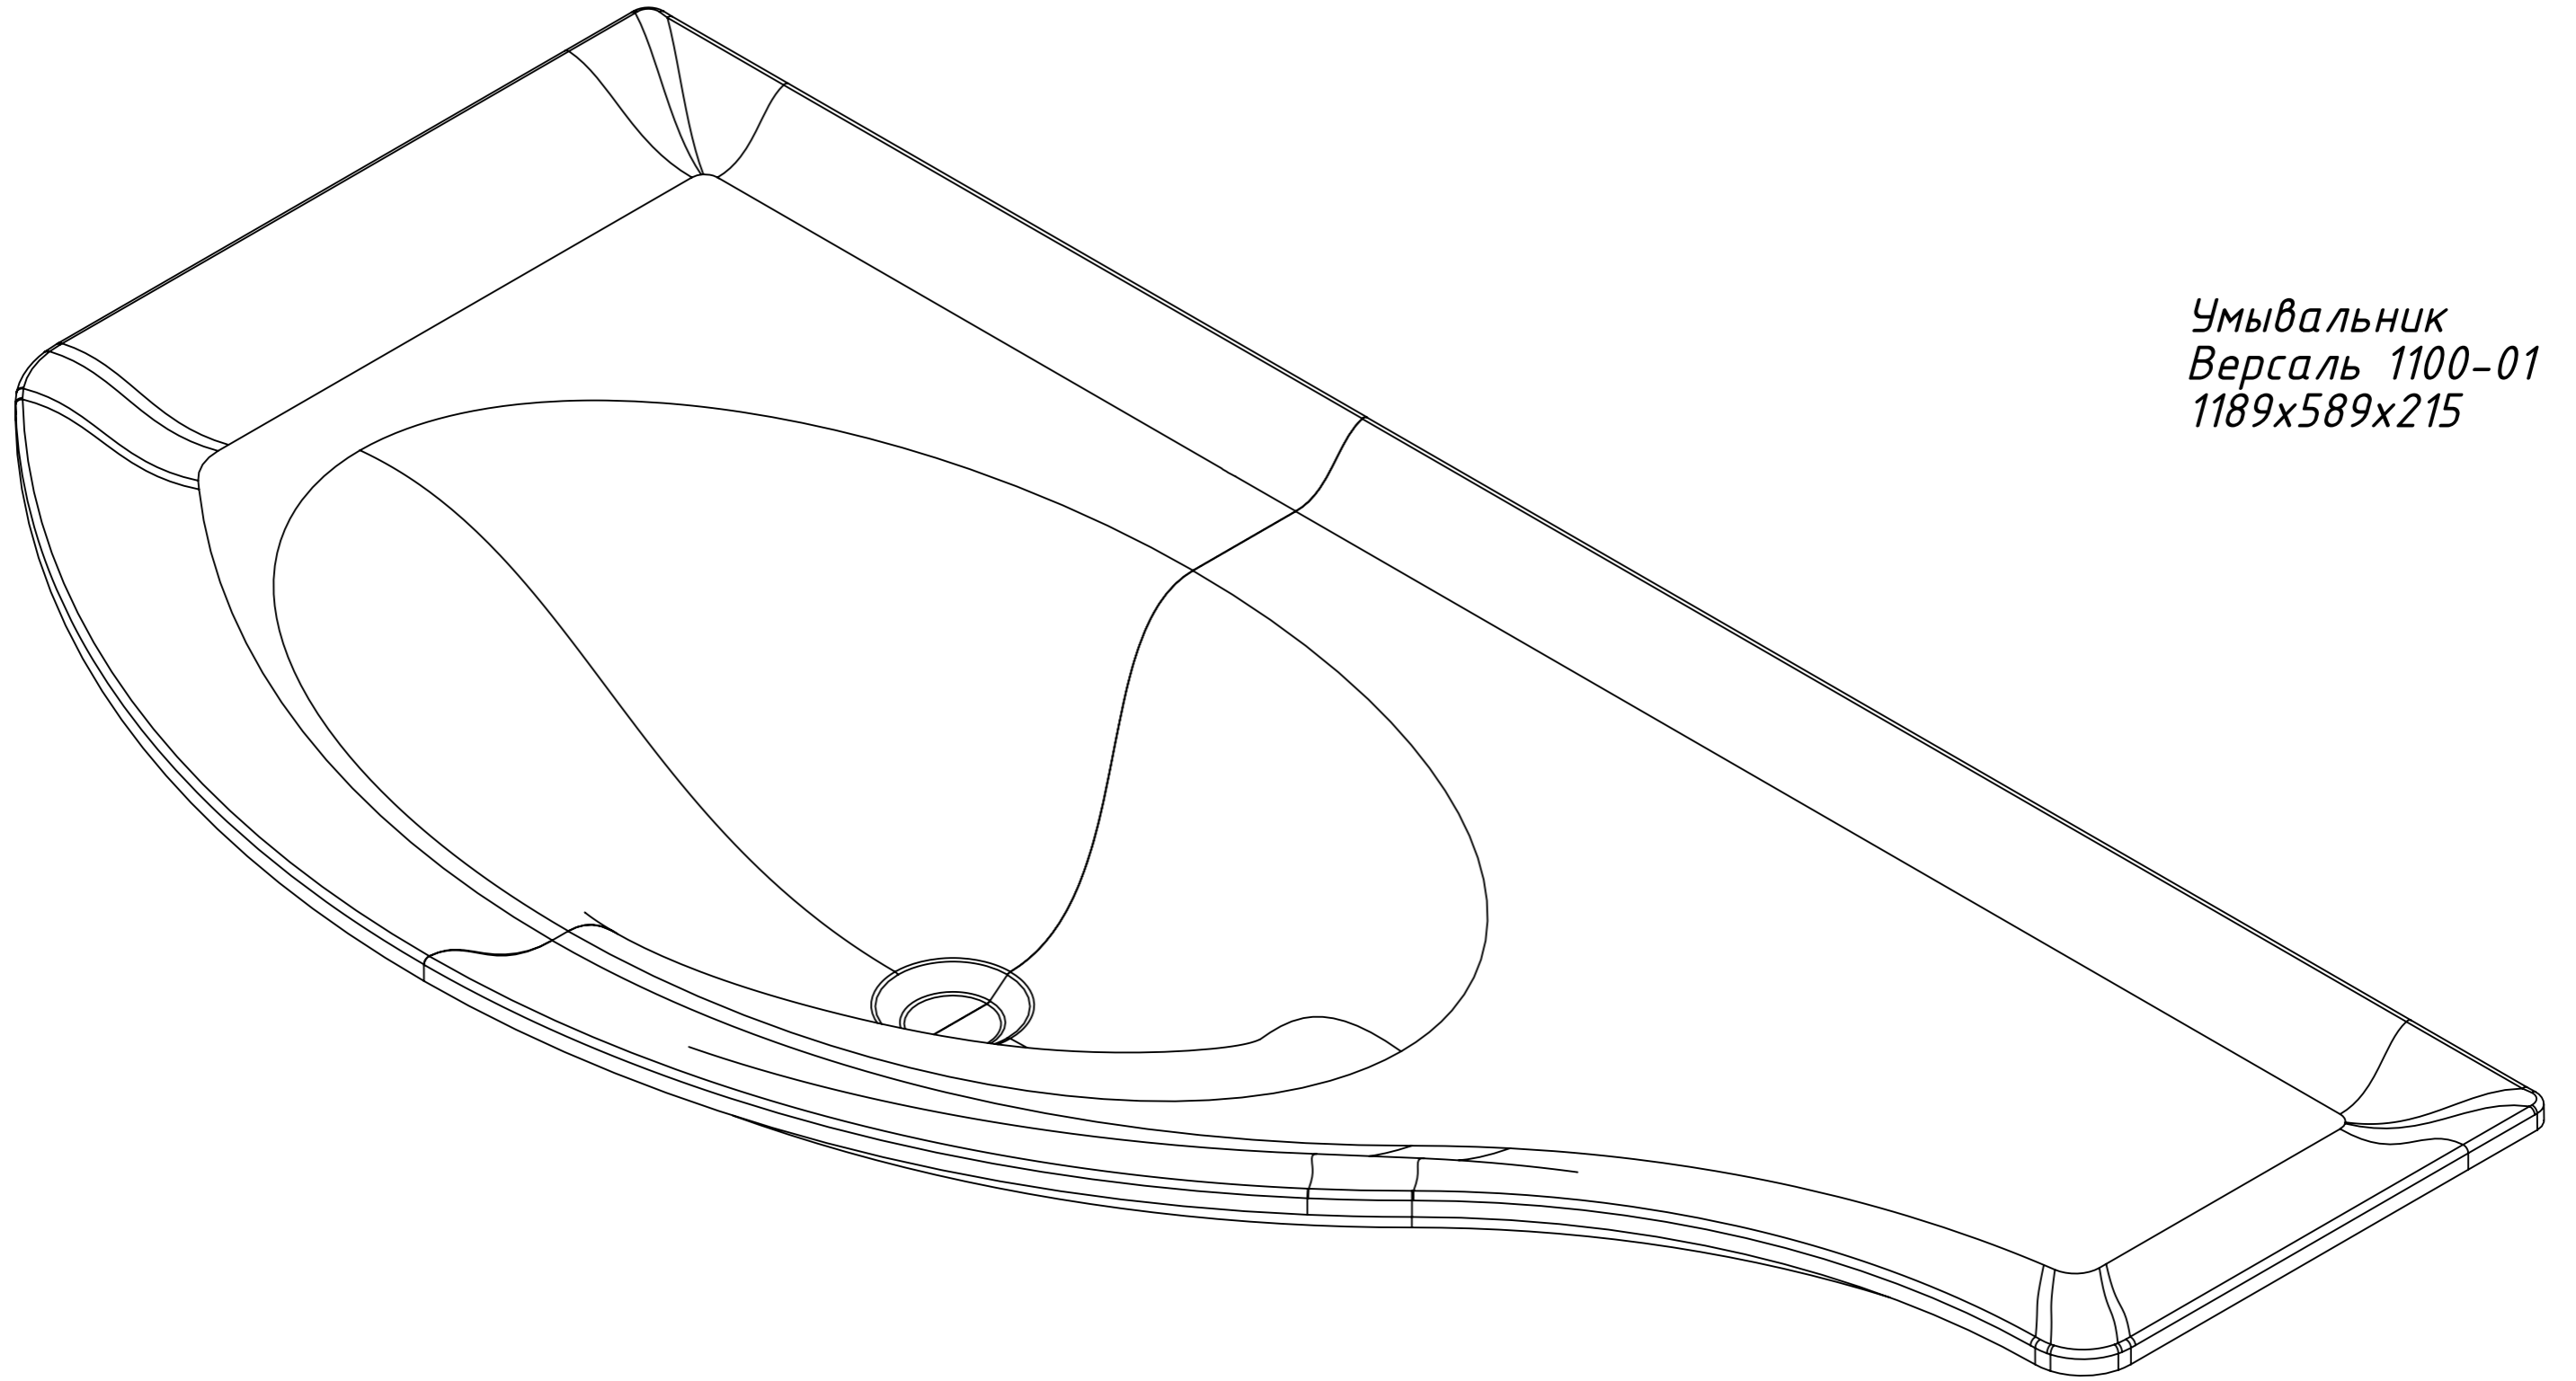

Умывальник
 Версаль 1500
 1480x589x215

Умывальник
 Версаль 900
 898x589x215

Умывальник
Версаль 1100-01
1189x589x215

Умывальник
Версаль 1100
1189x589x215