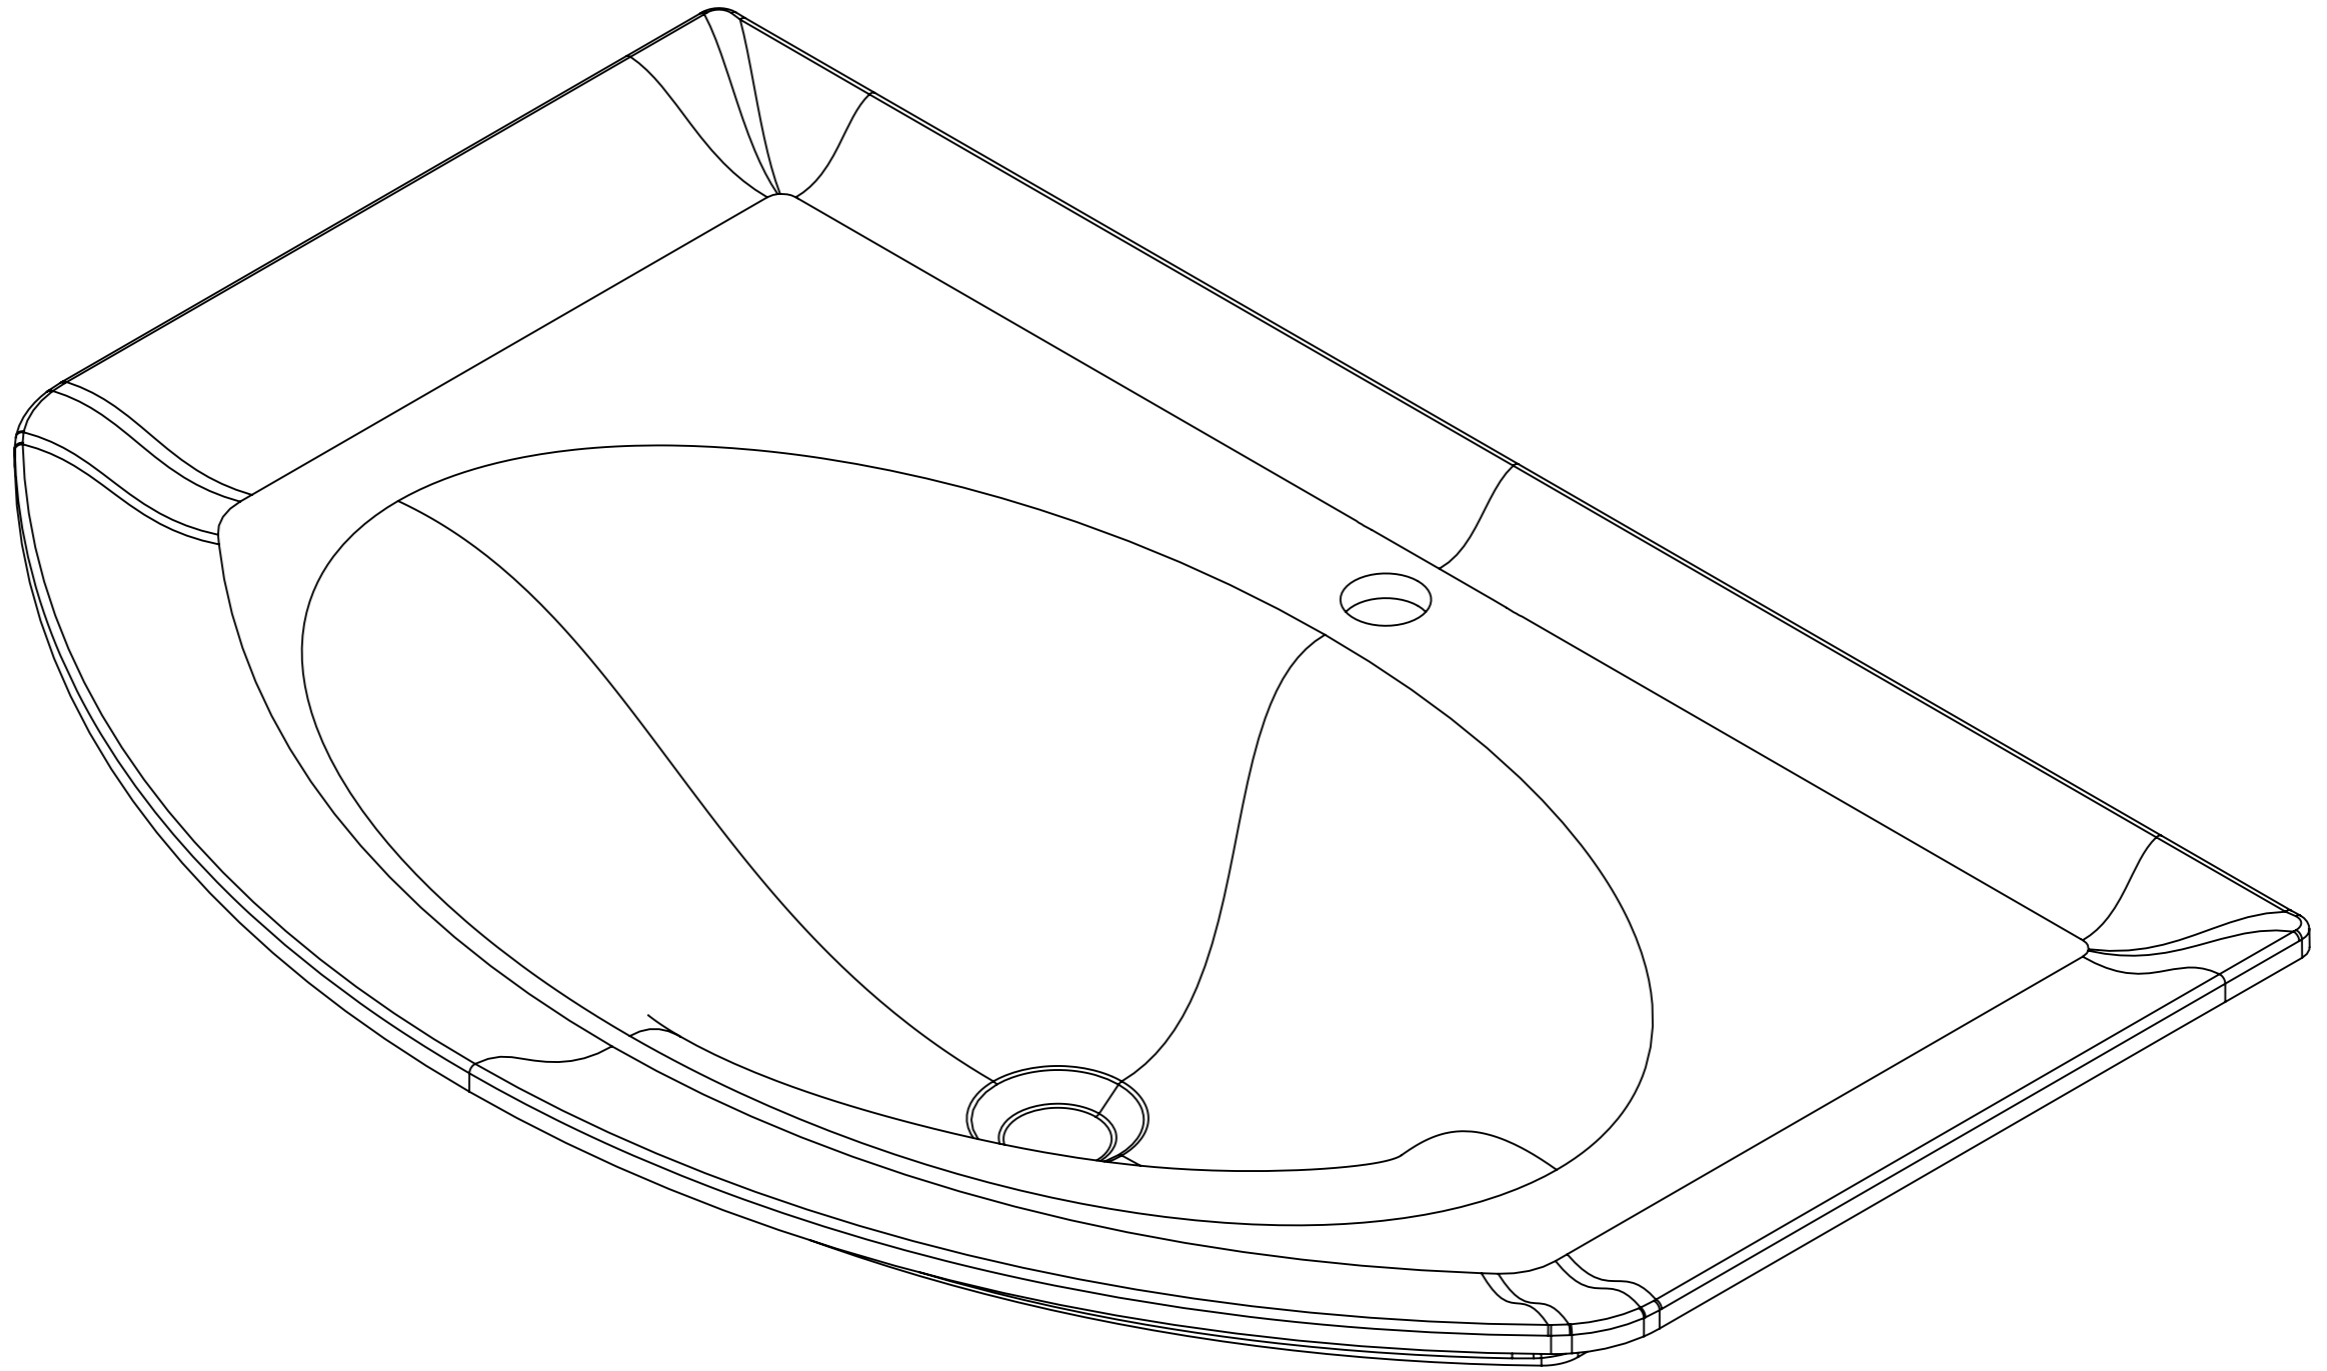

Умывальник
 Версаль 1500
 1480x589x215

Умывальник
 Версаль 900
 898x589x215

Умывальник
Версаль 1100-01
1189x589x215

Умывальник
Версаль 1100
1189x589x215