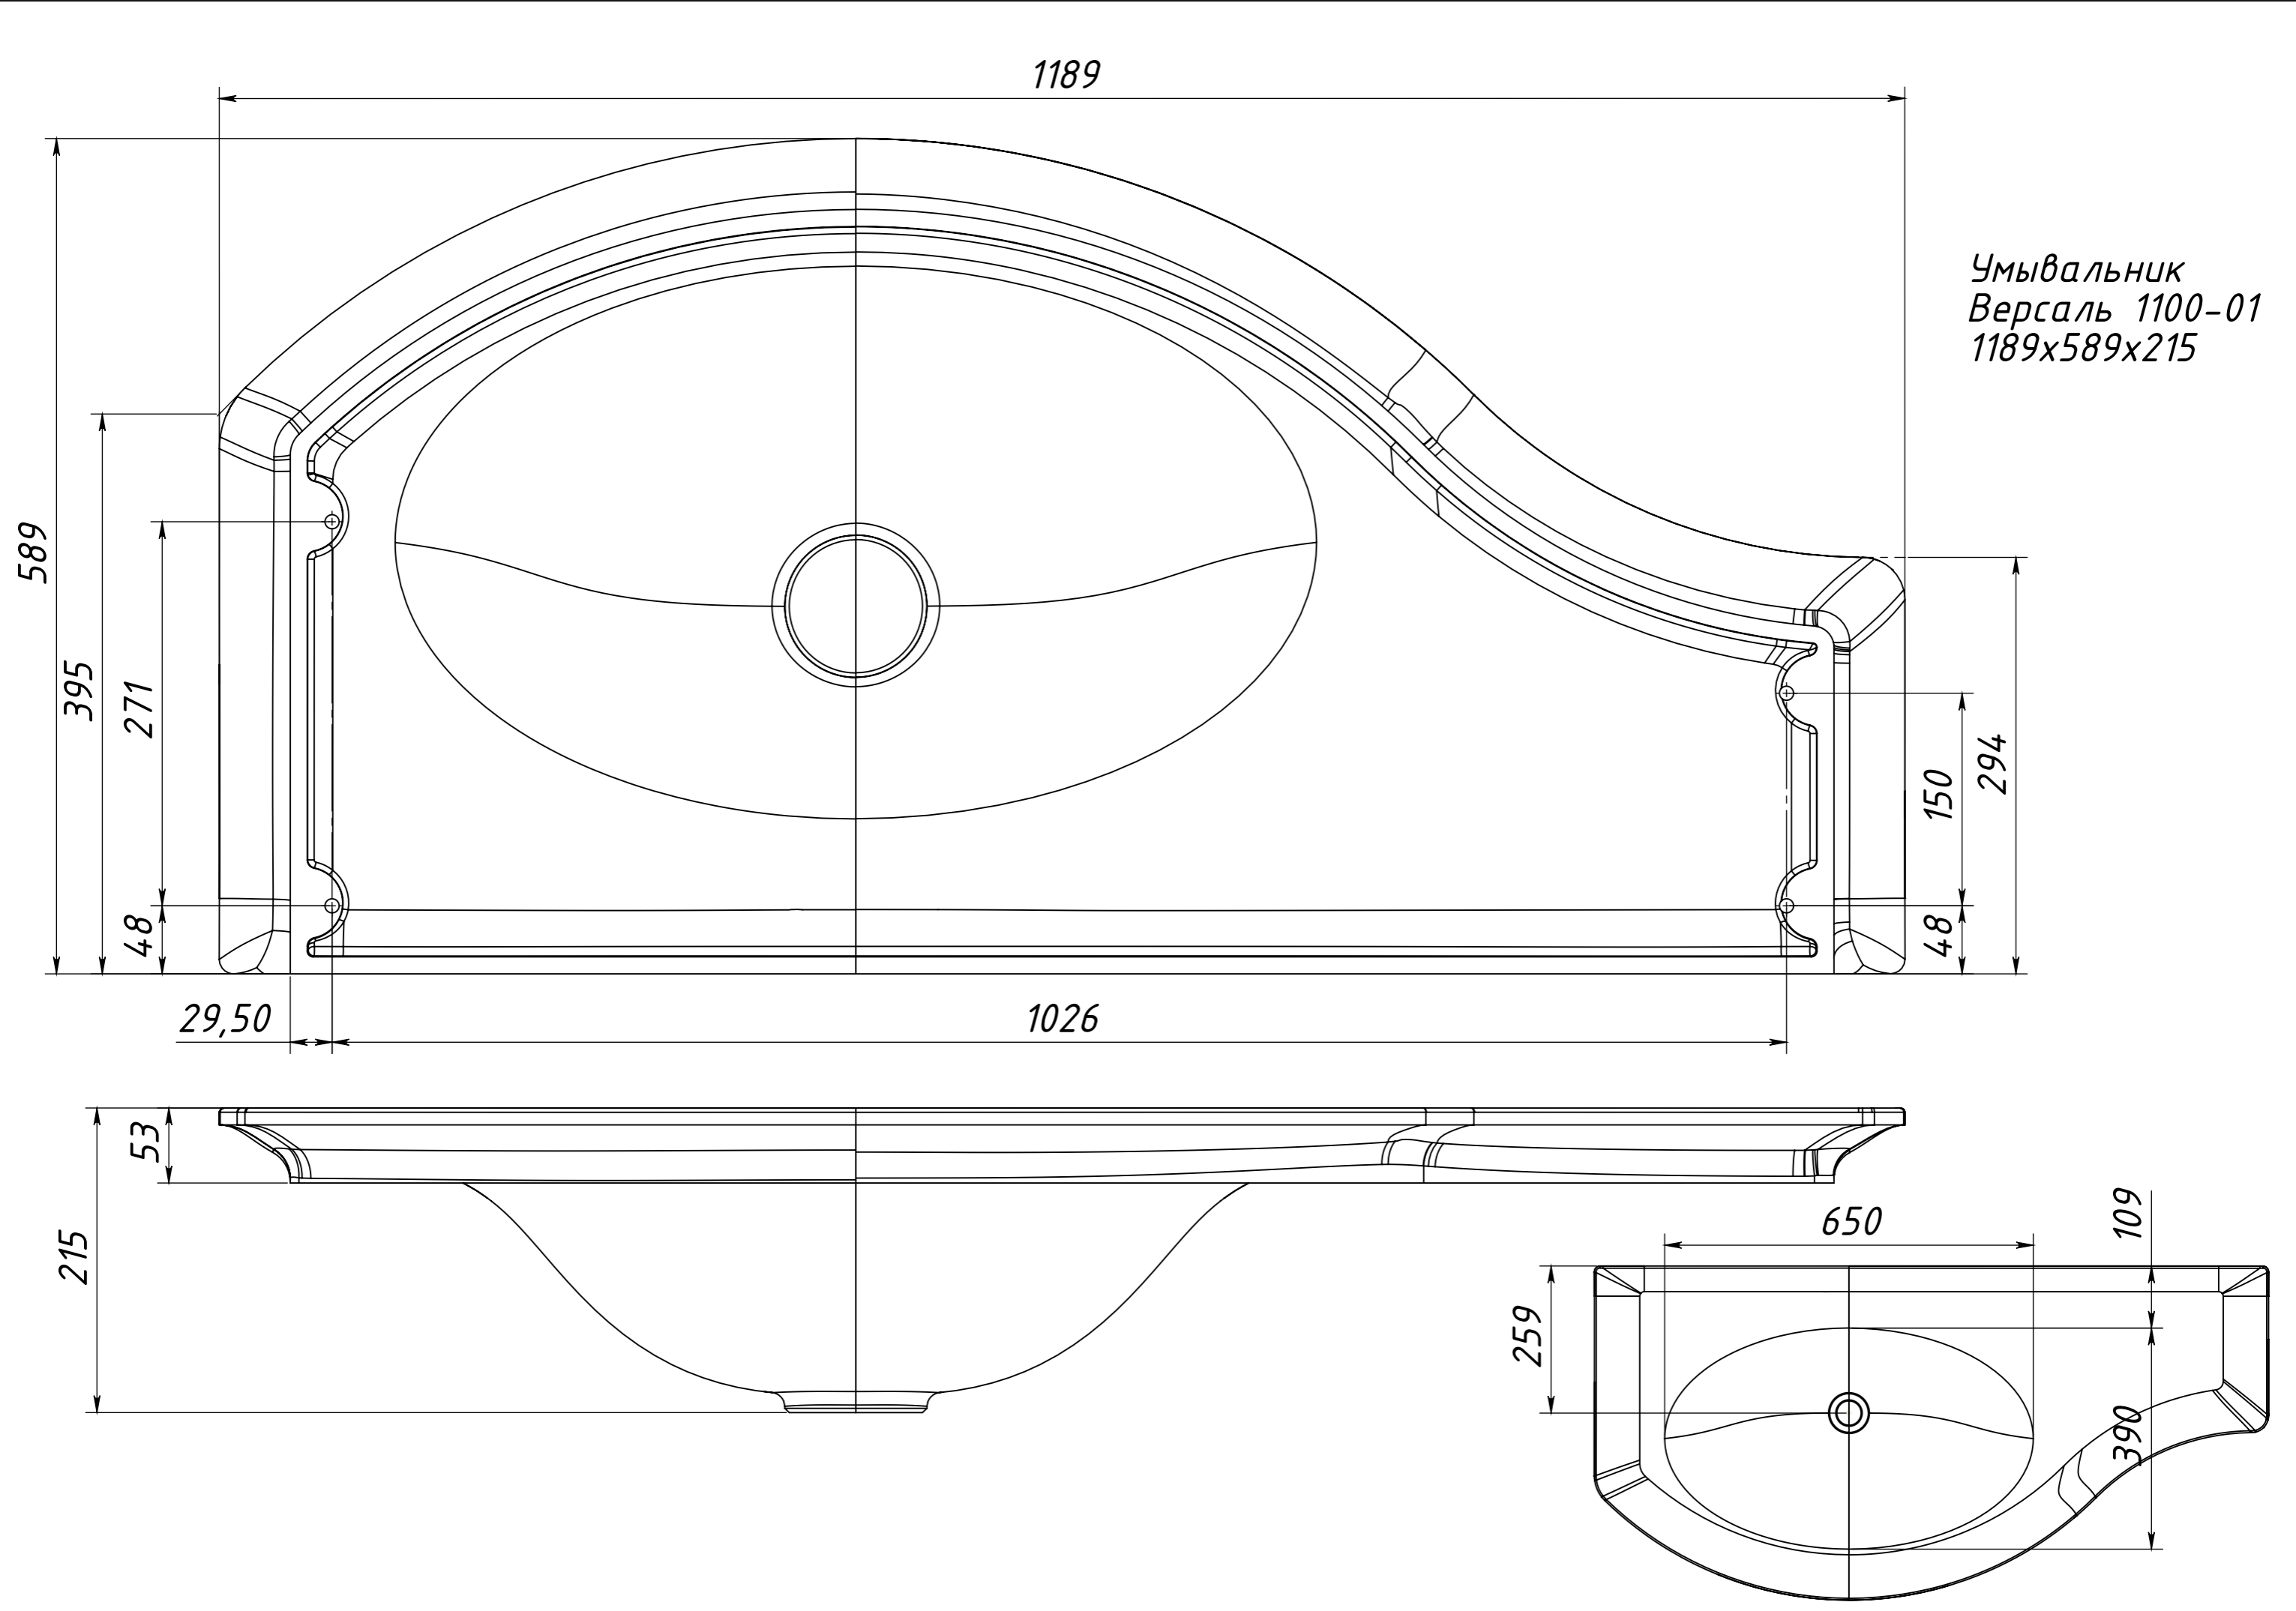

Умывальник
 Версаль 1500
 1480x589x215

Умывальник
 Версаль 900
 898x589x215

Умывальник
Версаль 1100-01
1189x589x215

Умывальник
Версаль 1100
1189x589x215