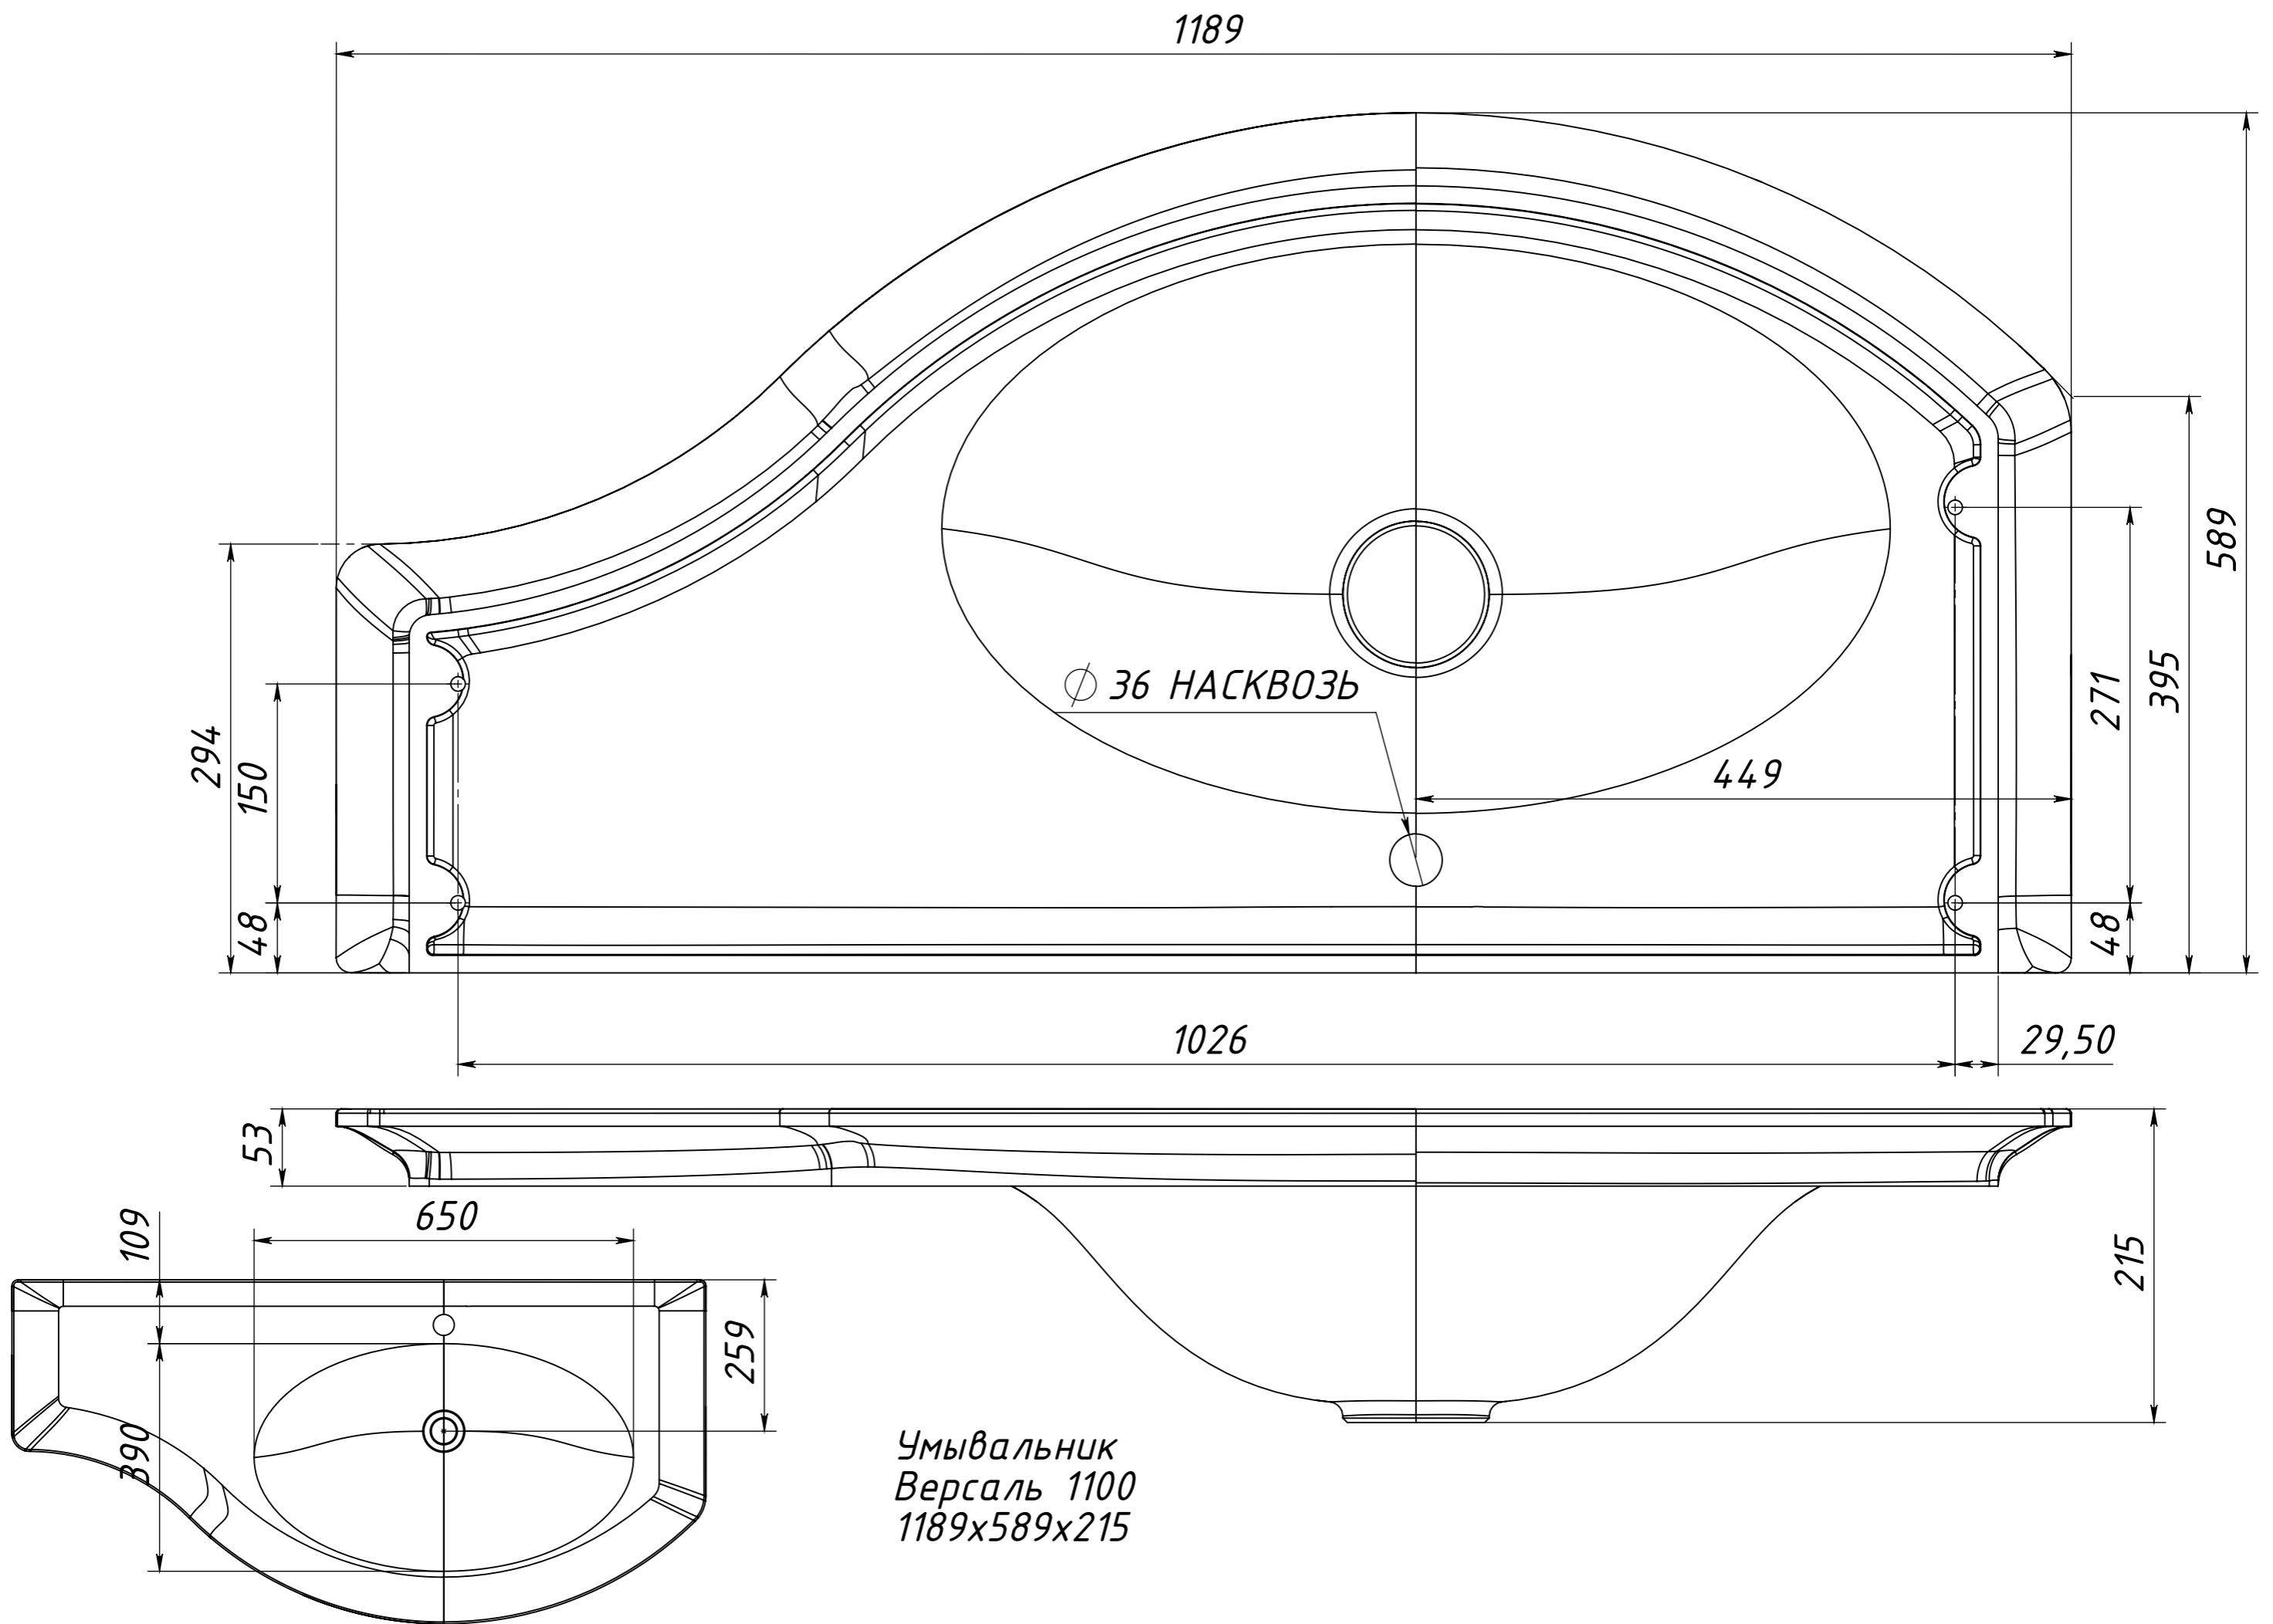

Умывальник
 Версаль 1500
 1480x589x215

Умывальник
 Версаль 900
 898x589x215

Умывальник
Версаль 1100-01
1189x589x215

Умывальник
Версаль 1100
1189x589x215