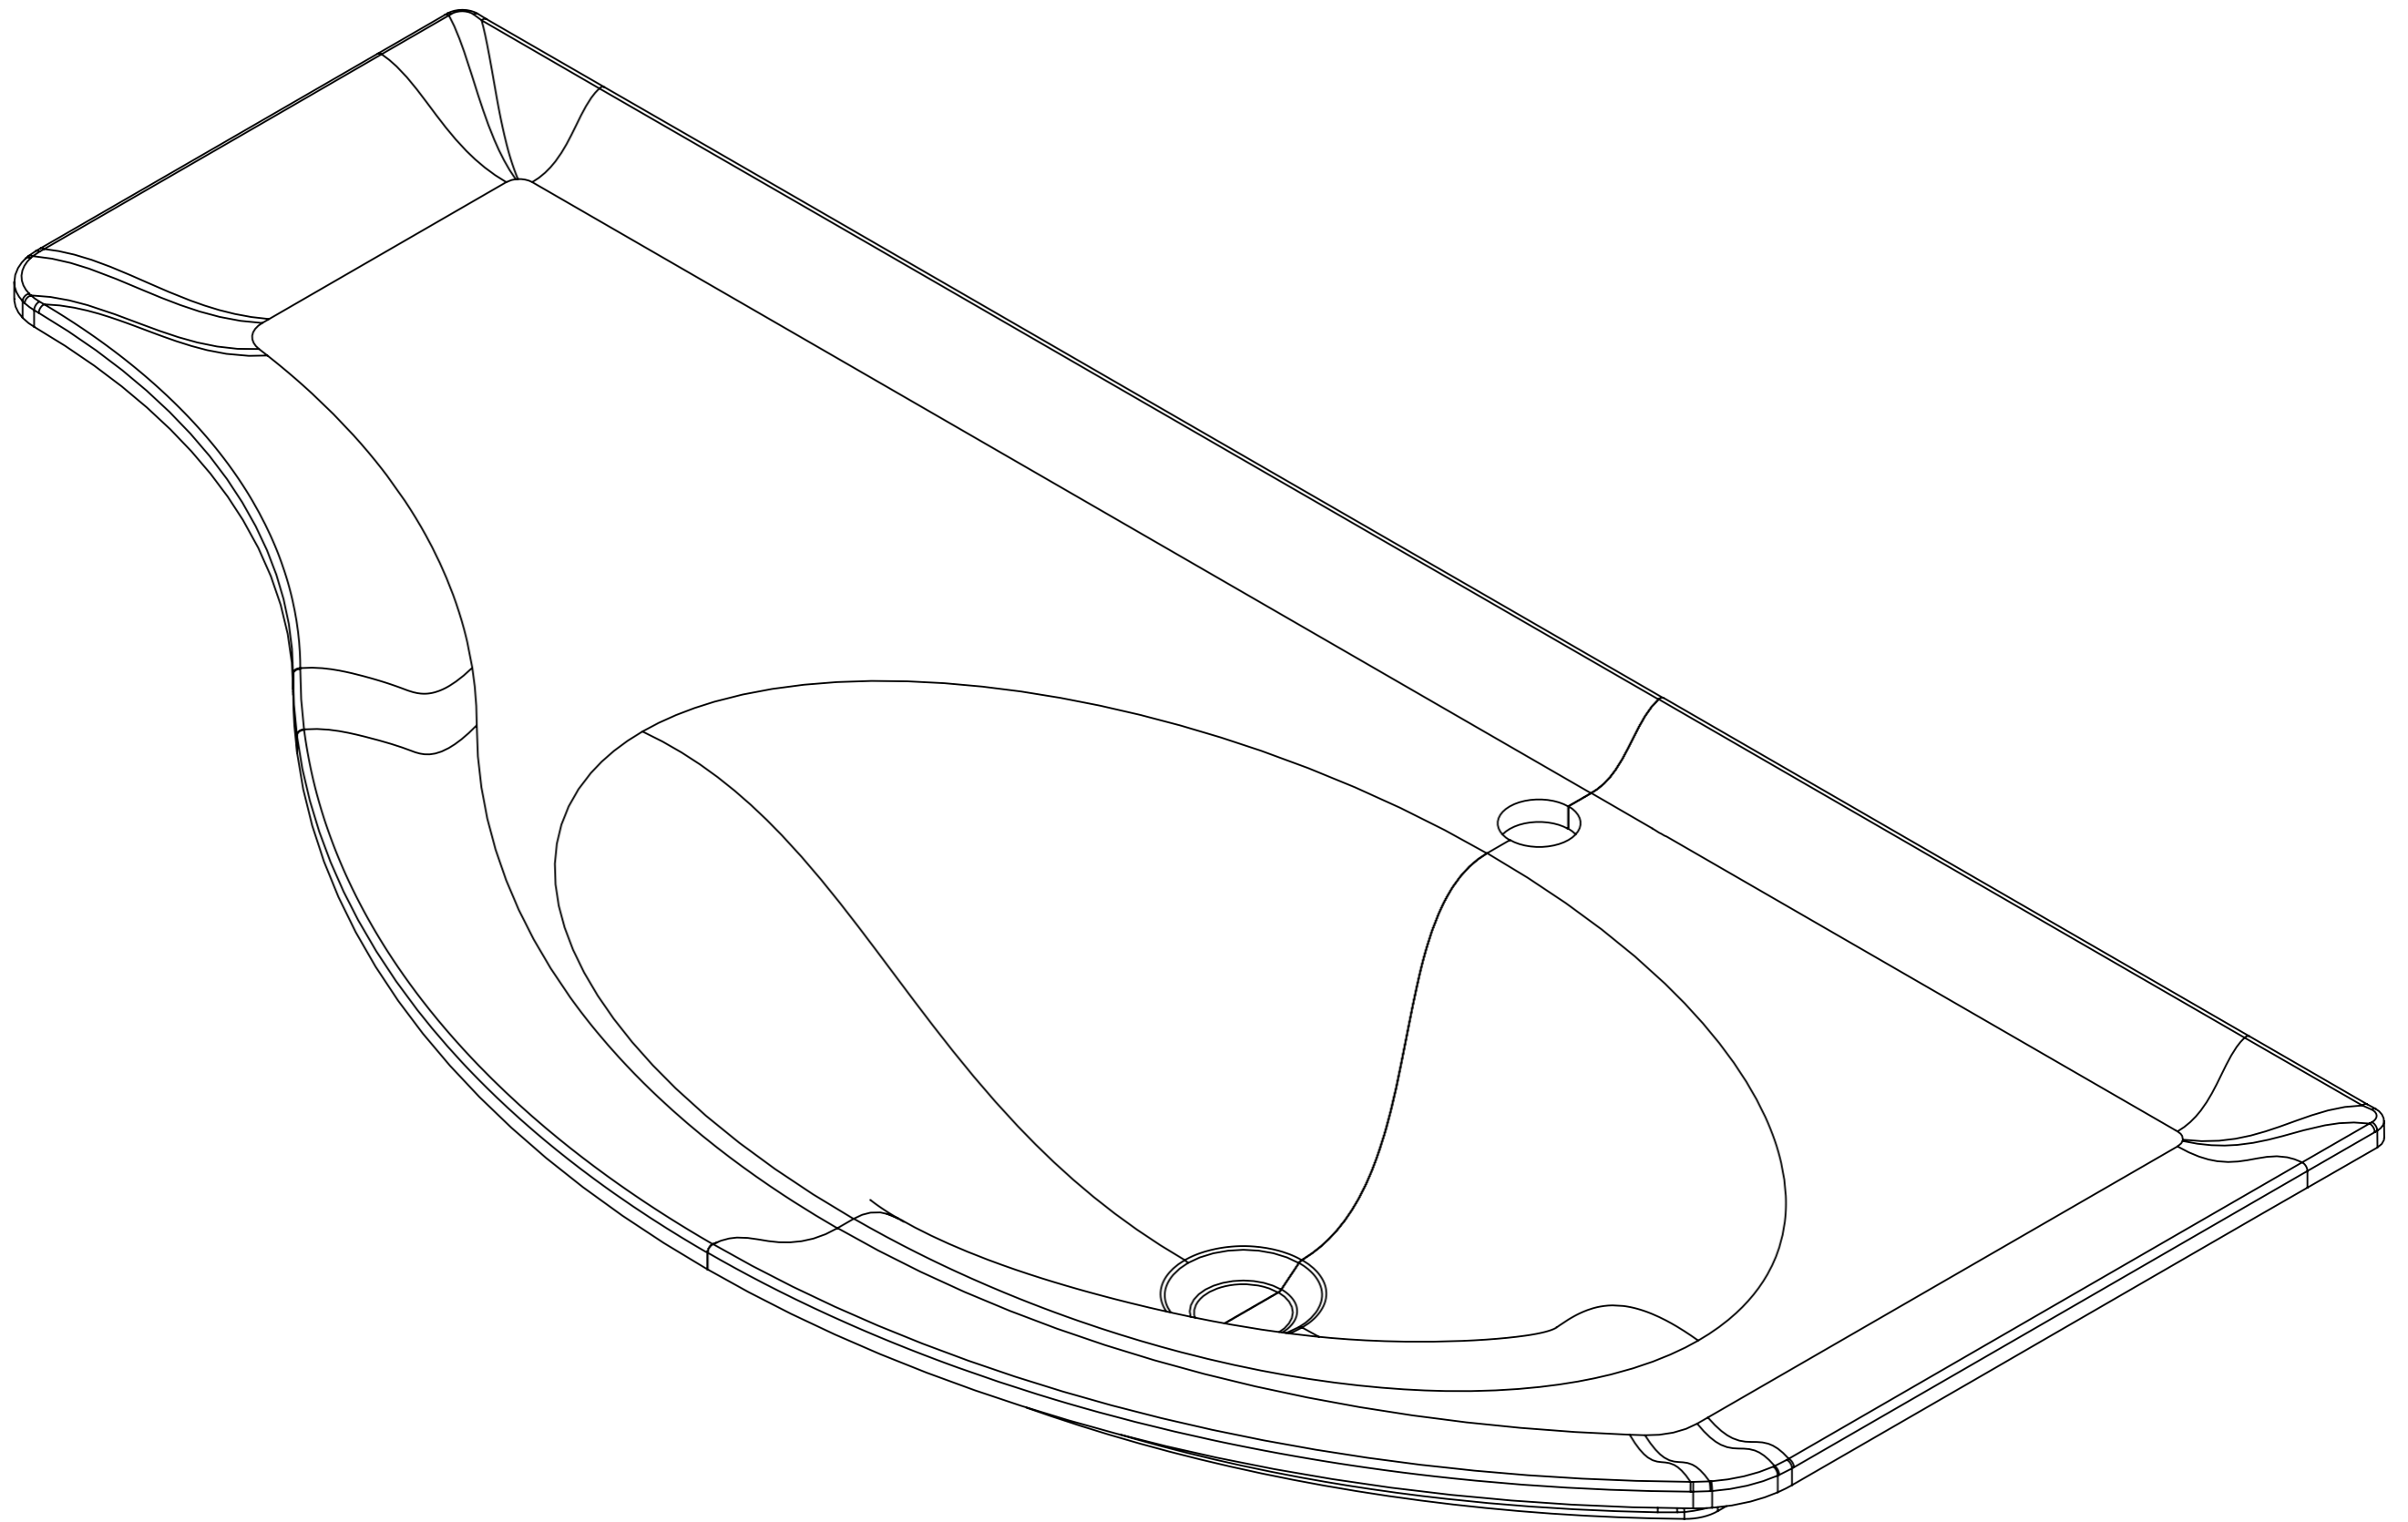

Умывальник
 Версаль 1500
 1480x589x215

Умывальник
 Версаль 900
 898x589x215

Умывальник
Версаль 1100-01
1189x589x215

Умывальник
Версаль 1100
1189x589x215