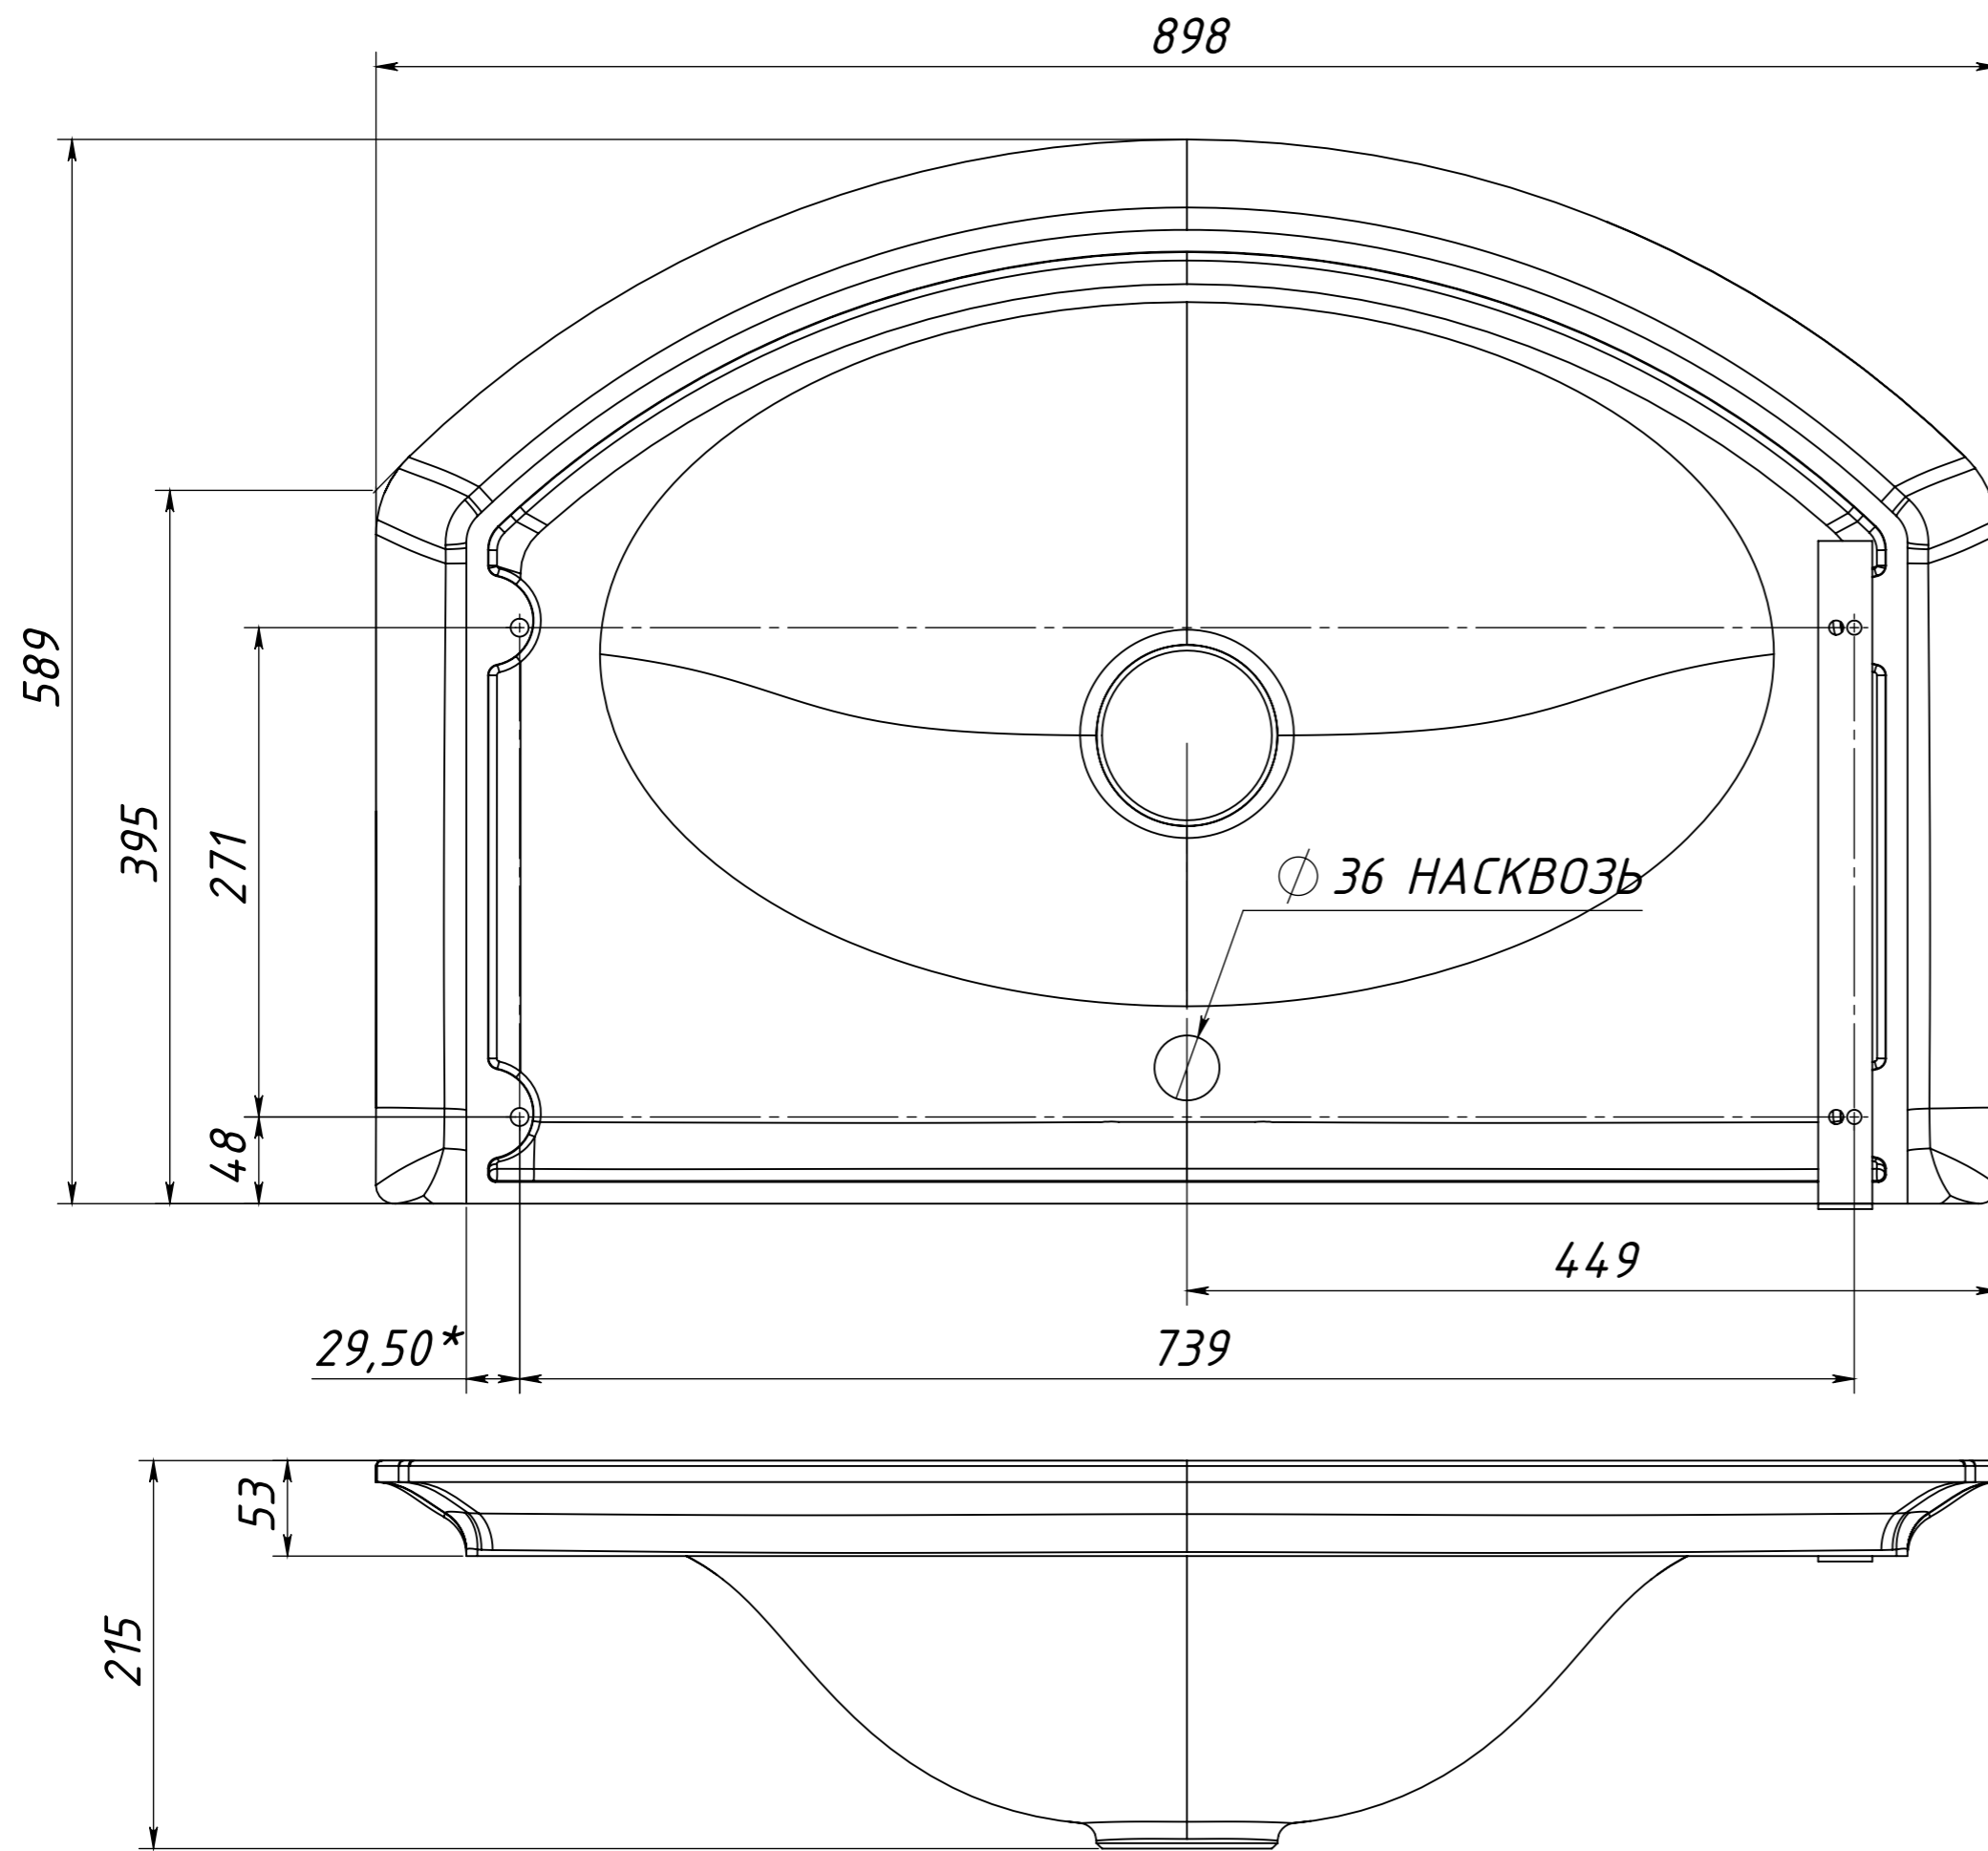

Умывальник
 Версаль 1500
 1480x589x215

Умывальник
 Версаль 900
 898x589x215

Умывальник
Версаль 1100-01
1189x589x215

Умывальник
Версаль 1100
1189x589x215