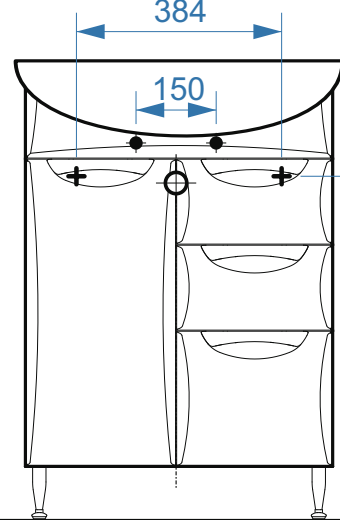

Сонет-Сити – 500

Сонет-Сити – 500-01

Сонет-Сити – 600

Сонет-Сити – 600-02

Сонет-Сити – 600-03

1800

641

- вывод труб водоснабжения
- ⊕ вывод труб канализации
- ⊕ крепление навесов
- ⚡ подключение электрического провода