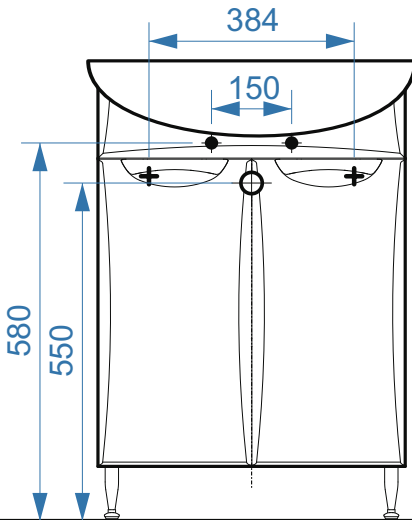

Сонет-Сити – 500

Сонет-Сити – 500-01

Сонет-Сити – 600

Сонет-Сити – 600-02

Сонет-Сити – 600-03

1800

641

- вывод труб водоснабжения
- ⊕ вывод труб канализации
- ⊕ крепление навесов
- ⚡ подключение электрического провода