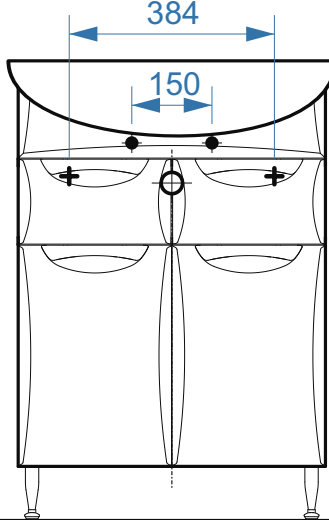

Сонет-Сити – 500

Сонет-Сити – 500-01

Сонет-Сити – 600

Сонет-Сити – 600-02

Сонет-Сити – 600-03

1800

641

- вывод труб водоснабжения
- ⊕ вывод труб канализации
- ⊕ крепление навесов
- ⚡ подключение электрического провода