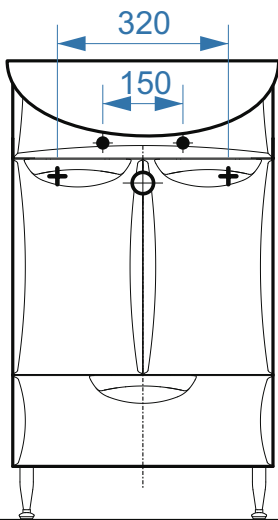

Сонет-Сити – 500

Сонет-Сити – 500-01

Сонет-Сити – 600

Сонет-Сити – 600-02

Сонет-Сити – 600-03

1800

641

- вывод труб водоснабжения
- ⊕ вывод труб канализации
- ⊕ крепление навесов
- ⚡ подключение электрического провода