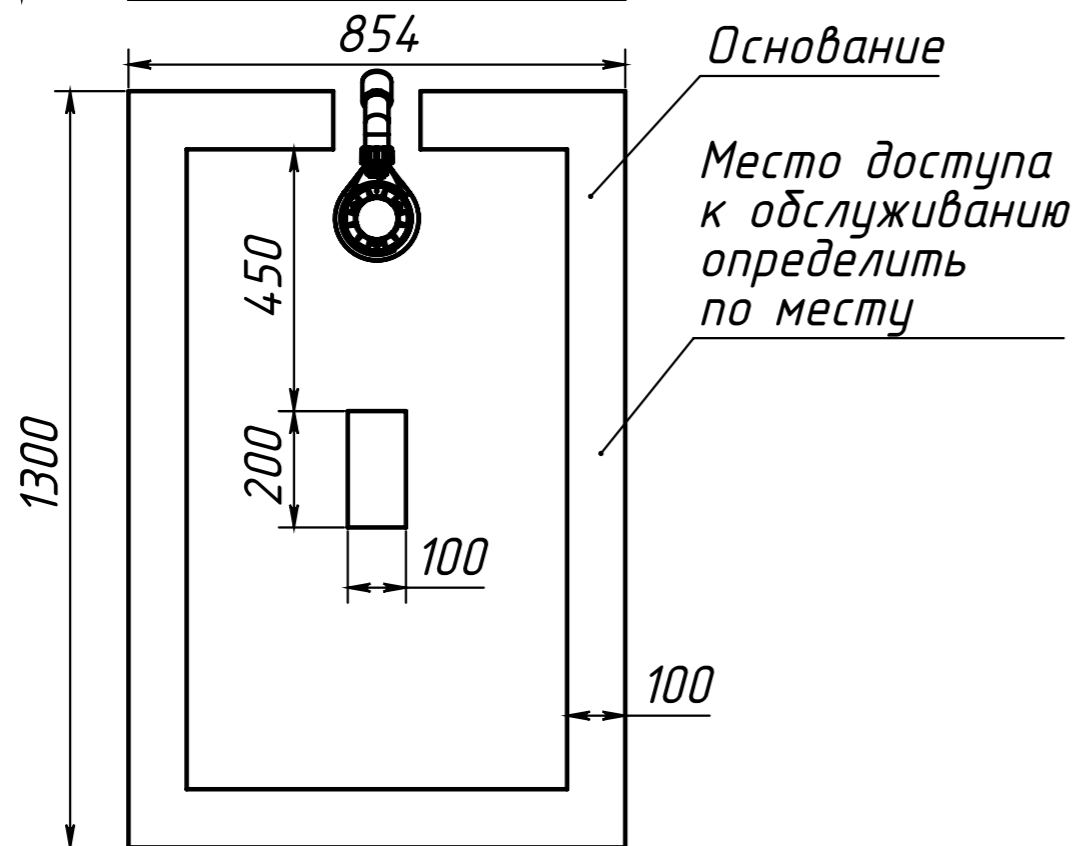

Инв. N подл.	Подп. и дата
Взаим. инв. N дубл.	Подп. и дата
Инв. N инв.	Подп. и дата

Изм/Лист	N докум	Подп.	Дата