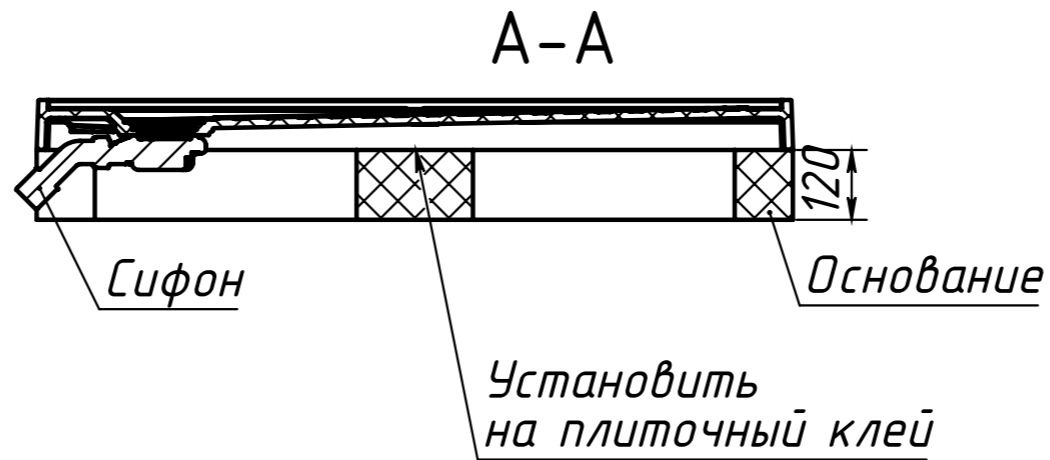

ВЕС - 40 кг
 МАТЕРИАЛ - COMPOSITE-TITAN
 Рекомендуемый сифон - Alcadrain A491CR
 или Viega Temporex Plus 578916

Инв. N подл.	Подп. и дата	Взаим. инв. N	Инв. N дубл.	Подп. и дата

Изм/Лист	N докум	Подп.	Дата