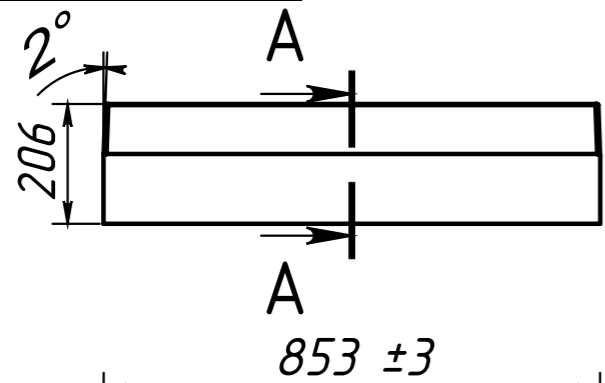

ВЕС - 40 кг
 МАТЕРИАЛ - COMPOSITE-TITAN
 Рекомендуемый сифон - Alcadrain A491CR
 или Viega Temporex Plus 578916

Инв. N подл.	Подп. и дата	Взаим. инв. N	Инв. N дубл.	Подп. и дата

Изм/Лист	N докум	Подп.	Дата