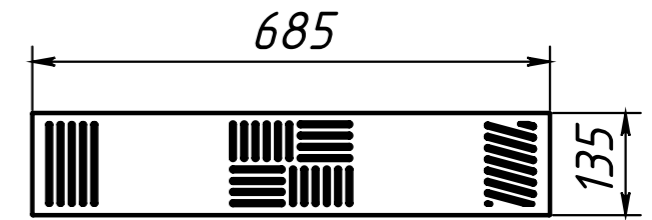

ВЕС - 40 кг
 МАТЕРИАЛ - COMPOSITE-TITAN
 Рекомендуемый сифон - Alcadrain A491CR
 или Viega Temporex Plus 578916

Инв. N подл.	Подп. и дата	Взаим. инв. N	Инв. N дубл.	Подп. и дата

Изм/Лист	N докум	Подп.	Дата