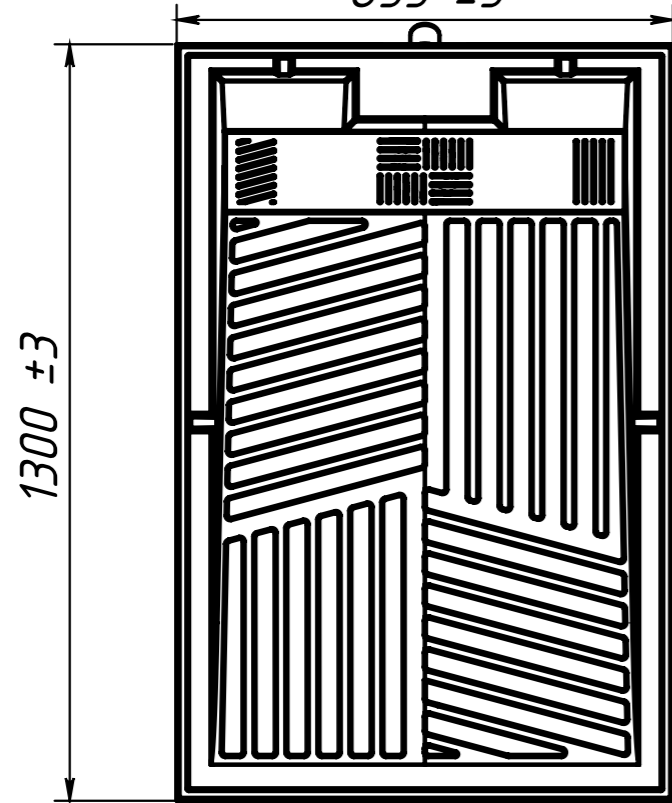

Инв. N подл.	Подп. и дата
Взаим. инв. N дубл.	Подп. и дата
Инв. N инв.	Подп. и дата

Изм/Лист	N докум	Подп.	Дата