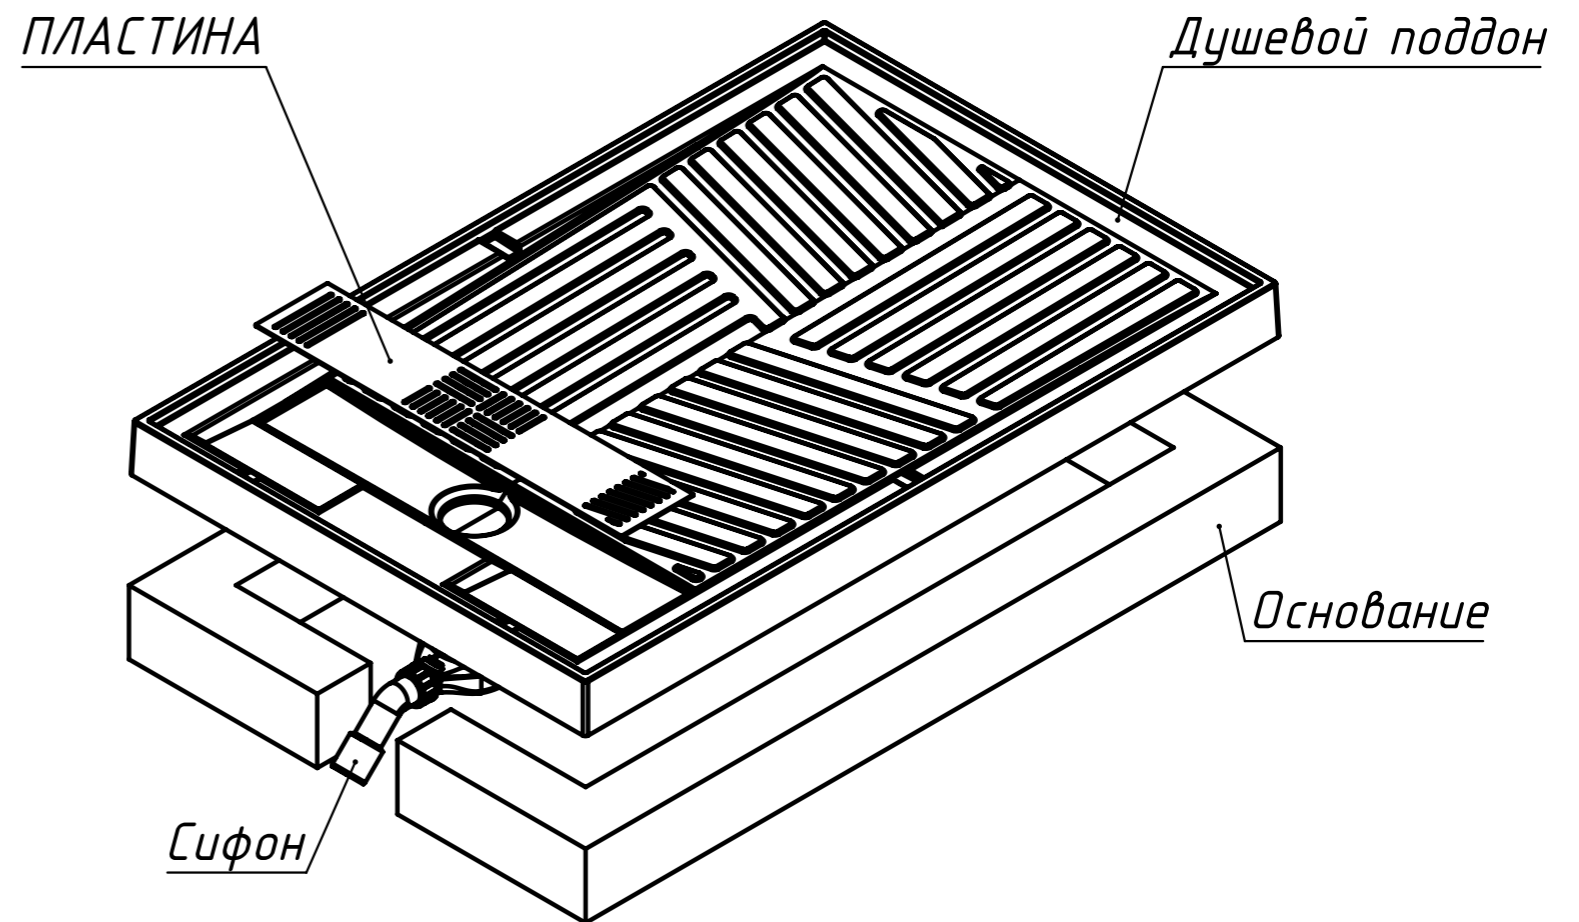

Инв. N подл.	Подп. и дата
Взаим. инв. N дубл.	Подп. и дата
Инв. N инв.	Подп. и дата

Изм/Лист	N докум	Подп.	Дата