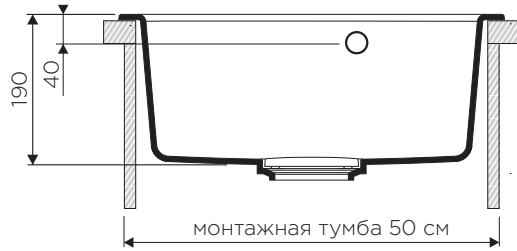

TASOGARE 51

ARTGranite

Base 50

BL 4993742 BE 4993736 DC 4993741 SA 4993743
 MA 4993737 CA 4993739 PA 4993738 GR 4993740

Weight (kilogram) 5,7

Врезной монтаж

TASOGARE 51

ARTGranite

Base 50

BL 4993742 BE 4993736 DC 4993741 SA 4993743
MA 4993737 CA 4993739 PA 4993738 GR 4993740

Weight (kilogram) 5,7