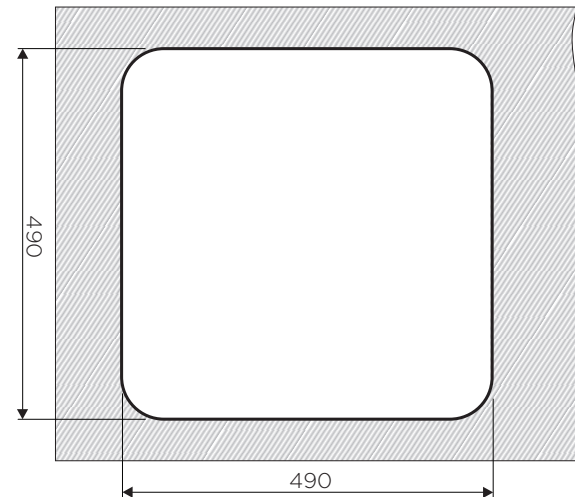

TASOGARE 51

ARTGranite

Base 50

BL 4993742 BE 4993736 DC 4993741 SA 4993743
 MA 4993737 CA 4993739 PA 4993738 GR 4993740

Weight (kilogram) 5,7

Врезной монтаж

TASOGARE 51

ARTGranite

Base 50

BL 4993742 BE 4993736 DC 4993741 SA 4993743
MA 4993737 CA 4993739 PA 4993738 GR 4993740

Weight (kilogram) 5,7