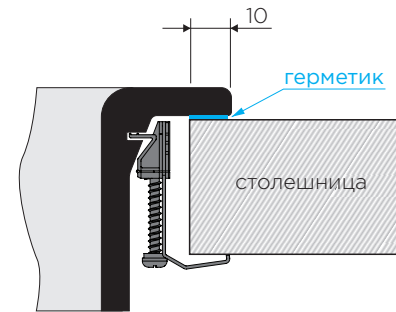

TASOGARE 51

ARTGranite

Base 50

BL 4993742 BE 4993736 DC 4993741 SA 4993743
 MA 4993737 CA 4993739 PA 4993738 GR 4993740

Weight (kilogram) 5,7

Врезной монтаж

TASOGARE 51

ARTGranite

Base 50

BL 4993742 BE 4993736 DC 4993741 SA 4993743
MA 4993737 CA 4993739 PA 4993738 GR 4993740

Weight (kilogram) 5,7