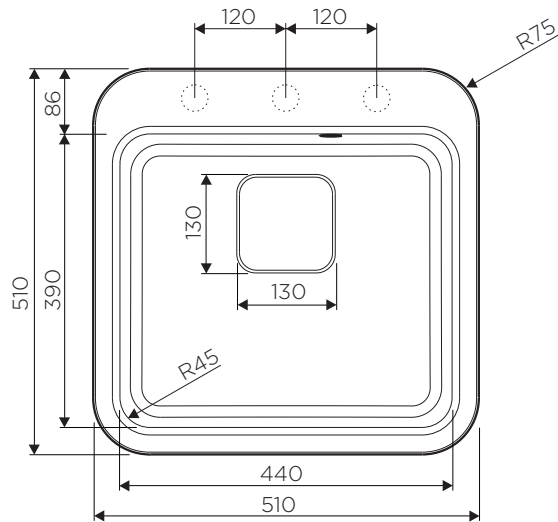

TASOGARE 51

ARTGranite

Base 50

BL 4993742 BE 4993736 DC 4993741 SA 4993743
 MA 4993737 CA 4993739 PA 4993738 GR 4993740

Weight (kilogram) 5,7

Врезной монтаж

TASOGARE 51

ARTGranite

Base 50

BL 4993742 BE 4993736 DC 4993741 SA 4993743
MA 4993737 CA 4993739 PA 4993738 GR 4993740

Weight (kilogram) 5,7