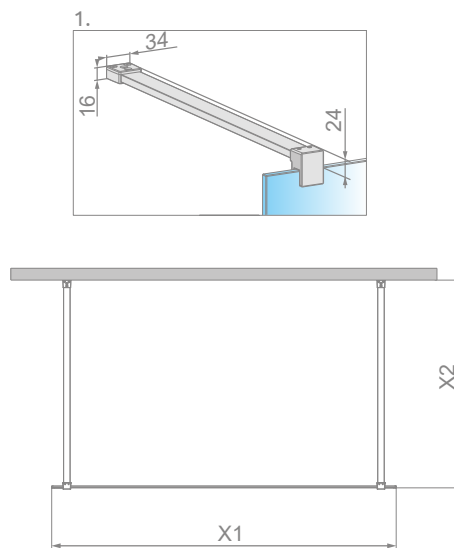

New

Modo X Black I

Modo X Black I + shower board, душевая плита

Model Модель	Width (X1) Ширина (X1)	Height Высота (H)	Transparent glass, Прозрачное стекло
			Art. No. № арт.
Modo X Black I 120	1180	2000	388324-54-01
Modo X Black I 130	1280	2000	388334-54-01
Modo X Black I 140	1380	2000	388344-54-01
Modo X Black I 150	1480	2000	388354-54-01
Modo X Black I 160	1580	2000	388364-54-01

Model Модель	X1	X2	H
Modo X Black I 120	1180	max 1500	2000
Modo X Black I 130	1280	max 1500	2000
Modo X Black I 140	1380	max 1500	2000
Modo X Black I 150	1480	max 1500	2000
Modo X Black I 160	1580	max 1500	2000