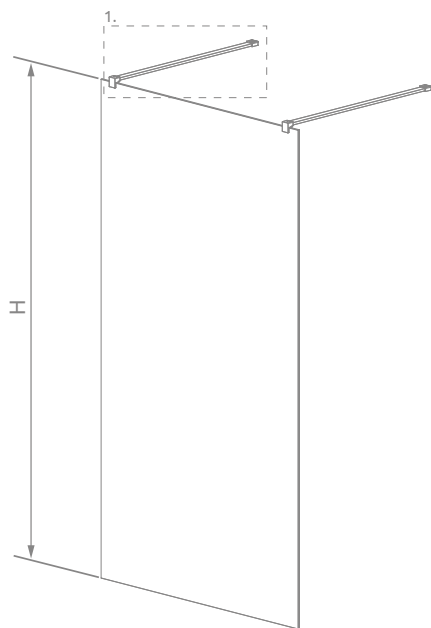

New

Modo X Black I

Modo X Black I + shower board, душевая плита

Model Модель	Width (X1) Ширина (X1)	Height Высота (H)	Transparent glass, Прозрачное стекло
			Art. No. № арт.
Modo X Black I 120	1180	2000	388324-54-01
Modo X Black I 130	1280	2000	388334-54-01
Modo X Black I 140	1380	2000	388344-54-01
Modo X Black I 150	1480	2000	388354-54-01
Modo X Black I 160	1580	2000	388364-54-01

Model Модель	X1	X2	H
Modo X Black I 120	1180	max 1500	2000
Modo X Black I 130	1280	max 1500	2000
Modo X Black I 140	1380	max 1500	2000
Modo X Black I 150	1480	max 1500	2000
Modo X Black I 160	1580	max 1500	2000