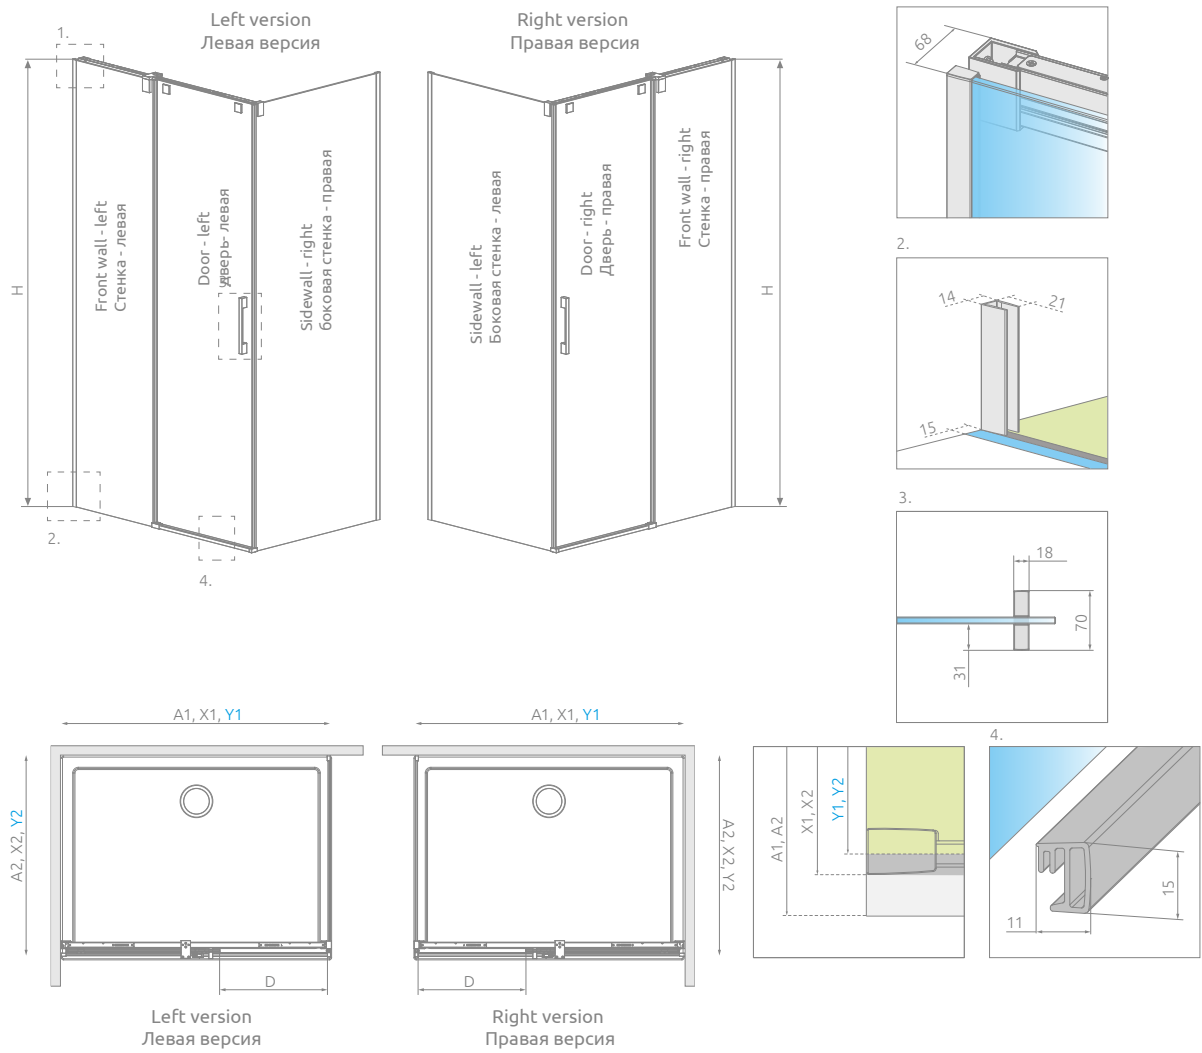

New

Espera Pro KDJ

Profile finish:

Данное изделие доступно с фурнитурой цвета:

01 Chrome
01 Хром

Espera Pro KDJ + shower board, душевая плита

Shower enclosure set consists of 3 parts: front (2 elements) and sidewall. Please specify both article numbers when making an order.

В заказе надо указать 3 номера артикулов: фронтальной части (2 номера) и боковой стенки S1.

FRONT (consists of two elements, each with individual article number)

ФРОНТАЛЬНАЯ ЧАСТЬ (створка двери и неподвижное стекло)

Model Модель	Tray width (A1) Ширина поддона (A1)	Dimension to the glass panel axis (Y1) Размер к оси стекла (Y1)	Height (H) Высота (H)	Element Наименование	TRANSPARENT GLASS ПРОЗРАЧНОЕ СТЕКЛО
					Art. No. № арт.
KDJ front 100 L	1000	978-988	2000	Door 535 L	10090100-01-01L
				KDJ front wall 440 L	10092100-01-01L
KDJ front 100 R	1000	978-988	2000	Door 535 R	10090100-01-01R
				KDJ front wall 440 R	10092100-01-01R
KDJ front 110 L	1100	1078-1088	2000	Door 585 L	10090110-01-01L
				KDJ front wall 490 L	10092110-01-01L
KDJ front 110 R	1100	1078-1088	2000	Door 585 R	10090110-01-01R
				KDJ front wall 490 R	10092110-01-01R
KDJ front 120 L	1200	1178-1188	2000	Door 635 L	10090120-01-01L
				KDJ front wall 540 L	10092120-01-01L
KDJ front 120 R	1200	1178-1188	2000	Door 635 R	10090120-01-01R
				KDJ front wall 540 R	10092120-01-01R
KDJ front 140 L	1400	1378-1388	2000	Door 735 L	10090140-01-01L
				KDJ front wall 640 L	10092140-01-01L
KDJ front 140 R	1400	1378-1388	2000	Door 735 R	10090140-01-01R
				KDJ front wall 640 R	10092140-01-01R

SIDEWALL S1 | БОКОВАЯ СТЕНКА

Model Модель	Tray width (A2) Ширина поддона (A2)	Dimension to the glass panel axis (Y2) Размер к оси стекла (Y2)	Height (H) Высота (H)	TRANSPARENT GLASS ПРОЗРАЧНОЕ СТЕКЛО
				Art. No. № арт.
S1 70	700	678-688	2000	10093070-01-01
S1 75	750	728-738	2000	10093075-01-01
S1 80	800	778-788	2000	10093080-01-01
S1 90	900	878-888	2000	10093090-01-01
S1 100	1000	978-988	2000	10093100-01-01