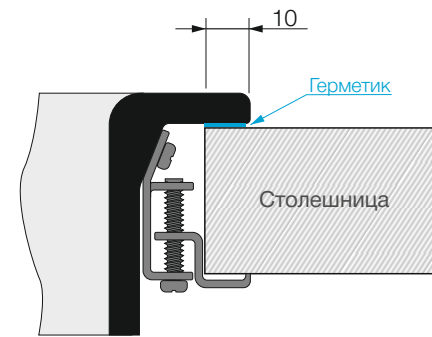

SAKAIME 105C

TETOGranite

Base 90x90

BL 4993123 PL 4993209 WH 4993137 EV 4993210
SA 4993125 BE 4993124 CH 4993240 DC 4993208

Weight (kilogram) 17,95

Врезной монтаж

SAKAIME 105C

TETOGranite

Base 90x90

BL 4993123 PL 4993209 WH 4993137 EV 4993210
SA 4993125 BE 4993124 CH 4993240 DC 4993208

Weight (kilogram) 17,95