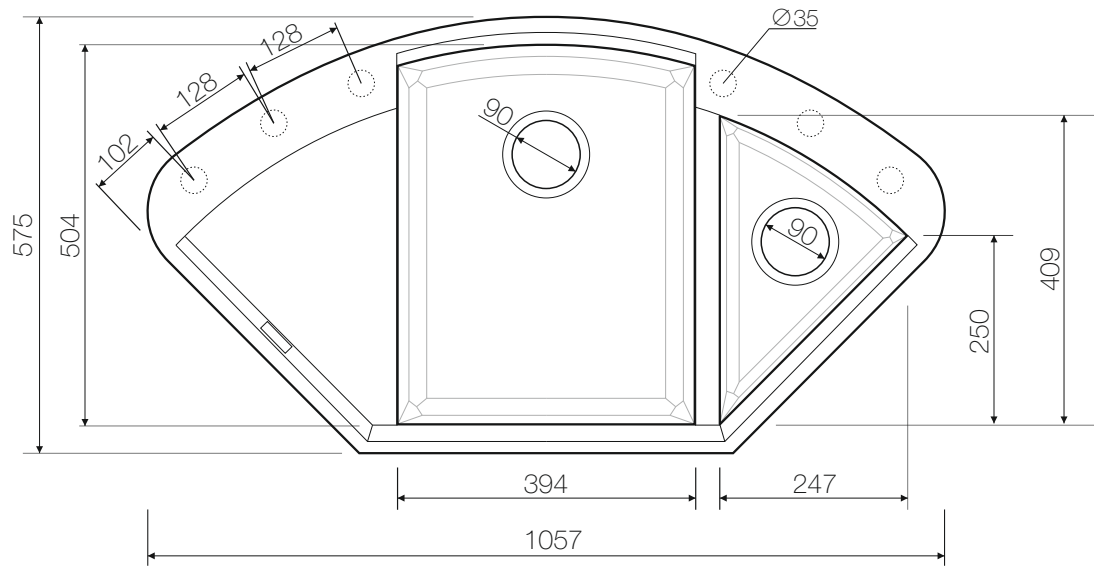

SAKAIME 105C

TETOGranite

Base 90x90

BL 4993123 PL 4993209 WH 4993137 EV 4993210
SA 4993125 BE 4993124 CH 4993240 DC 4993208

Weight (kilogram) 17,95

Врезной монтаж

SAKAIME 105C

TETOGranite

Base 90x90

BL 4993123 PL 4993209 WH 4993137 EV 4993210
SA 4993125 BE 4993124 CH 4993240 DC 4993208

Weight (kilogram) 17,95