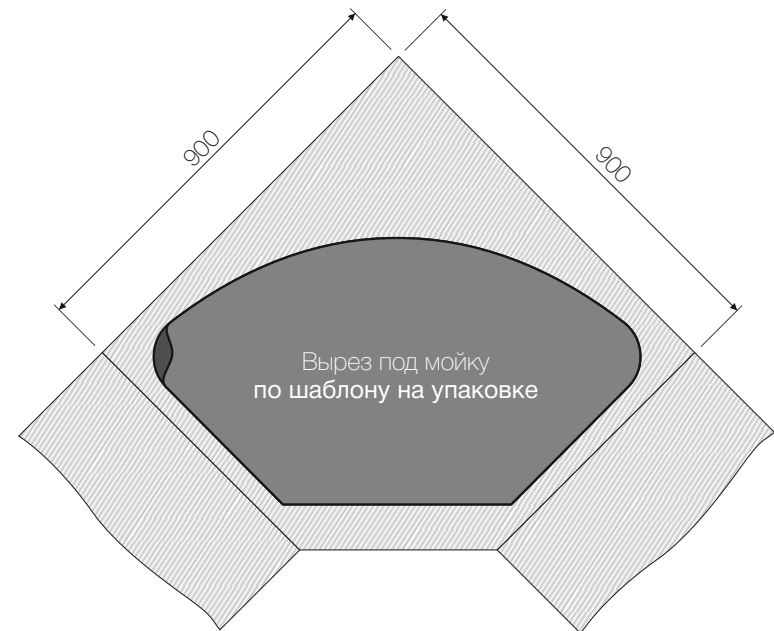

SAKAIME 105C

TETOGranite

Base 90x90

BL 4993123 PL 4993209 WH 4993137 EV 4993210
SA 4993125 BE 4993124 CH 4993240 DC 4993208

Weight (kilogram) 17,95

Врезной монтаж

SAKAIME 105C

TETOGranite

Base 90x90

BL 4993123 PL 4993209 WH 4993137 EV 4993210
SA 4993125 BE 4993124 CH 4993240 DC 4993208

Weight (kilogram) 17,95