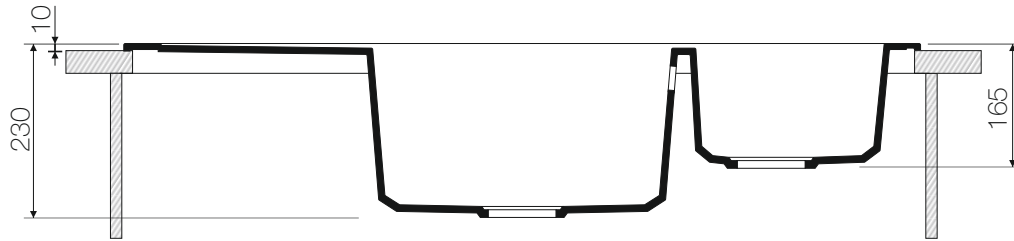

SAKAIME 105C

TETOGranite

Base 90x90

BL 4993123 PL 4993209 WH 4993137 EV 4993210
SA 4993125 BE 4993124 CH 4993240 DC 4993208

Weight (kilogram) 17,95

Врезной монтаж

SAKAIME 105C

TETOGranite

Base 90x90

BL 4993123 PL 4993209 WH 4993137 EV 4993210
SA 4993125 BE 4993124 CH 4993240 DC 4993208

Weight (kilogram) 17,95