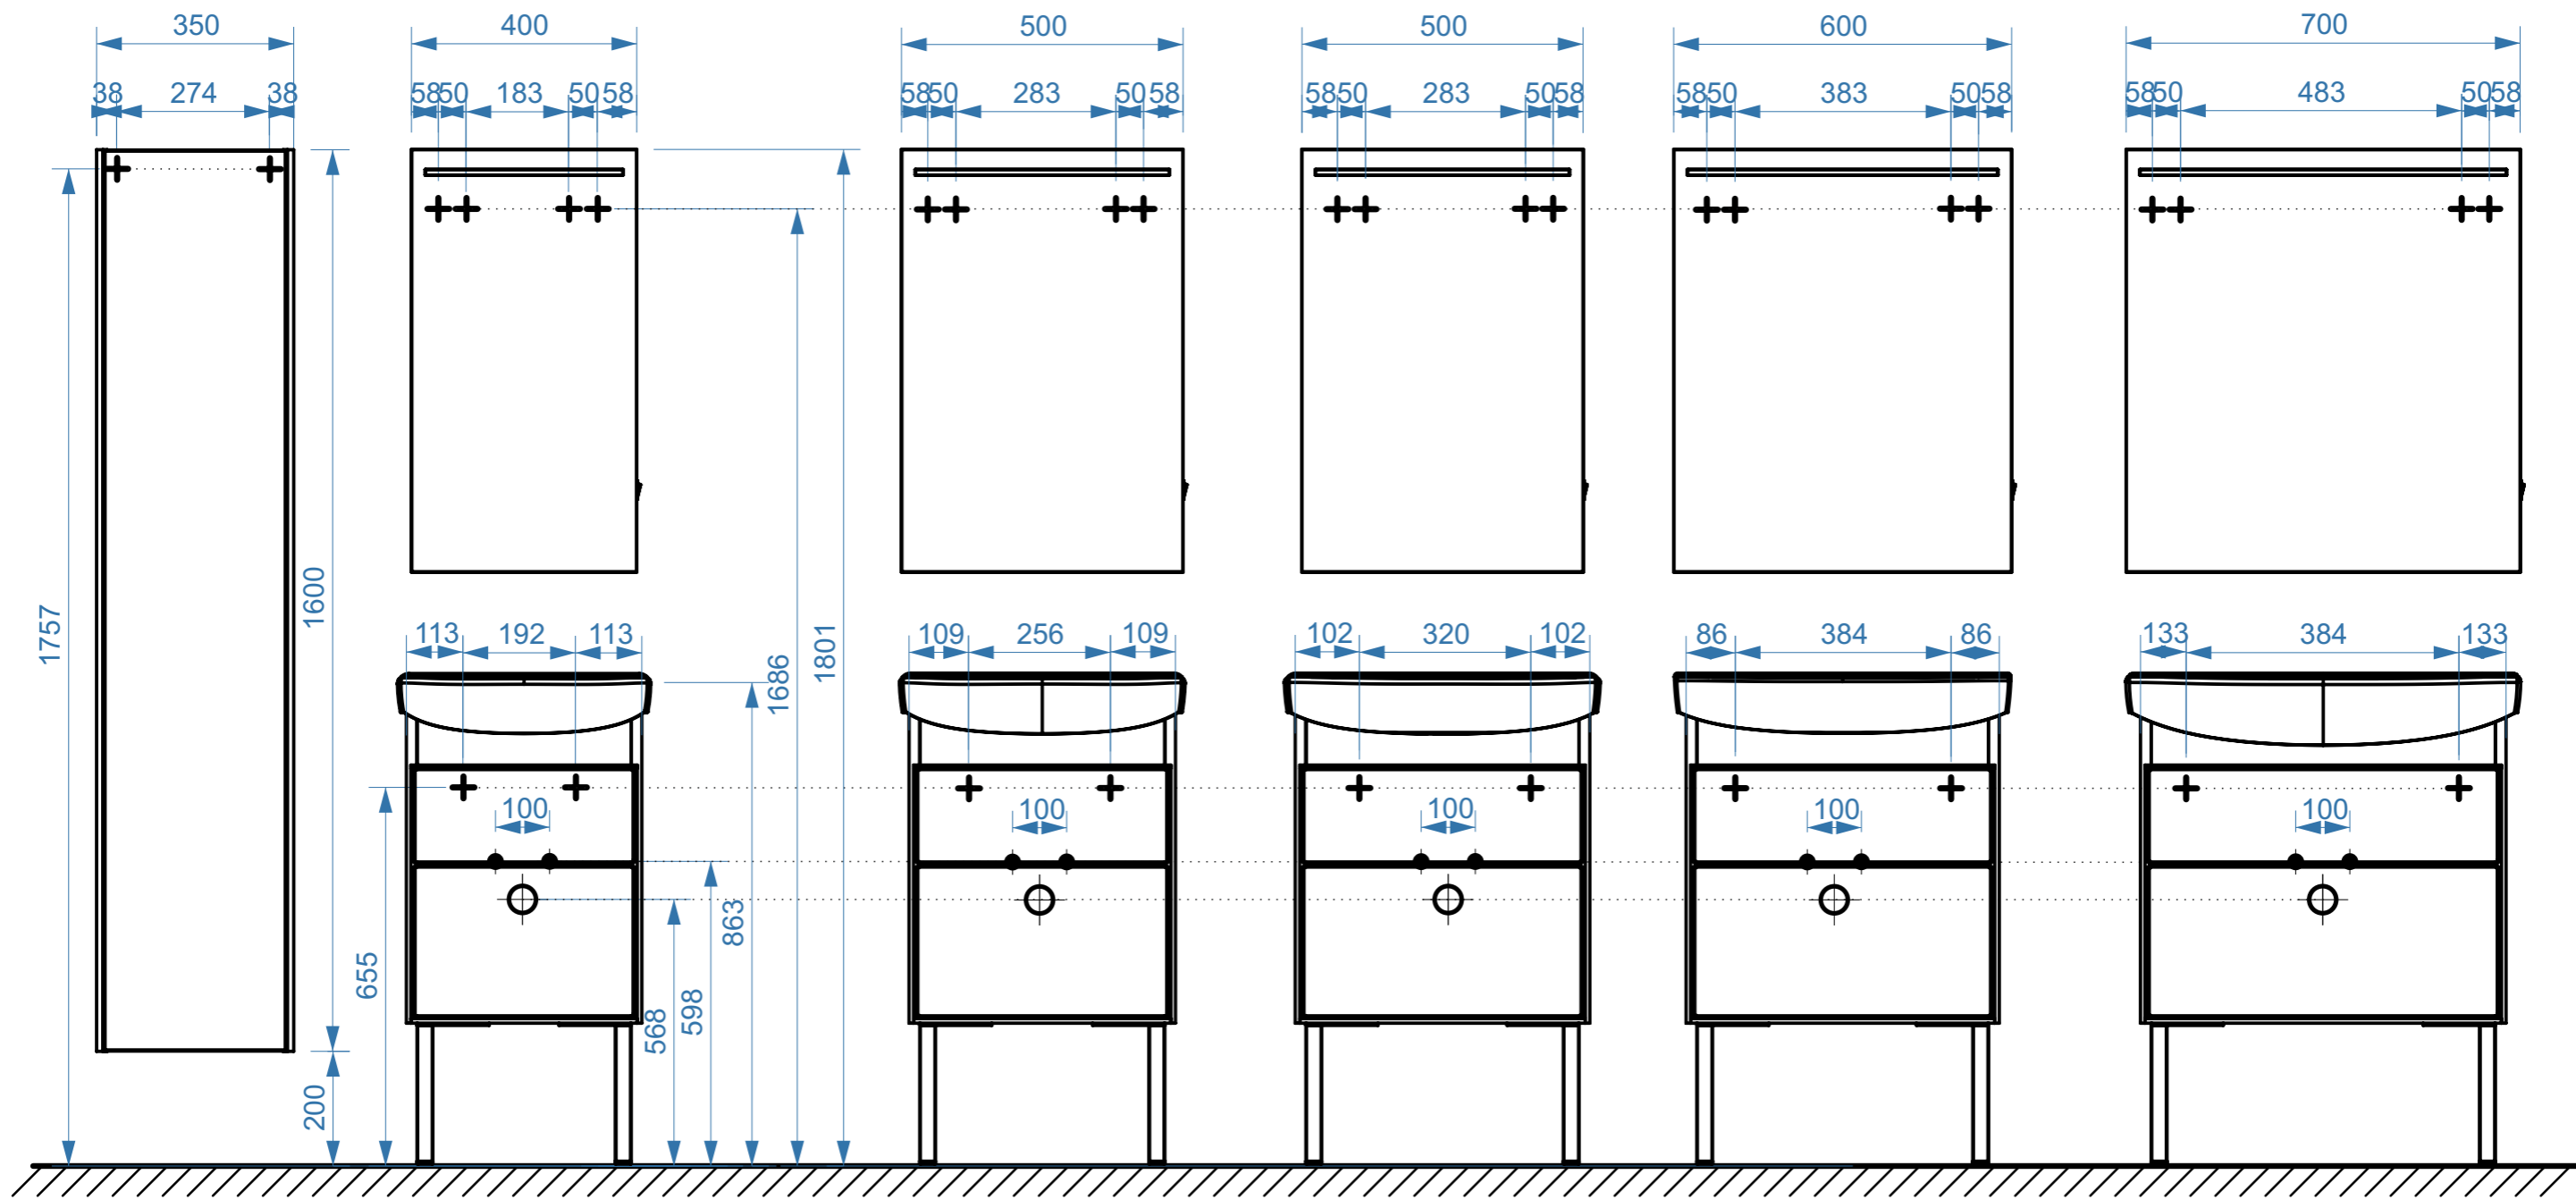

КОЛЛЕКЦИЯ  
«КЛЕРМОНТ»  
схема монтажа

С зеркалами Лира

КЛЕРМОНТ 450-02

КЛЕРМОНТ 500-02

КЛЕРМОНТ 550-02

КЛЕРМОНТ 600-02

КЛЕРМОНТ 700-02

- вывод труб водоснабжения
- ⊕ вывод труб канализации
- ⊕ крепление навесов
- ⚡ подключение электрического провода